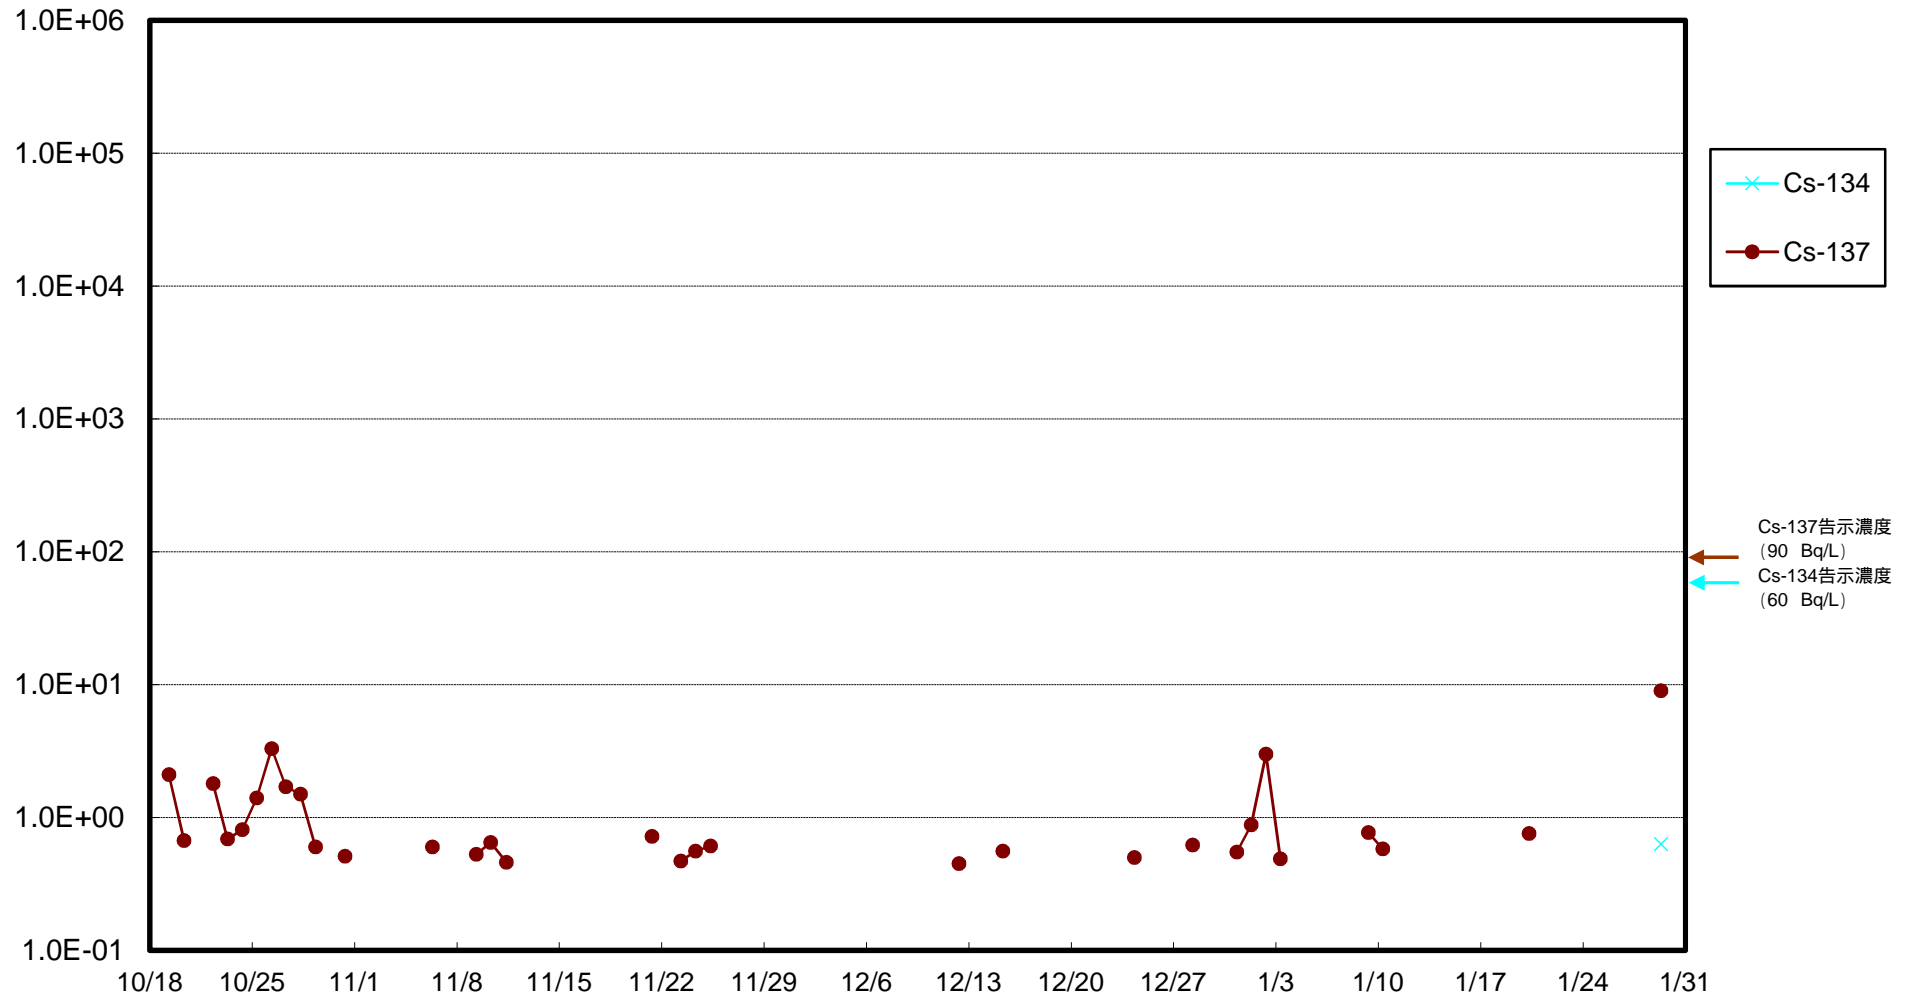

福島第一 物揚場前海水放射能濃度 (Bq / L)

福島第一 1~4号機取水口内北側(東波除堤北側)海水放射能濃度 (Bq / L)

福島第一 1~4号機取水口内南側(遮水壁前)海水放射能濃度 (Bq / L)

福島第一 6号機取水口前海水放射能濃度 (Bq / L)

# 福島第一 港湾口海水放射能濃度 (Bq / L)