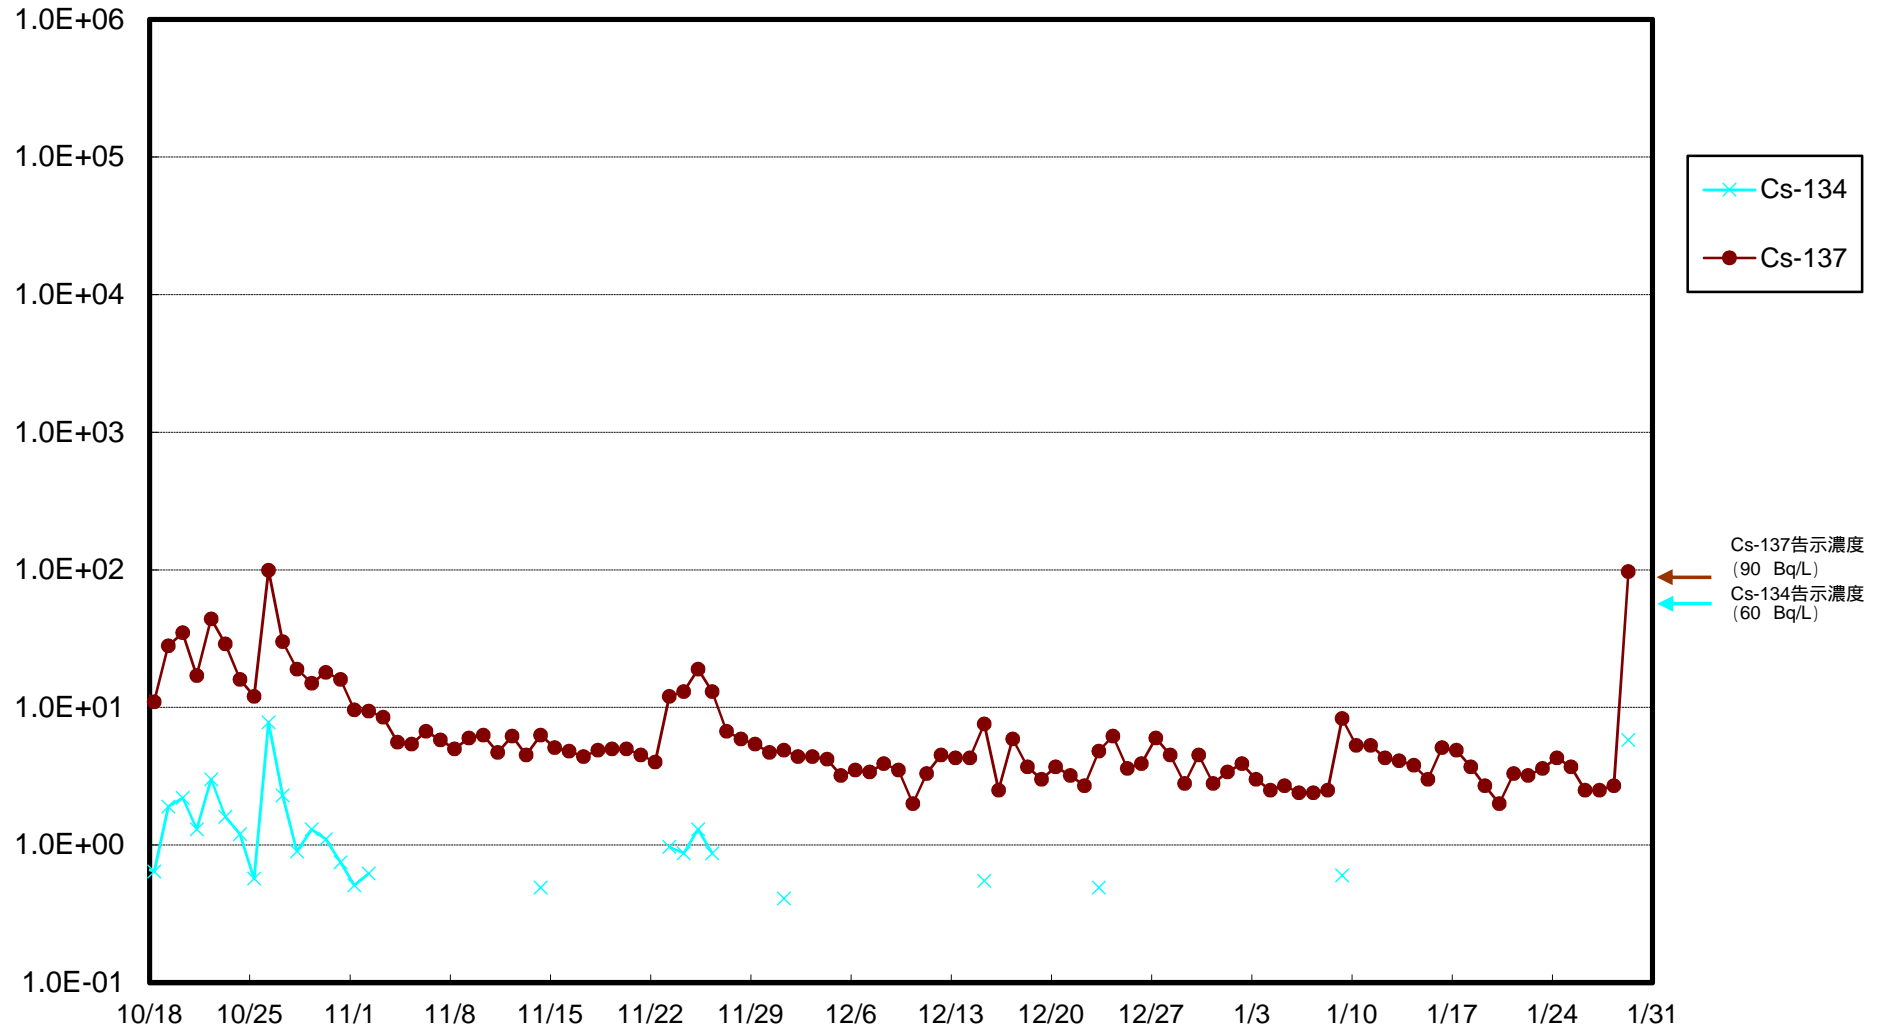

福島第一 物揚場前海水放射能濃度 (Bq / L)

福島第一 1~4号機取水口内北側(東波除堤北側)海水放射能濃度 (Bq / L)

福島第一 1~4号機取水口内南側(遮水壁前)海水放射能濃度 (Bq / L)

福島第一 6号機取水口前海水放射能濃度 (Bq / L)

# 福島第一 港湾口海水放射能濃度 (Bq / L)