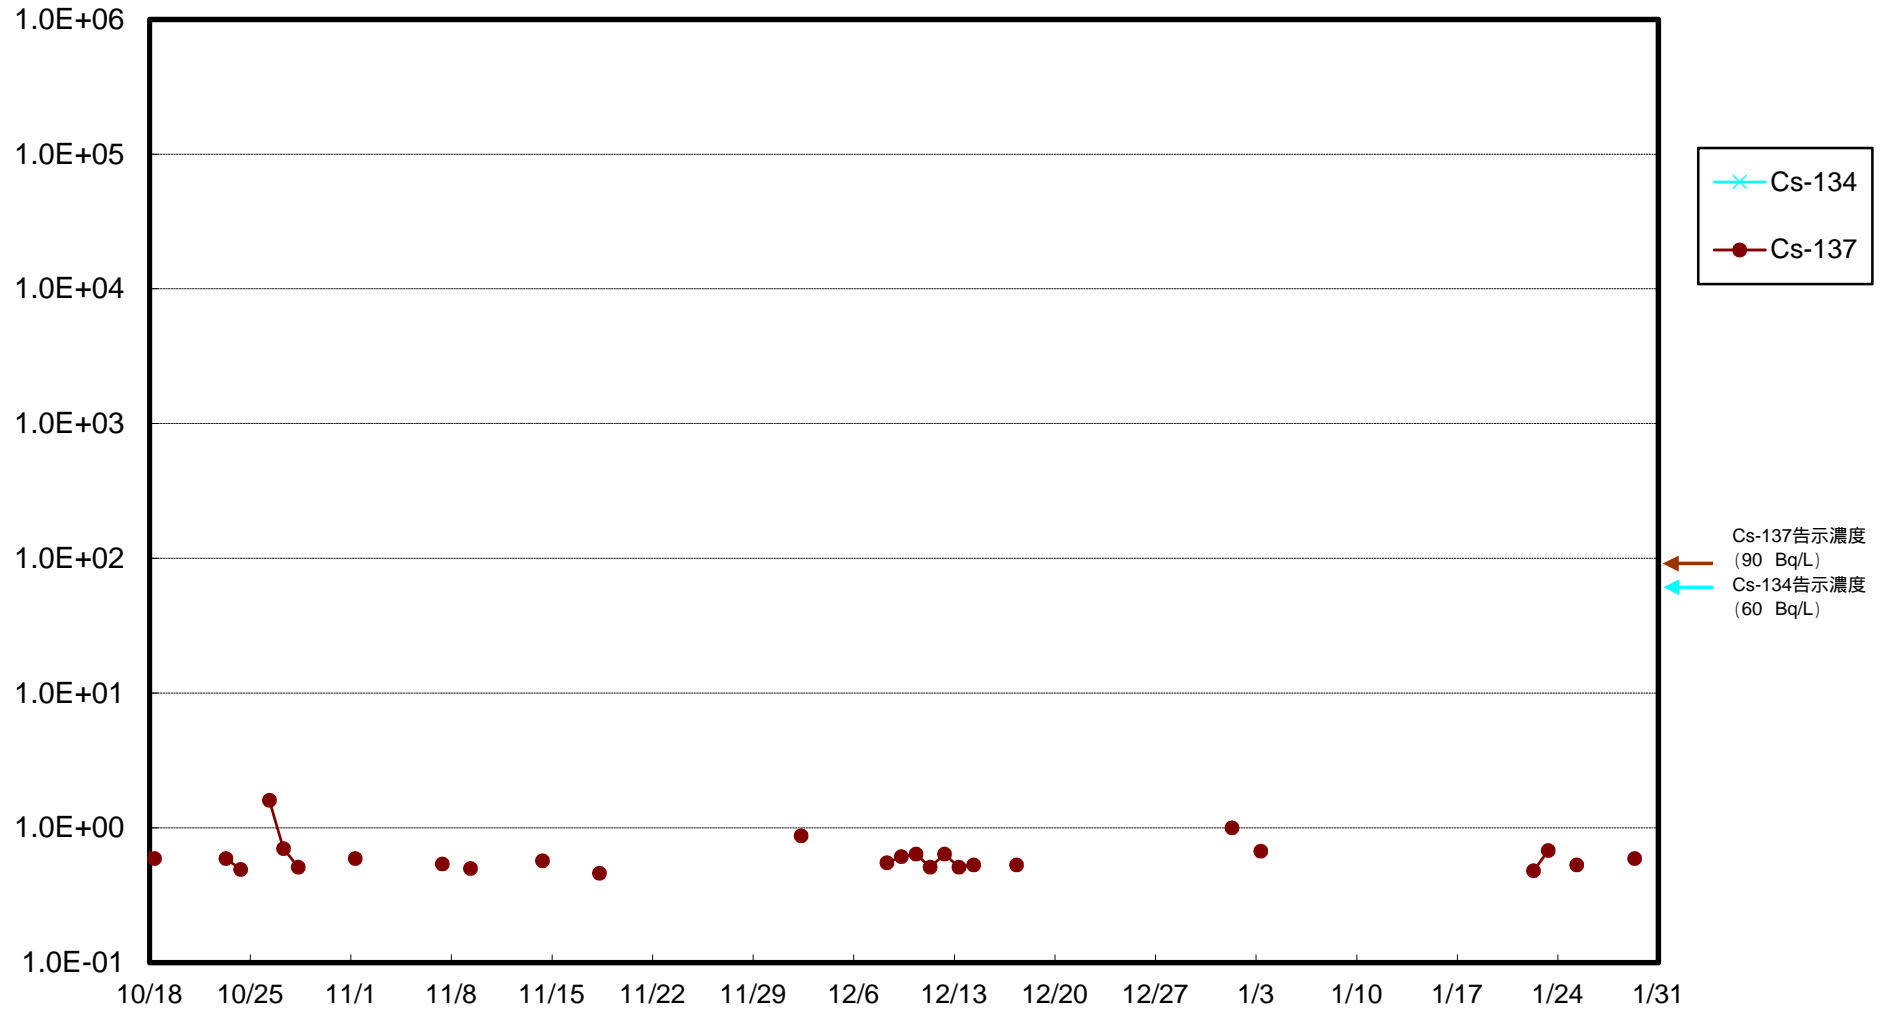

福島第一 物揚場前海水放射能濃度 (Bq / L)

福島第一 1~4号機取水口内北側(東波除堤北側)海水放射能濃度 (Bq / L)

福島第一 1~4号機取水口内南側(遮水壁前)海水放射能濃度 (Bq / L)

福島第一 6号機取水口前海水放射能濃度 (Bq / L)

# 福島第一 港湾口海水放射能濃度 (Bq / L)