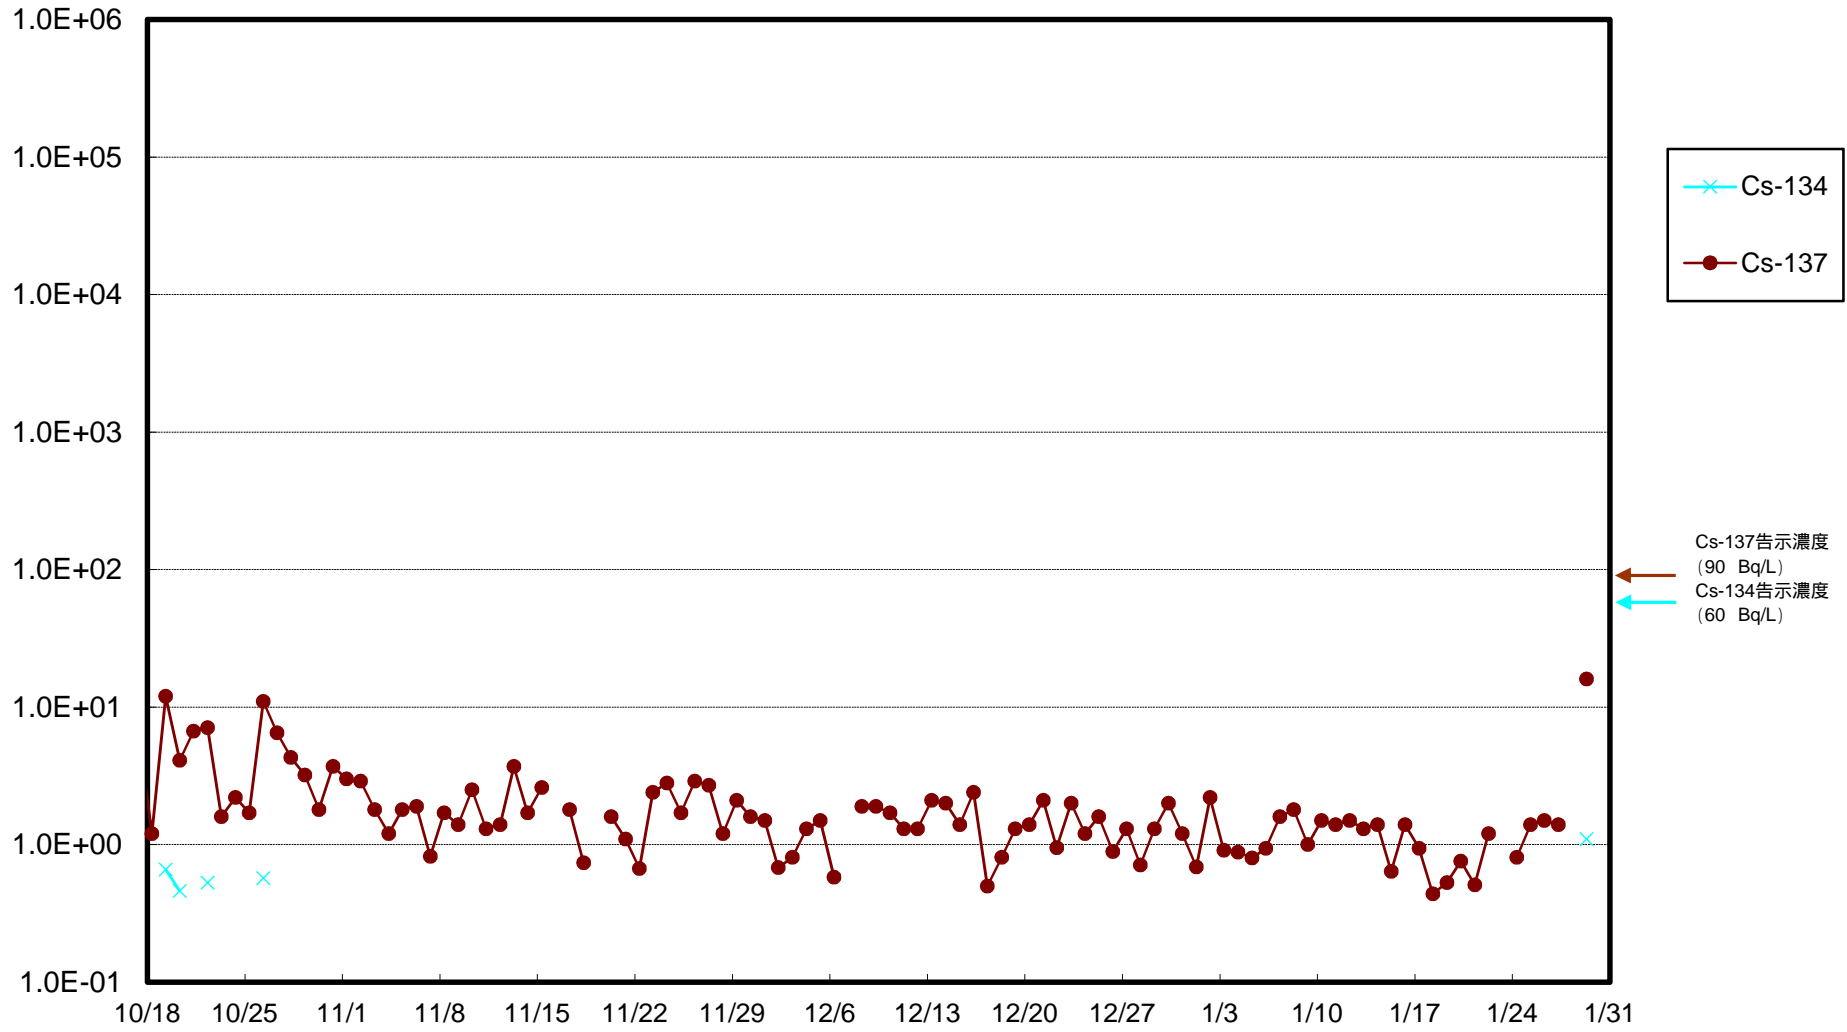

福島第一 物揚場前海水放射能濃度 (Bq / L)

福島第一 1~4号機取水口内北側(東波除堤北側)海水放射能濃度 (Bq / L)

福島第一 1~4号機取水口内南側(遮水壁前)海水放射能濃度 (Bq / L)

福島第一 6号機取水口前海水放射能濃度 (Bq / L)

# 福島第一 港湾口海水放射能濃度 (Bq / L)