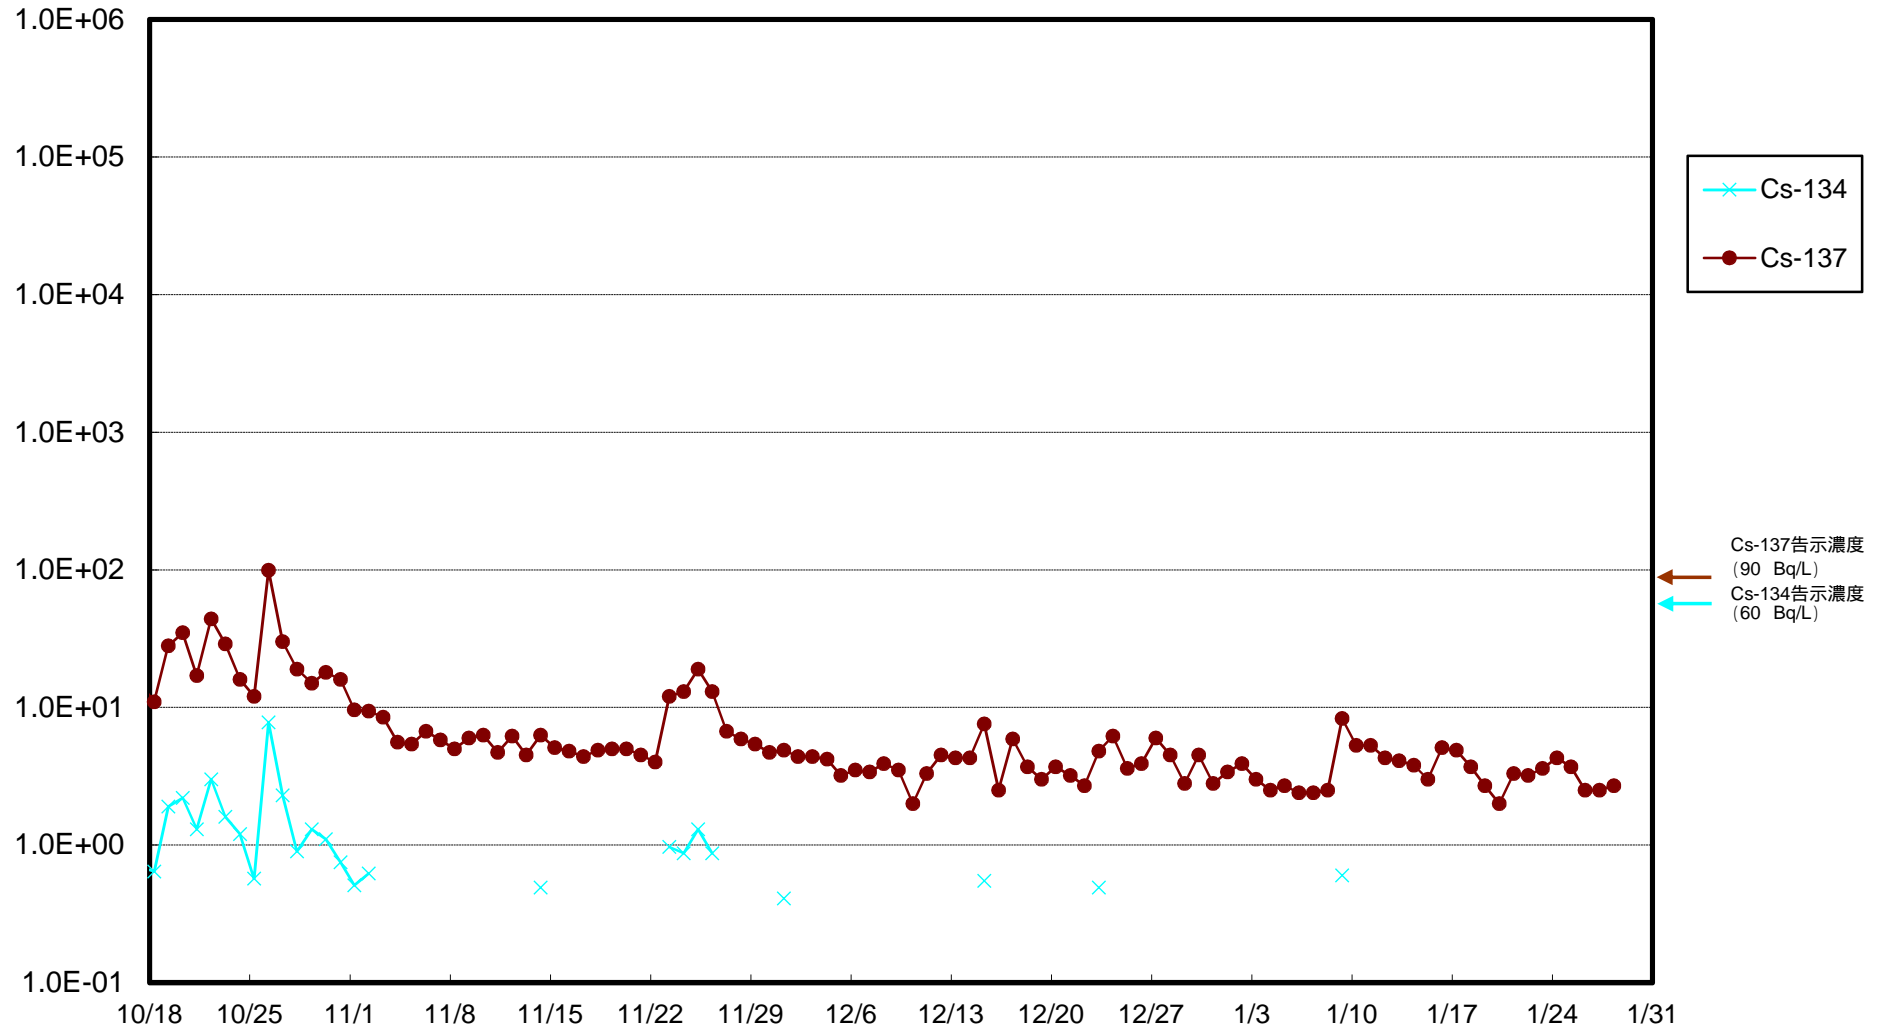

福島第一 物揚場前海水放射能濃度 (Bq / L)

福島第一 1~4号機取水口内北側(東波除堤北側)海水放射能濃度 (Bq / L)

福島第一 1~4号機取水口内南側(遮水壁前)海水放射能濃度 (Bq / L)

福島第一 6号機取水口前海水放射能濃度 (Bq / L)

福島第一 港湾口海水放射能濃度 (Bq / L)