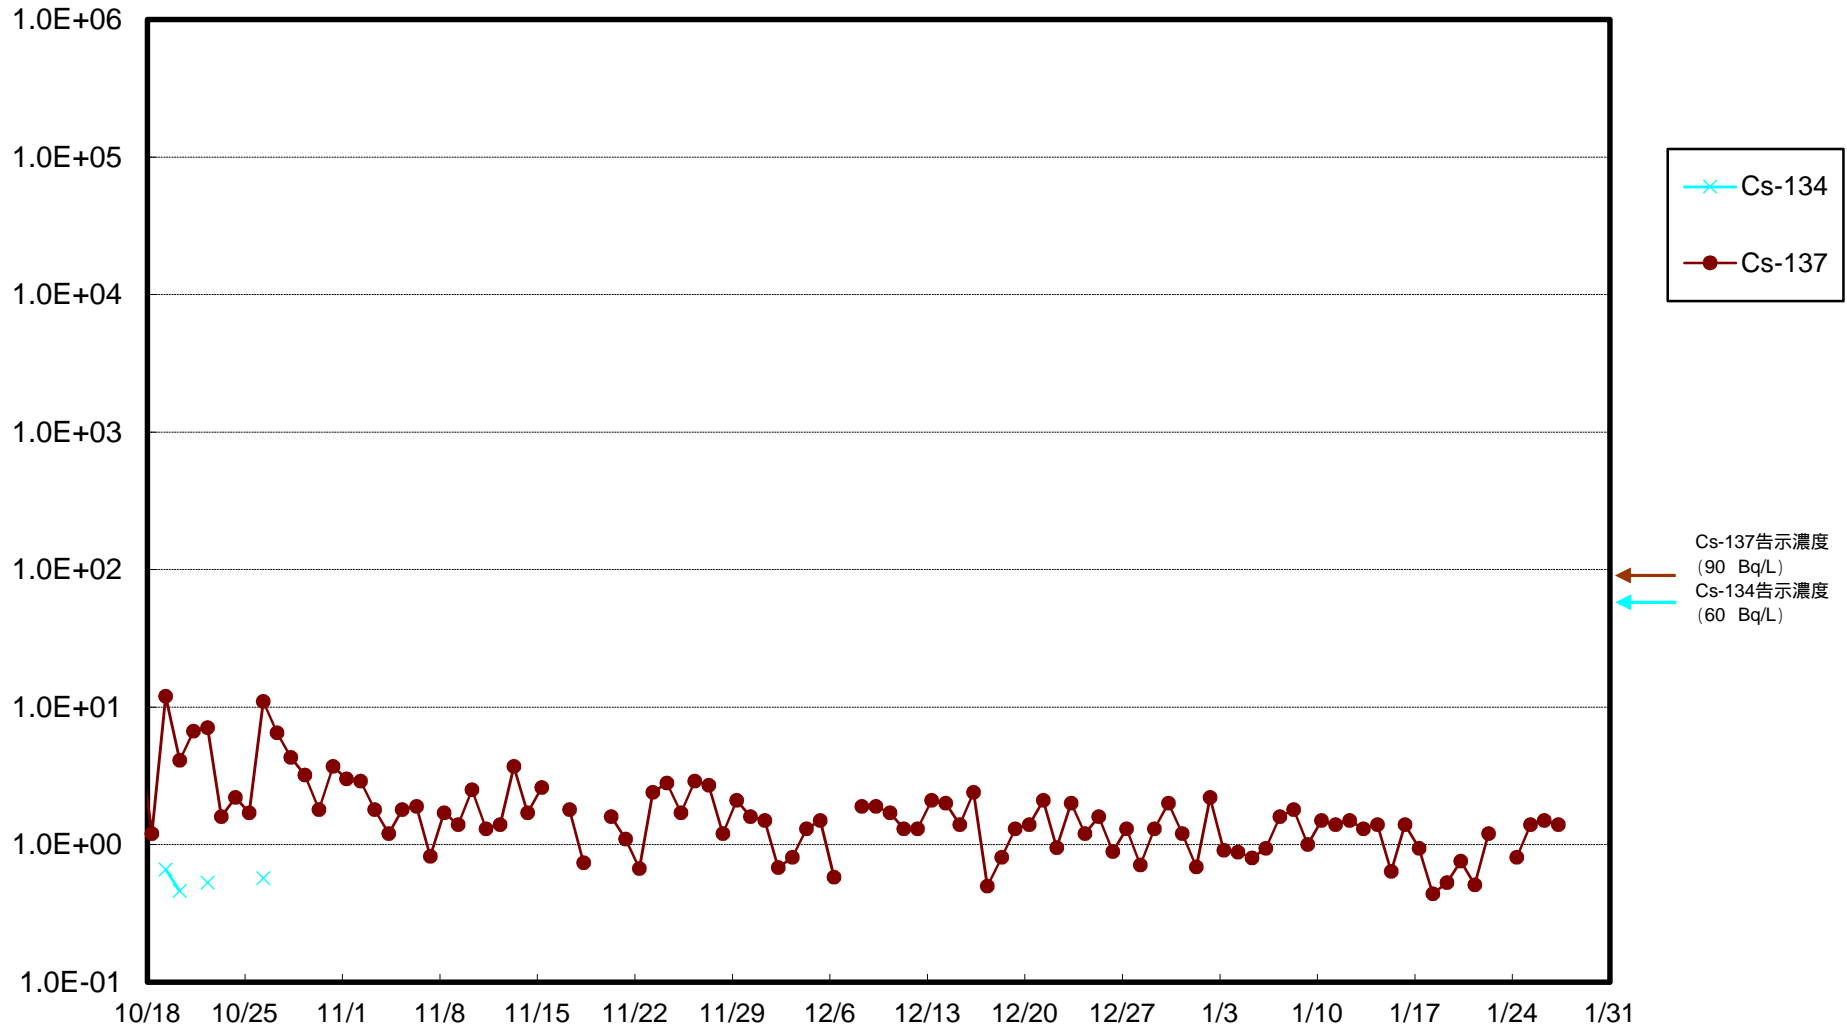

福島第一 物揚場前海水放射能濃度 (Bq / L)

福島第一 1~4号機取水口内北側(東波除堤北側)海水放射能濃度 (Bq / L)

福島第一 1~4号機取水口内南側(遮水壁前)海水放射能濃度 (Bq / L)

福島第一 6号機取水口前海水放射能濃度 (Bq / L)

福島第一 港湾口海水放射能濃度 (Bq / L)