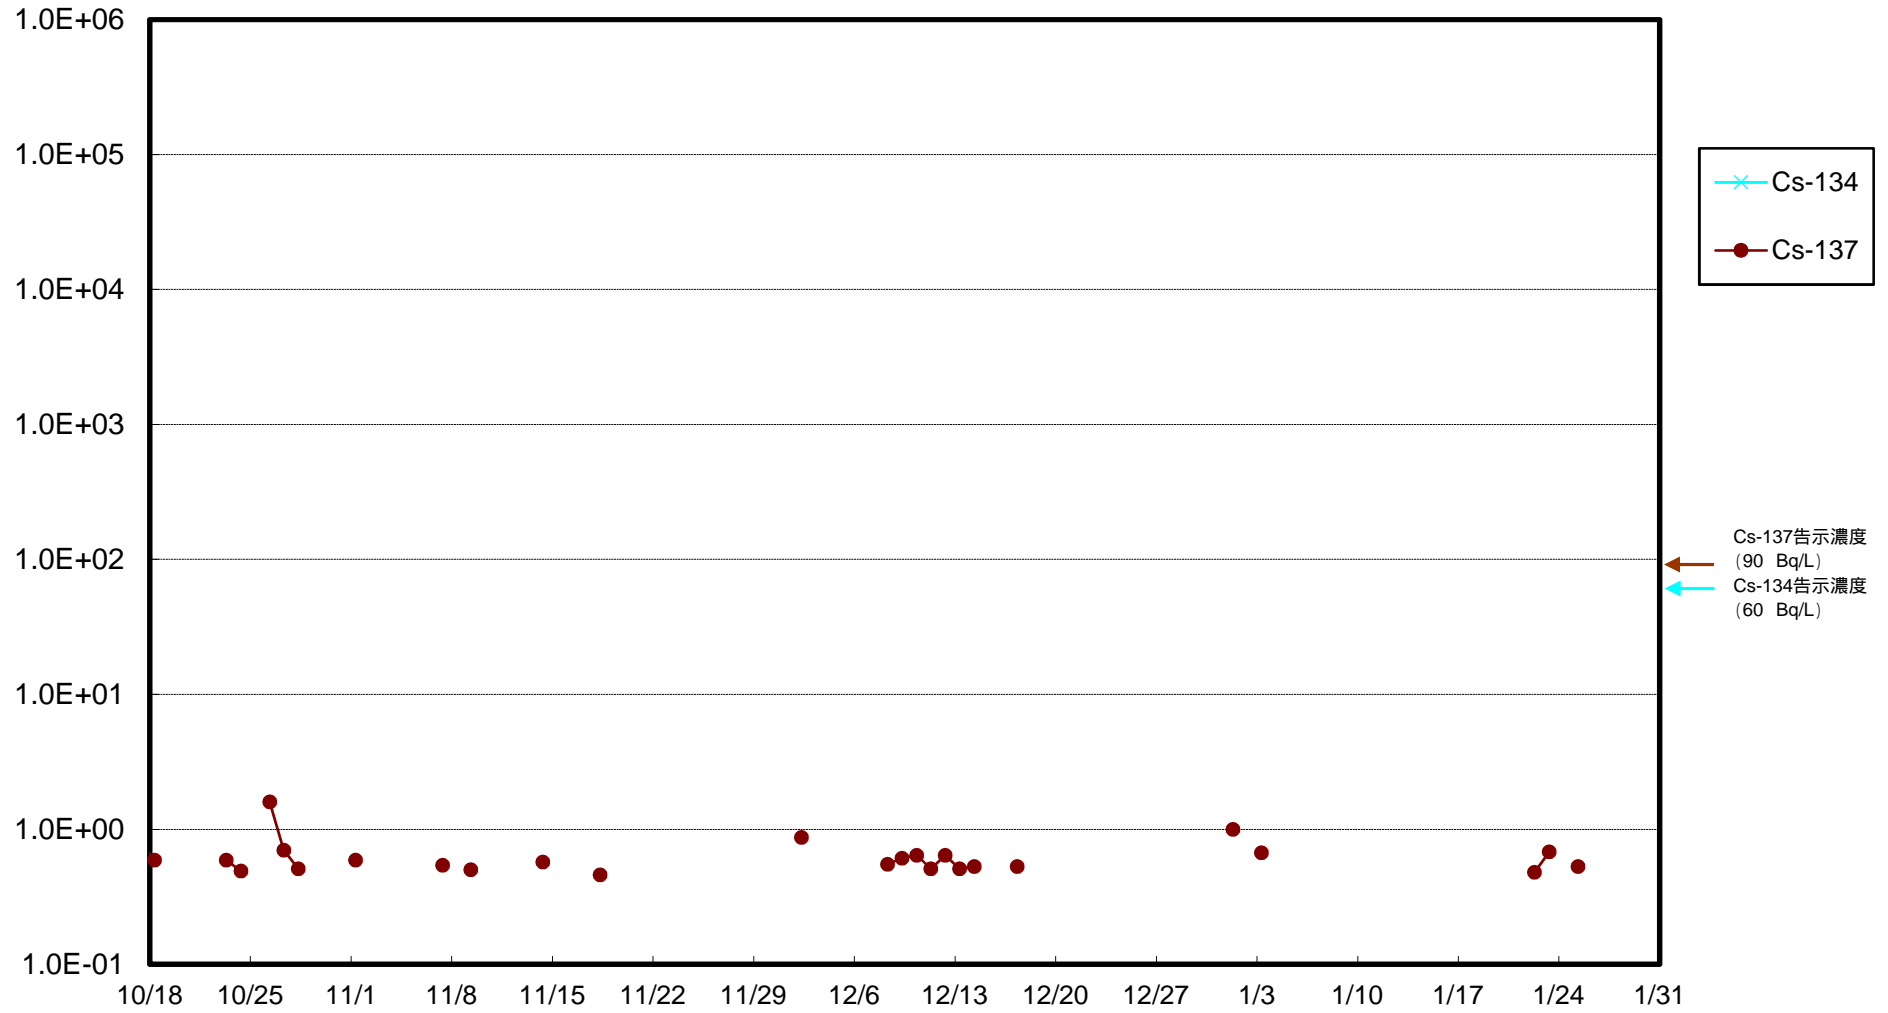

福島第一 物揚場前海水放射能濃度 (Bq / L)

福島第一 1~4号機取水口内北側(東波除堤北側)海水放射能濃度 (Bq / L)

福島第一 1~4号機取水口内南側(遮水壁前)海水放射能濃度 (Bq / L)

福島第一 6号機取水口前海水放射能濃度 (Bq / L)

# 福島第一 港湾口海水放射能濃度 (Bq / L)