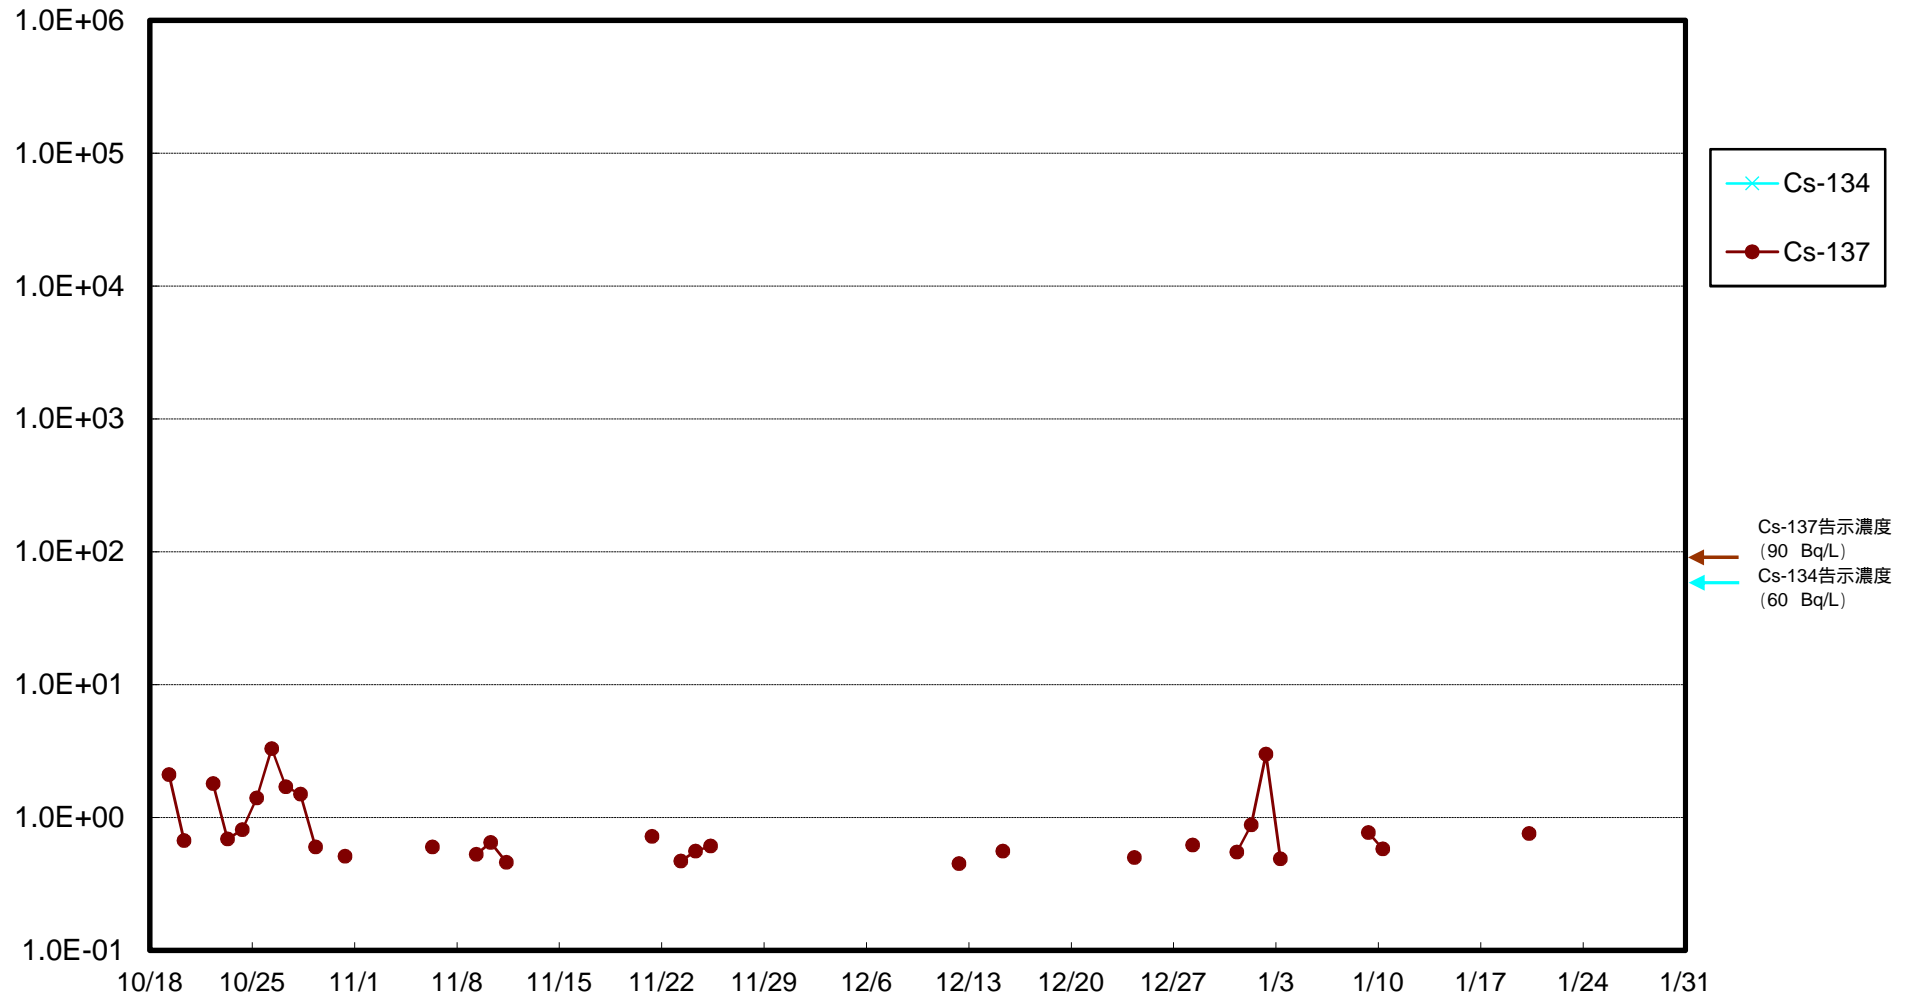

福島第一 物揚場前海水放射能濃度 (Bq / L)

福島第一 1~4号機取水口内北側(東波除堤北側)海水放射能濃度 (Bq / L)

福島第一 1~4号機取水口内南側(遮水壁前)海水放射能濃度 (Bq / L)

福島第一 6号機取水口前海水放射能濃度 (Bq / L)

# 福島第一 港湾口海水放射能濃度 (Bq / L)