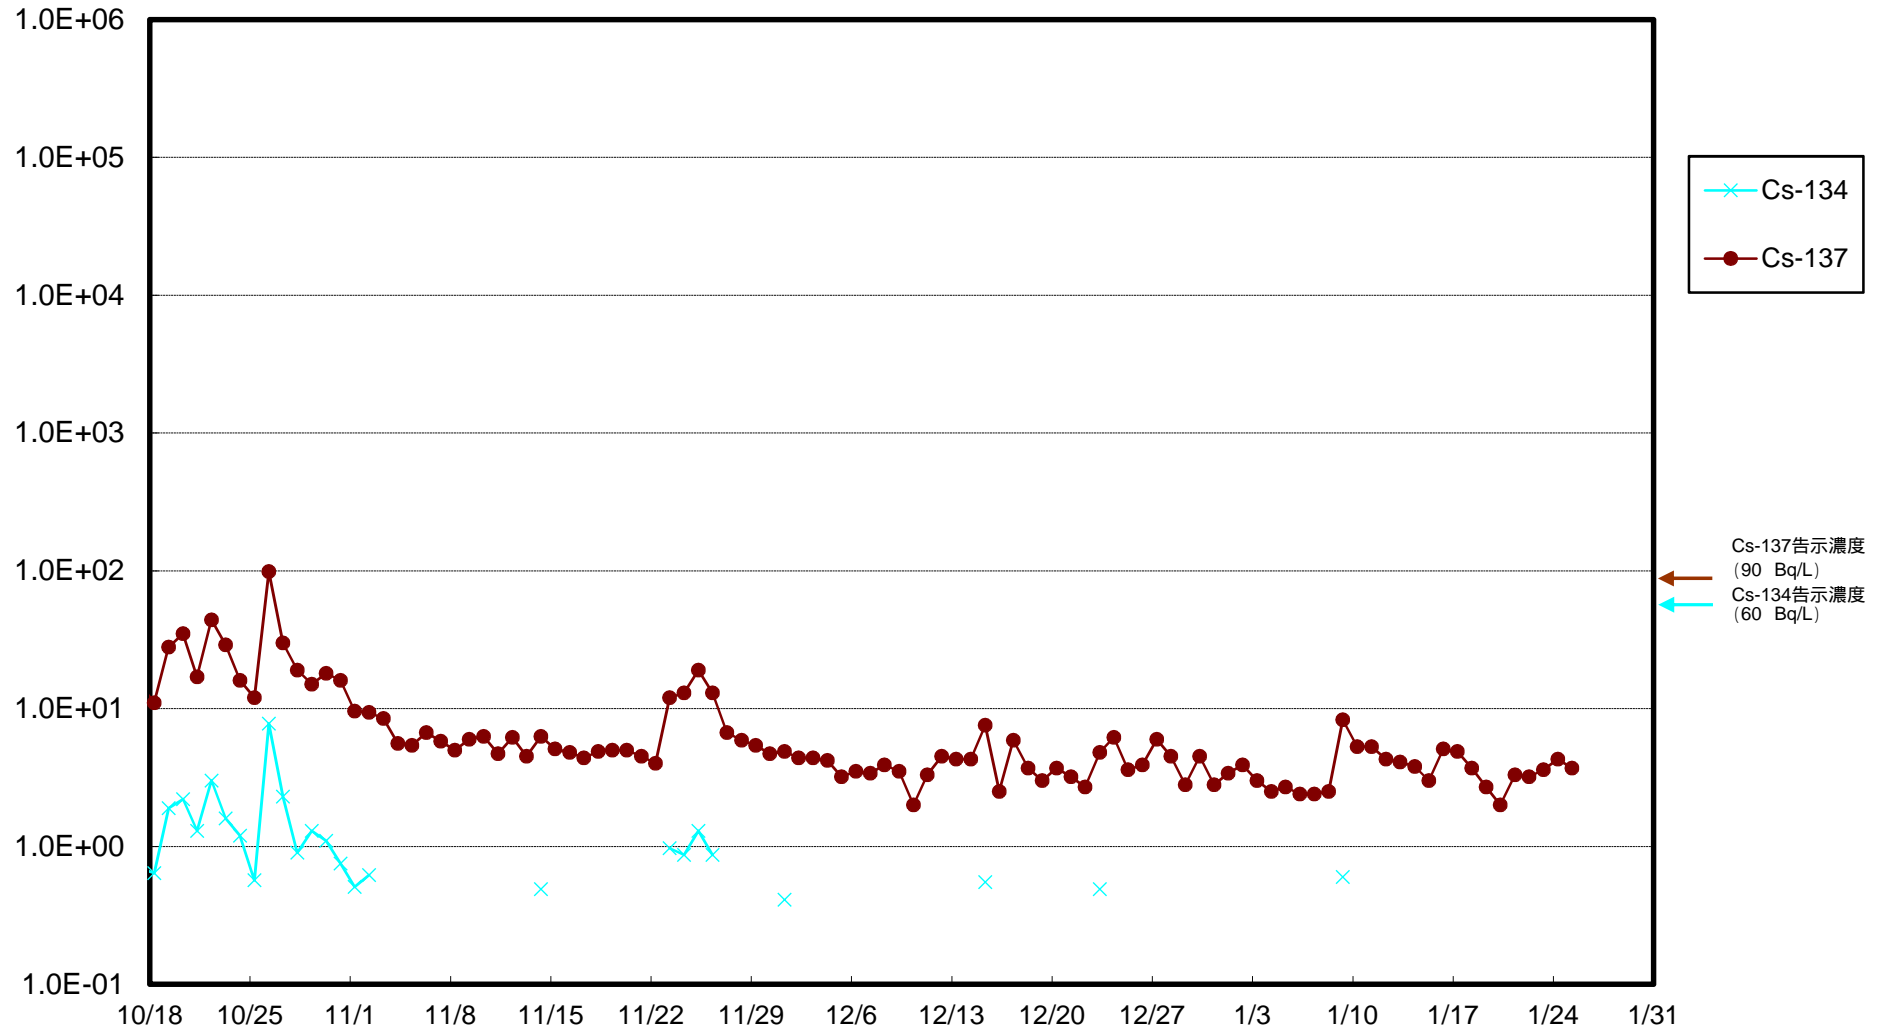

福島第一 物揚場前海水放射能濃度 (Bq / L)

福島第一 1~4号機取水口内北側(東波除堤北側)海水放射能濃度 (Bq / L)

福島第一 1~4号機取水口内南側(遮水壁前)海水放射能濃度 (Bq / L)

福島第一 6号機取水口前海水放射能濃度 (Bq / L)

# 福島第一 港湾口海水放射能濃度 (Bq / L)