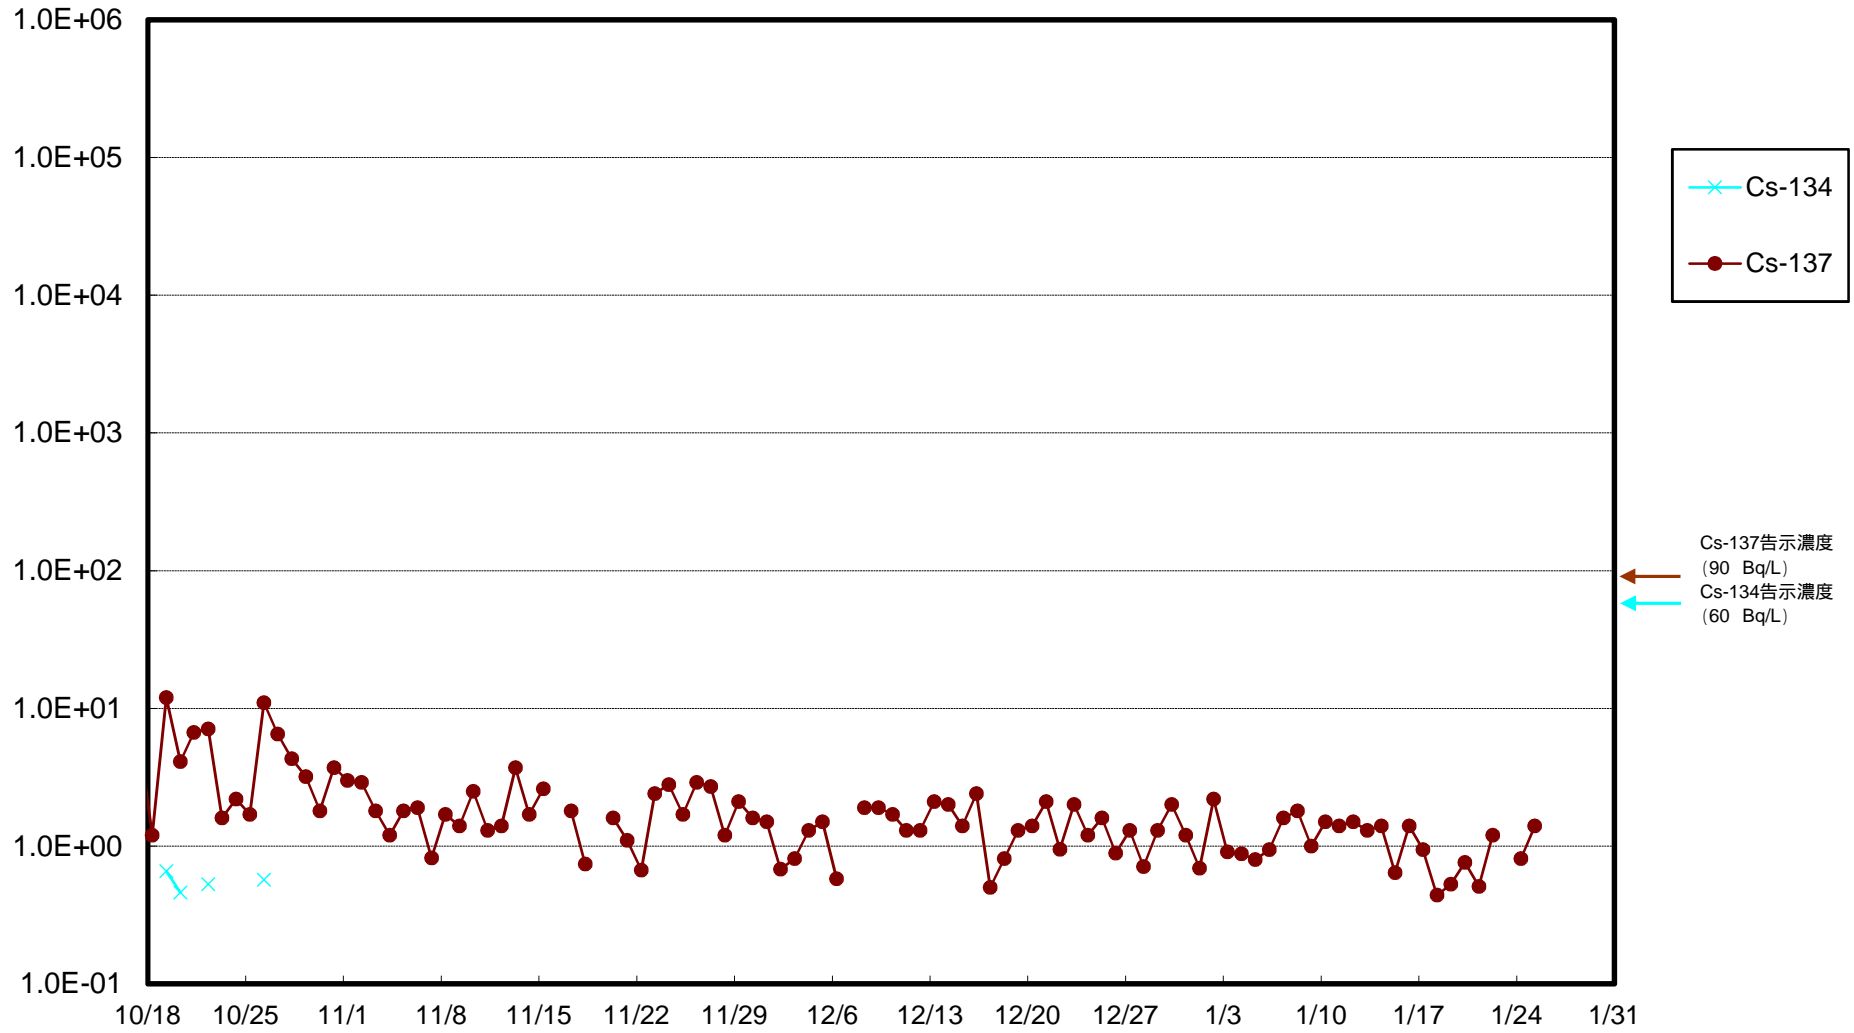

福島第一 物揚場前海水放射能濃度 (Bq / L)

福島第一 1~4号機取水口内北側(東波除堤北側)海水放射能濃度 (Bq / L)

福島第一 1~4号機取水口内南側(遮水壁前)海水放射能濃度 (Bq / L)

福島第一 6号機取水口前海水放射能濃度 (Bq / L)

# 福島第一 港湾口海水放射能濃度 (Bq / L)