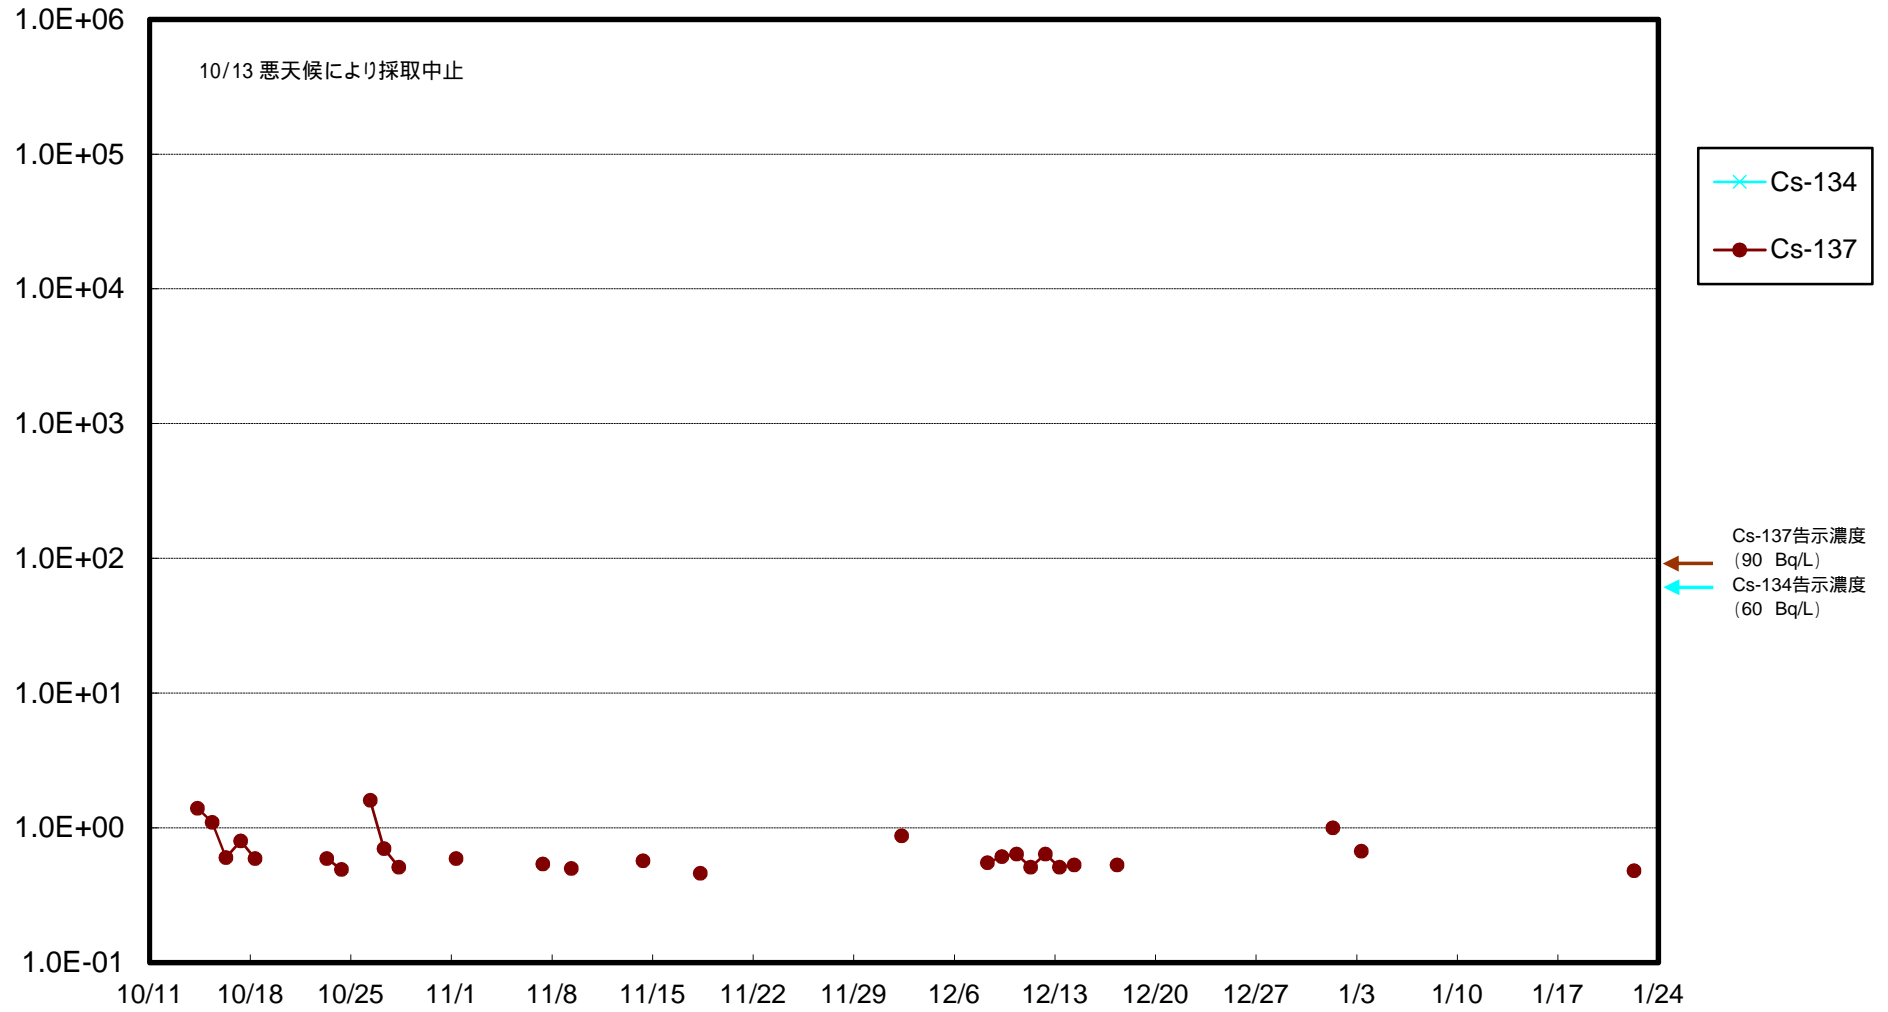

福島第一 物揚場前海水放射能濃度 (Bq / L)

福島第一 1~4号機取水口内北側(東波除堤北側)海水放射能濃度 (Bq/L)

福島第一 1~4号機取水口内南側(遮水壁前)海水放射能濃度 (Bq / L)

福島第一 6号機取水口前海水放射能濃度 (Bq / L)

福島第一 港湾口海水放射能濃度 (Bq / L)