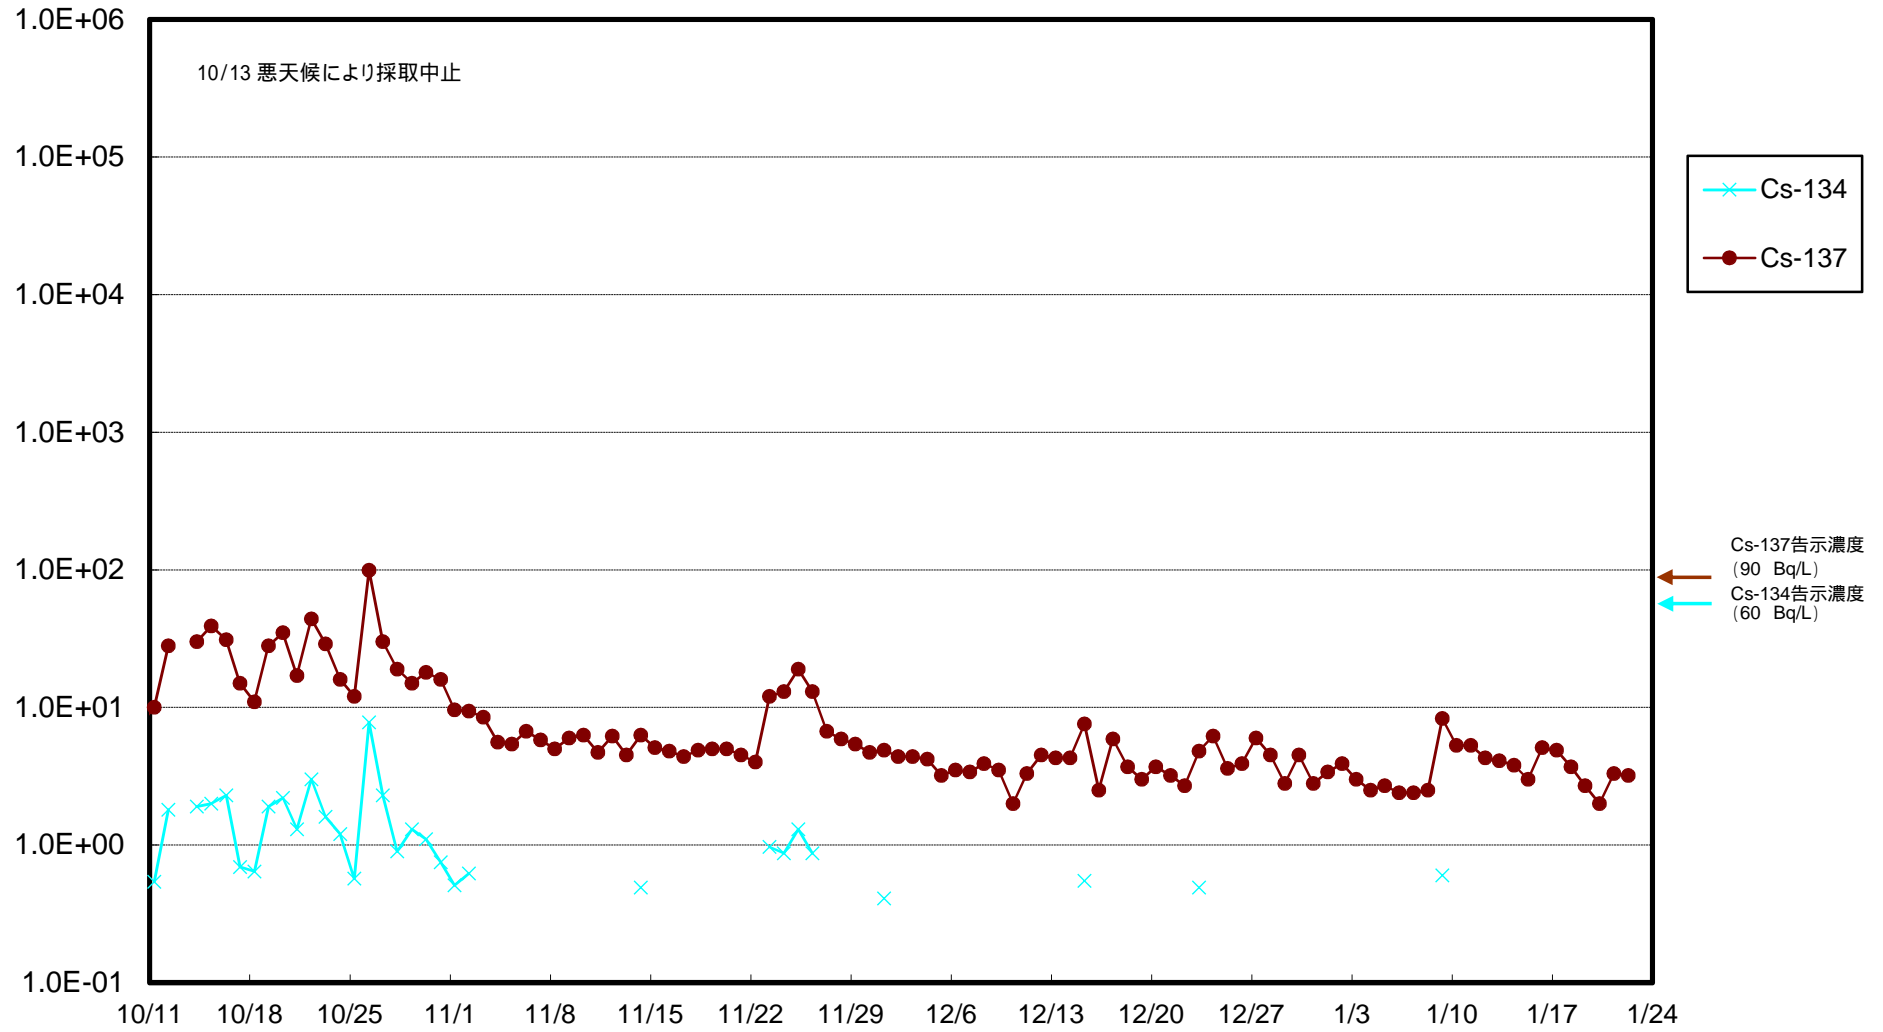

福島第一 物揚場前海水放射能濃度 (Bq / L)

福島第一 1~4号機取水口内北側(東波除堤北側)海水放射能濃度 (Bq/L)

福島第一 1~4号機取水口内南側(遮水壁前)海水放射能濃度 (Bq / L)

福島第一 6号機取水口前海水放射能濃度 (Bq / L)

福島第一 港湾口海水放射能濃度 (Bq / L)