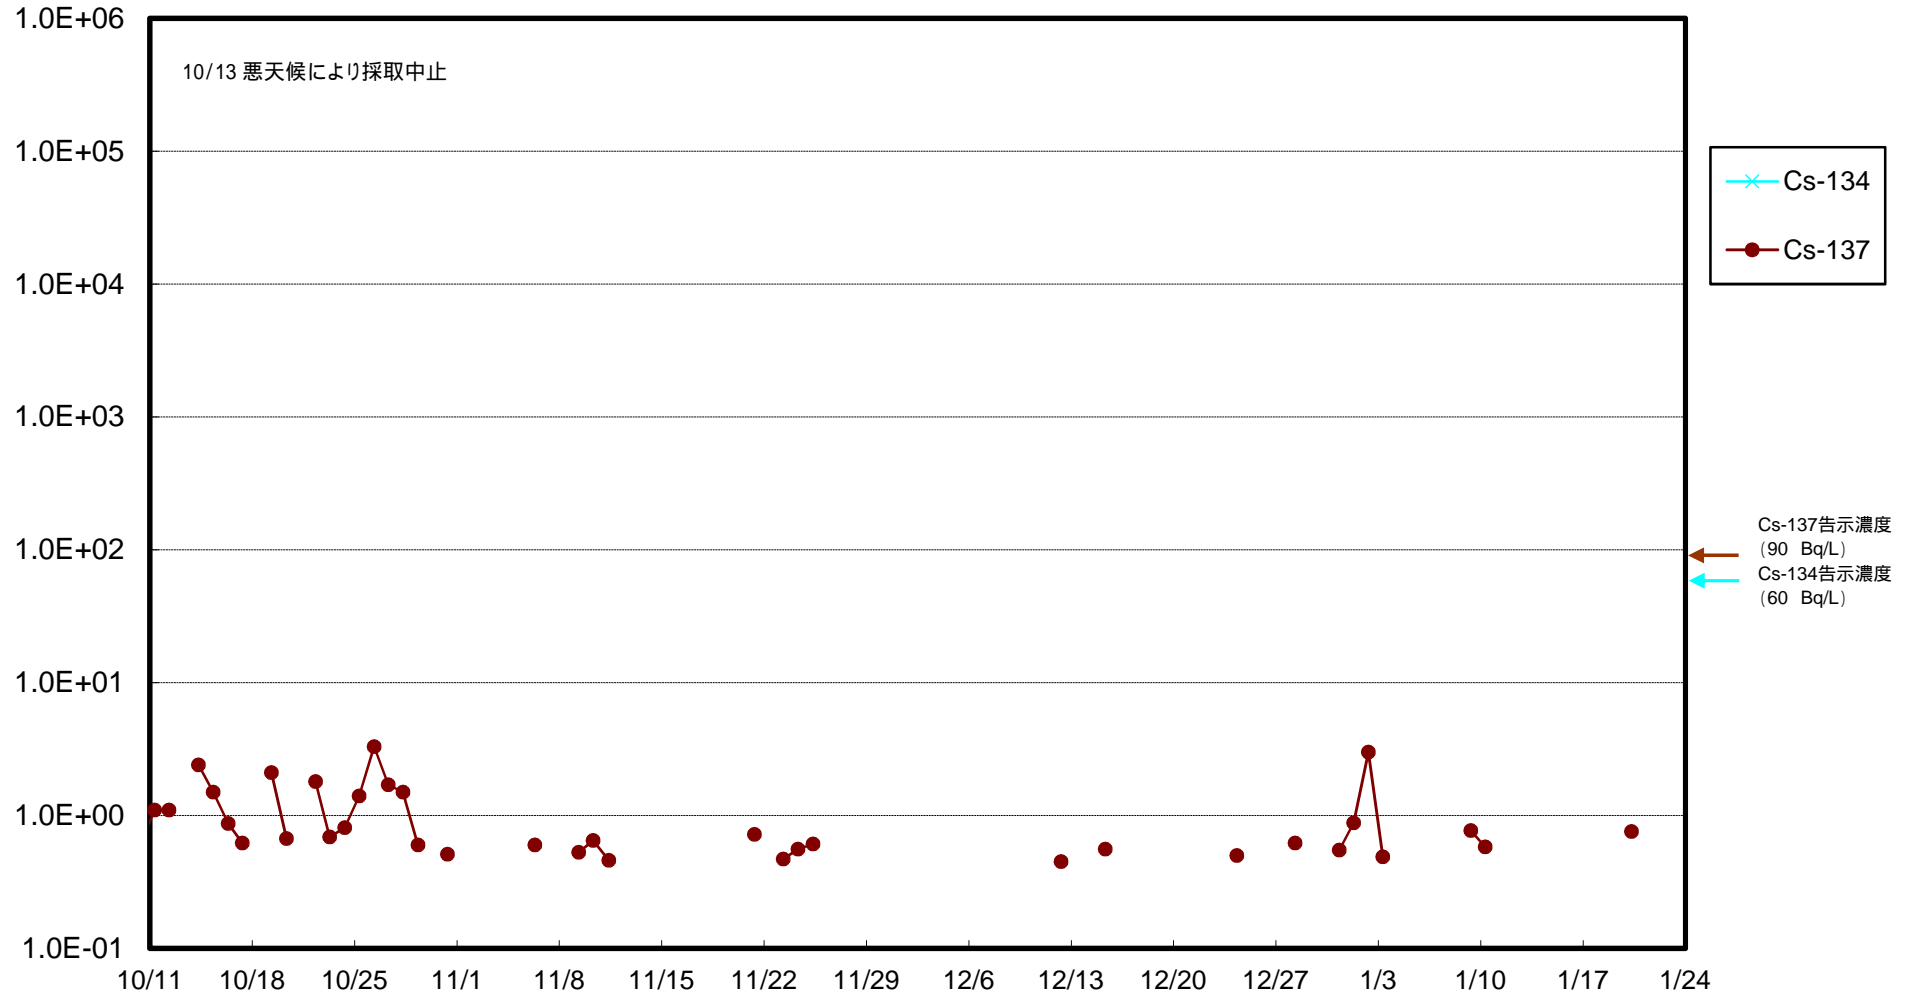

福島第一 物揚場前海水放射能濃度 (Bq / L)

福島第一 1~4号機取水口内北側(東波除堤北側)海水放射能濃度 (Bq/L)

福島第一 1~4号機取水口内南側(遮水壁前)海水放射能濃度 (Bq / L)

福島第一 6号機取水口前海水放射能濃度 (Bq / L)

福島第一 港湾口海水放射能濃度 (Bq / L)