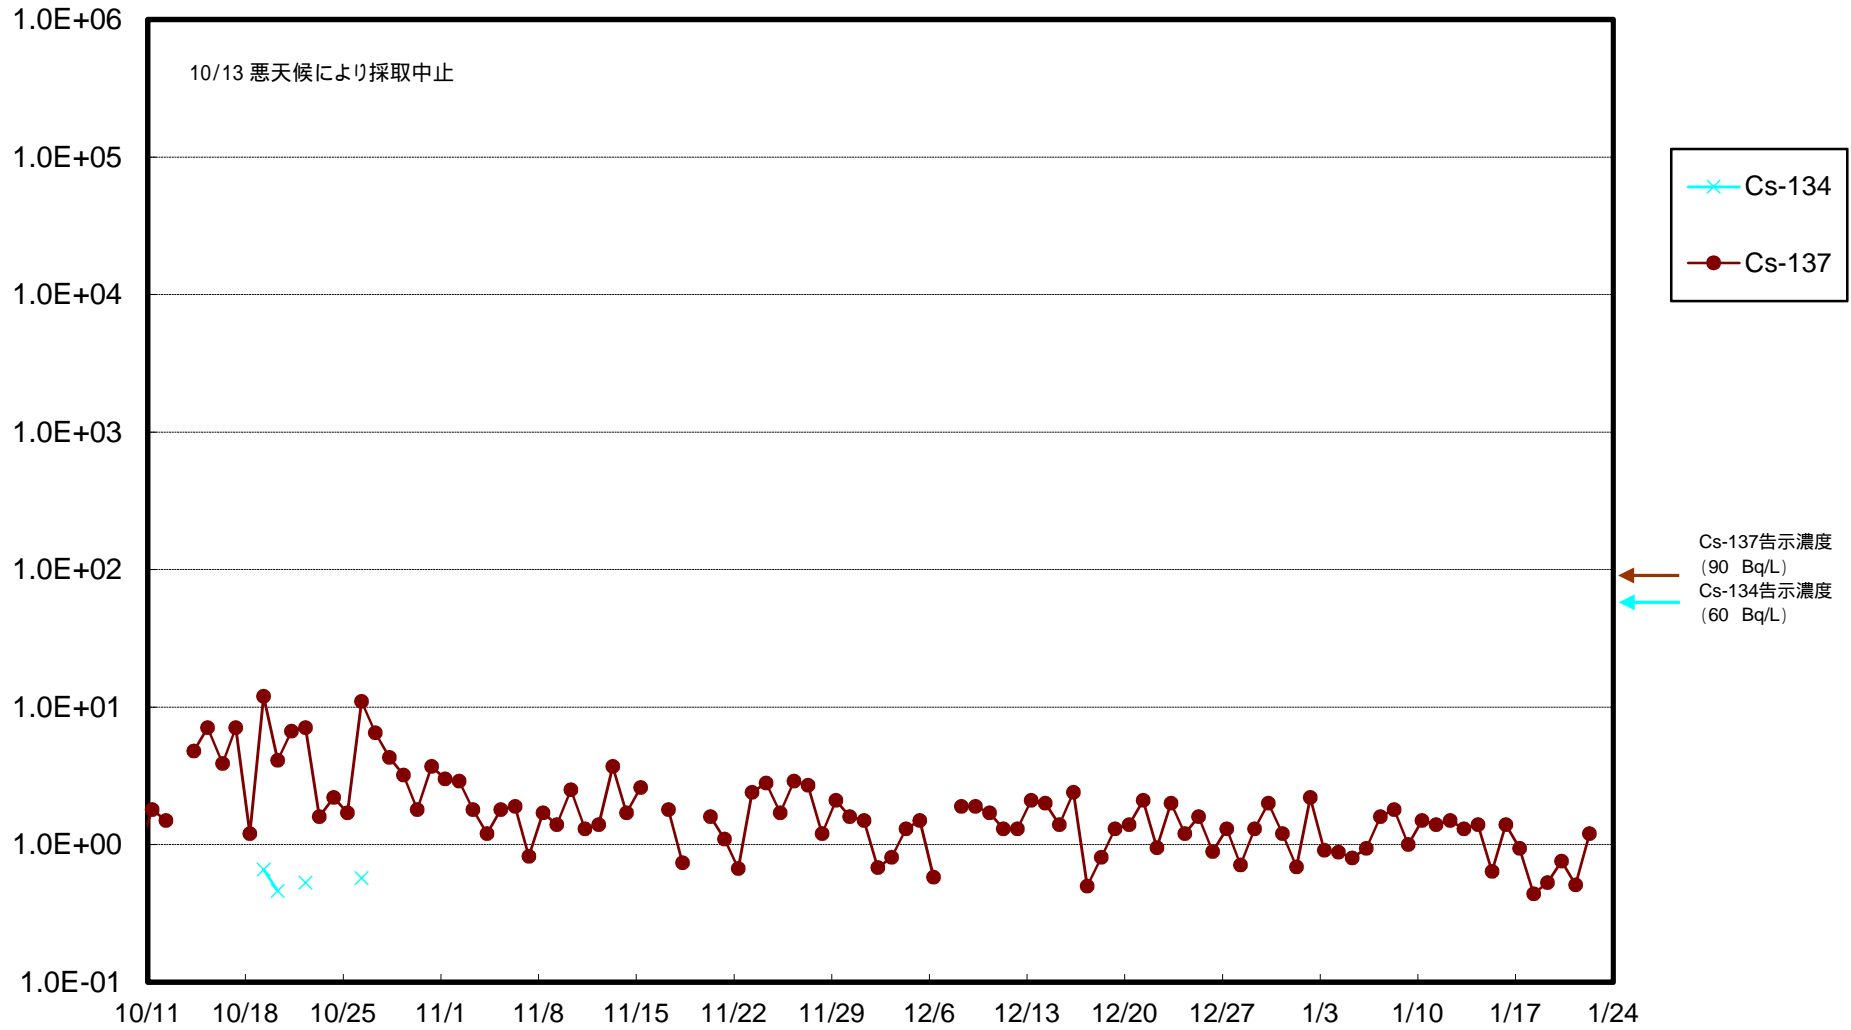

福島第一 物揚場前海水放射能濃度 (Bq / L)

福島第一 1~4号機取水口内北側(東波除堤北側)海水放射能濃度 (Bq/L)

福島第一 1~4号機取水口内南側(遮水壁前)海水放射能濃度 (Bq / L)

福島第一 6号機取水口前海水放射能濃度 (Bq / L)

福島第一 港湾口海水放射能濃度 (Bq / L)