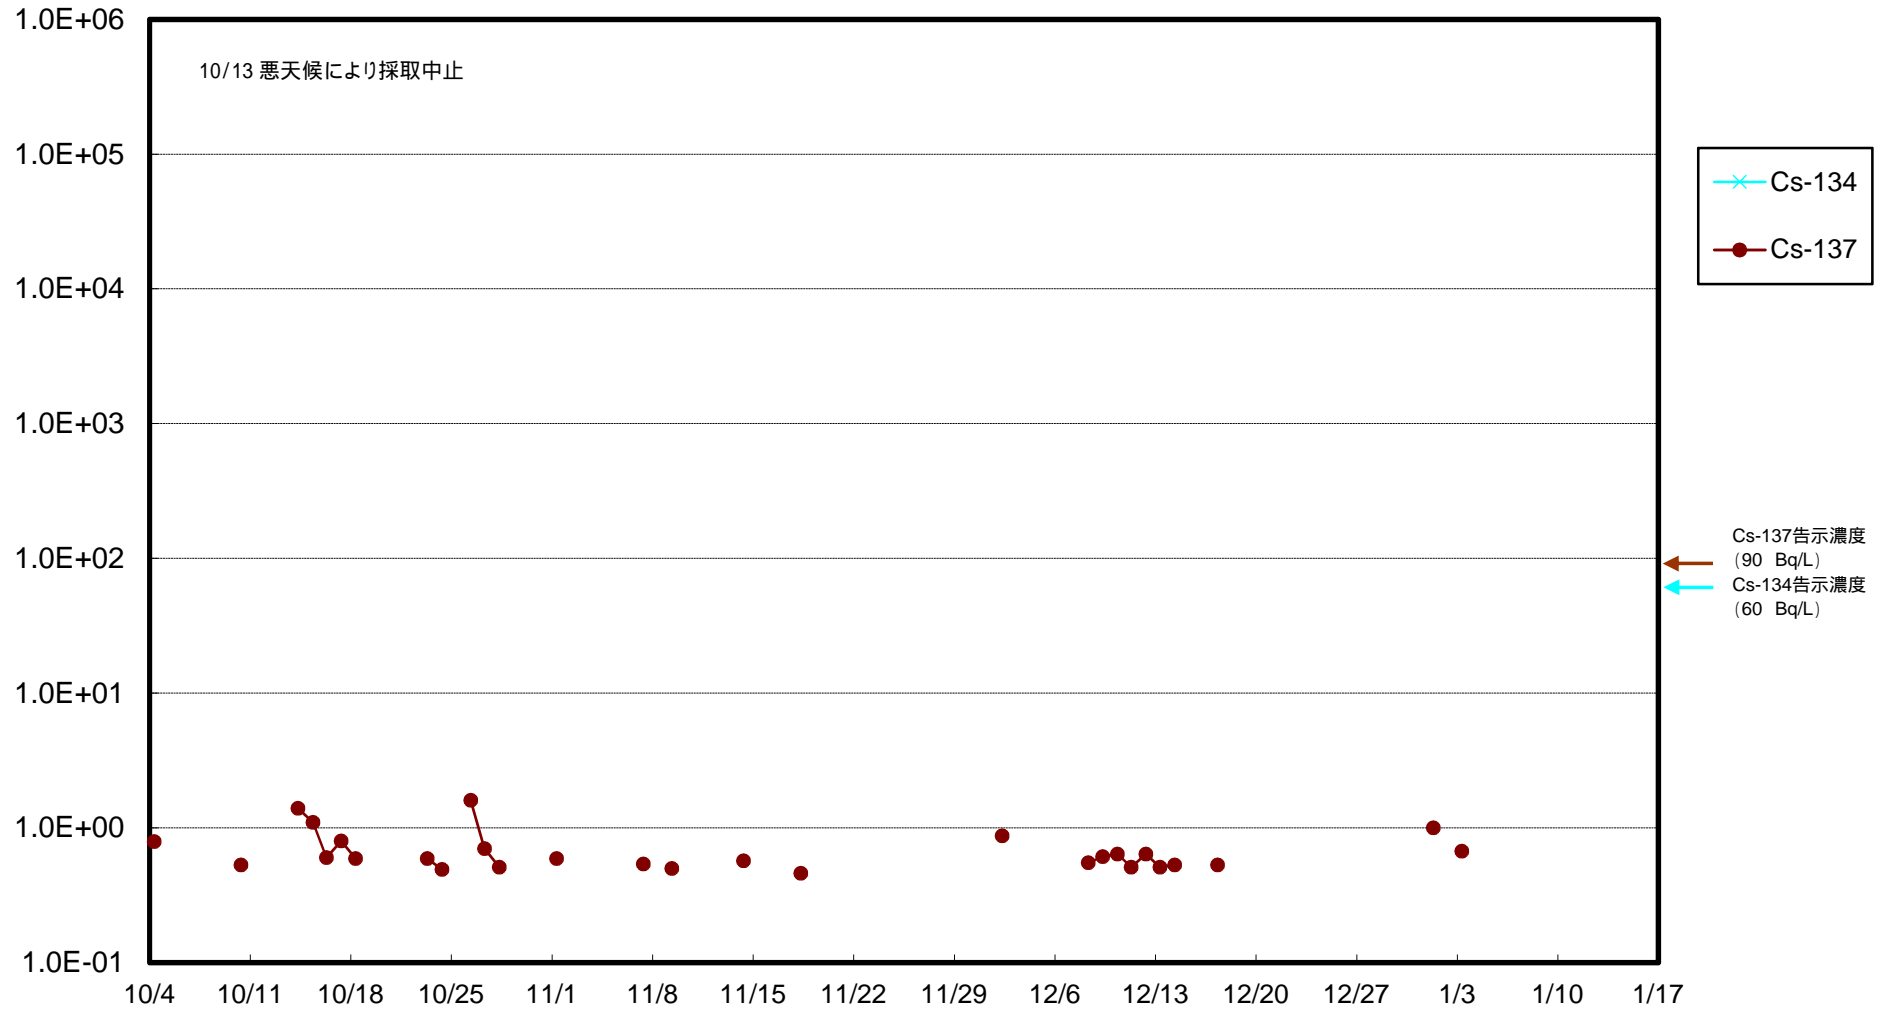

福島第一 物揚場前海水放射能濃度 (Bq / L)

福島第一 1~4号機取水口内北側(東波除堤北側)海水放射能濃度 (Bq/L)

福島第一 1~4号機取水口内南側(遮水壁前)海水放射能濃度(Bq/L)

福島第一 6号機取水口前海水放射能濃度 (Bq / L)

福島第一 港湾口海水放射能濃度 (Bq / L)