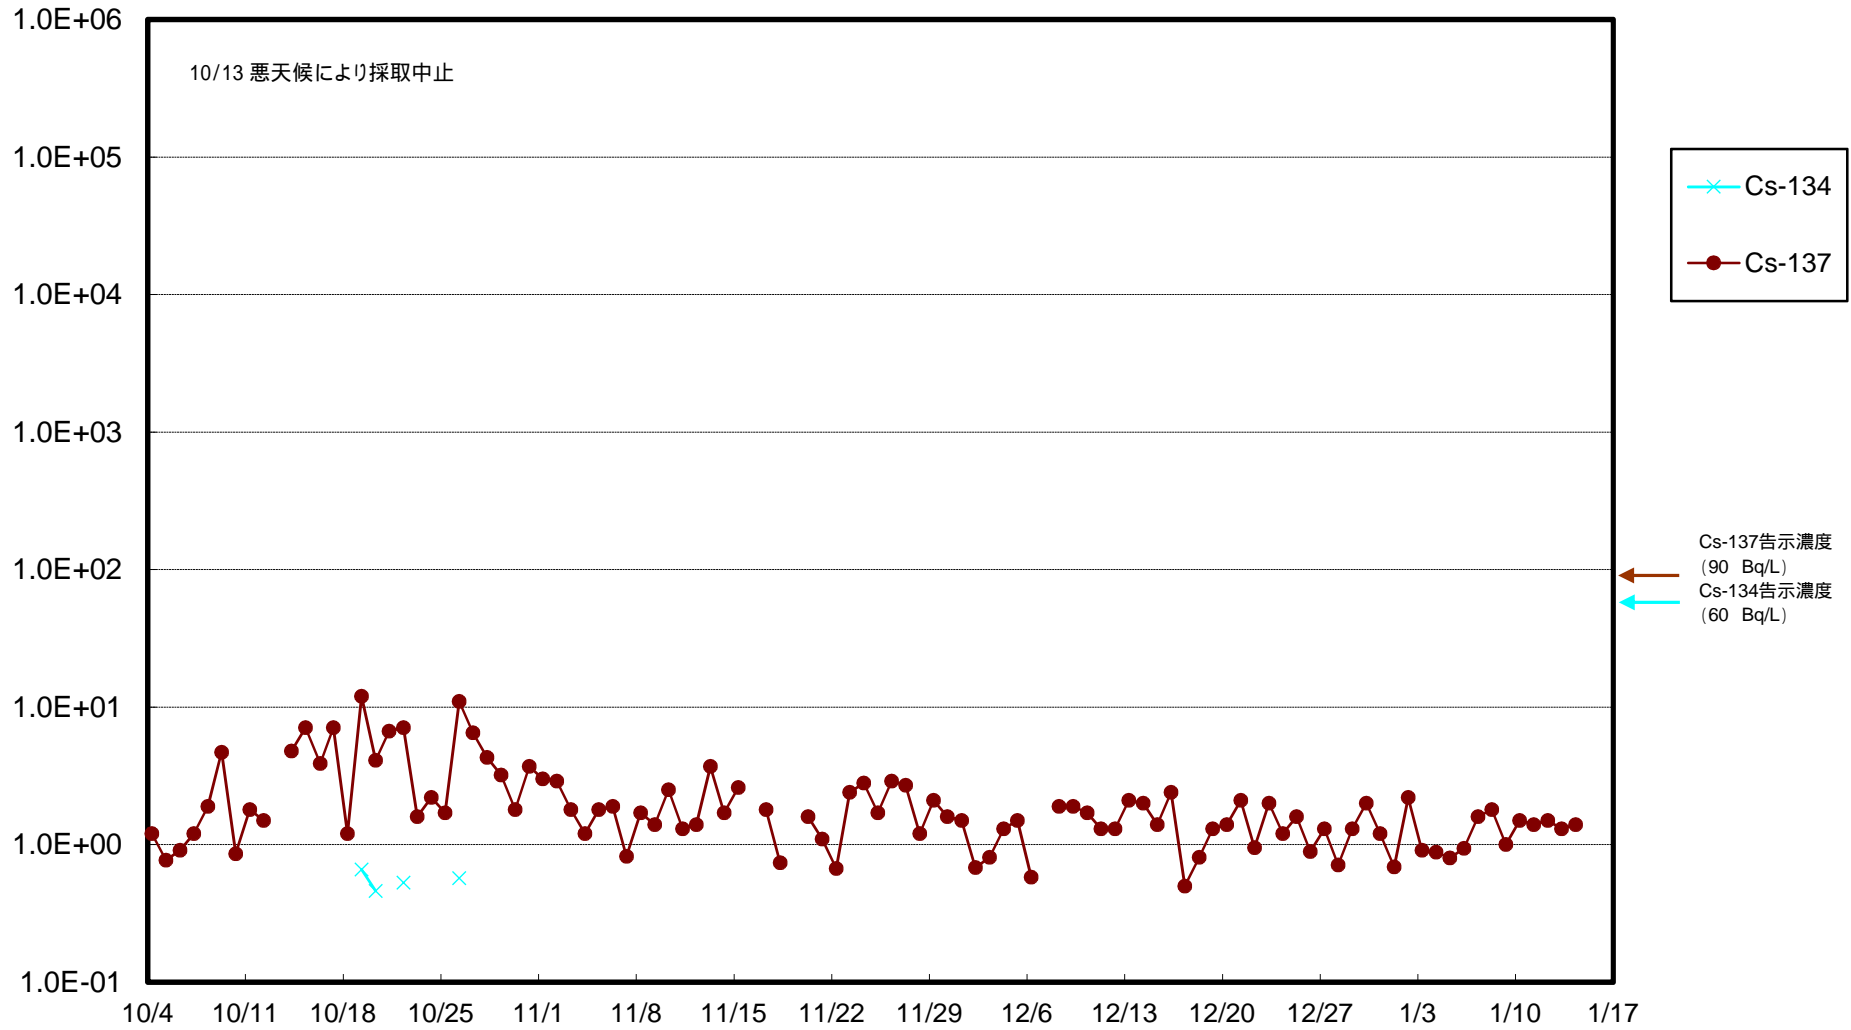

福島第一 物揚場前海水放射能濃度 (Bq / L)

福島第一 1~4号機取水口内北側(東波除堤北側)海水放射能濃度 (Bq/L)

福島第一 1~4号機取水口内南側(遮水壁前)海水放射能濃度(Bq/L)

福島第一 6号機取水口前海水放射能濃度 (Bq / L)

福島第一 港湾口海水放射能濃度 (Bq / L)