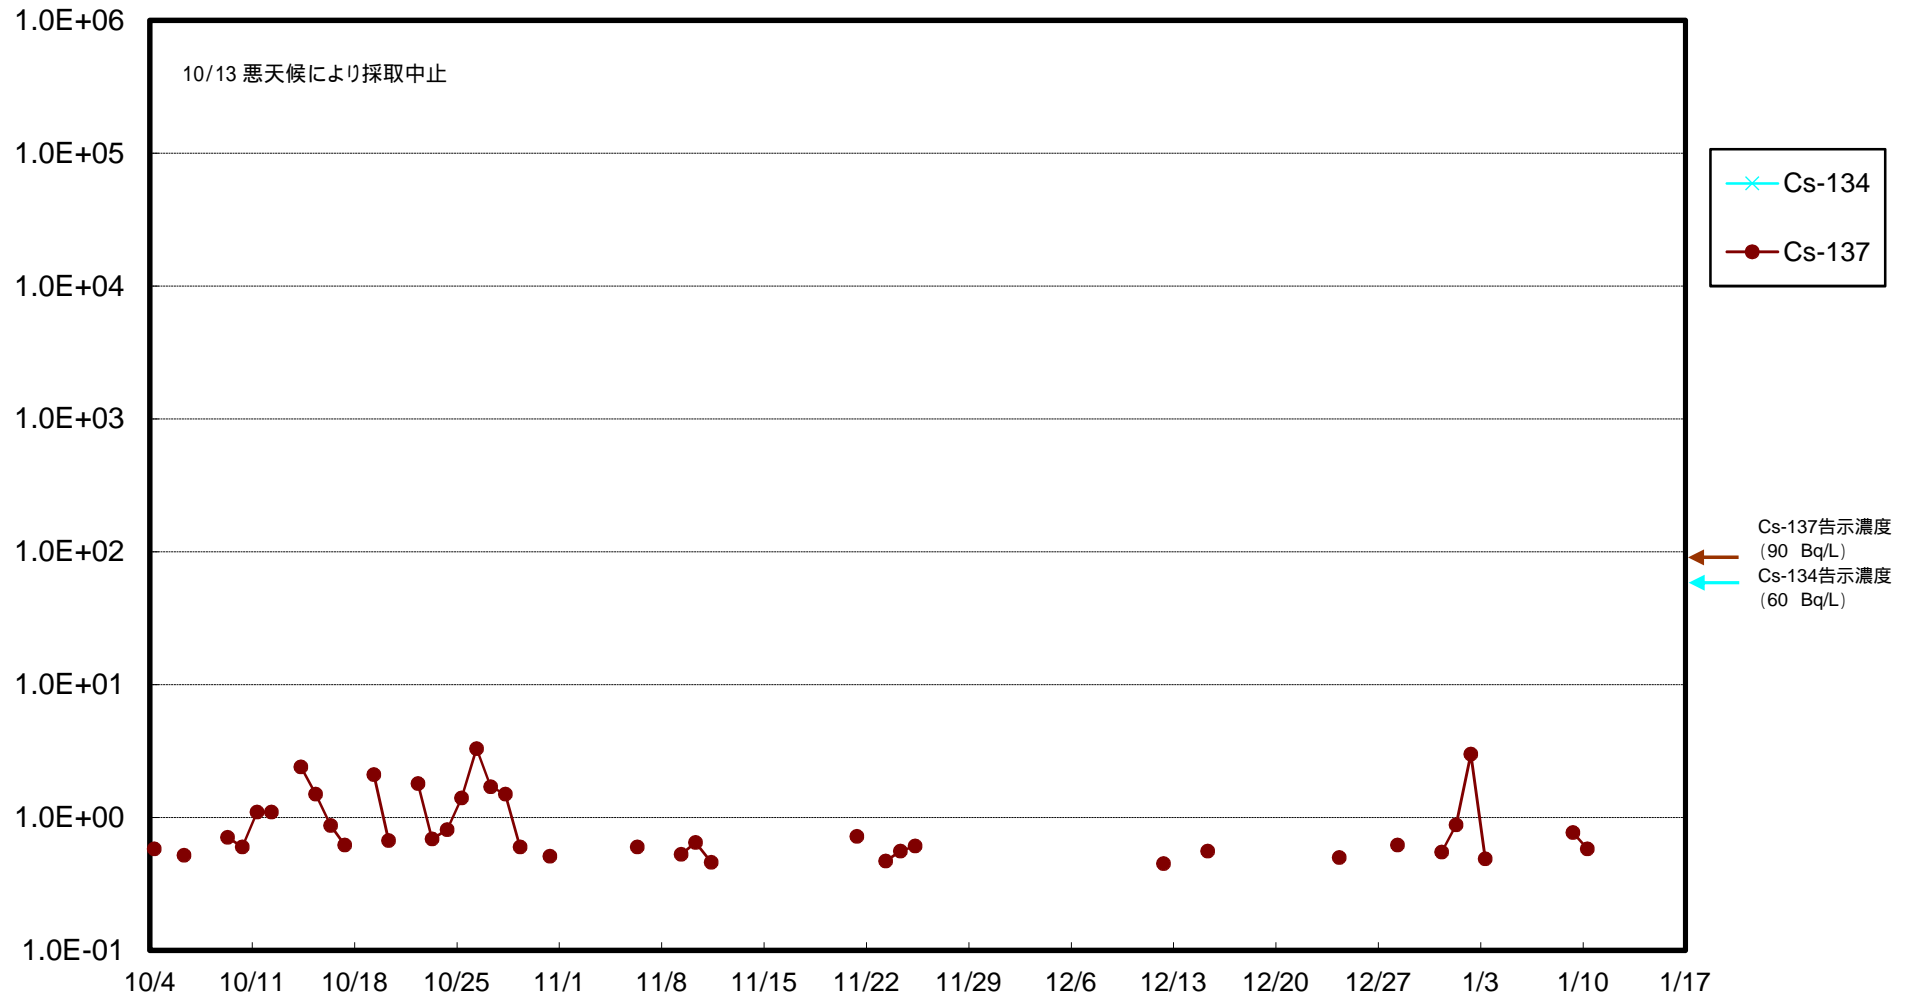

福島第一 物揚場前海水放射能濃度 (Bq / L)

福島第一 1~4号機取水口内北側(東波除堤北側)海水放射能濃度 (Bq/L)

福島第一 1~4号機取水口内南側(遮水壁前)海水放射能濃度(Bq/L)

福島第一 6号機取水口前海水放射能濃度 (Bq / L)

福島第一 港湾口海水放射能濃度 (Bq / L)