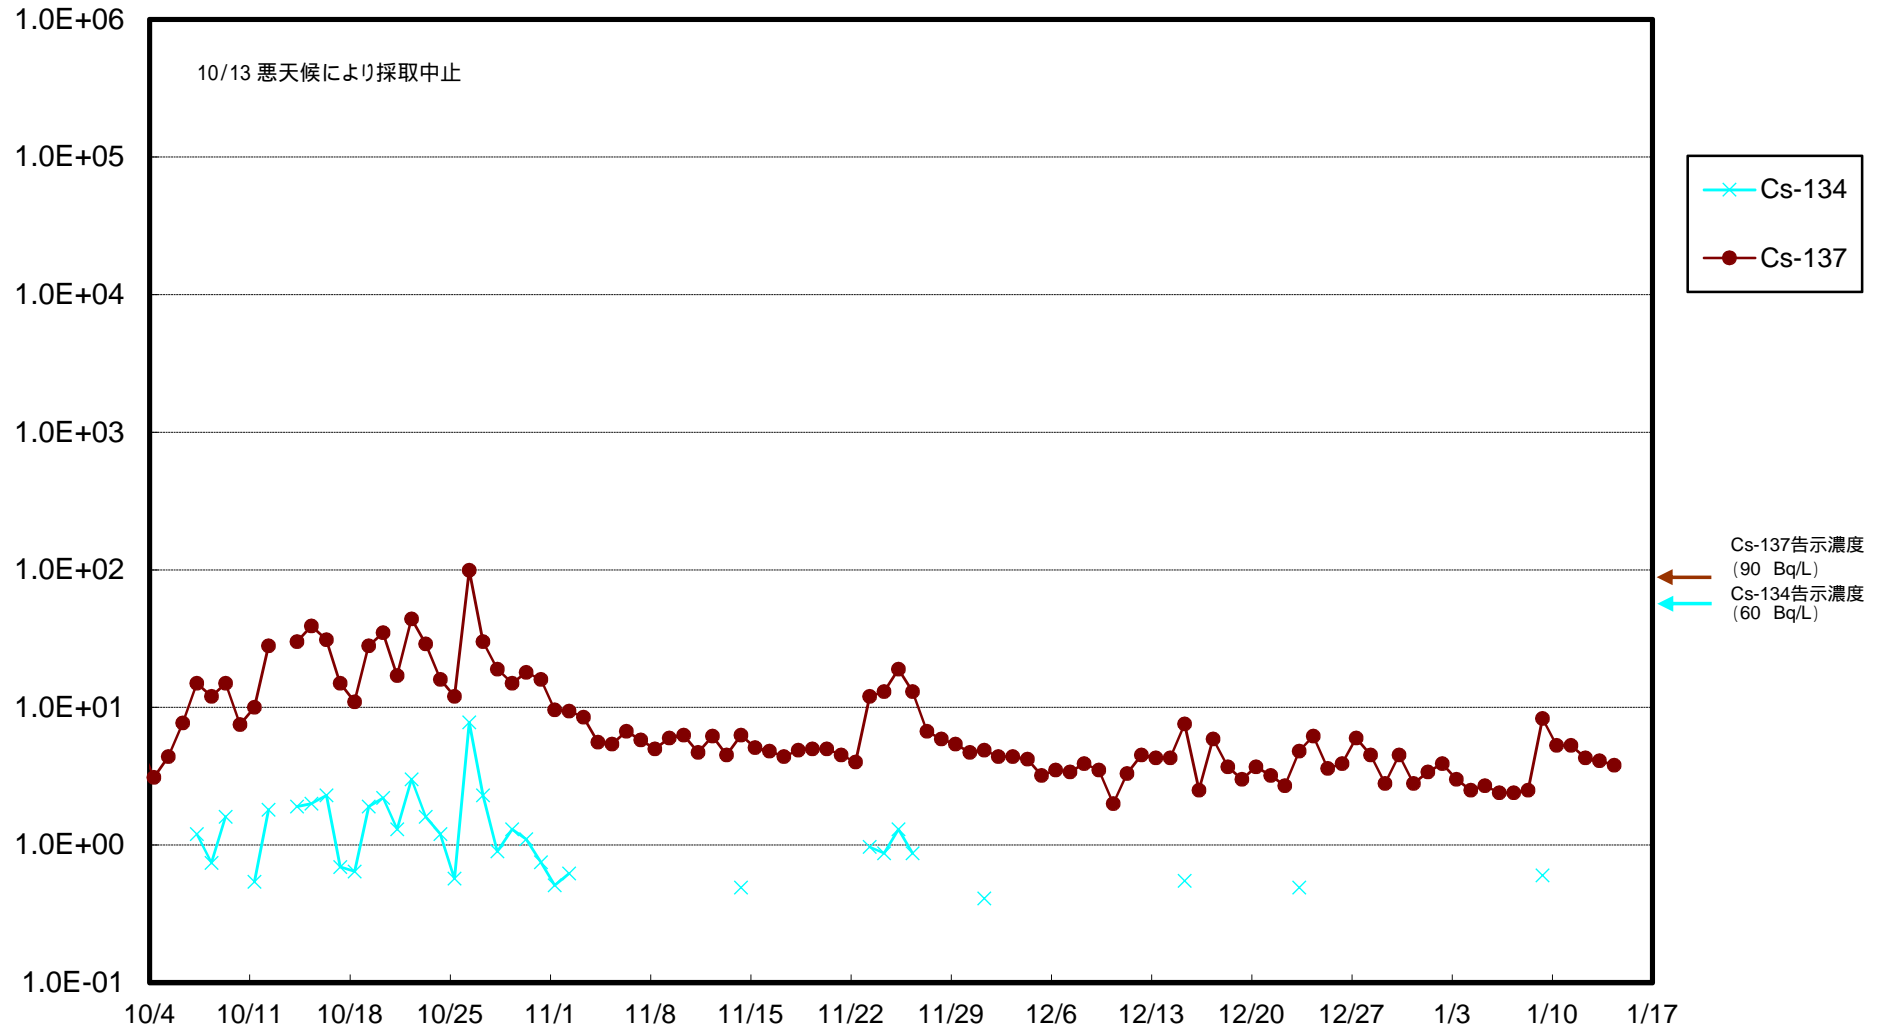

福島第一 物揚場前海水放射能濃度 (Bq / L)

福島第一 1~4号機取水口内北側(東波除堤北側)海水放射能濃度 (Bq/L)

福島第一 1~4号機取水口内南側(遮水壁前)海水放射能濃度(Bq/L)

福島第一 6号機取水口前海水放射能濃度 (Bq / L)

福島第一 港湾口海水放射能濃度 (Bq / L)