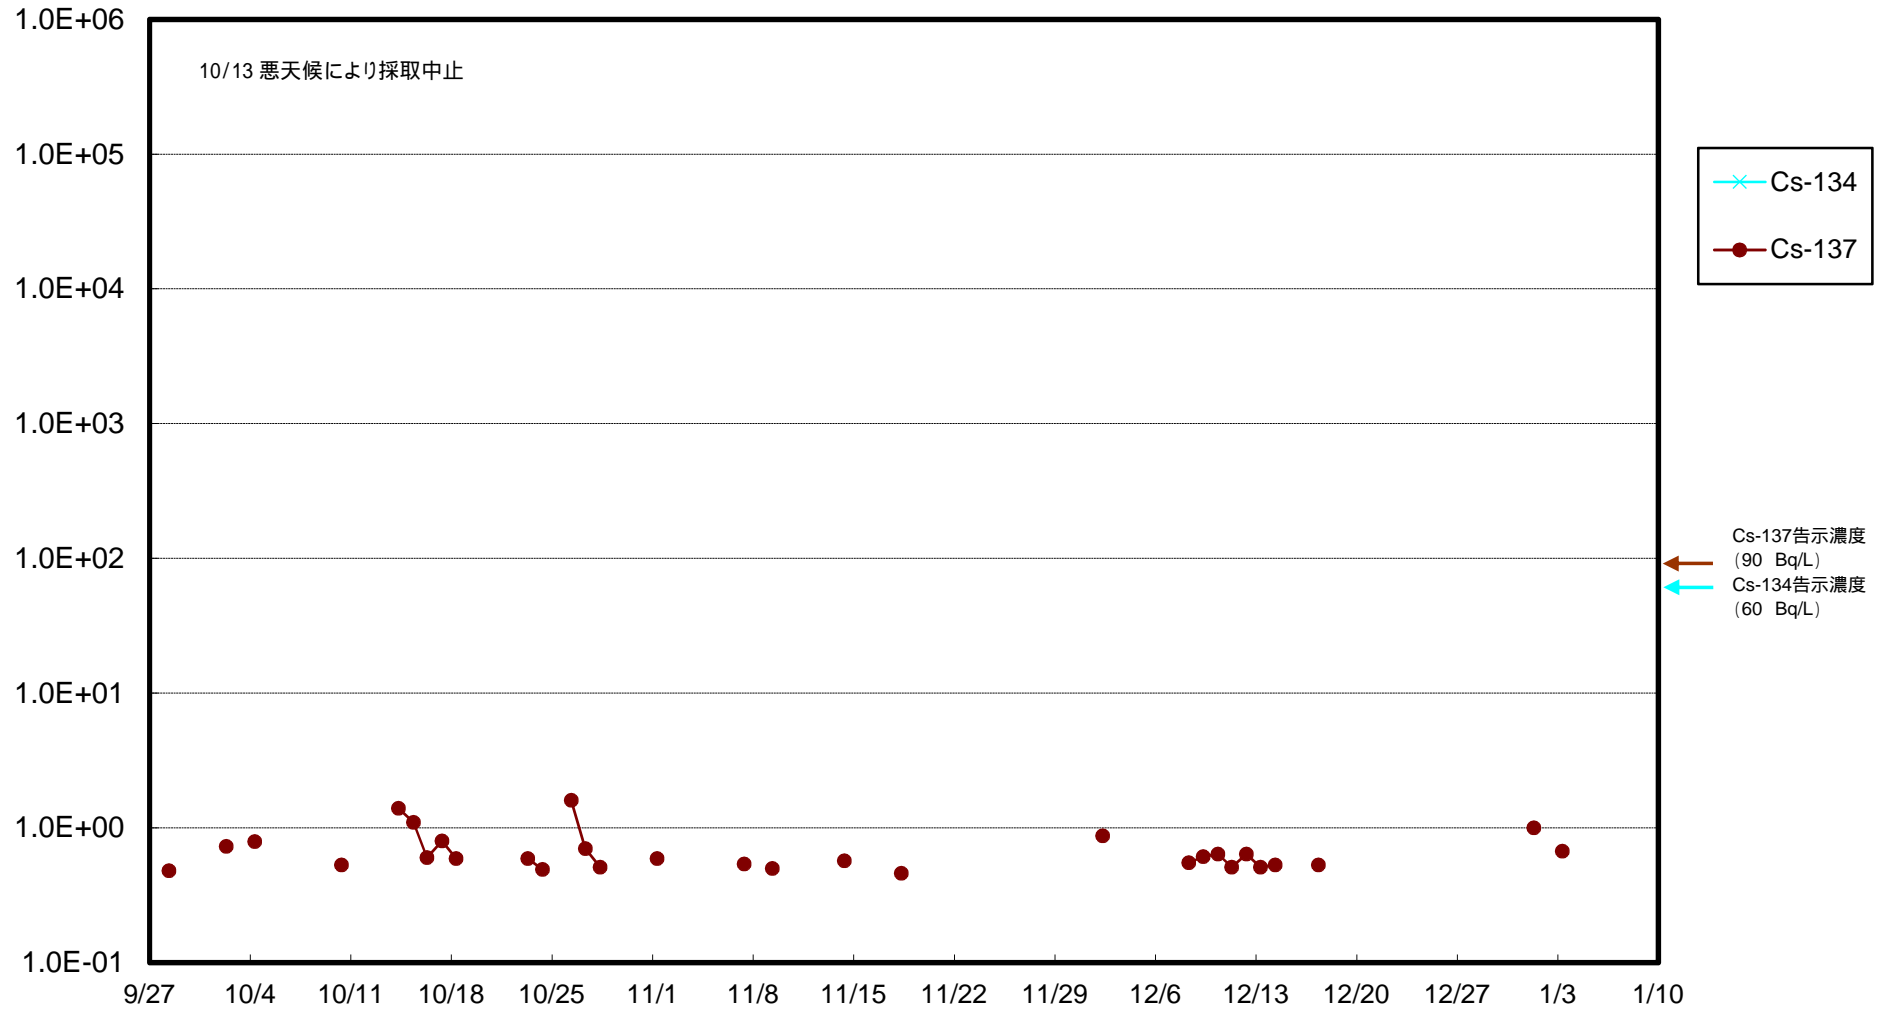

福島第一 物揚場前海水放射能濃度 (Bq / L)

福島第一 1~4号機取水口内北側(東波除堤北側)海水放射能濃度 (Bq / L)

福島第一 1~4号機取水口内南側(遮水壁前)海水放射能濃度(Bq/L)

福島第一 6号機取水口前海水放射能濃度 (Bq / L)

# 福島第一 港湾口海水放射能濃度 (Bq / L)