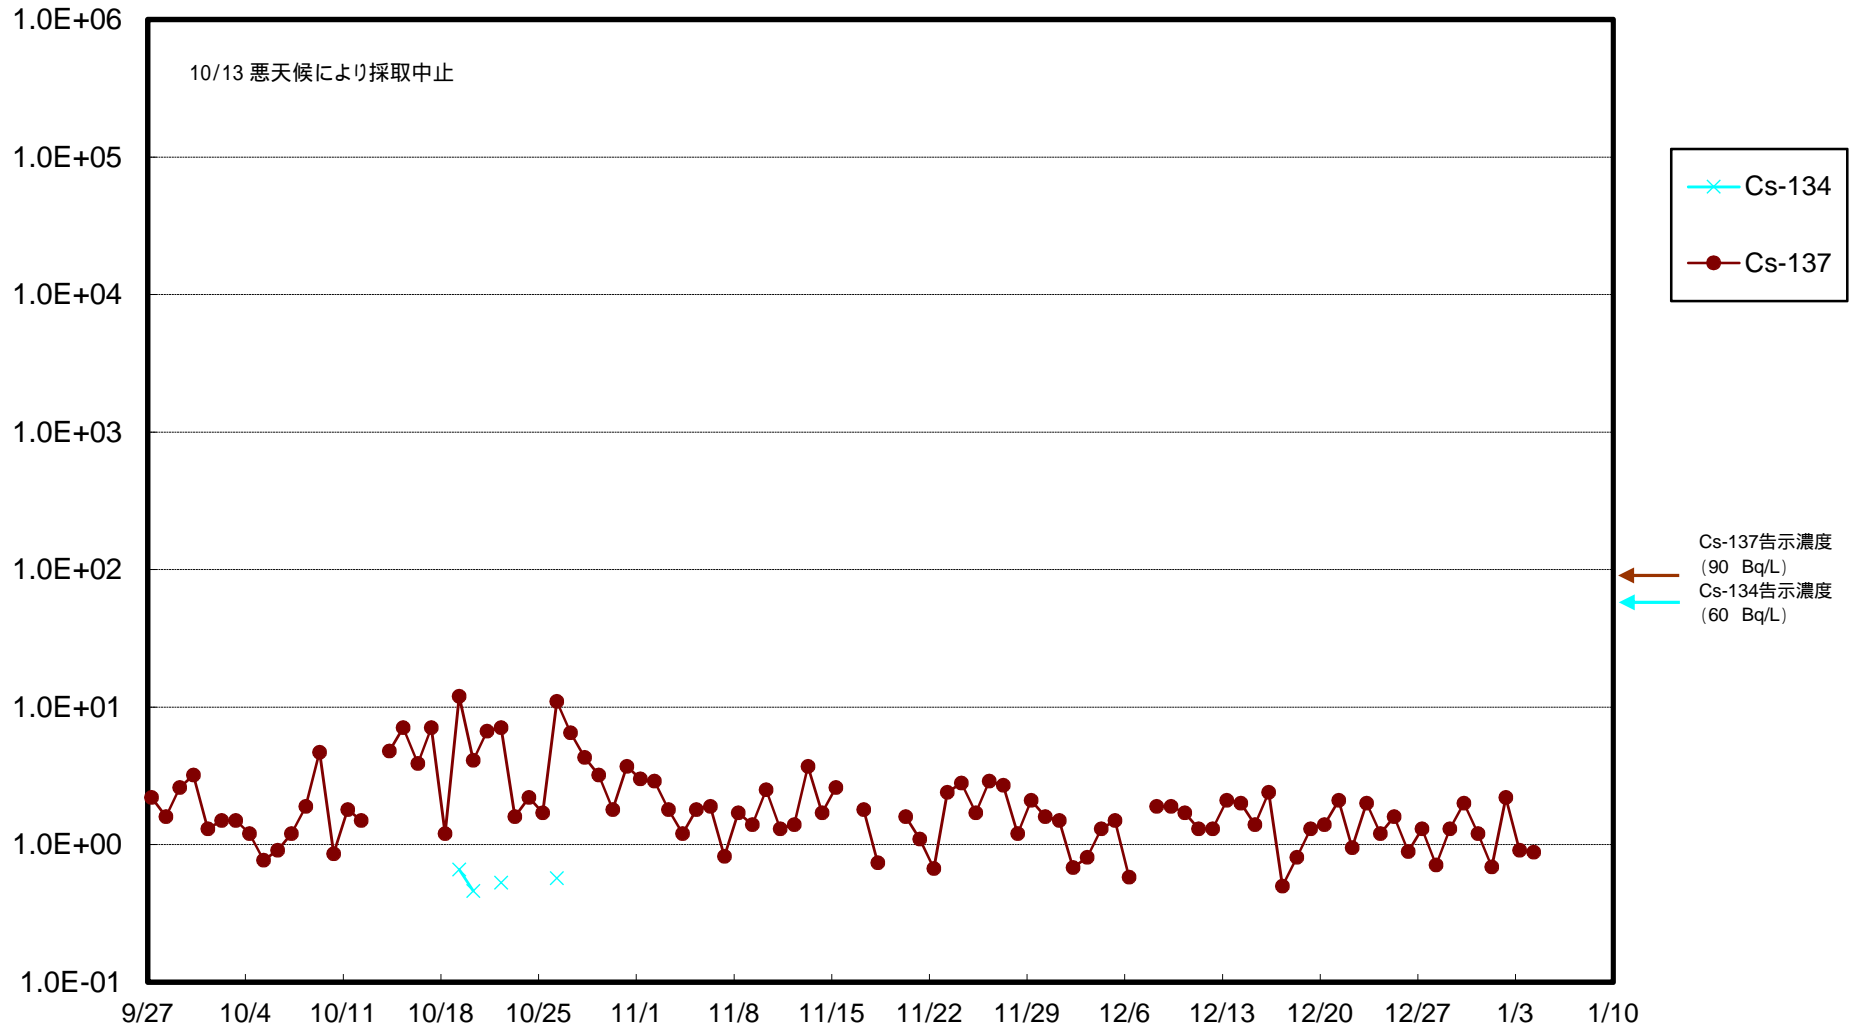

福島第一 物揚場前海水放射能濃度 (Bq / L)

福島第一 1~4号機取水口内北側(東波除堤北側)海水放射能濃度 (Bq / L)

福島第一 1~4号機取水口内南側(遮水壁前)海水放射能濃度(Bq/L)

福島第一 6号機取水口前海水放射能濃度 (Bq / L)

# 福島第一 港湾口海水放射能濃度 (Bq / L)