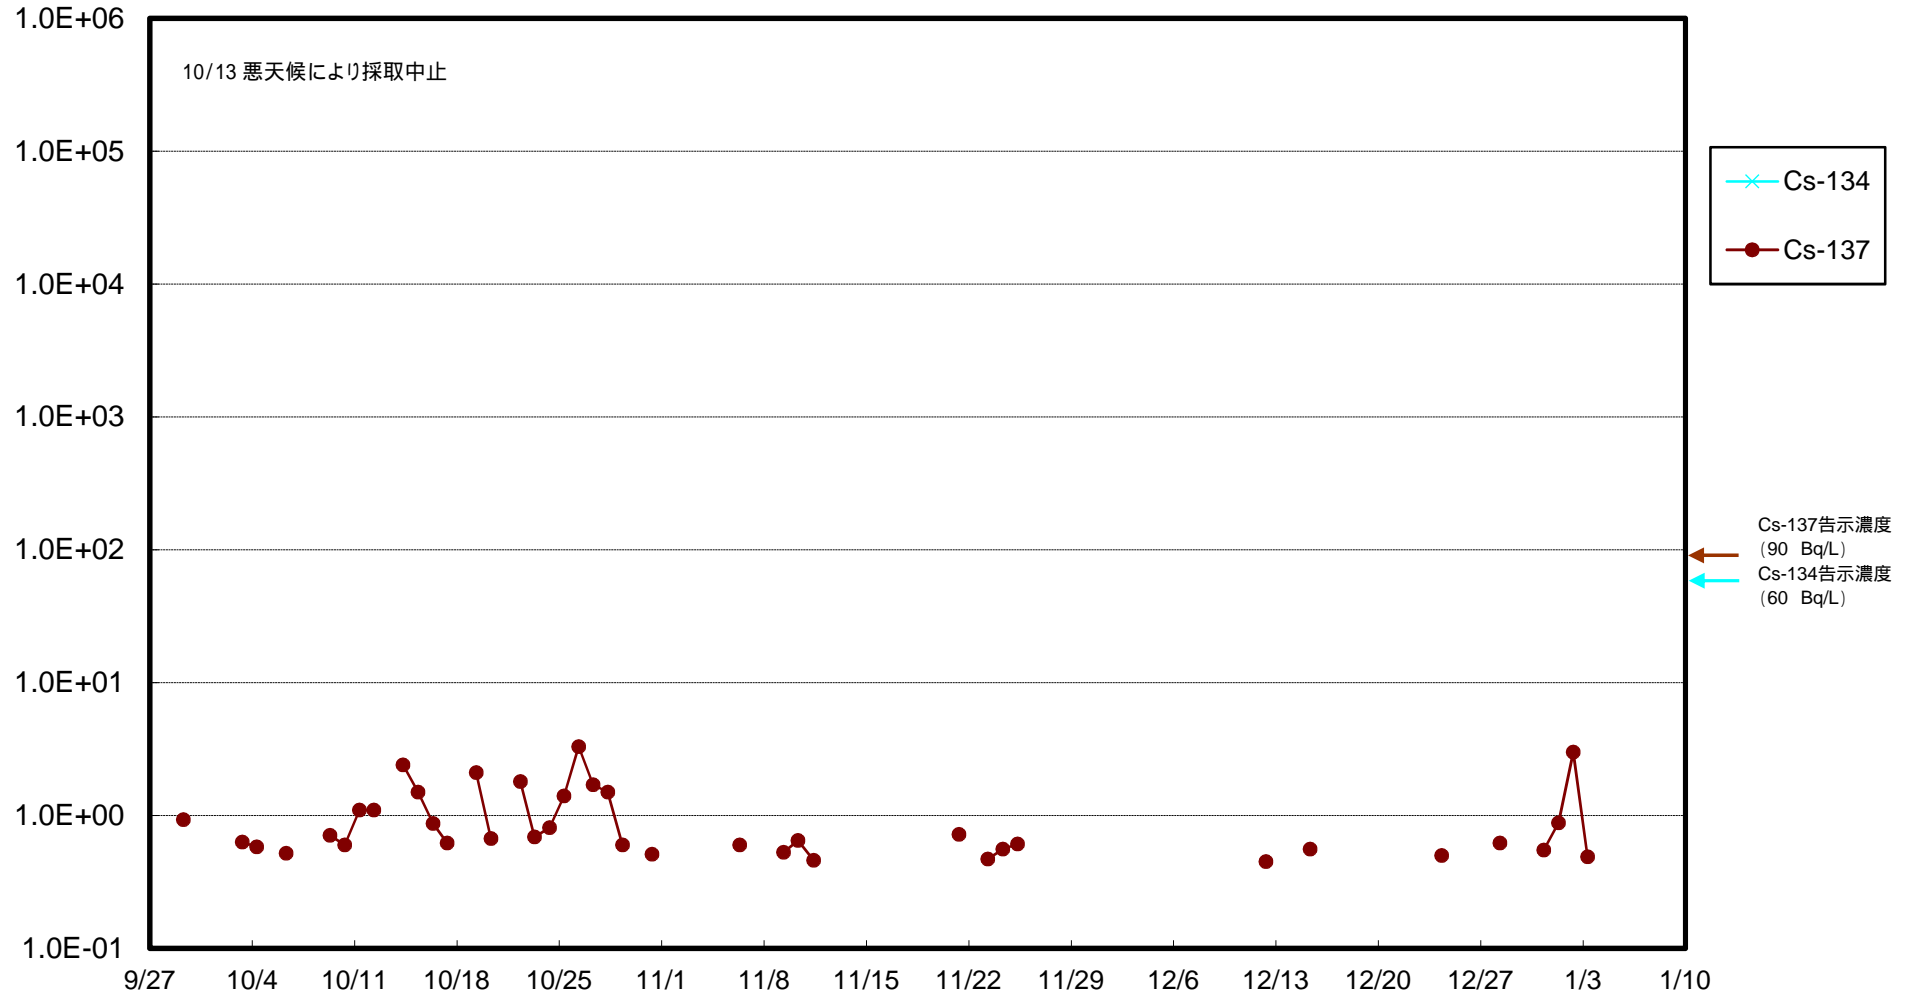

福島第一 物揚場前海水放射能濃度 (Bq / L)

福島第一 1~4号機取水口内北側(東波除堤北側)海水放射能濃度 (Bq / L)

福島第一 1~4号機取水口内南側(遮水壁前)海水放射能濃度(Bq/L)

福島第一 6号機取水口前海水放射能濃度 (Bq / L)

# 福島第一 港湾口海水放射能濃度 (Bq / L)