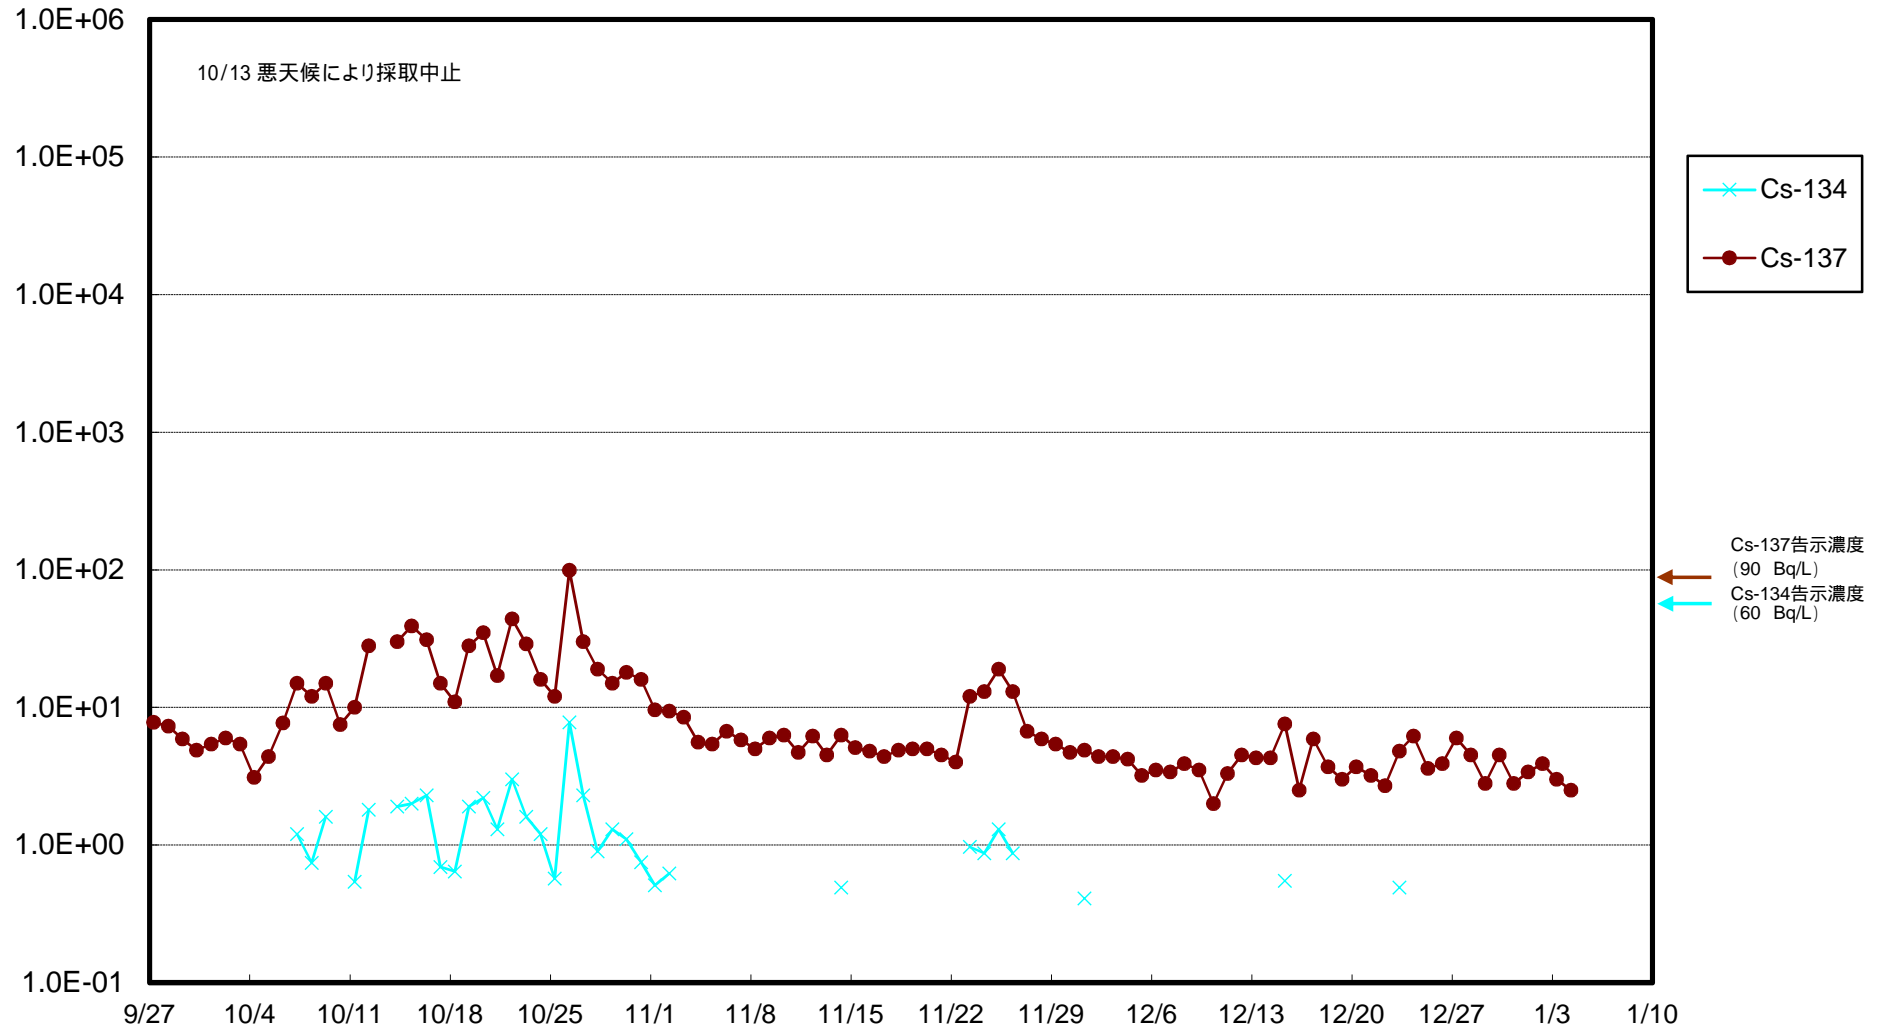

福島第一 物揚場前海水放射能濃度 (Bq / L)

福島第一 1~4号機取水口内北側(東波除堤北側)海水放射能濃度 (Bq / L)

福島第一 1~4号機取水口内南側(遮水壁前)海水放射能濃度(Bq/L)

福島第一 6号機取水口前海水放射能濃度 (Bq / L)

# 福島第一 港湾口海水放射能濃度 (Bq / L)