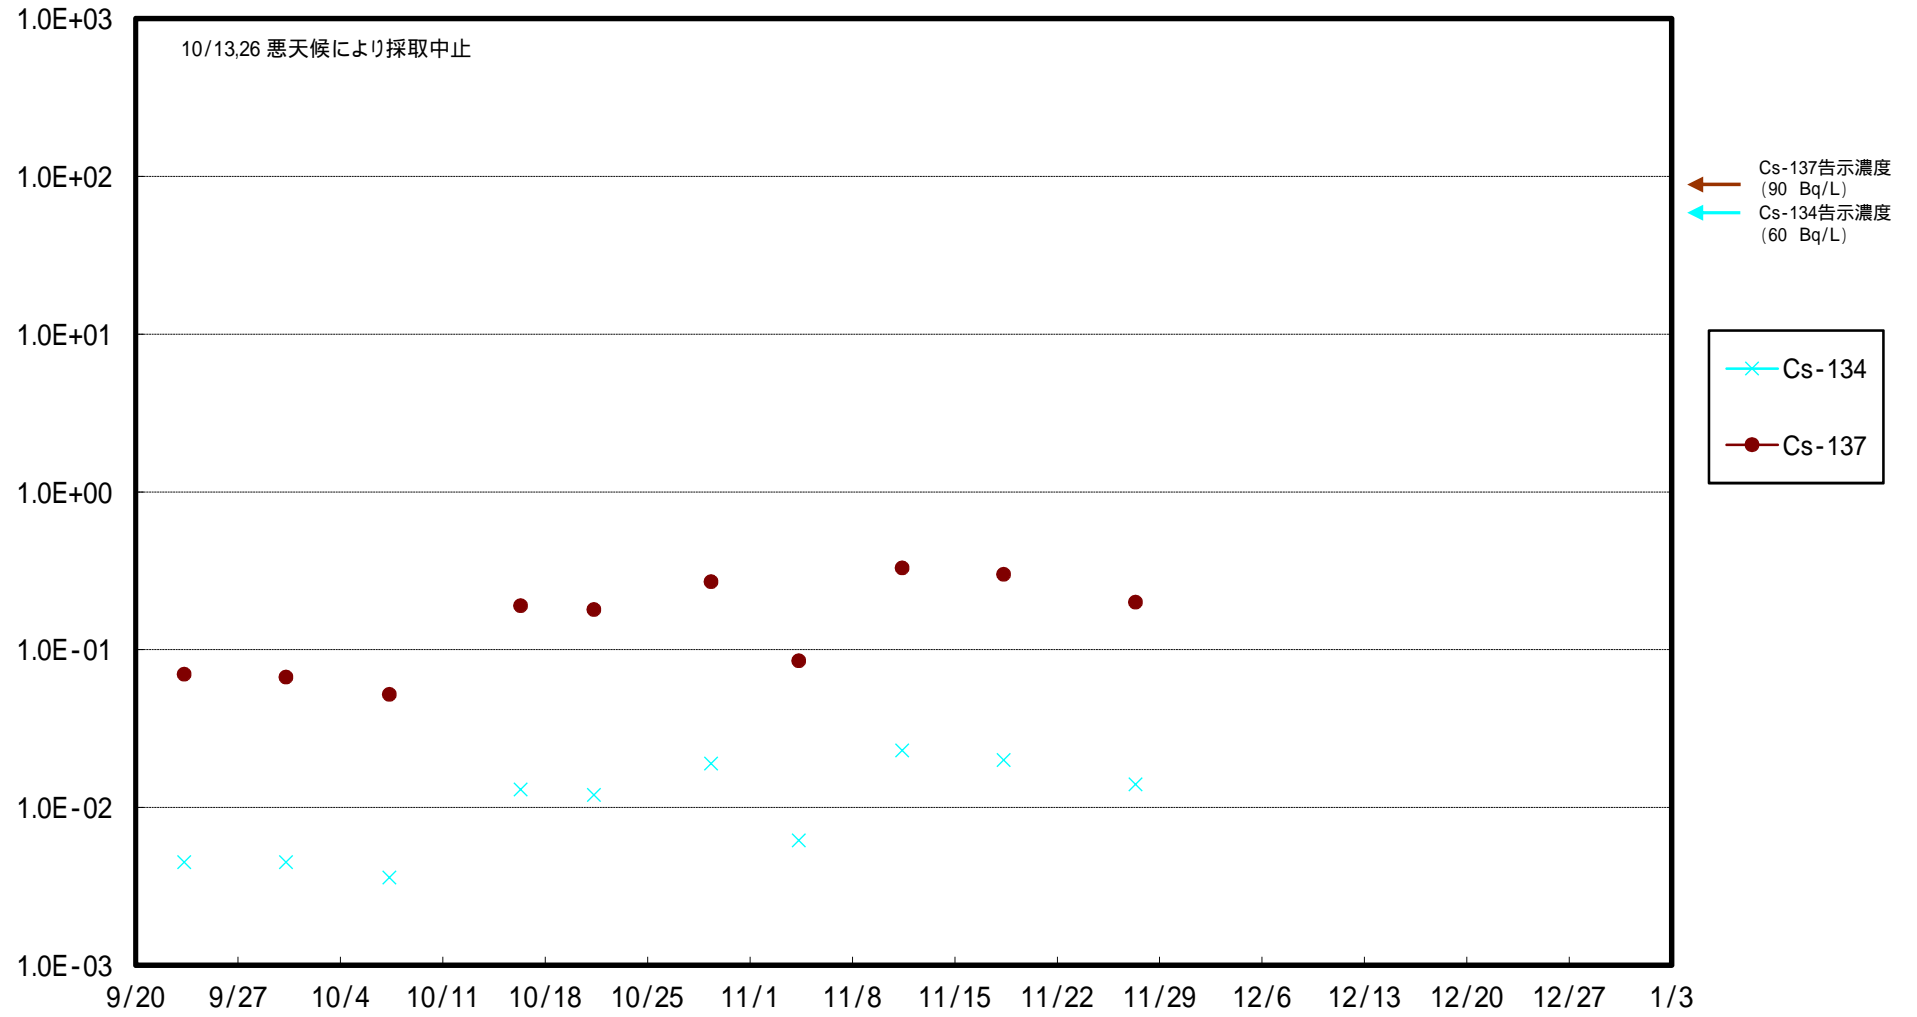

福島第一 5,6号機放水口北側(T-1) 海水放射能濃度 (Bq / L)

福島第一 南放水口付近(T-2) 海水放射能濃度 (Bq / L)