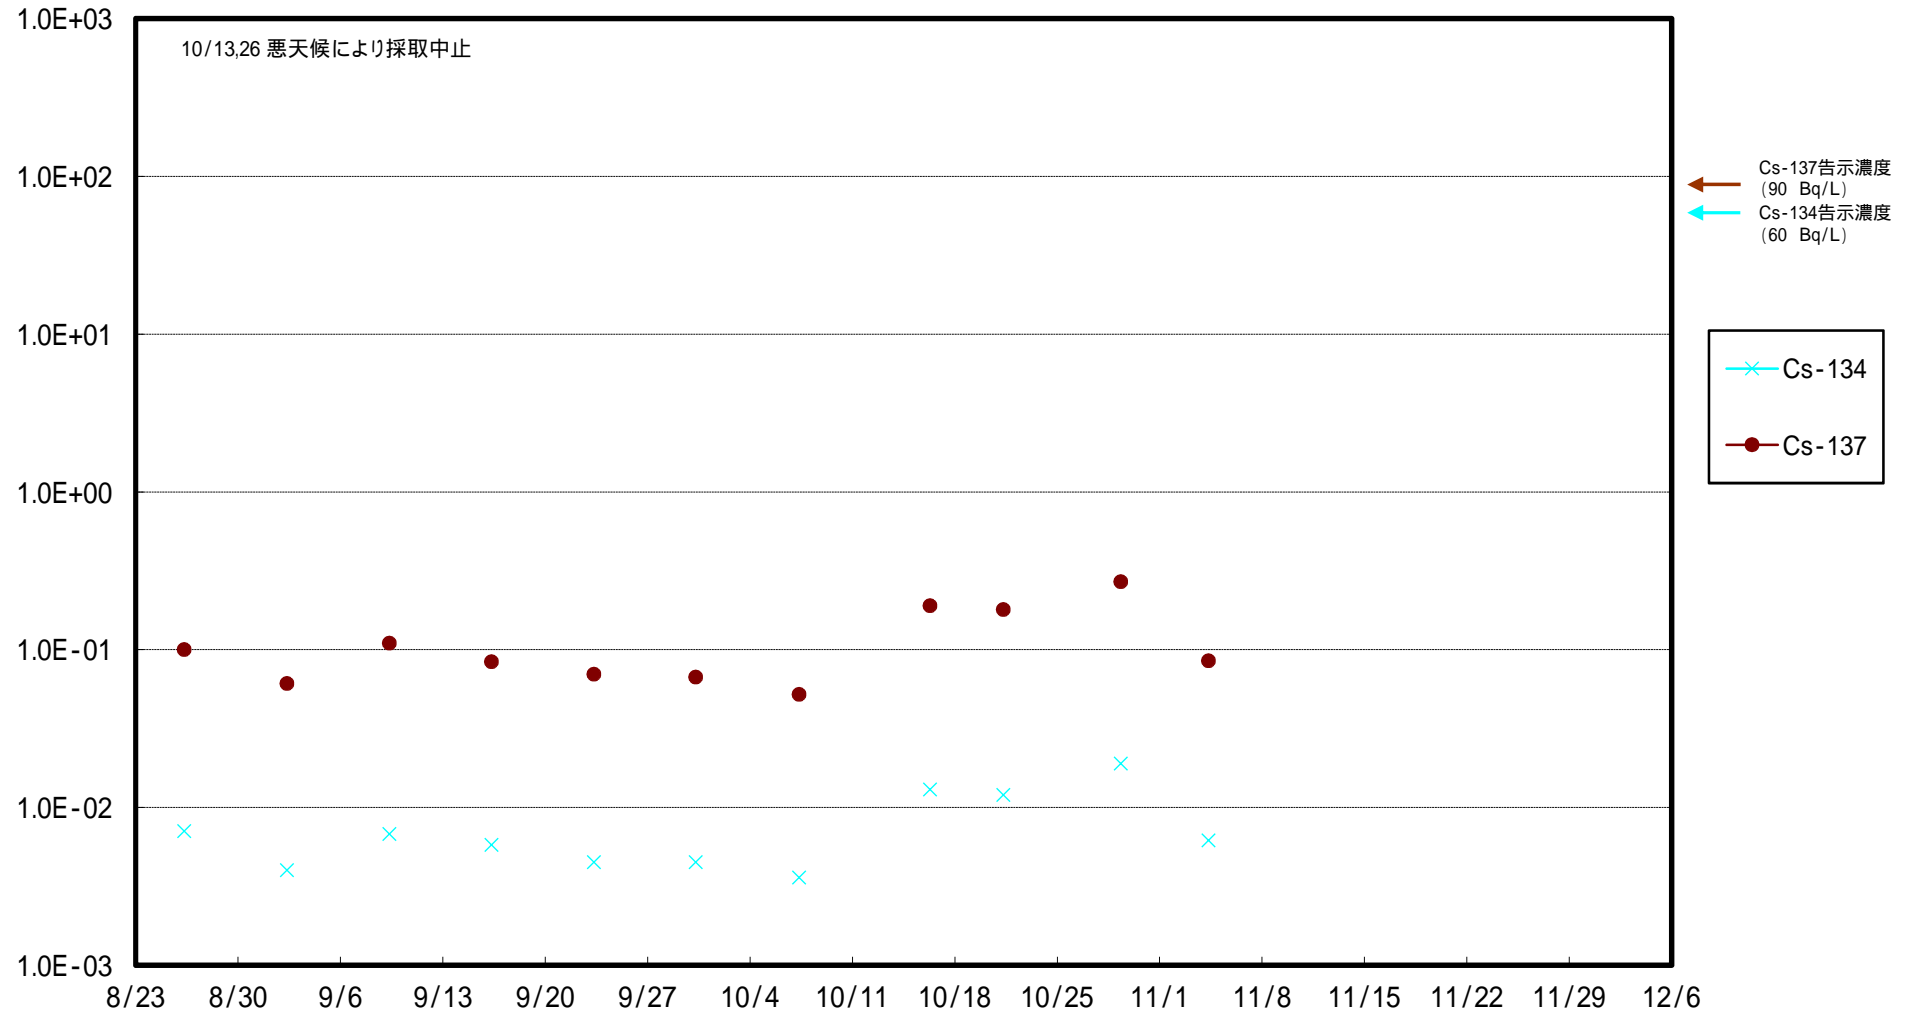

福島第一 5,6号機放水口北側(T-1) 海水放射能濃度 (Bq / L)

福島第一 南放水口付近(T-2) 海水放射能濃度 (Bq / L)