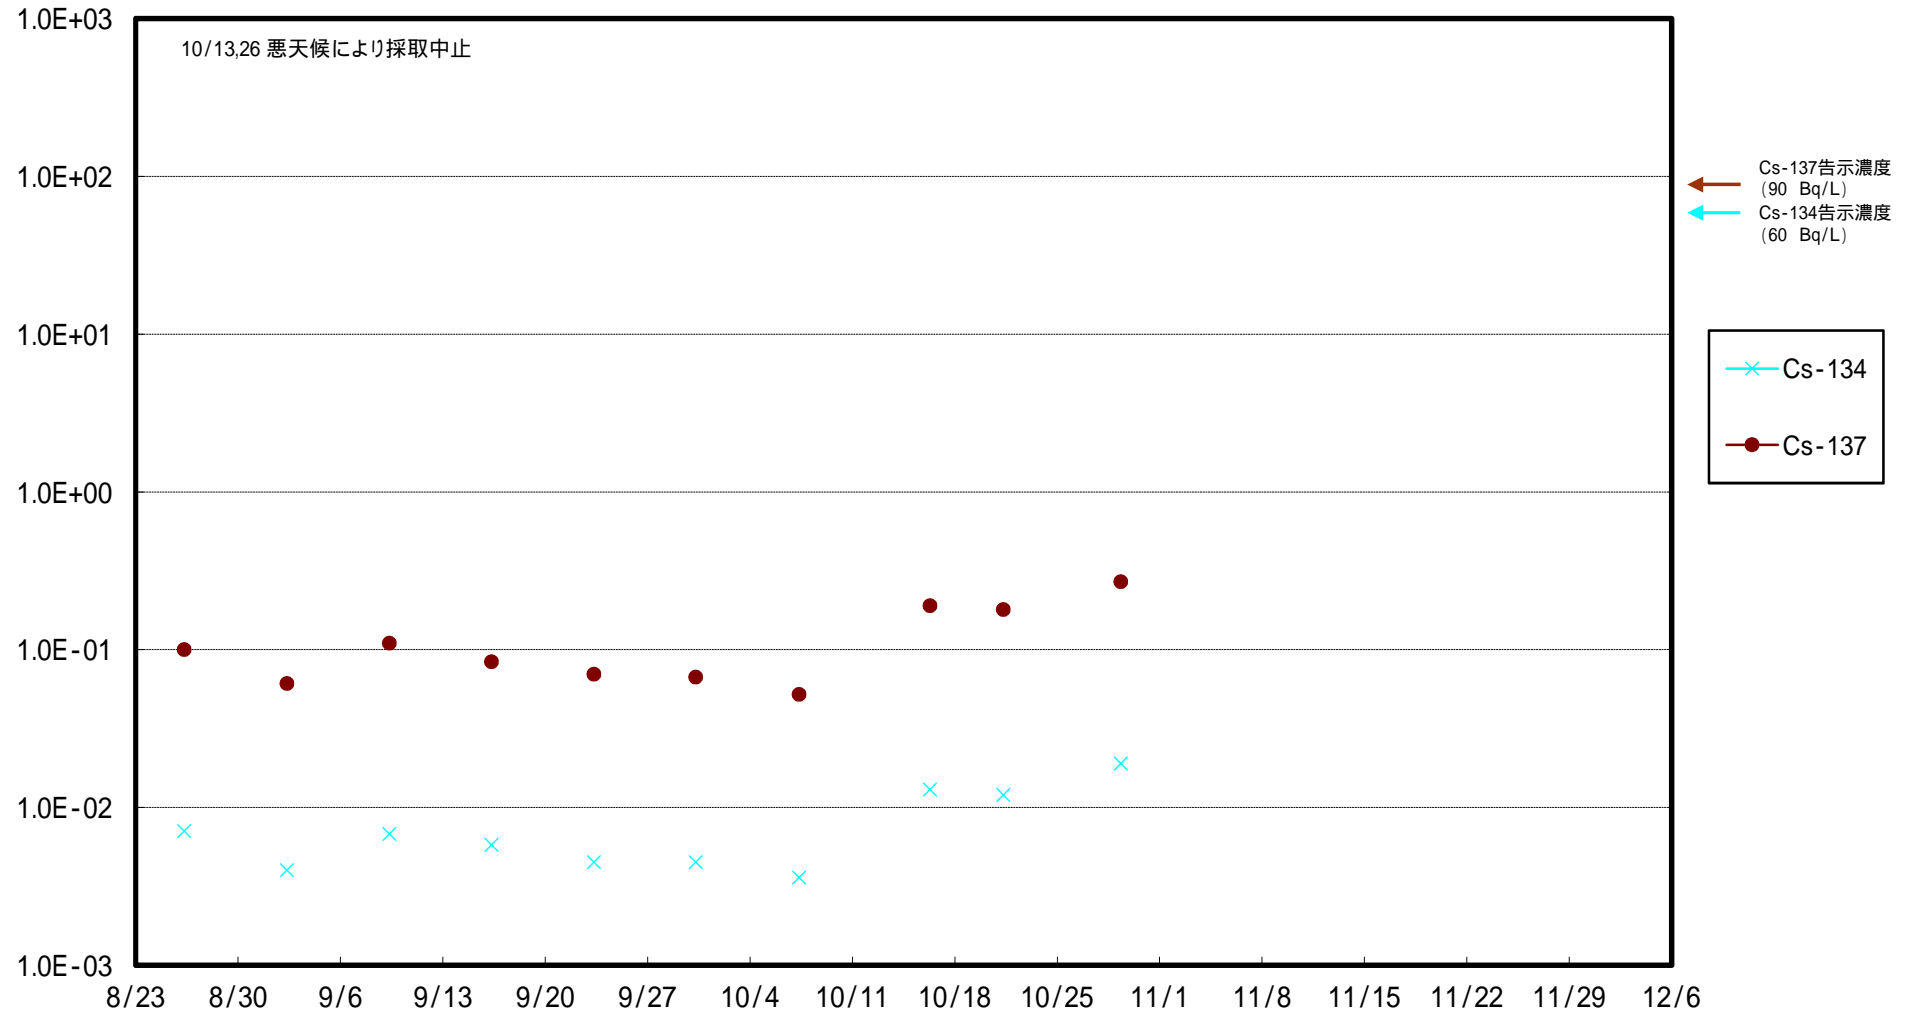

福島第一 5,6号機放水口北側(T-1) 海水放射能濃度 (Bq / L)

福島第一 南放水口付近(T-2) 海水放射能濃度 (Bq / L)