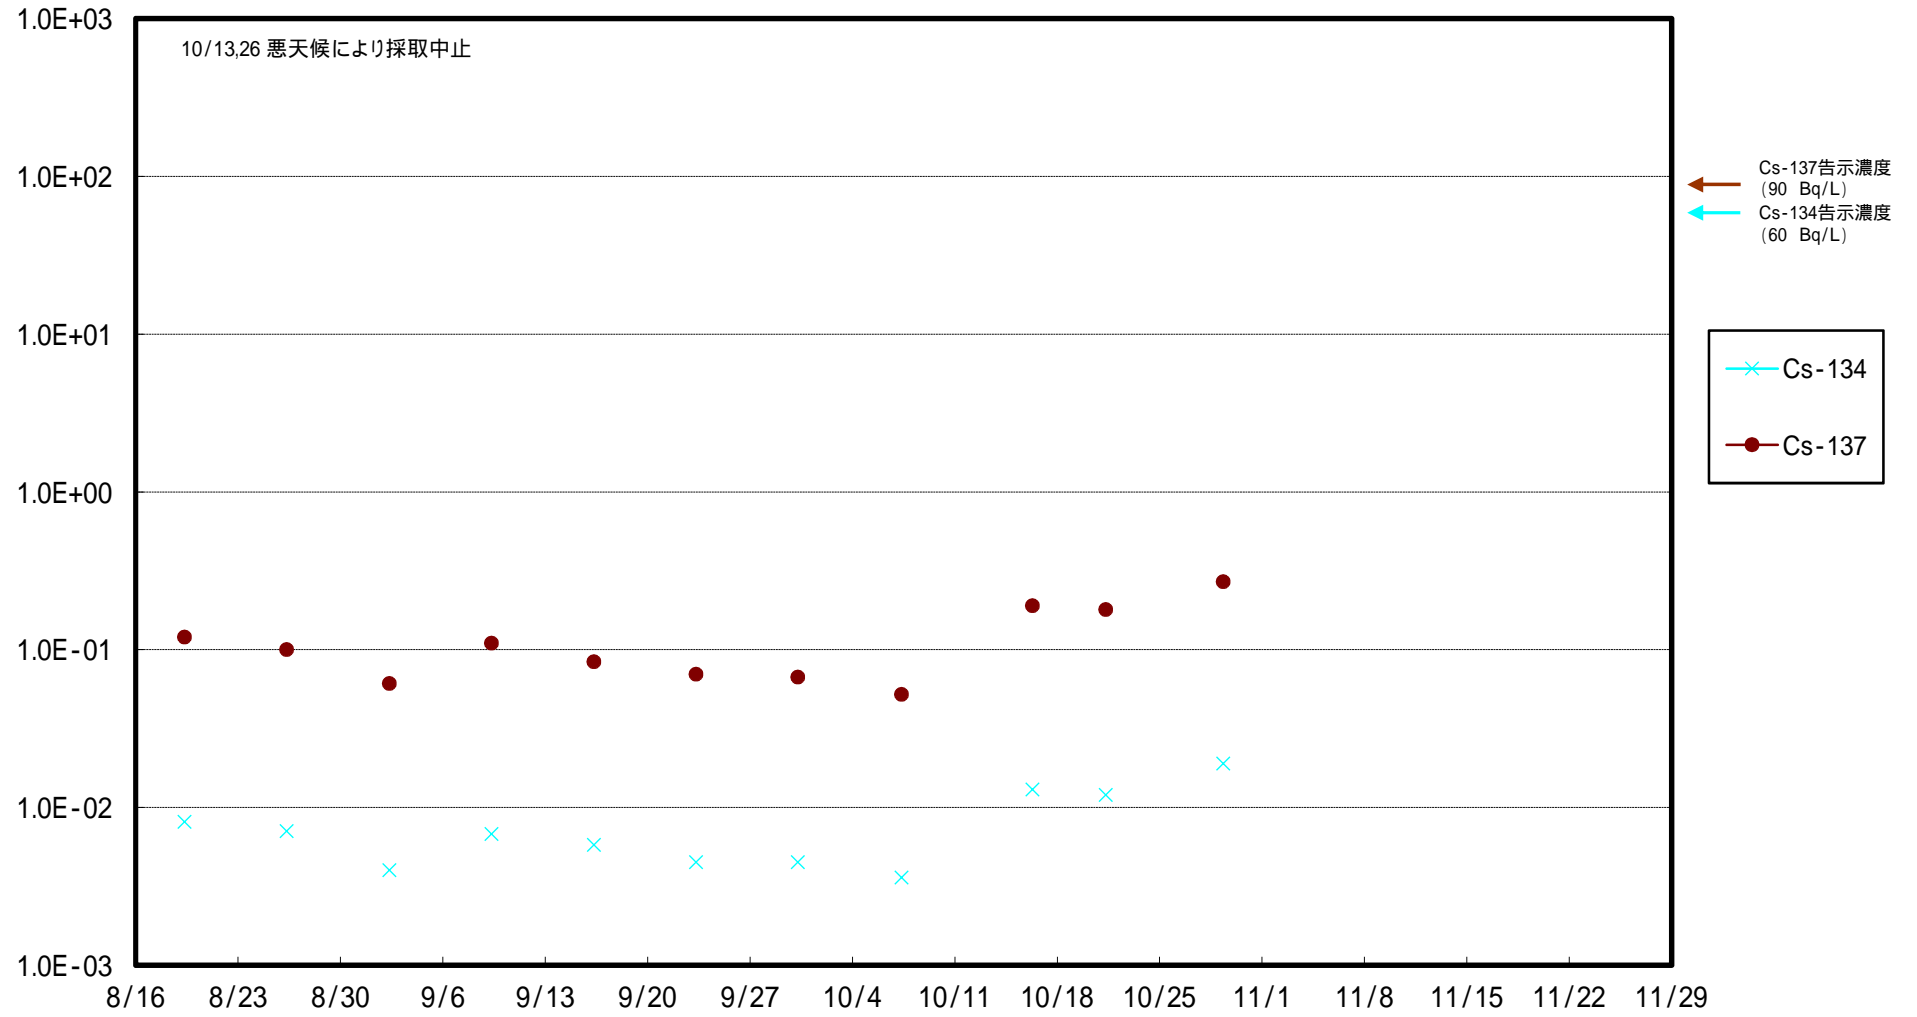

福島第一 5,6号機放水口北側(T-1) 海水放射能濃度 (Bq / L)

福島第一 南放水口付近(T-2) 海水放射能濃度 (Bq / L)