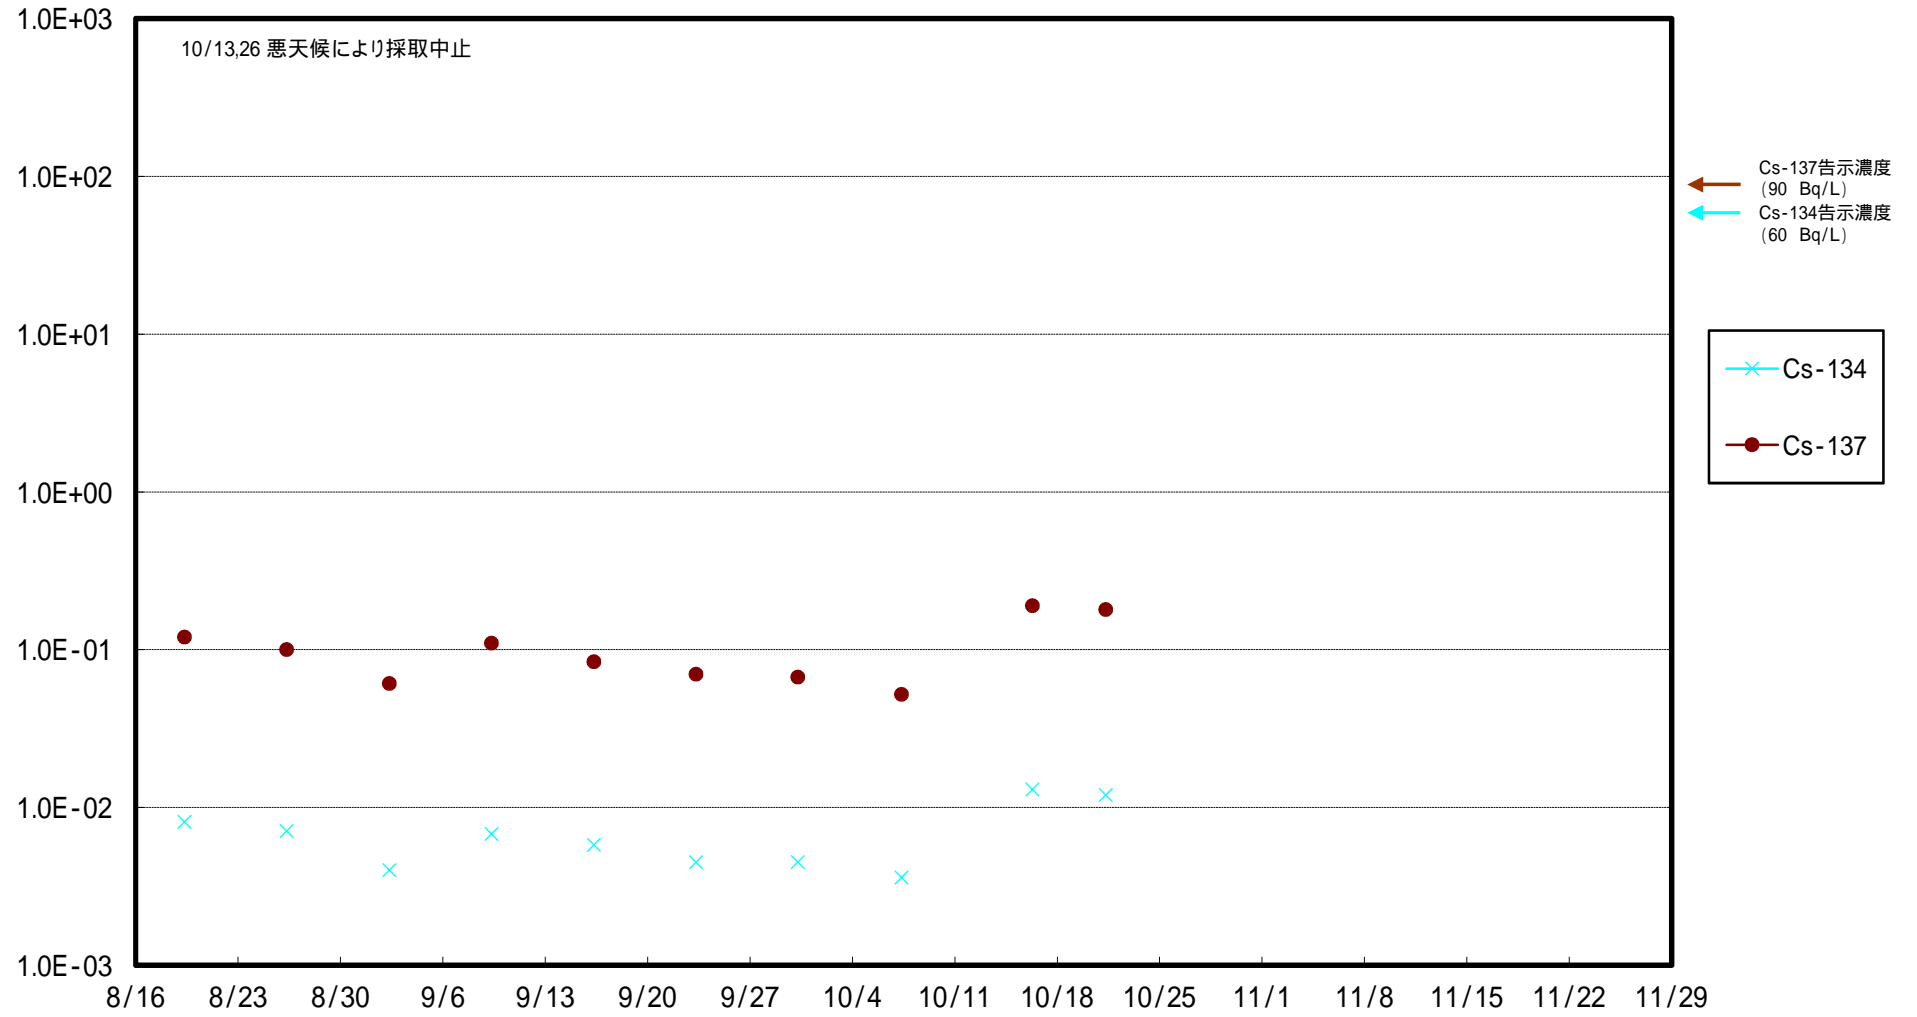

福島第一 5,6号機放水口北側(T-1) 海水放射能濃度 (Bq / L)

福島第一 南放水口付近(T-2) 海水放射能濃度 (Bq / L)