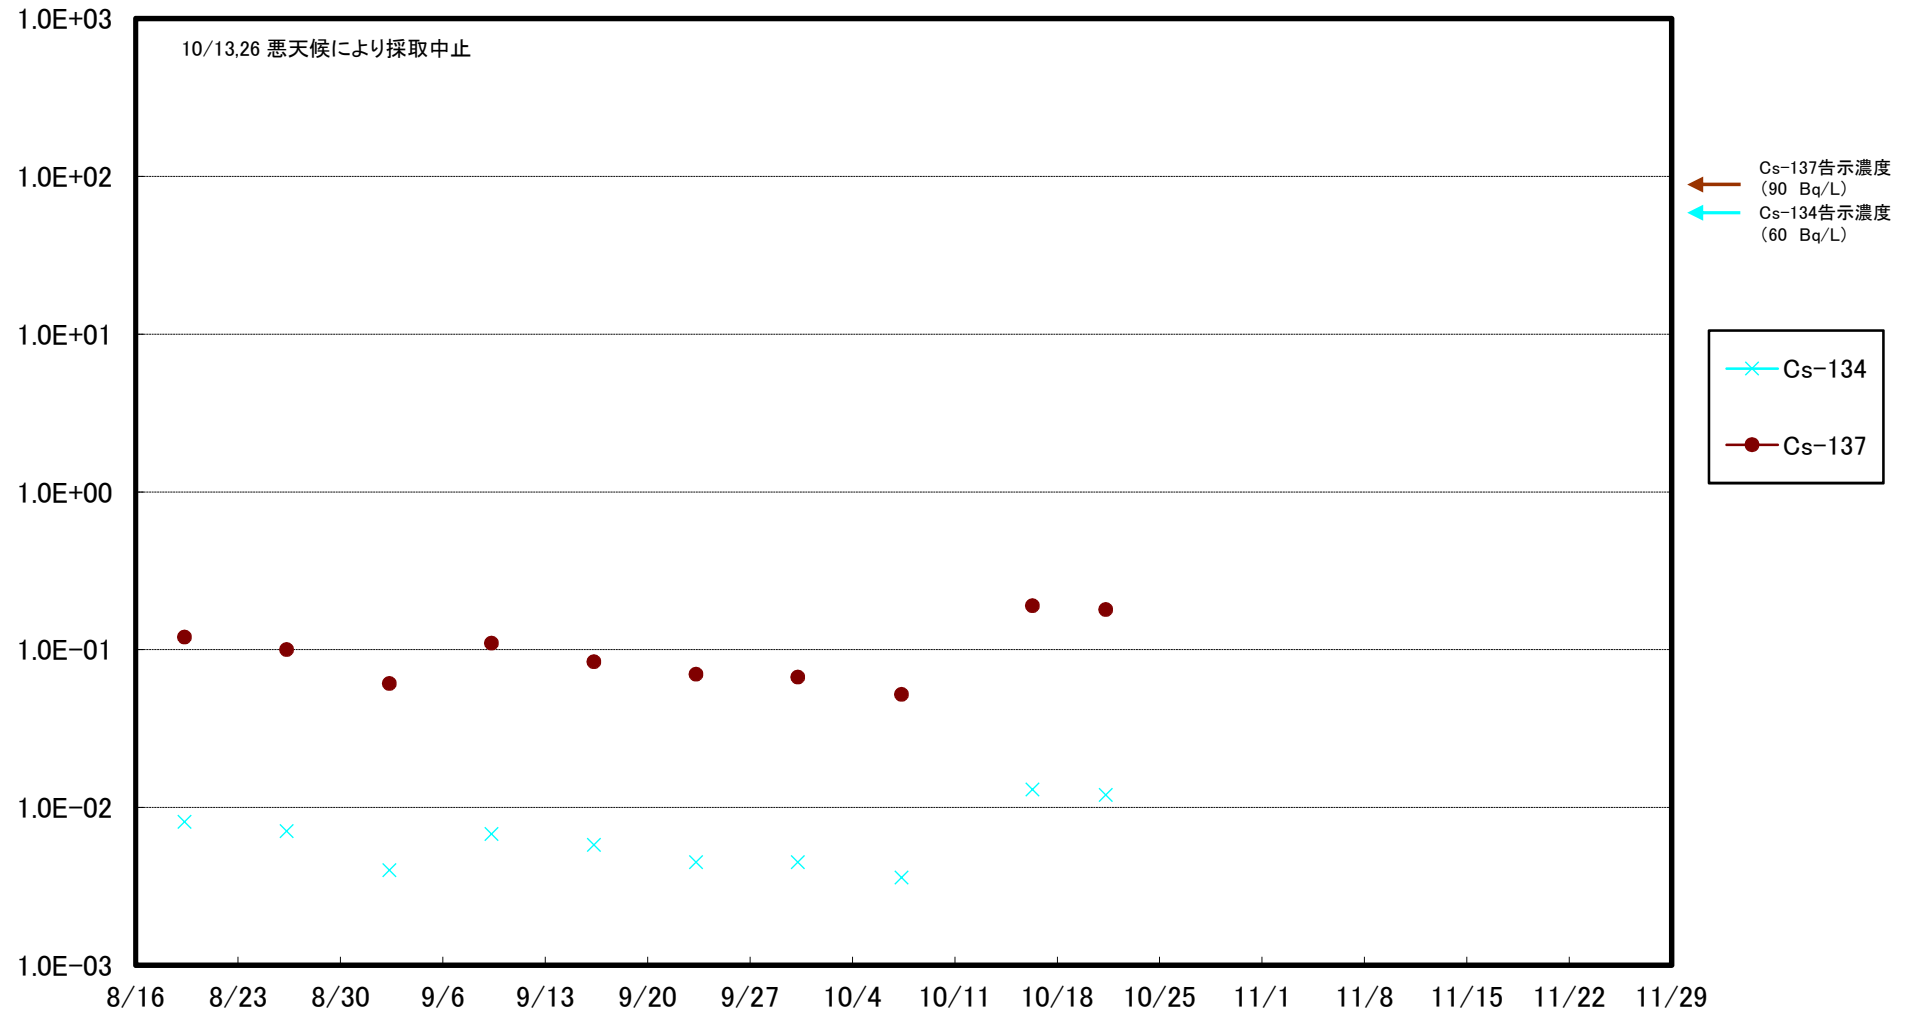

福島第一 5,6号機放水口北側(T-1) 海水放射能濃度(Bq/L)

福島第一 南放水口付近(T-2) 海水放射能濃度(Bq/L)