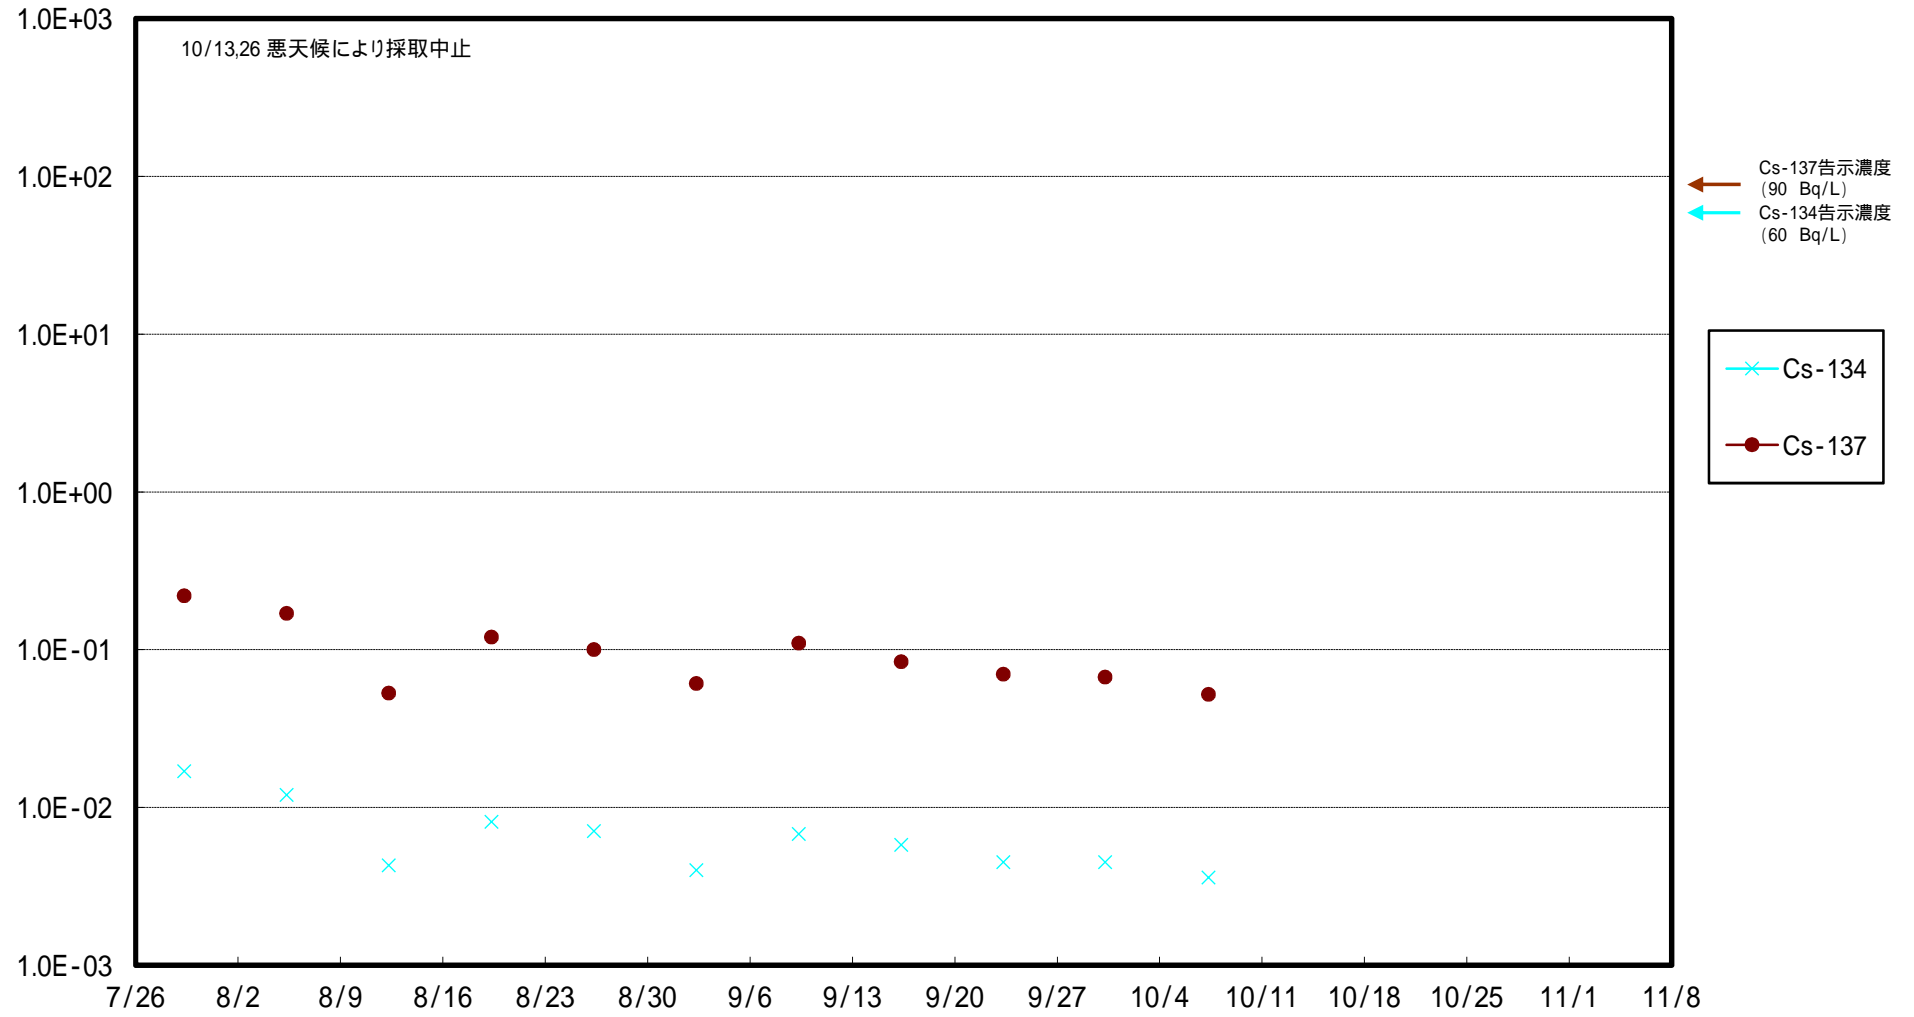

福島第一 5,6号機放水口北側(T-1) 海水放射能濃度 (Bq / L)

福島第一 南放水口付近(T-2) 海水放射能濃度 (Bq / L)