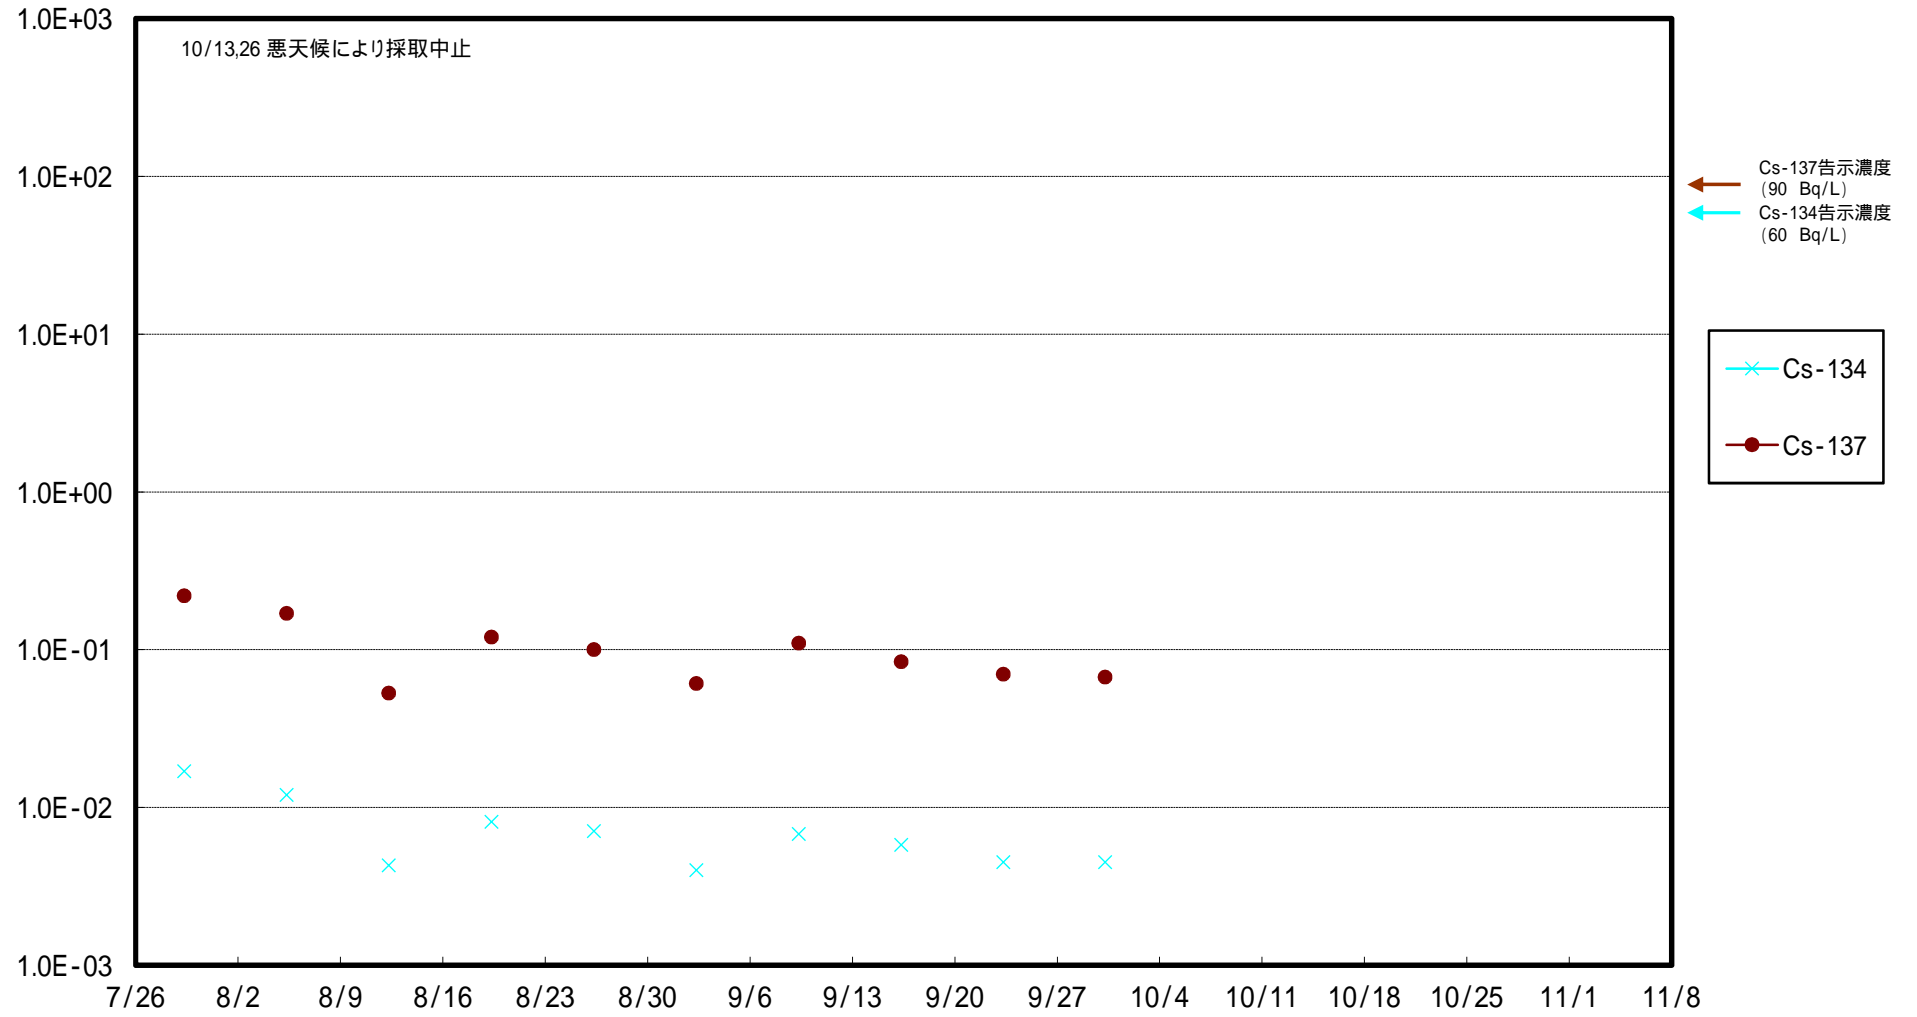

福島第一 5,6号機放水口北側(T-1) 海水放射能濃度 (Bq / L)

福島第一 南放水口付近(T-2) 海水放射能濃度 (Bq / L)