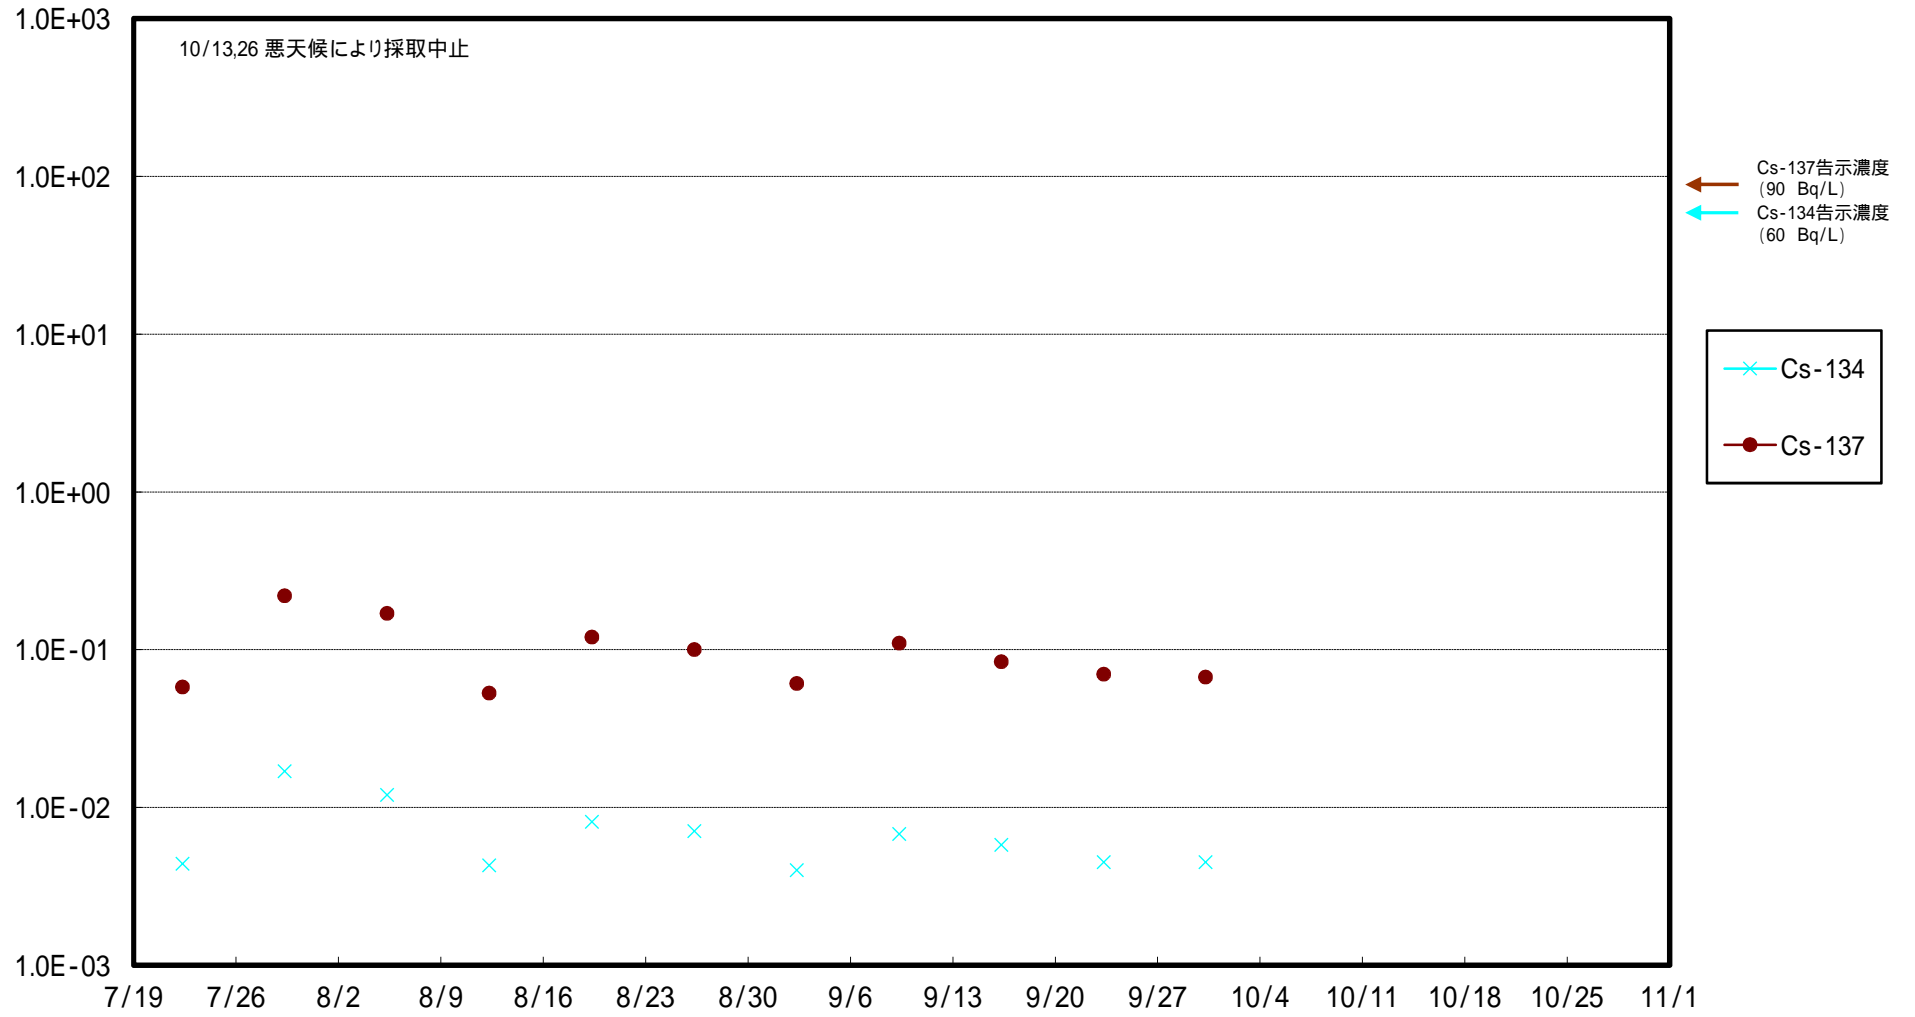

福島第一 5,6号機放水口北側(T-1) 海水放射能濃度 (Bq / L)

福島第一 南放水口付近(T-2) 海水放射能濃度 (Bq / L)