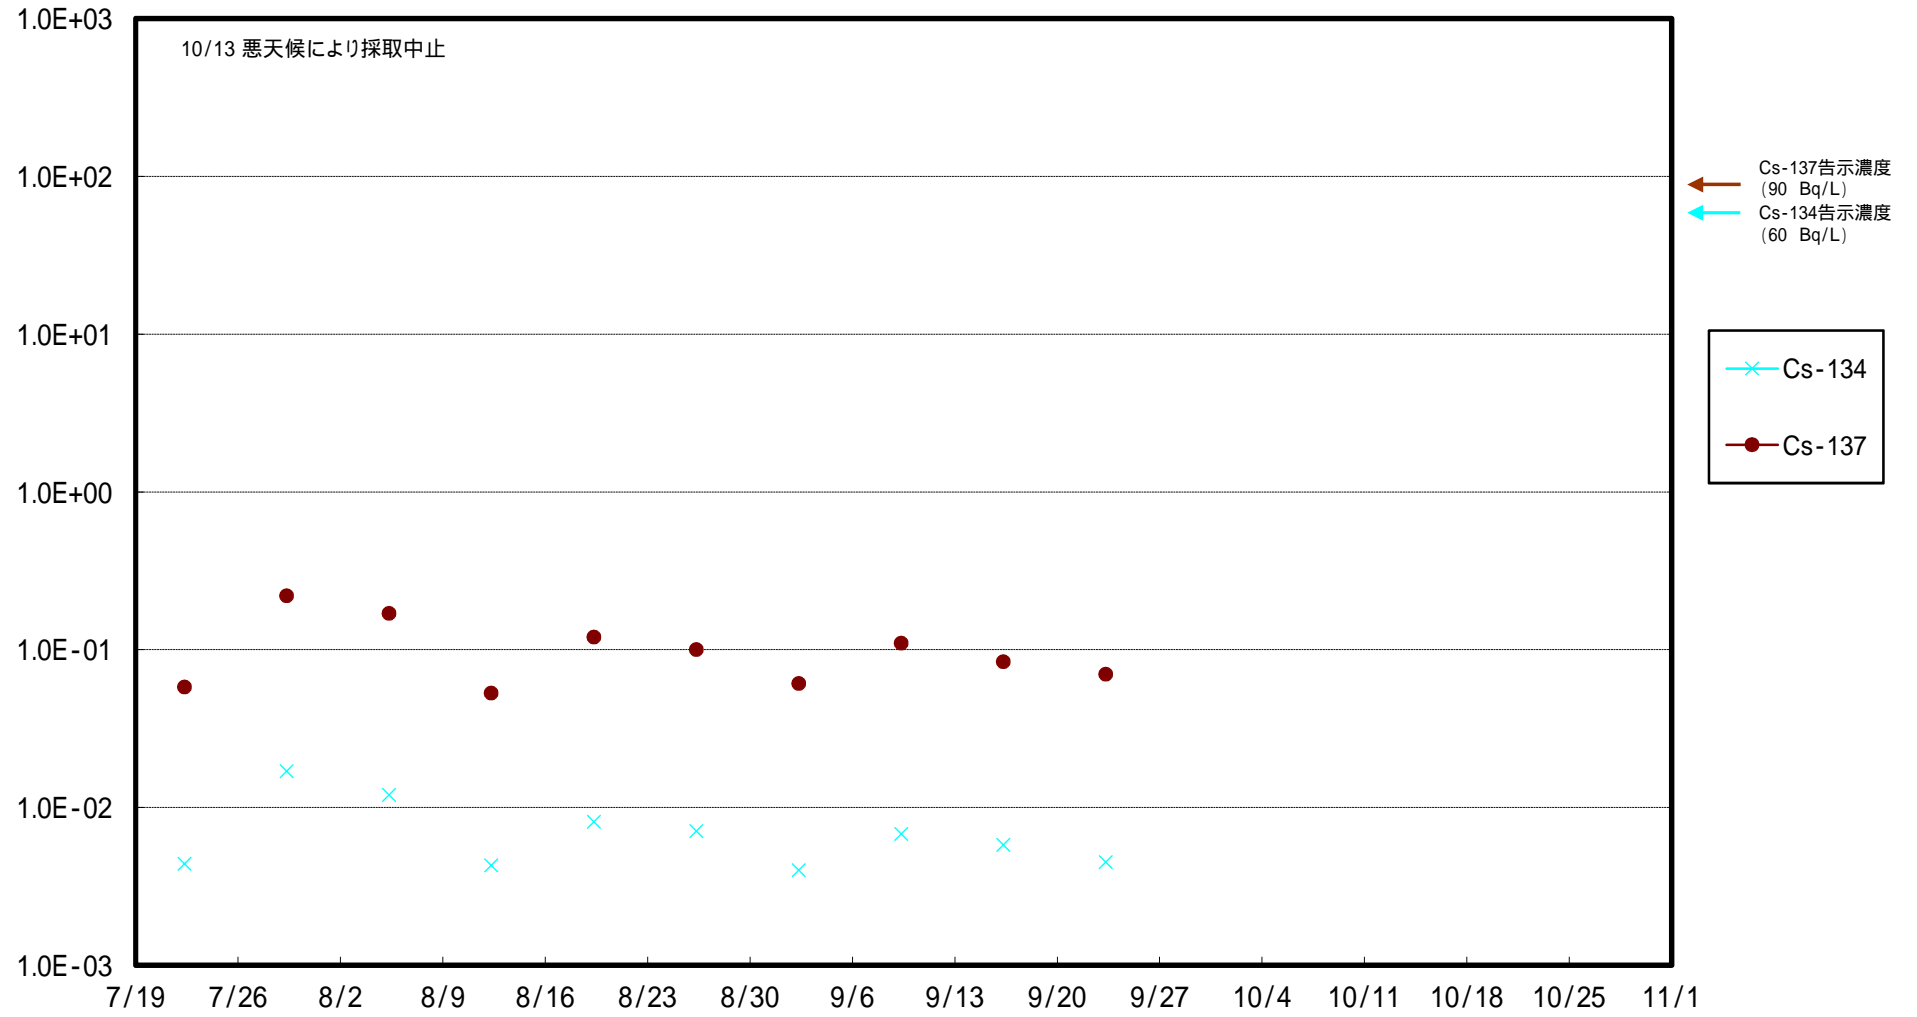

福島第一 5,6号機放水口北側(T-1) 海水放射能濃度 (Bq / L)

福島第一 南放水口付近(T-2) 海水放射能濃度 (Bq / L)