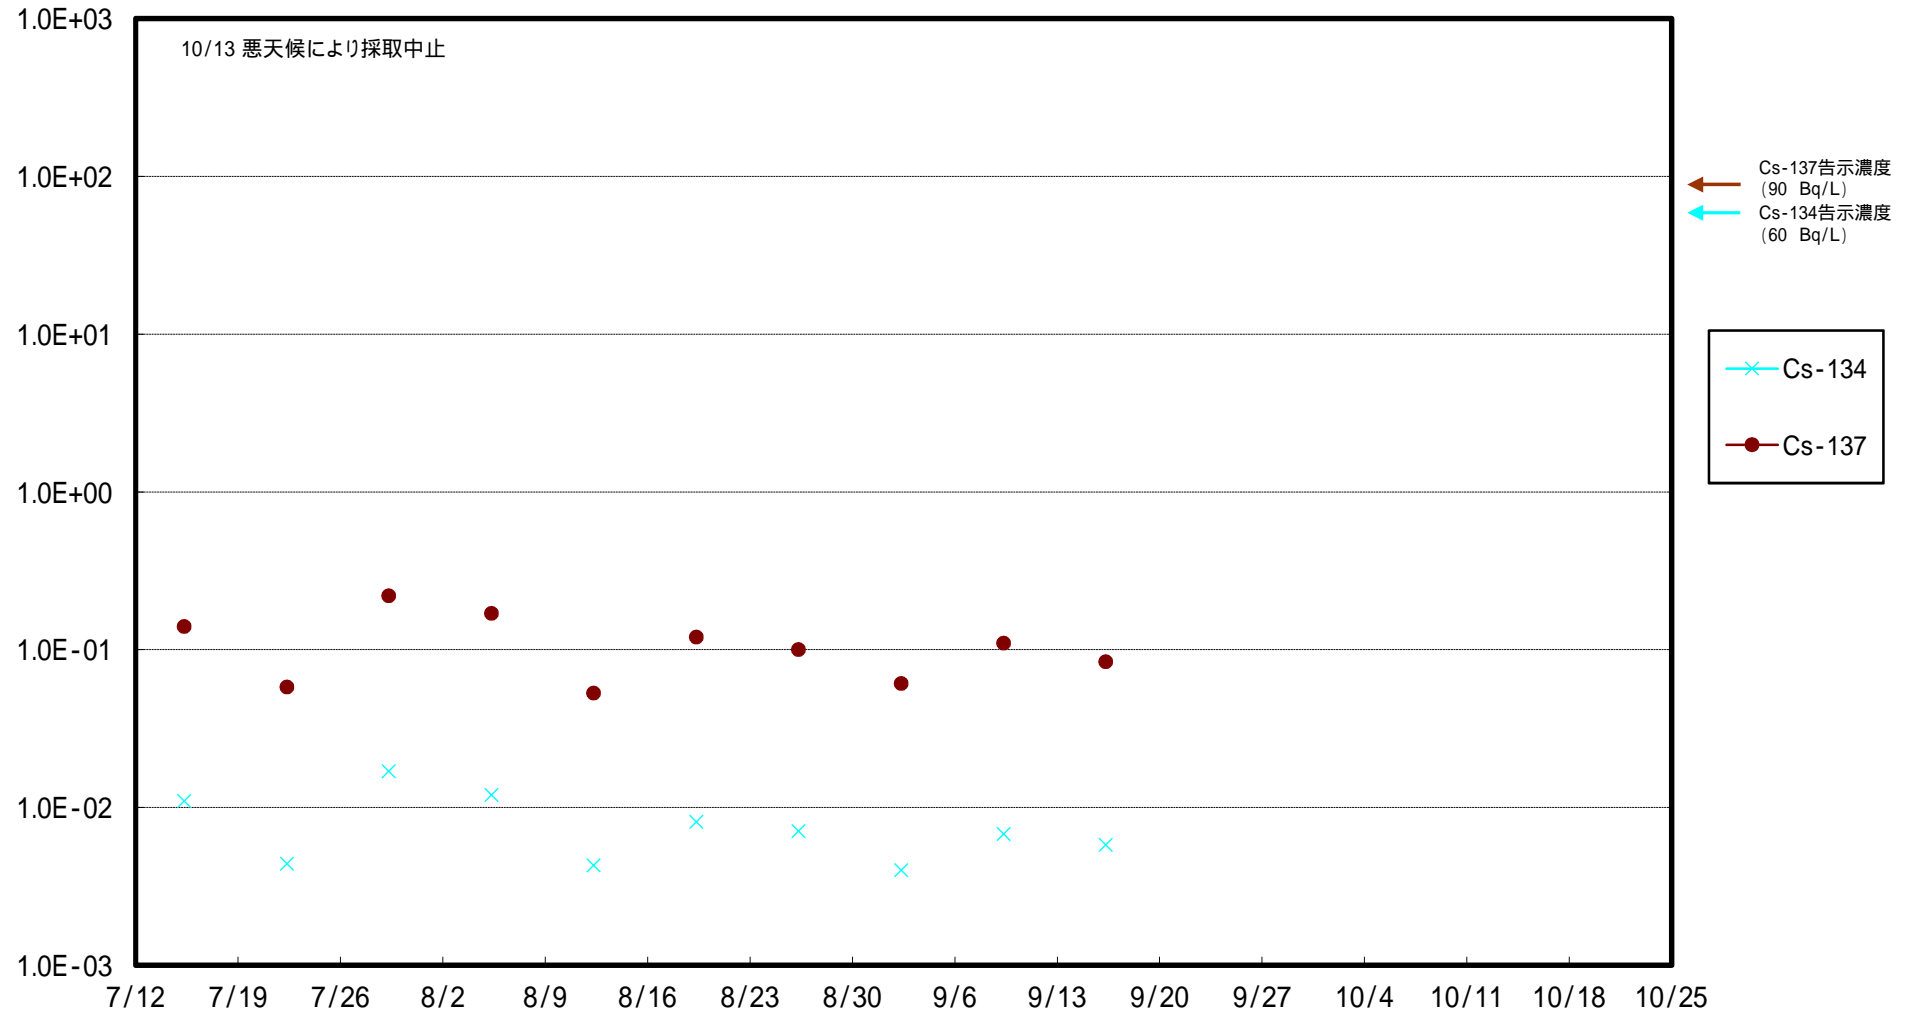

福島第一 5,6号機放水口北側(T-1) 海水放射能濃度 (Bq / L)

福島第一 南放水口付近(T-2) 海水放射能濃度 (Bq / L)