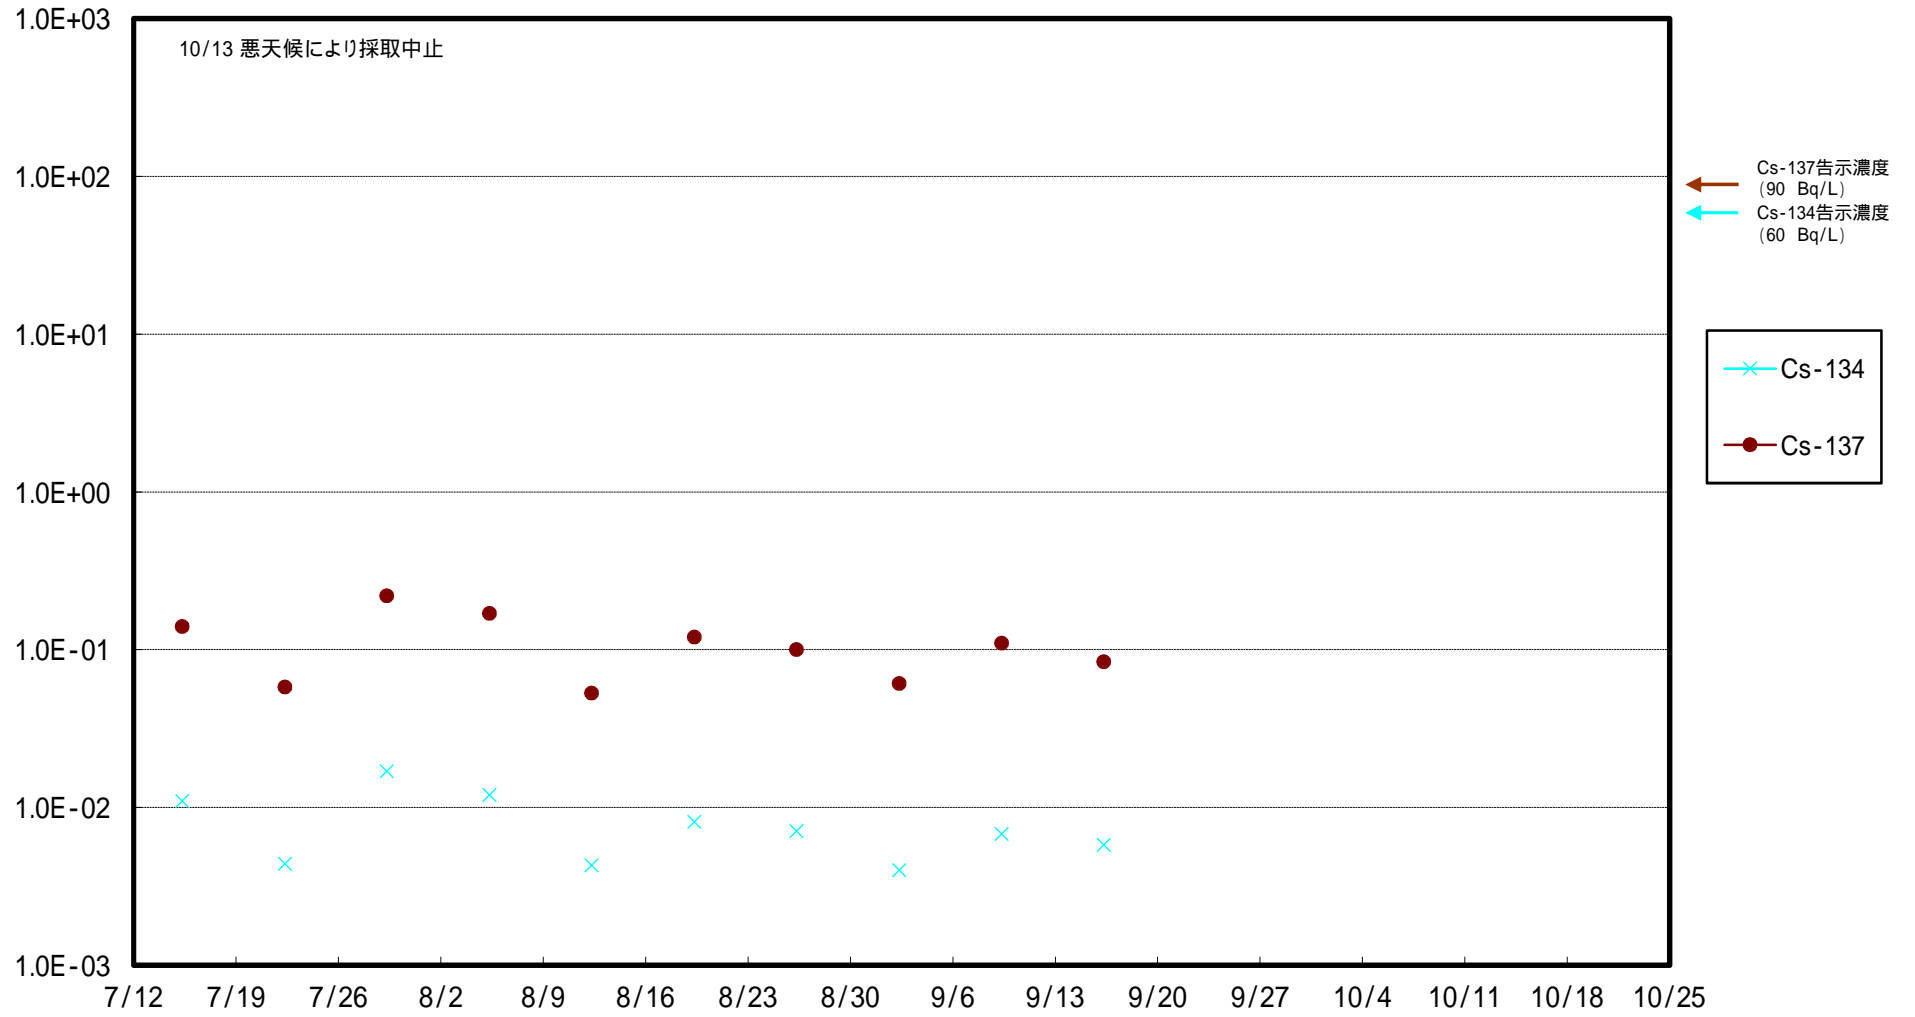

福島第一 5,6号機放水口北側(T-1) 海水放射能濃度 (Bq / L)

福島第一 南放水口付近(T-2) 海水放射能濃度 (Bq / L)