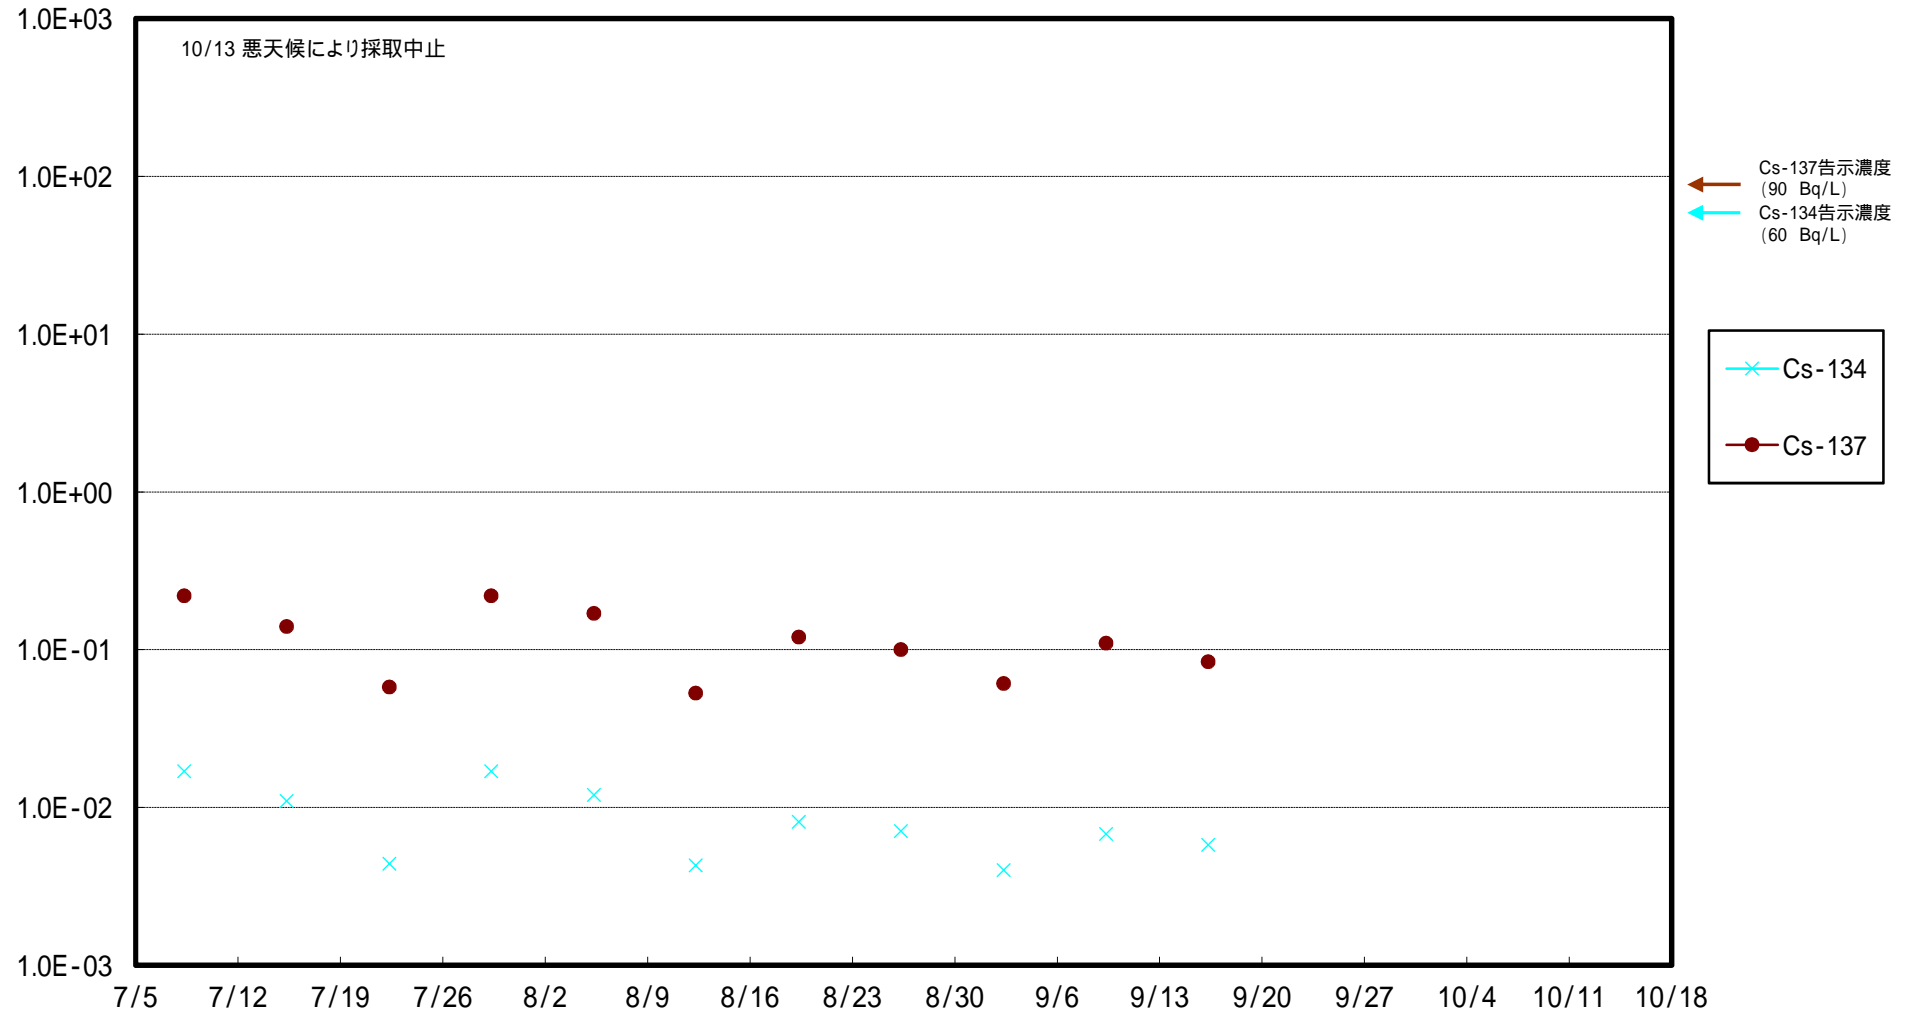

福島第一 5,6号機放水口北側(T-1) 海水放射能濃度 (Bq / L)

福島第一 南放水口付近(T-2) 海水放射能濃度 (Bq / L)