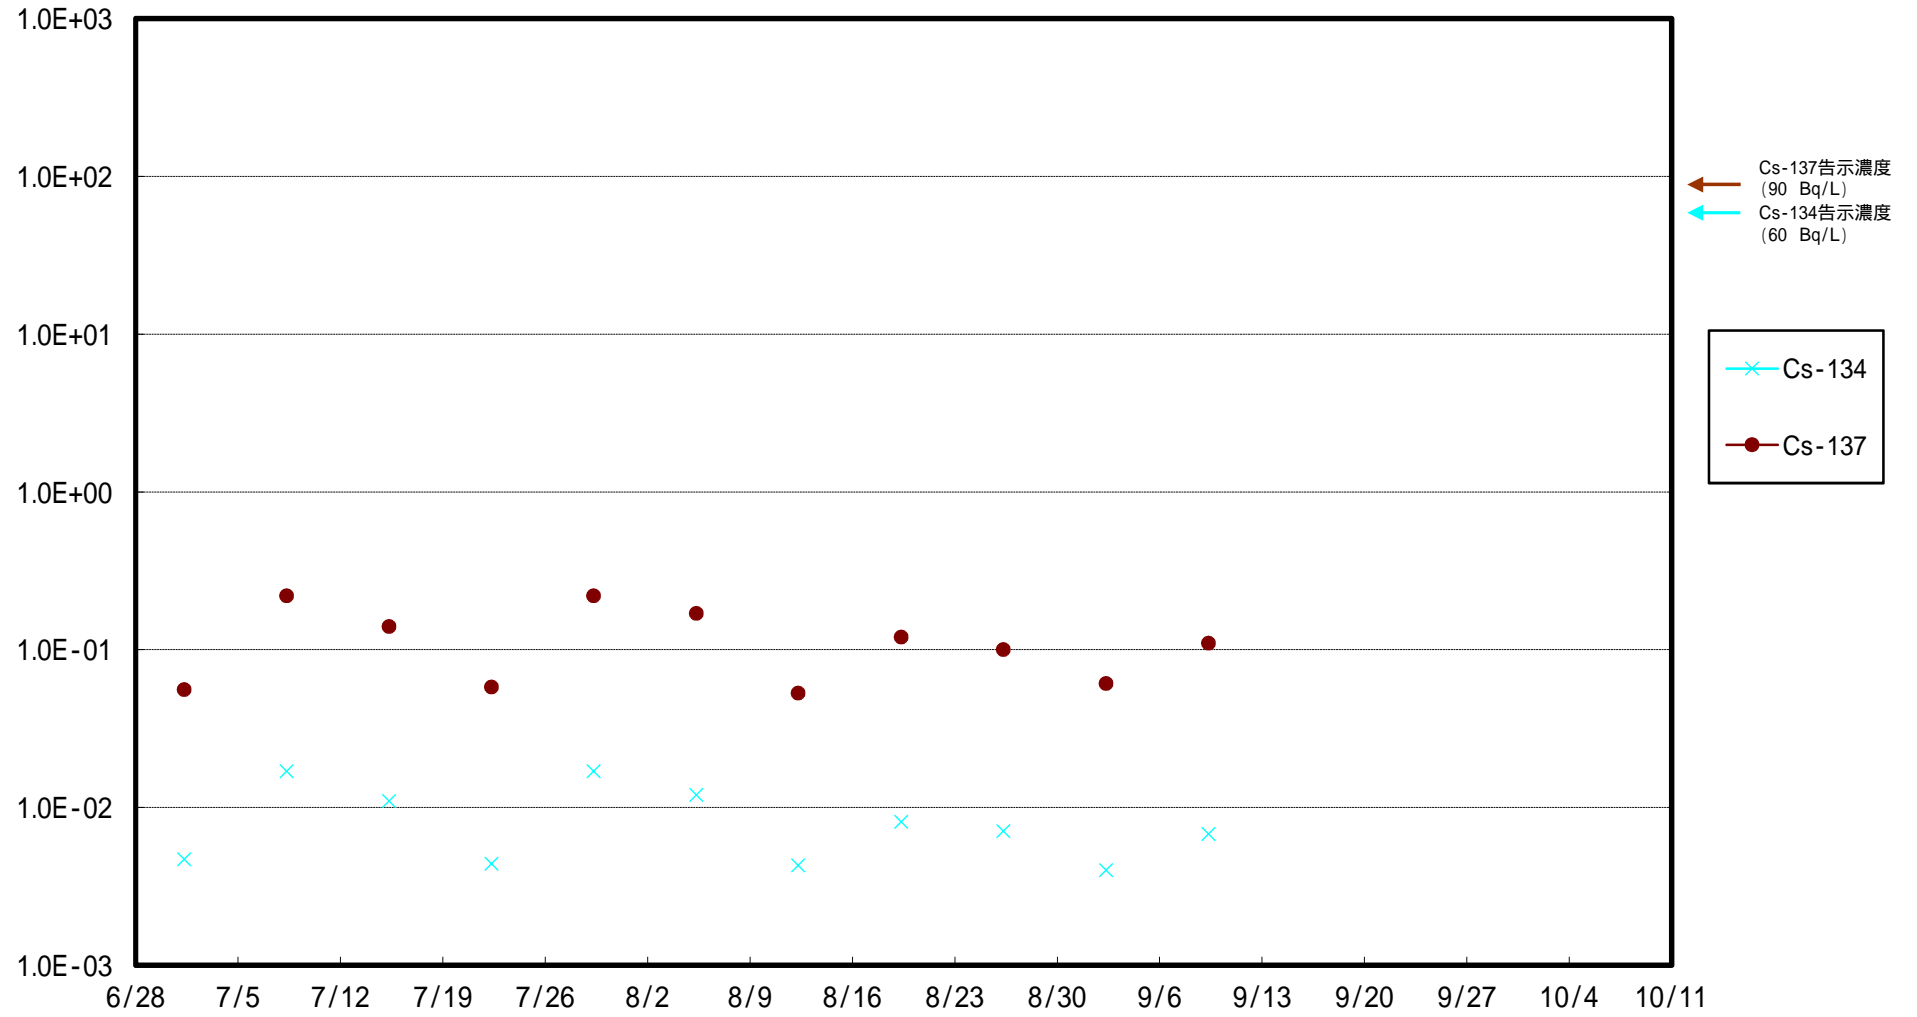

福島第一 5,6号機放水口北側(T-1) 海水放射能濃度 (Bq / L)

福島第一 南放水口付近(T-2) 海水放射能濃度 (Bq / L)