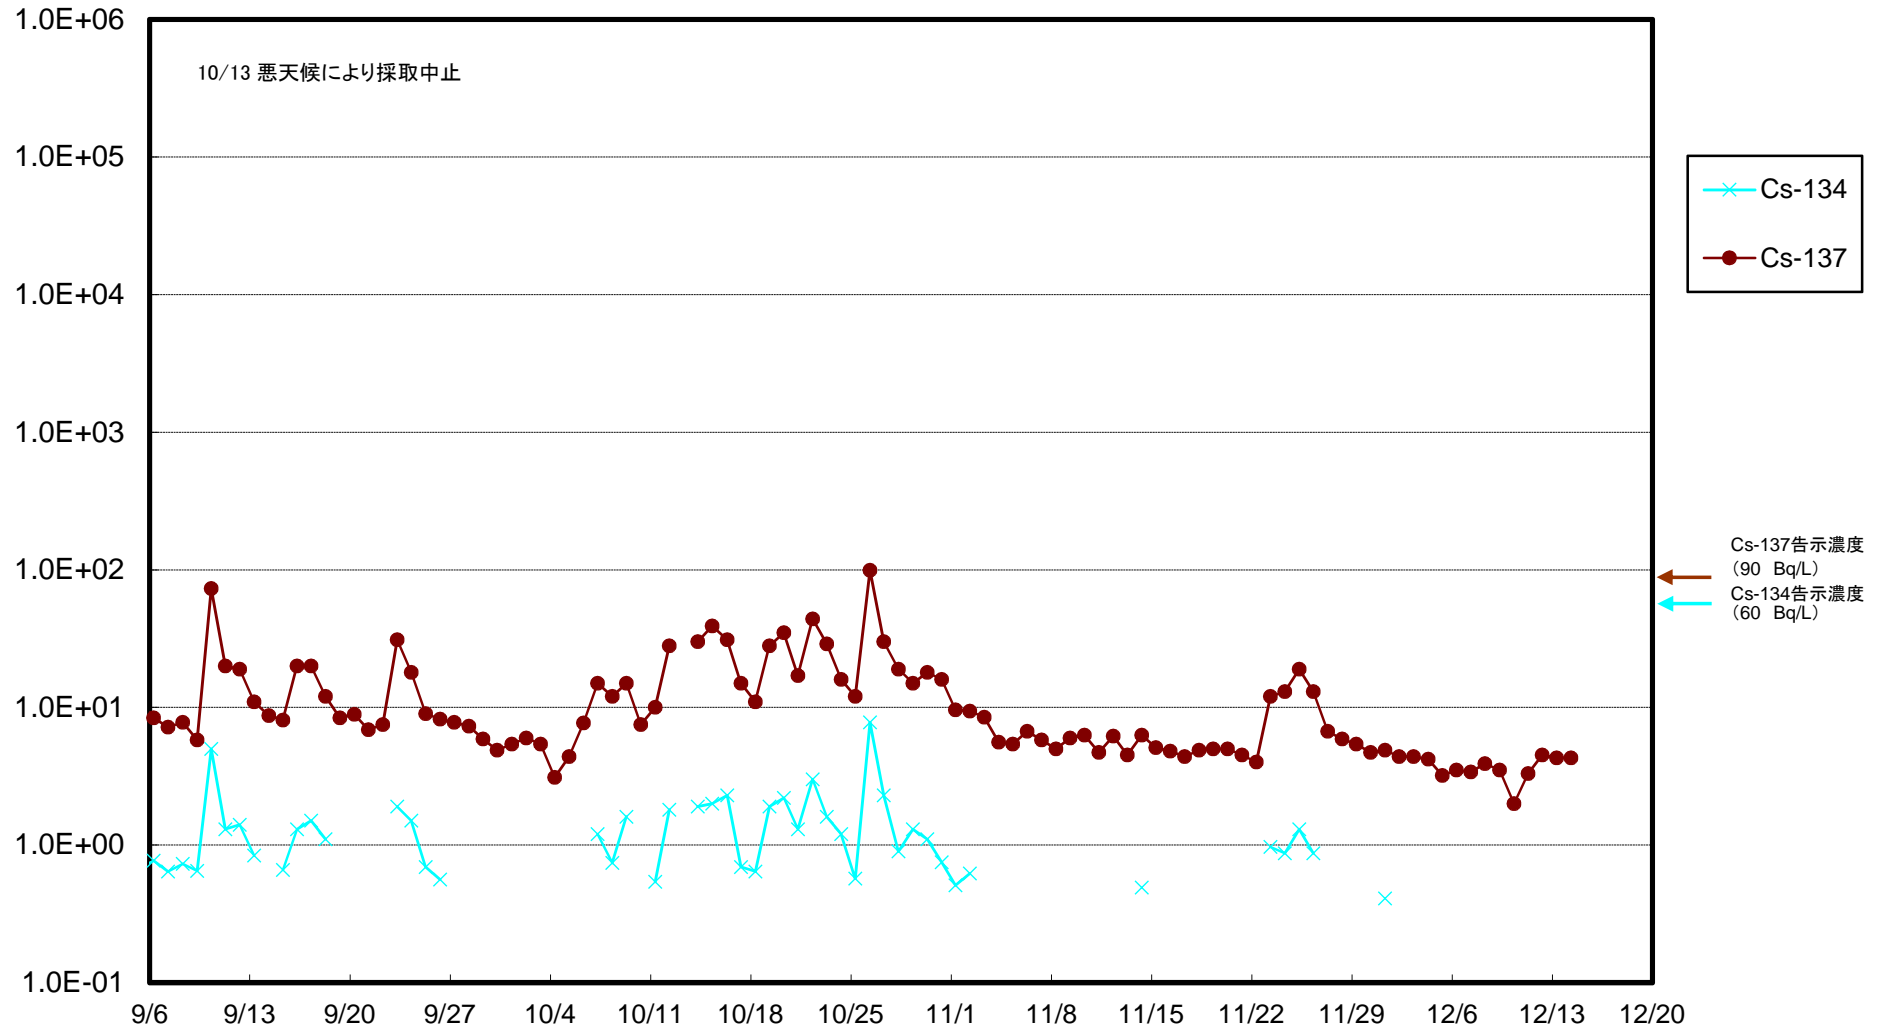

福島第一 物揚場前海水放射能濃度(Bq/L)

福島第一 1~4号機取水口内北側(東波除堤北側)海水放射能濃度(Bq/L)

福島第一 1~4号機取水口内南側(遮水壁前)海水放射能濃度(Bq/L)

福島第一 6号機取水口前海水放射能濃度(Bq/L)

# 福島第一 港湾口海水放射能濃度(Bq/L)