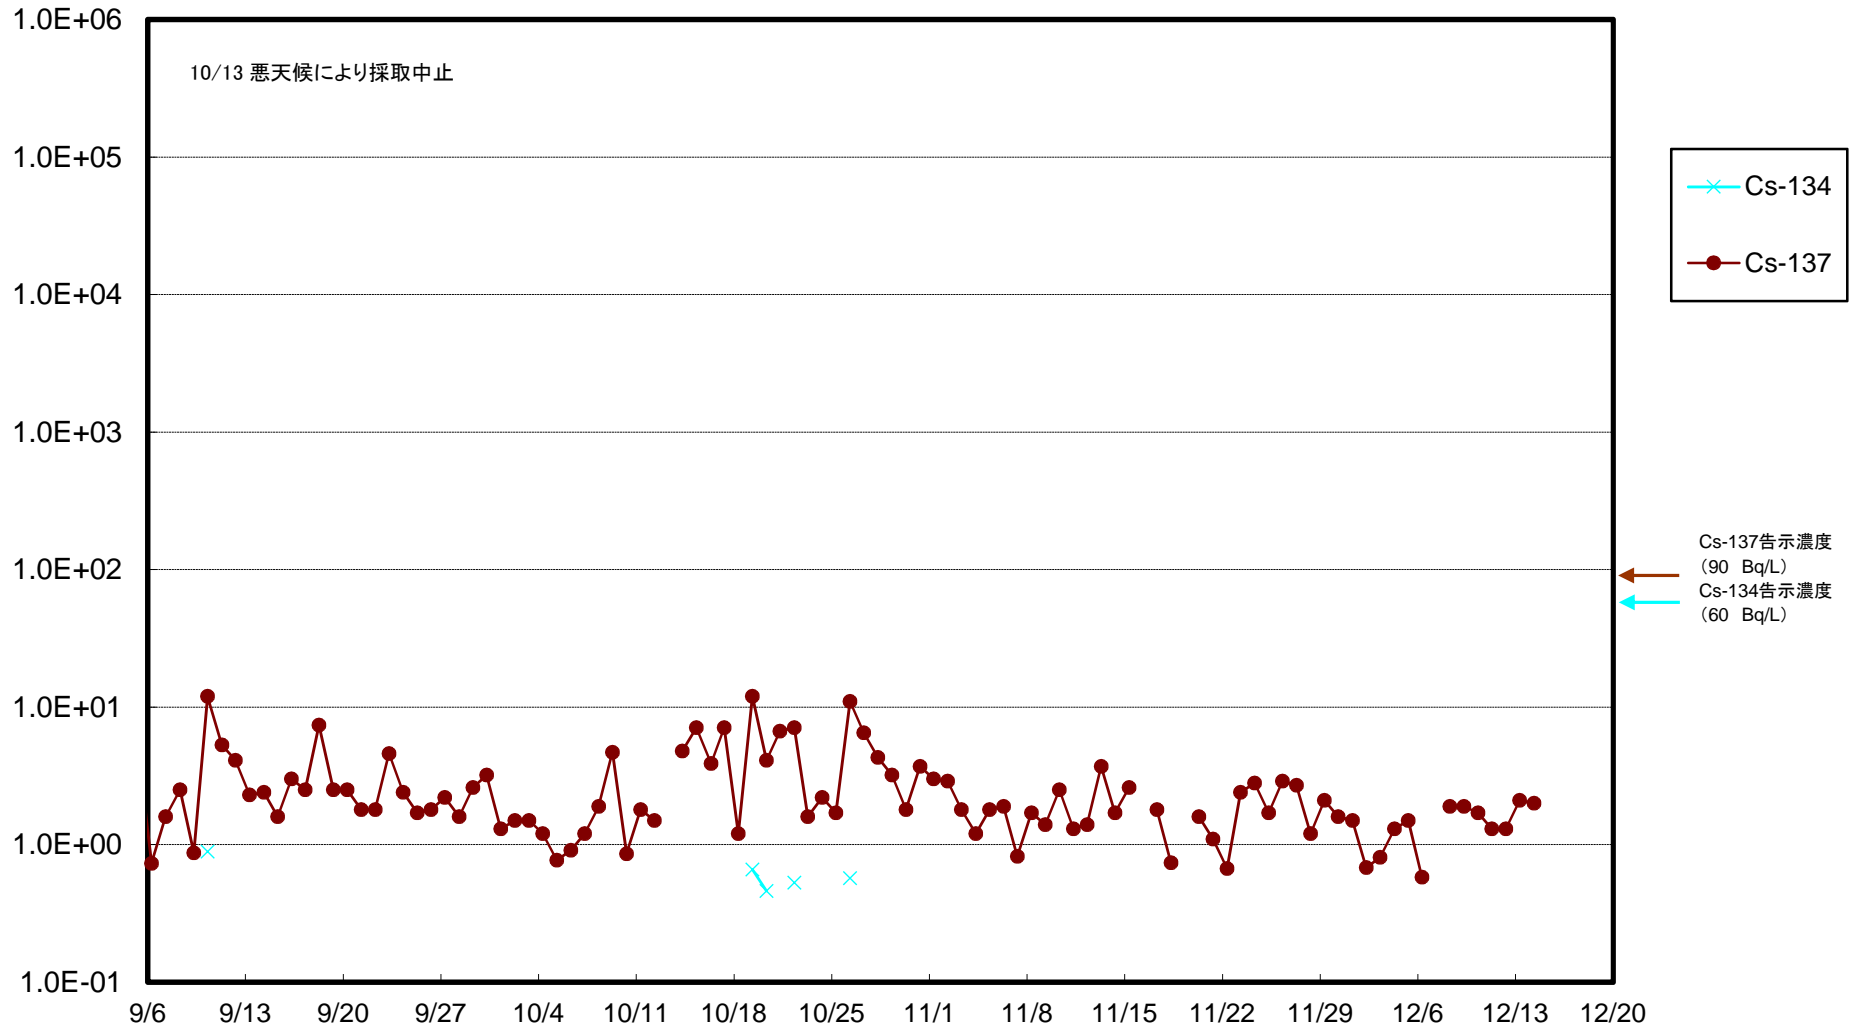

福島第一 物揚場前海水放射能濃度(Bq/L)

福島第一 1~4号機取水口内北側(東波除堤北側)海水放射能濃度(Bq/L)

福島第一 1~4号機取水口内南側(遮水壁前)海水放射能濃度(Bq/L)

福島第一 6号機取水口前海水放射能濃度(Bq/L)

# 福島第一 港湾口海水放射能濃度(Bq/L)