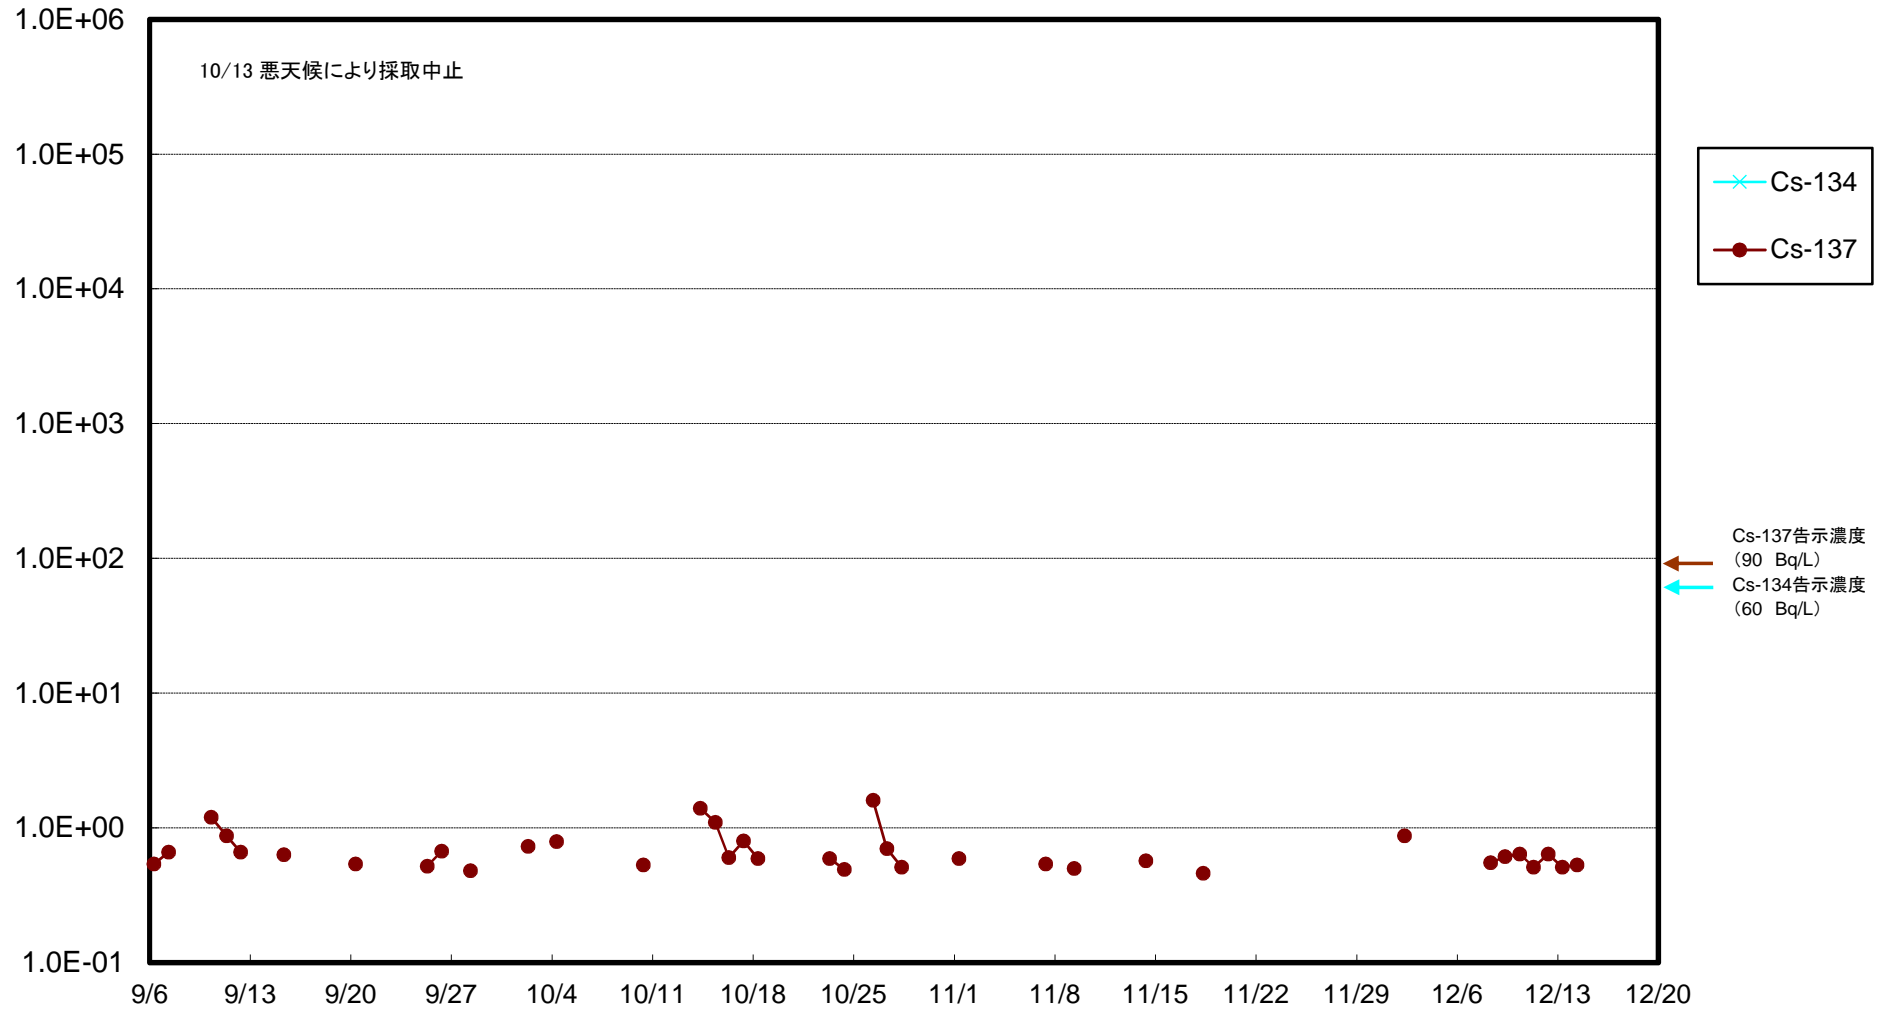

福島第一 物揚場前海水放射能濃度(Bq/L)

福島第一 1~4号機取水口内北側(東波除堤北側)海水放射能濃度(Bq/L)

福島第一 1~4号機取水口内南側(遮水壁前)海水放射能濃度(Bq/L)

福島第一 6号機取水口前海水放射能濃度(Bq/L)

# 福島第一 港湾口海水放射能濃度(Bq/L)