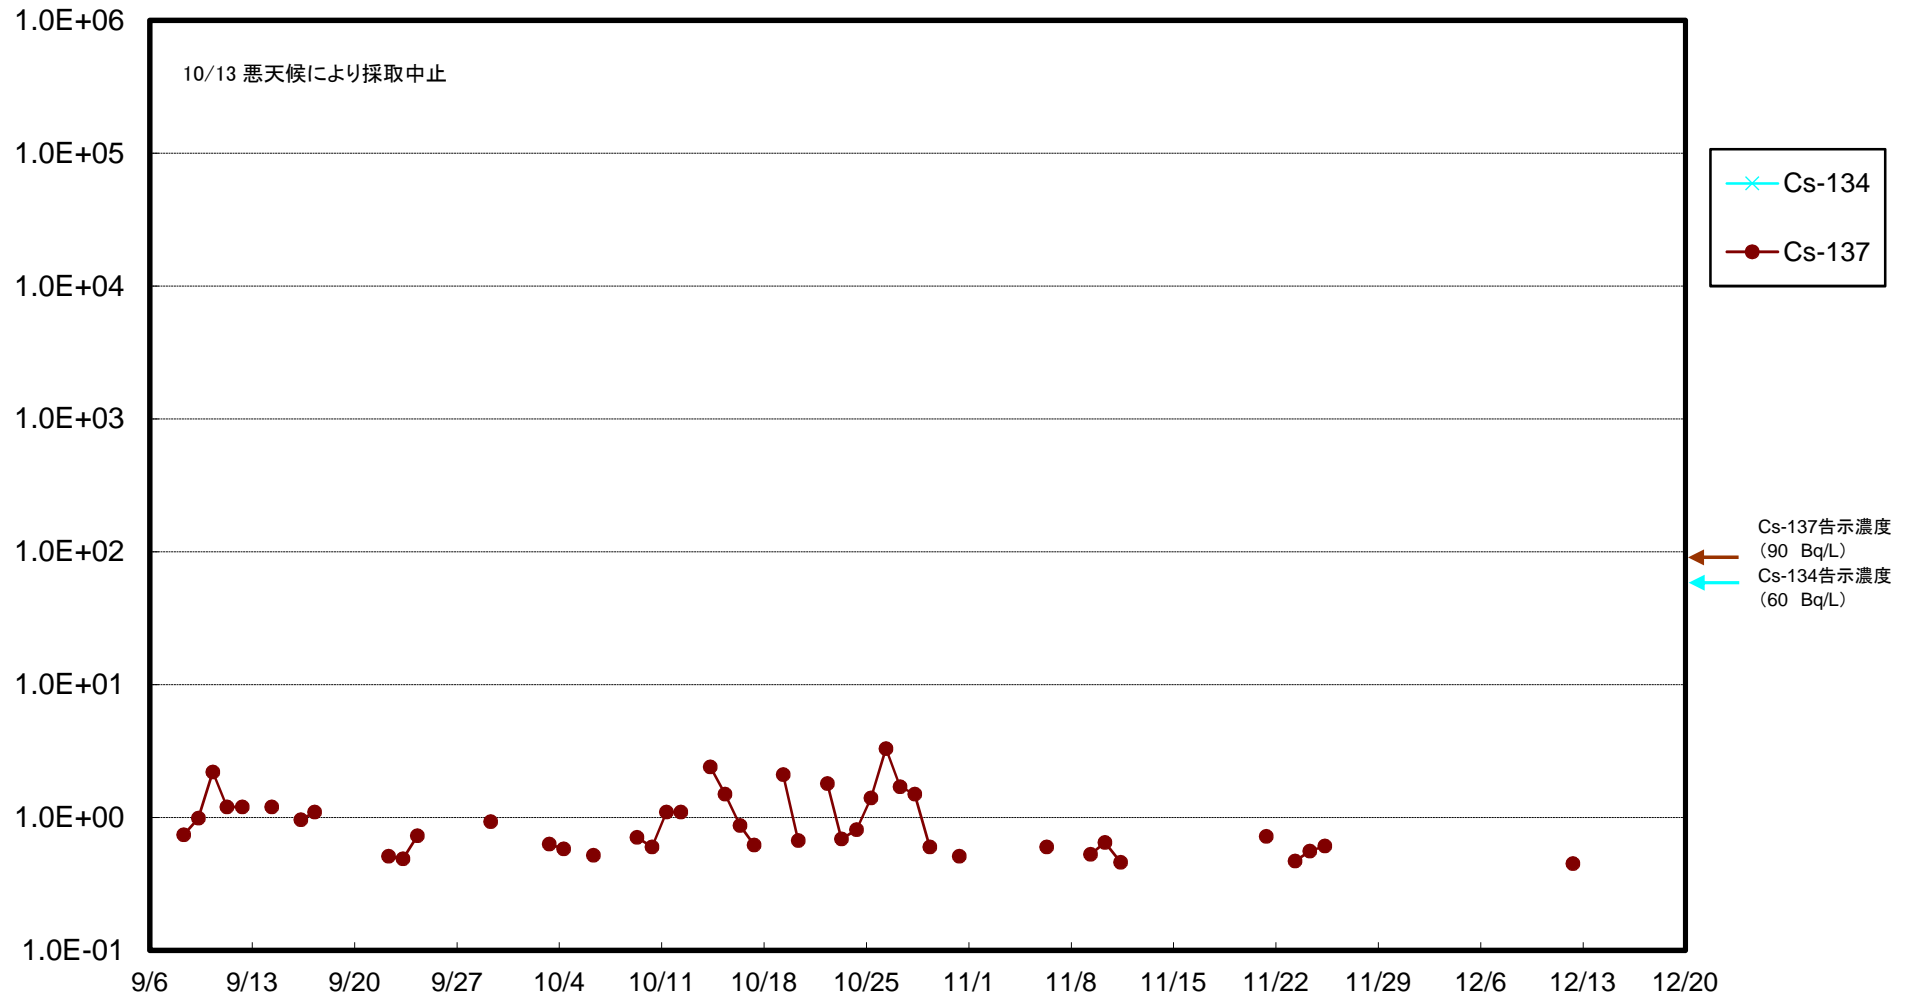

福島第一 物揚場前海水放射能濃度(Bq/L)

福島第一 1~4号機取水口内北側(東波除堤北側)海水放射能濃度(Bq/L)

福島第一 1~4号機取水口内南側(遮水壁前)海水放射能濃度(Bq/L)

福島第一 6号機取水口前海水放射能濃度(Bq/L)

# 福島第一 港湾口海水放射能濃度(Bq/L)