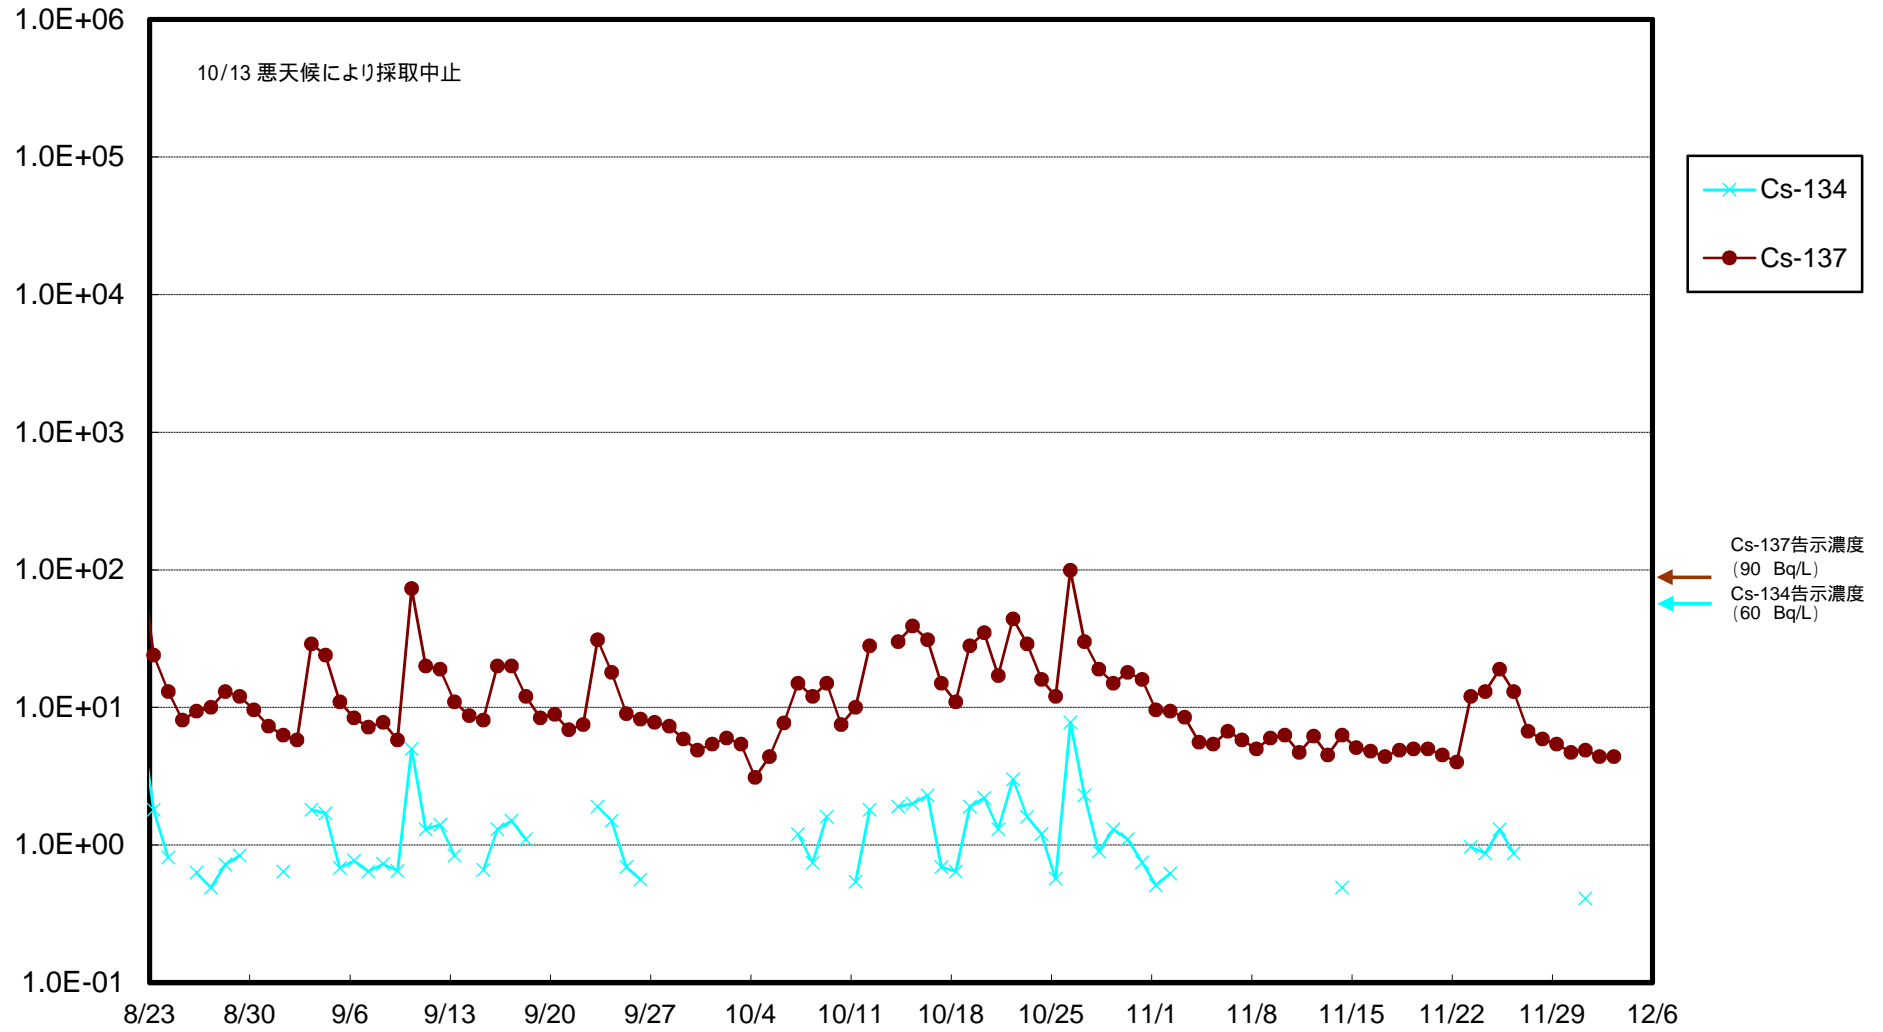

福島第一 物揚場前海水放射能濃度 (Bq / L)

福島第一 1~4号機取水口内北側(東波除堤北側)海水放射能濃度 (Bq/L)

福島第一 1~4号機取水口内南側(遮水壁前)海水放射能濃度 (Bq / L)

福島第一 6号機取水口前海水放射能濃度 (Bq / L)

福島第一 港湾口海水放射能濃度 (Bq / L)