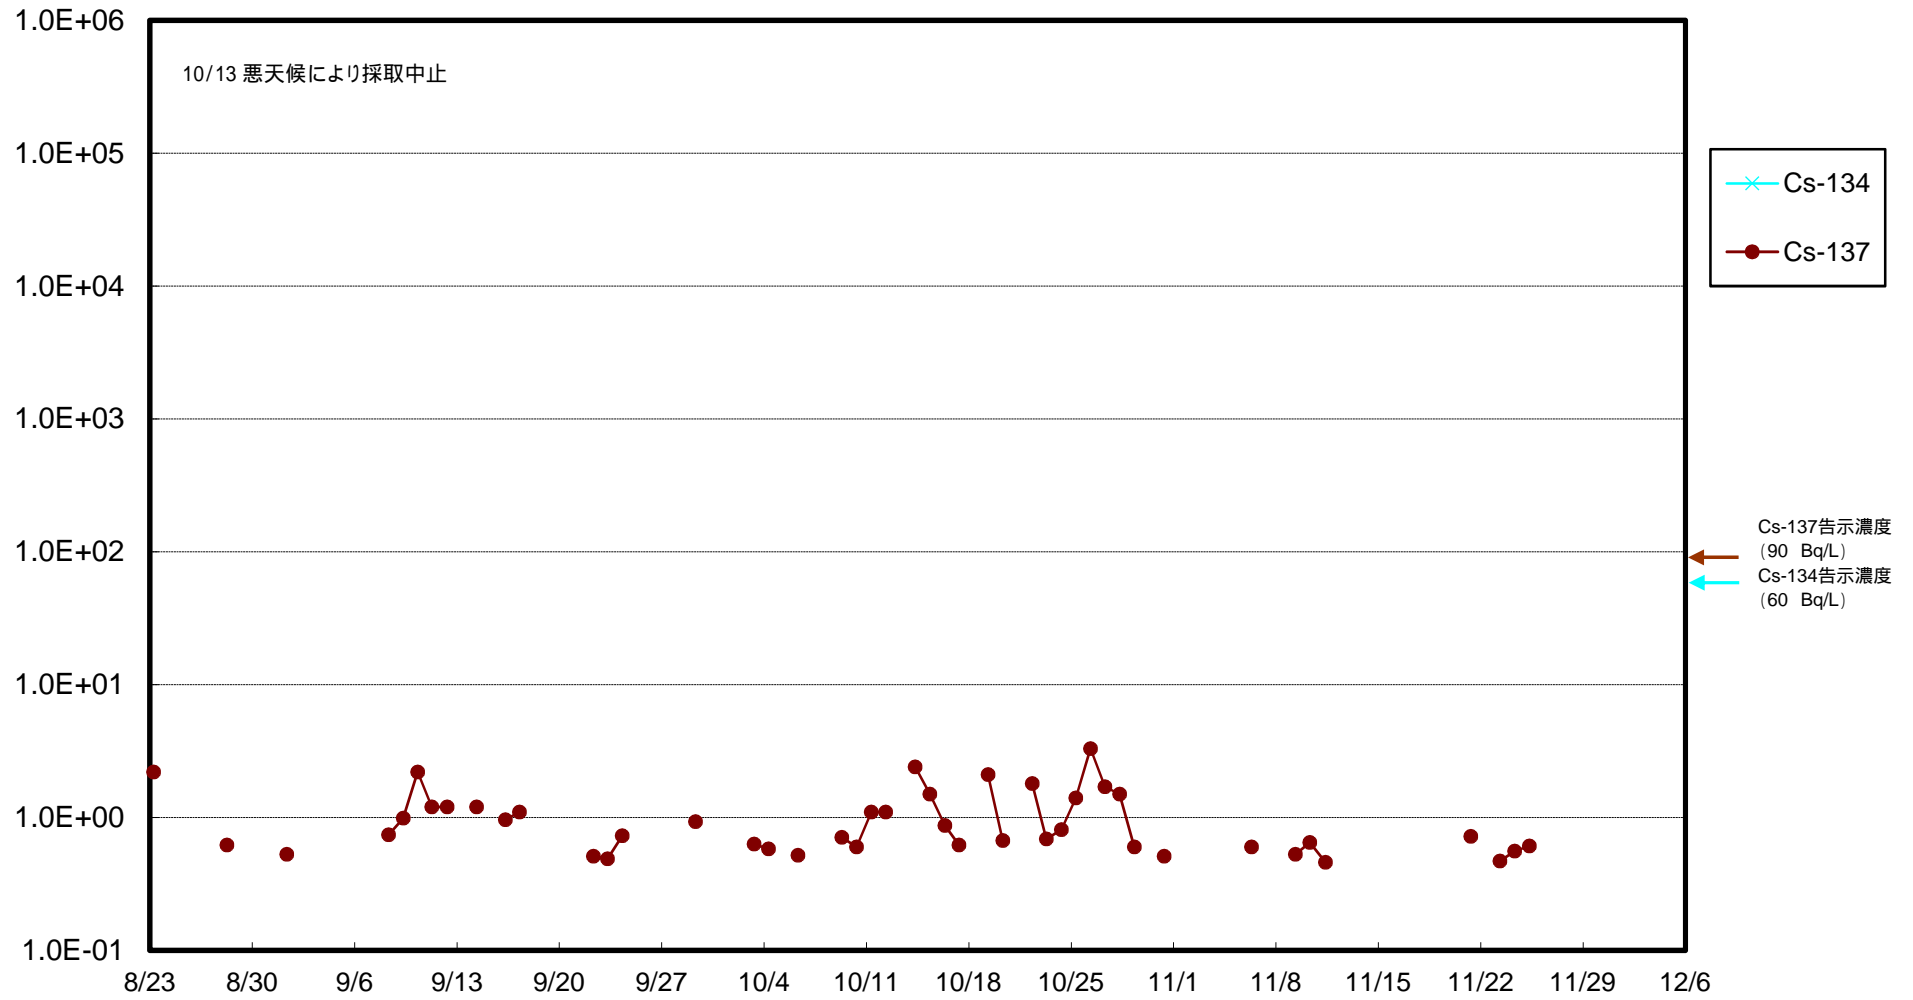

福島第一 物揚場前海水放射能濃度 (Bq / L)

福島第一 1~4号機取水口内北側(東波除堤北側)海水放射能濃度 (Bq/L)

福島第一 1~4号機取水口内南側(遮水壁前)海水放射能濃度 (Bq / L)

福島第一 6号機取水口前海水放射能濃度 (Bq / L)

福島第一 港湾口海水放射能濃度 (Bq / L)