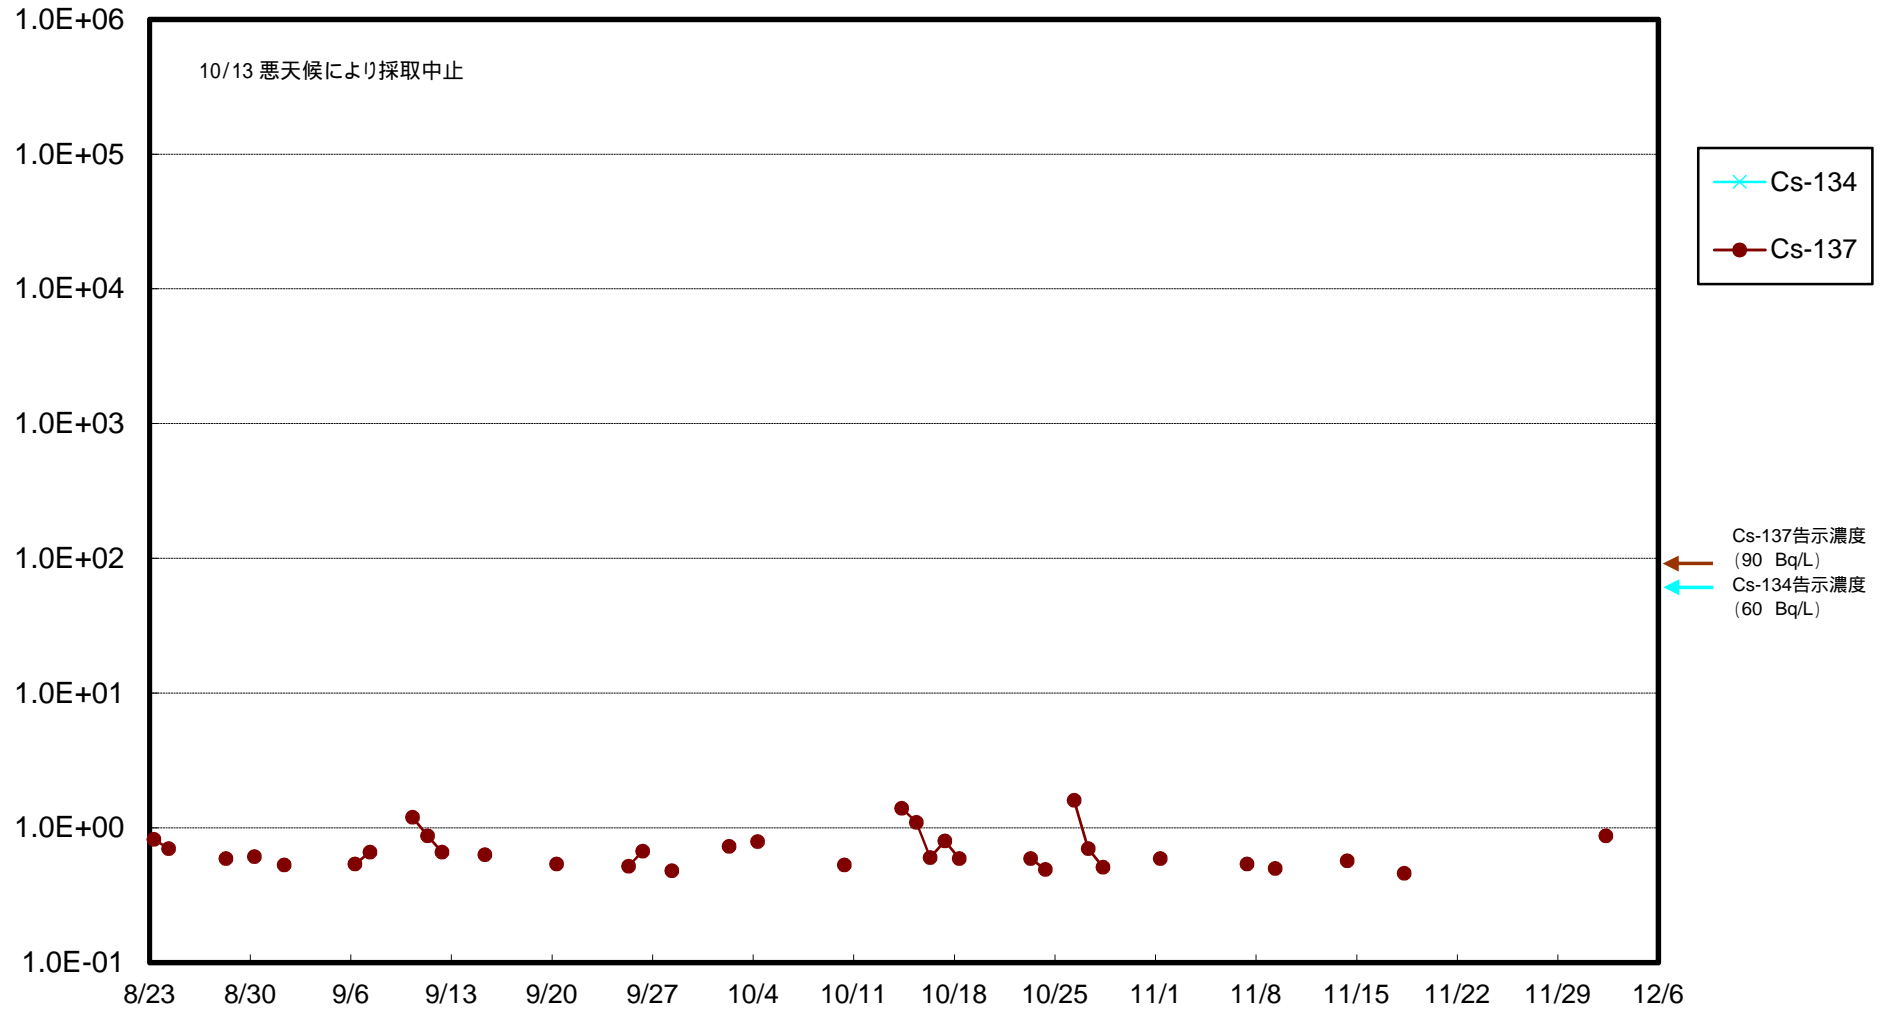

福島第一 物揚場前海水放射能濃度 (Bq / L)

福島第一 1~4号機取水口内北側(東波除堤北側)海水放射能濃度 (Bq/L)

福島第一 1~4号機取水口内南側(遮水壁前)海水放射能濃度 (Bq / L)

福島第一 6号機取水口前海水放射能濃度 (Bq / L)

福島第一 港湾口海水放射能濃度 (Bq / L)