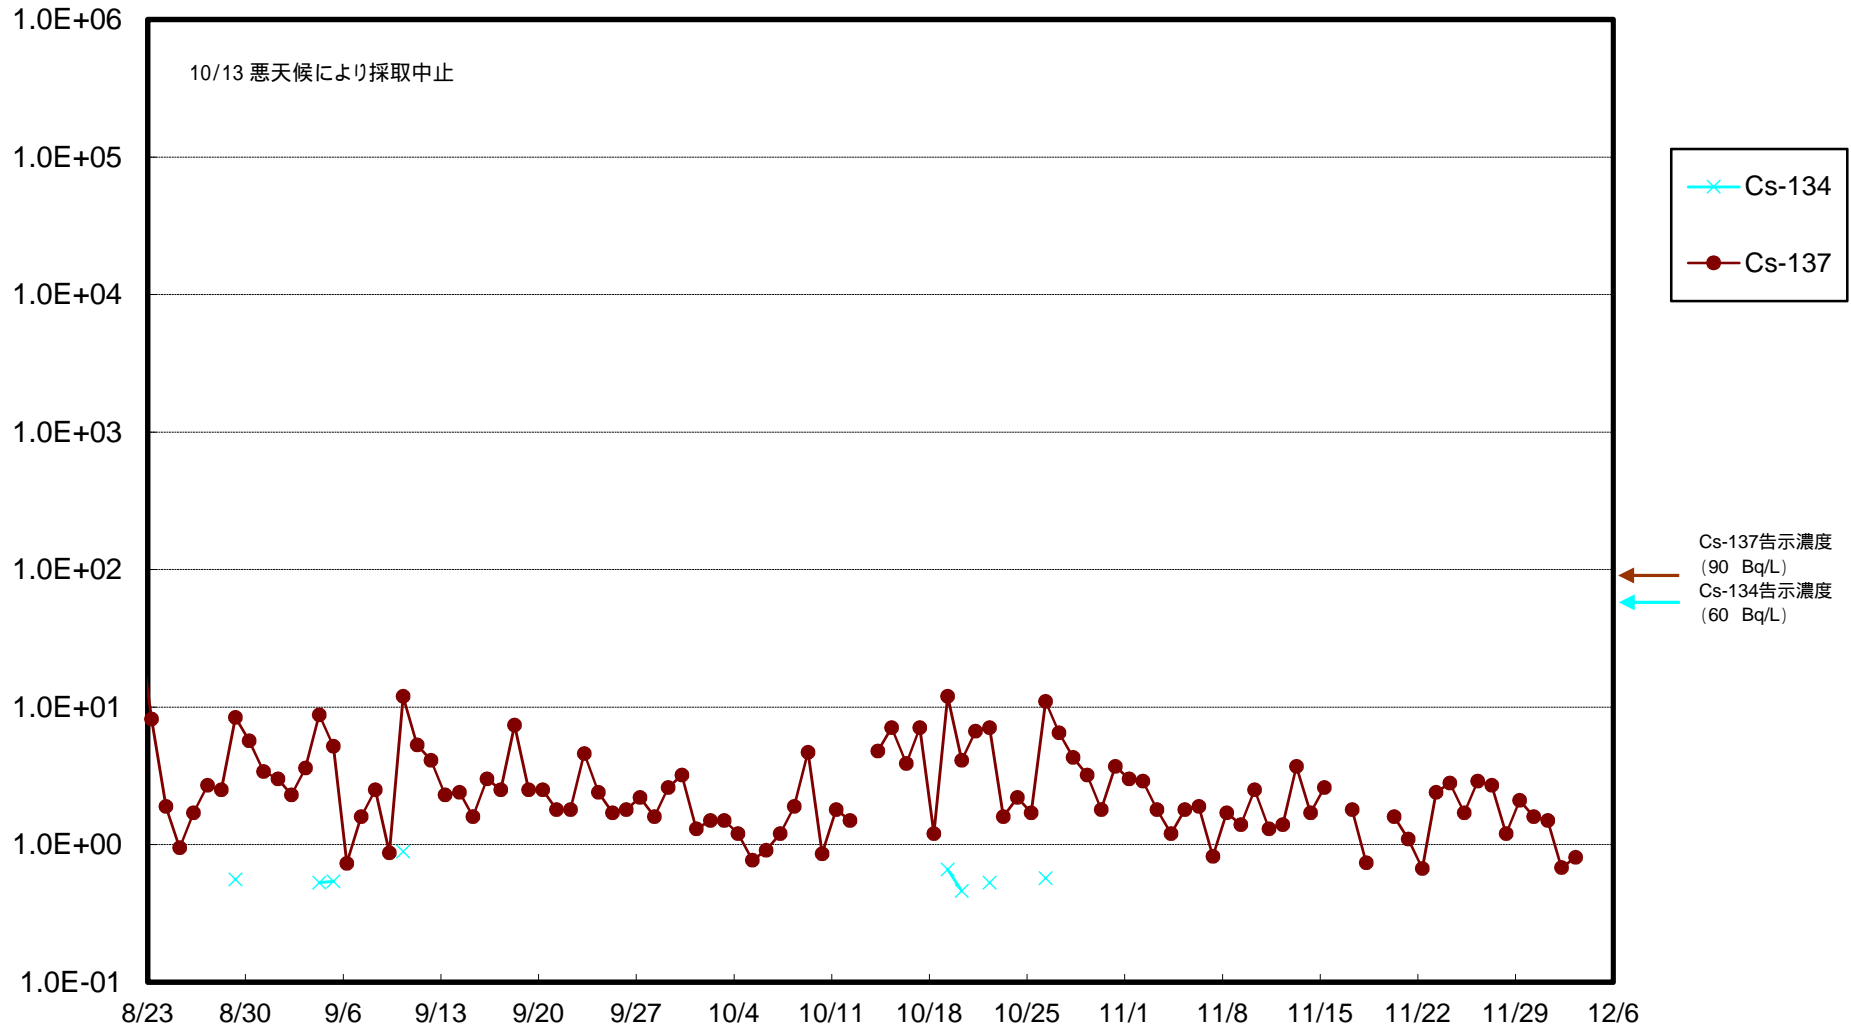

福島第一 物揚場前海水放射能濃度 (Bq / L)

福島第一 1~4号機取水口内北側(東波除堤北側)海水放射能濃度 (Bq/L)

福島第一 1~4号機取水口内南側(遮水壁前)海水放射能濃度 (Bq / L)

福島第一 6号機取水口前海水放射能濃度 (Bq / L)

福島第一 港湾口海水放射能濃度 (Bq / L)