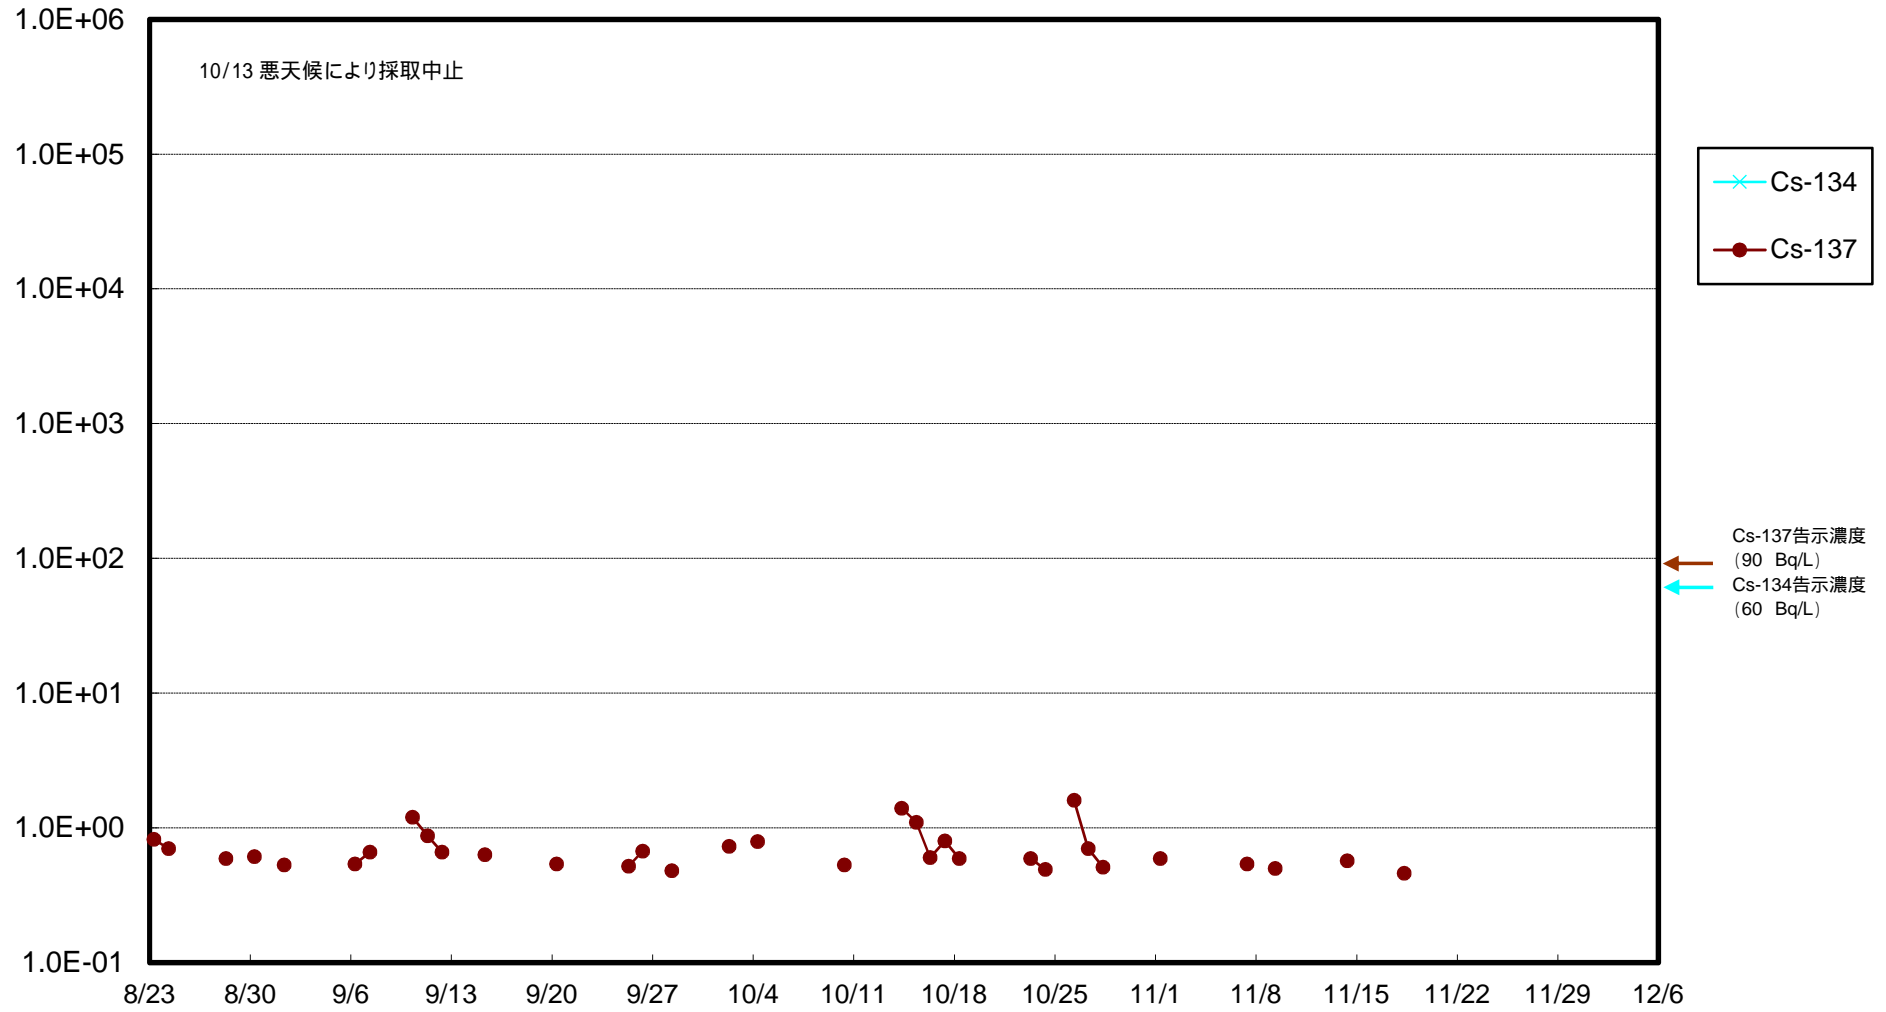

福島第一 物揚場前海水放射能濃度 (Bq / L)

福島第一 1~4号機取水口内北側(東波除堤北側)海水放射能濃度 (Bq/L)

福島第一 1~4号機取水口内南側(遮水壁前)海水放射能濃度 (Bq / L)

福島第一 6号機取水口前海水放射能濃度 (Bq / L)

# 福島第一 港湾口海水放射能濃度 (Bq / L)