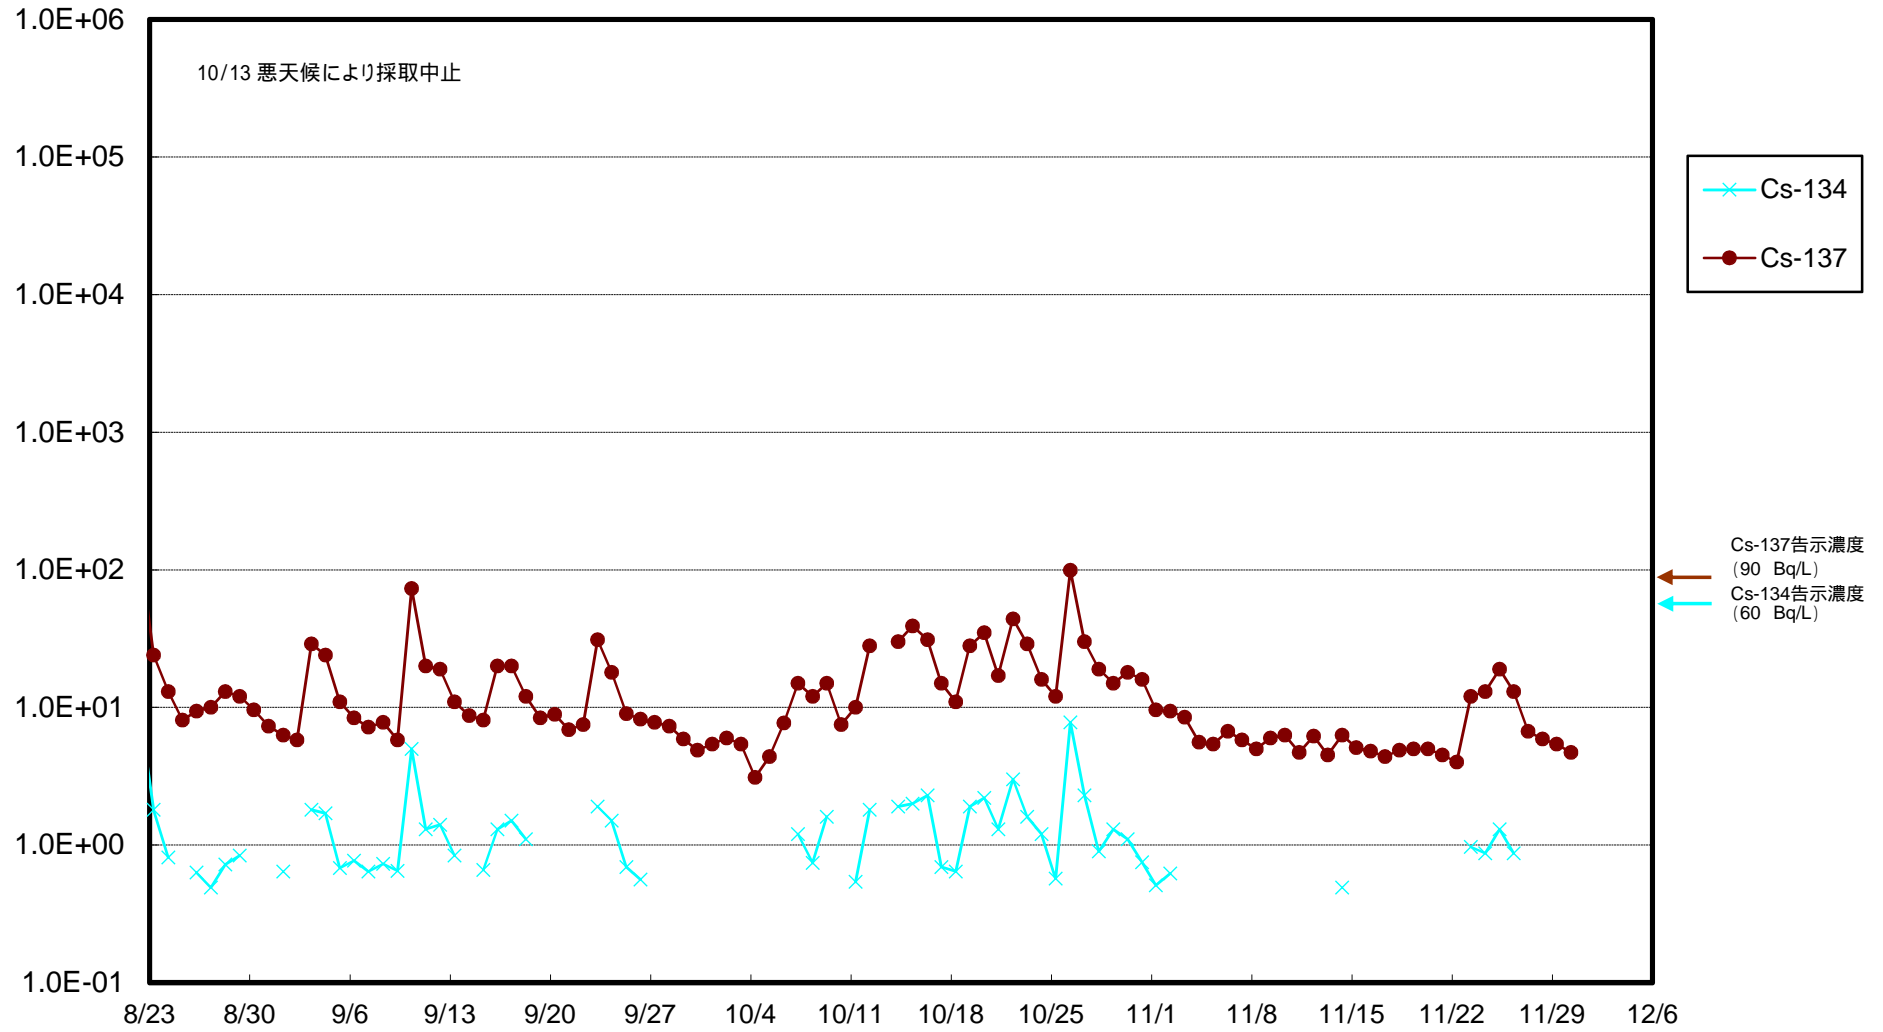

福島第一 物揚場前海水放射能濃度 (Bq / L)

福島第一 1~4号機取水口内北側(東波除堤北側)海水放射能濃度 (Bq/L)

福島第一 1~4号機取水口内南側(遮水壁前)海水放射能濃度 (Bq / L)

福島第一 6号機取水口前海水放射能濃度 (Bq / L)

# 福島第一 港湾口海水放射能濃度 (Bq / L)