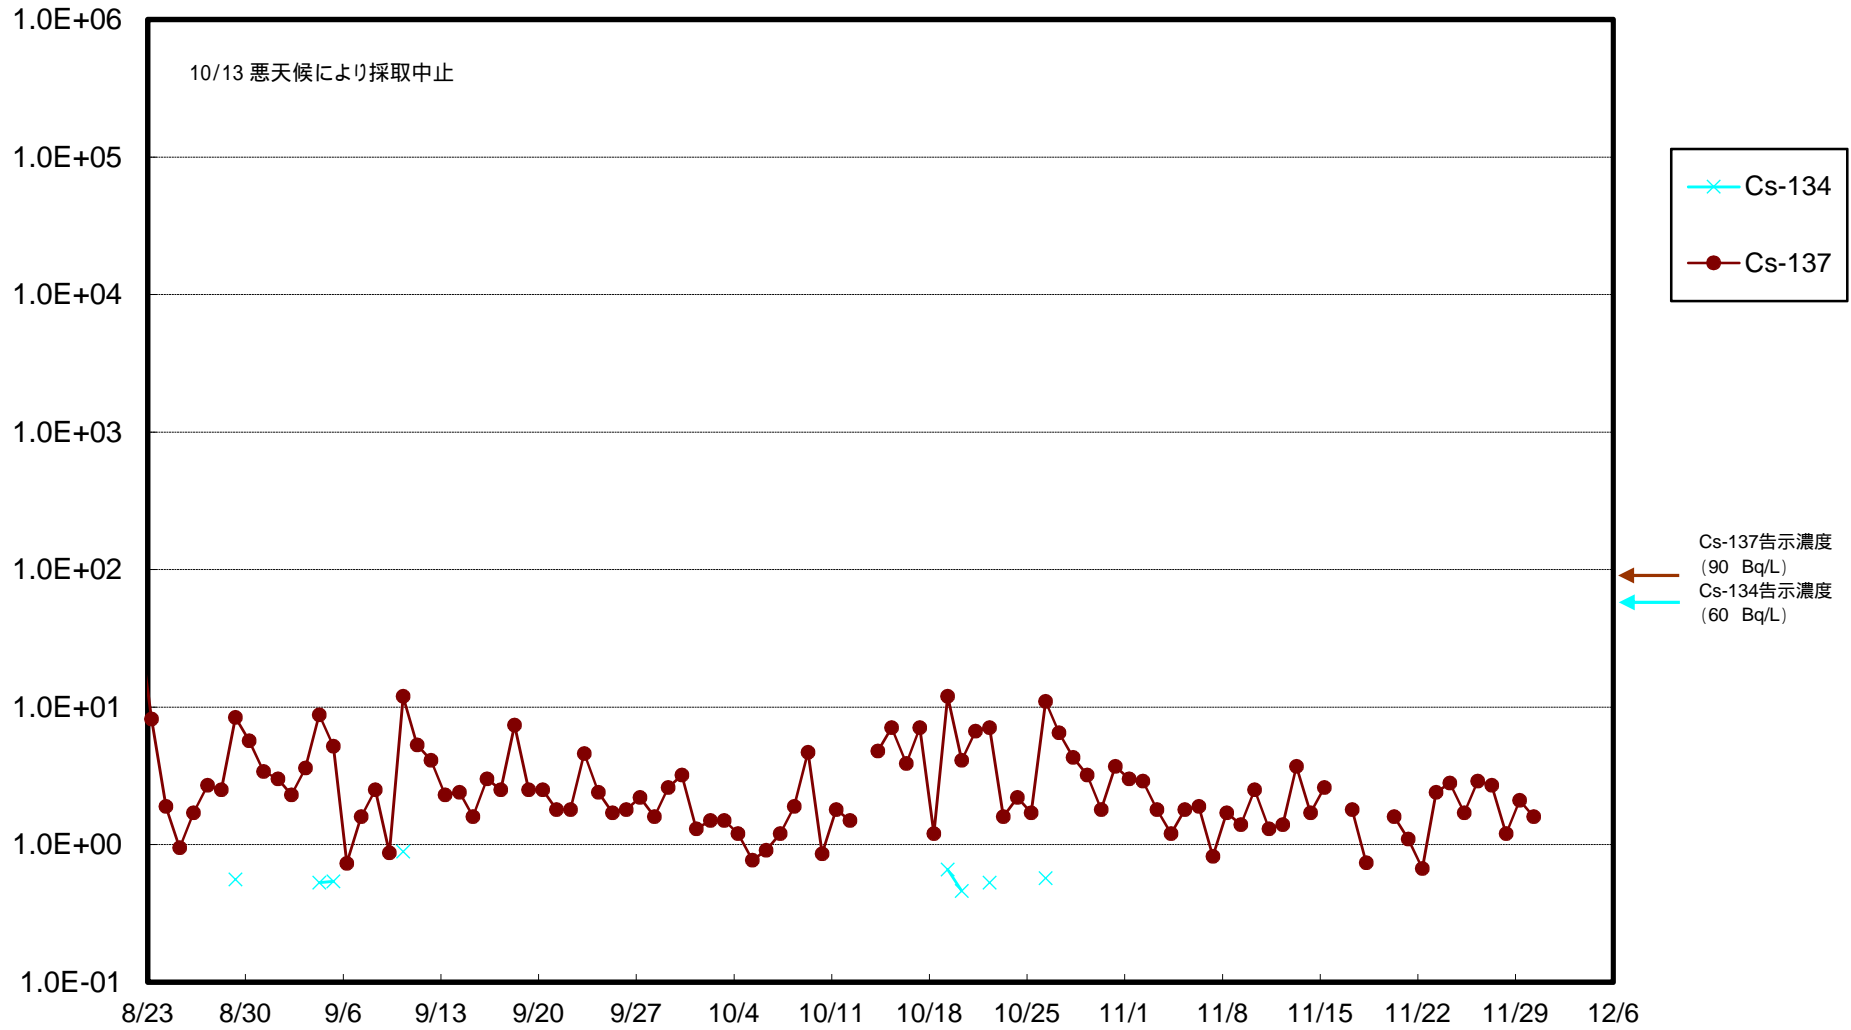

福島第一 物揚場前海水放射能濃度 (Bq / L)

福島第一 1~4号機取水口内北側(東波除堤北側)海水放射能濃度 (Bq/L)

福島第一 1~4号機取水口内南側(遮水壁前)海水放射能濃度 (Bq / L)

福島第一 6号機取水口前海水放射能濃度 (Bq / L)

# 福島第一 港湾口海水放射能濃度 (Bq / L)