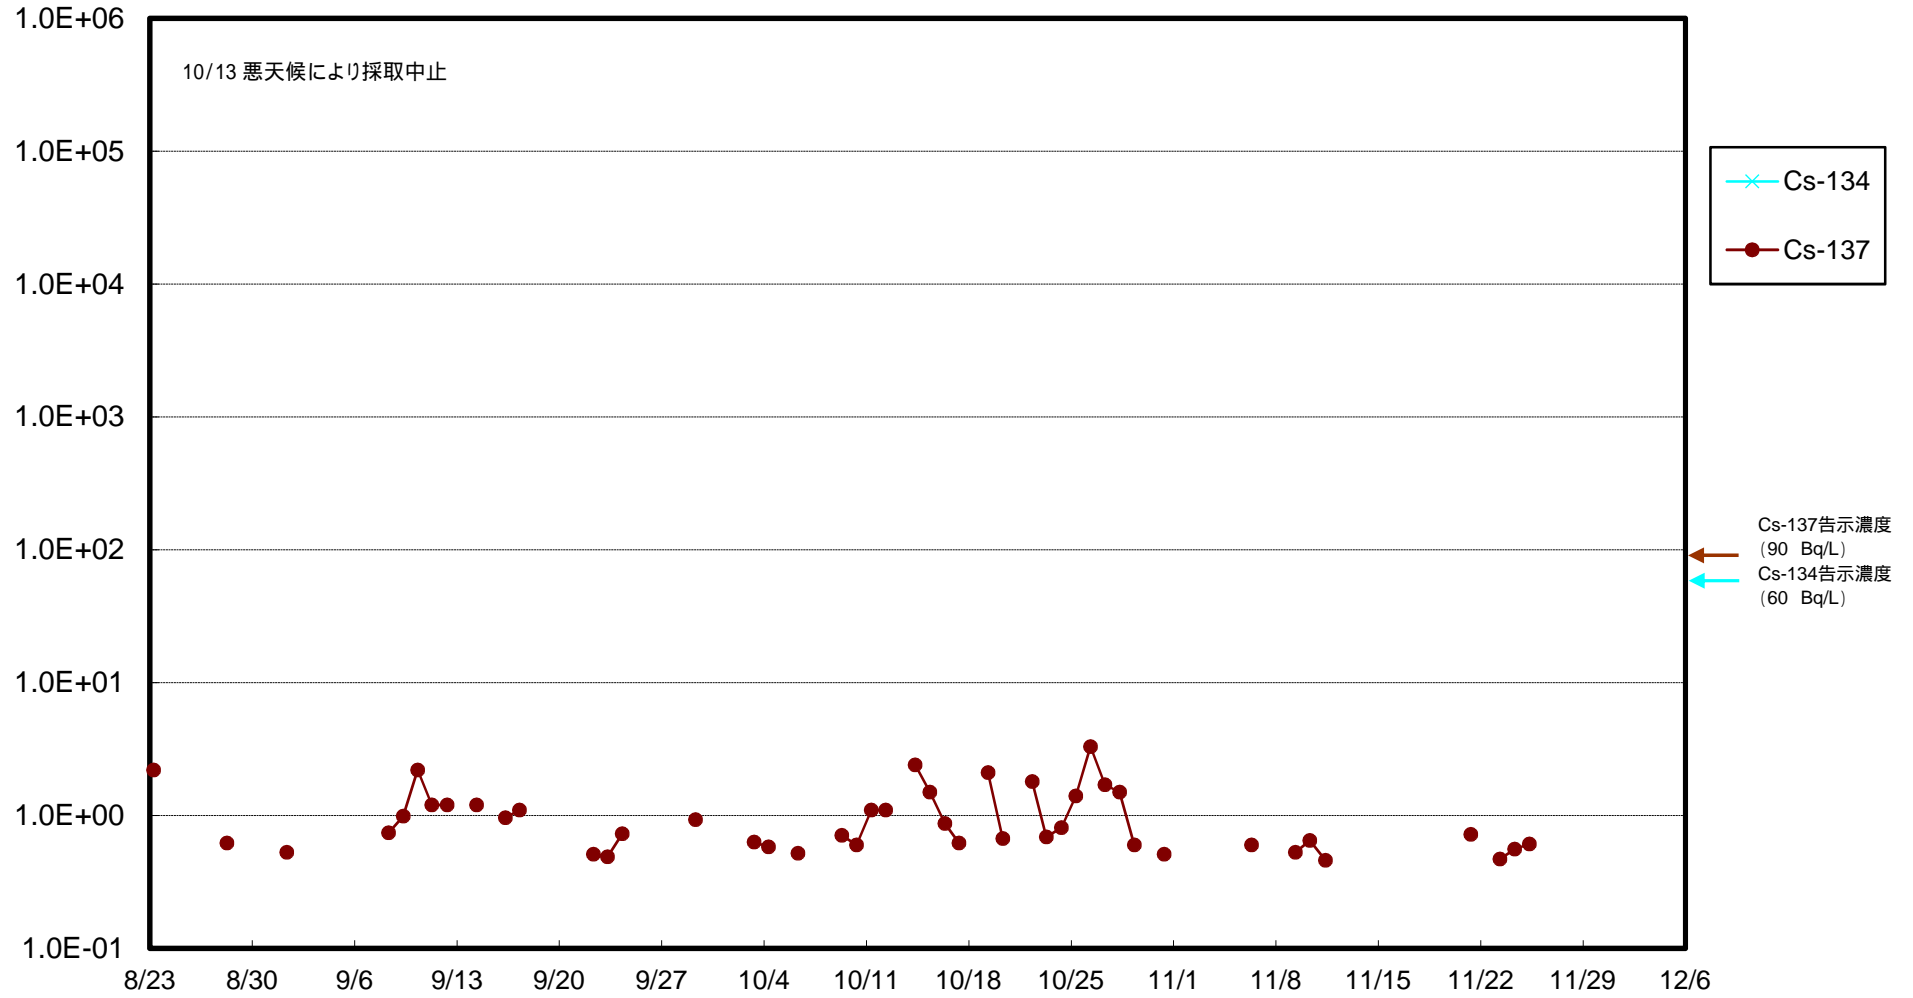

福島第一 物揚場前海水放射能濃度 (Bq / L)

福島第一 1~4号機取水口内北側(東波除堤北側)海水放射能濃度 (Bq/L)

福島第一 1~4号機取水口内南側(遮水壁前)海水放射能濃度 (Bq / L)

福島第一 6号機取水口前海水放射能濃度 (Bq / L)

# 福島第一 港湾口海水放射能濃度 (Bq / L)