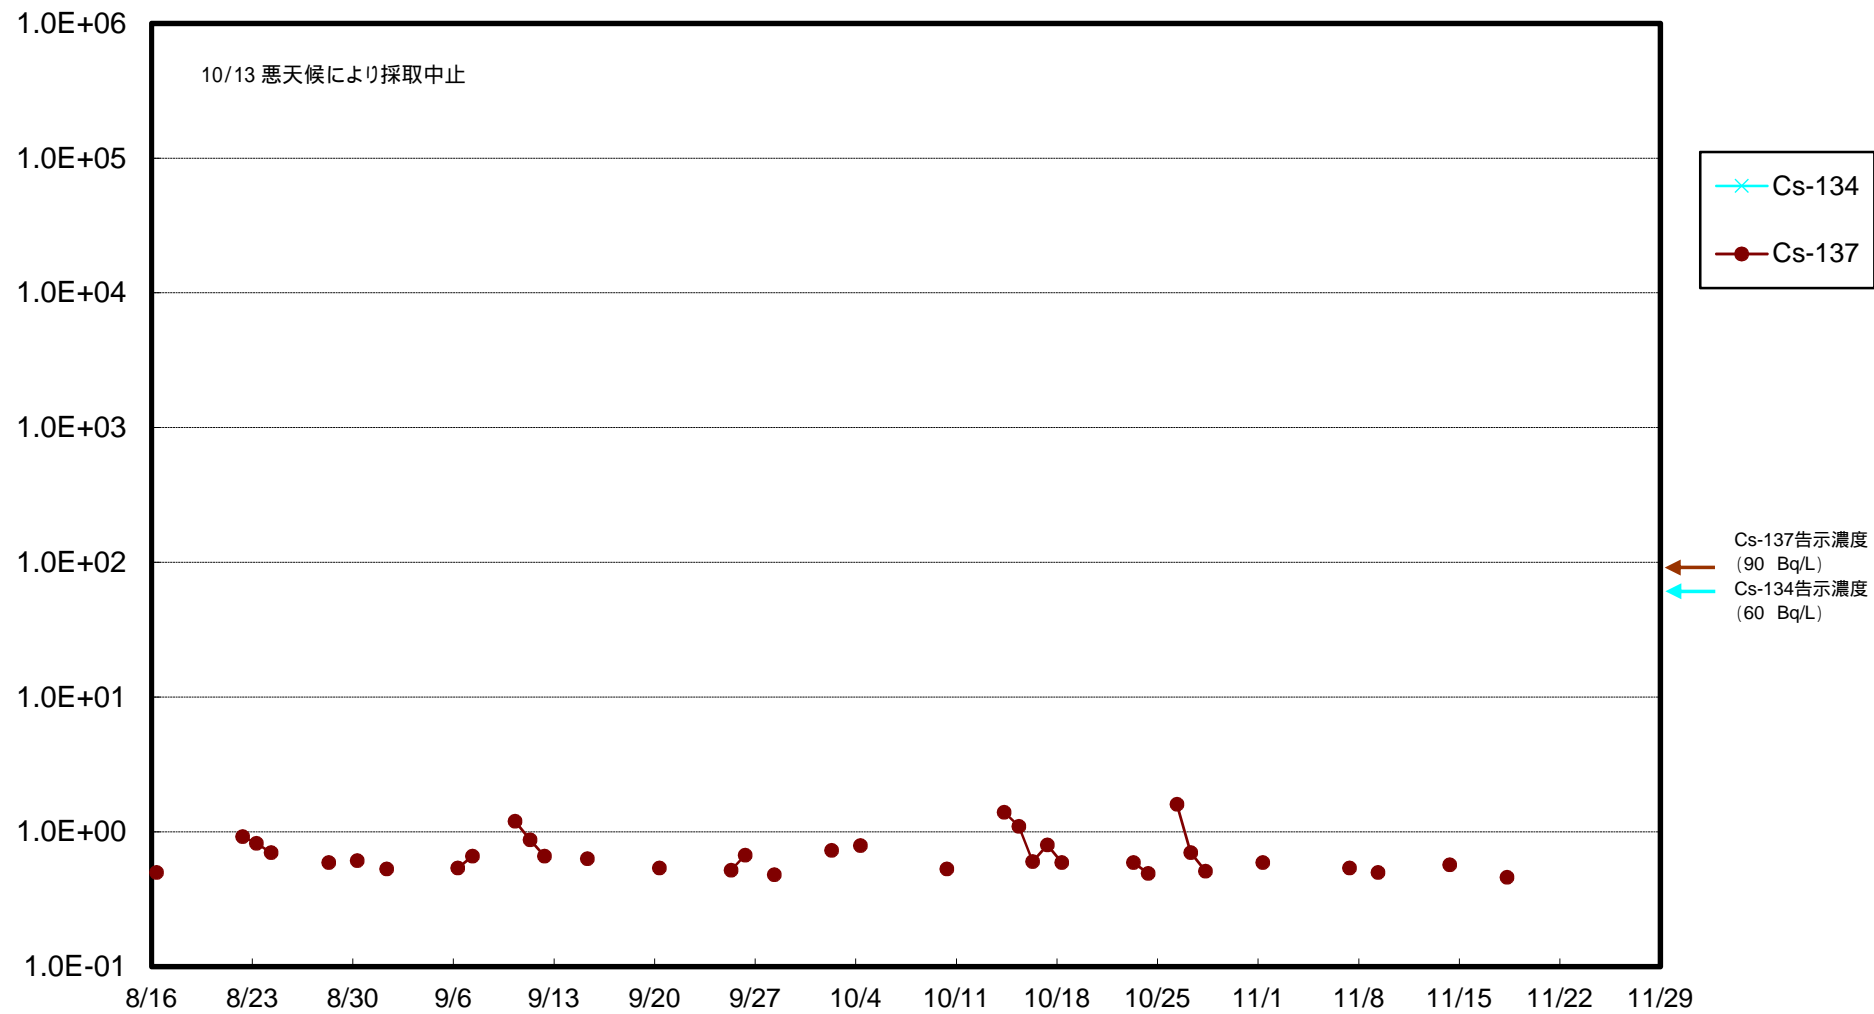

福島第一 物揚場前海水放射能濃度 (Bq / L)

福島第一 1~4号機取水口内北側(東波除堤北側)海水放射能濃度 (Bq / L)

福島第一 1~4号機取水口内南側(遮水壁前)海水放射能濃度 (Bq / L)

福島第一 6号機取水口前海水放射能濃度 (Bq / L)

福島第一 港湾口海水放射能濃度 (Bq / L)