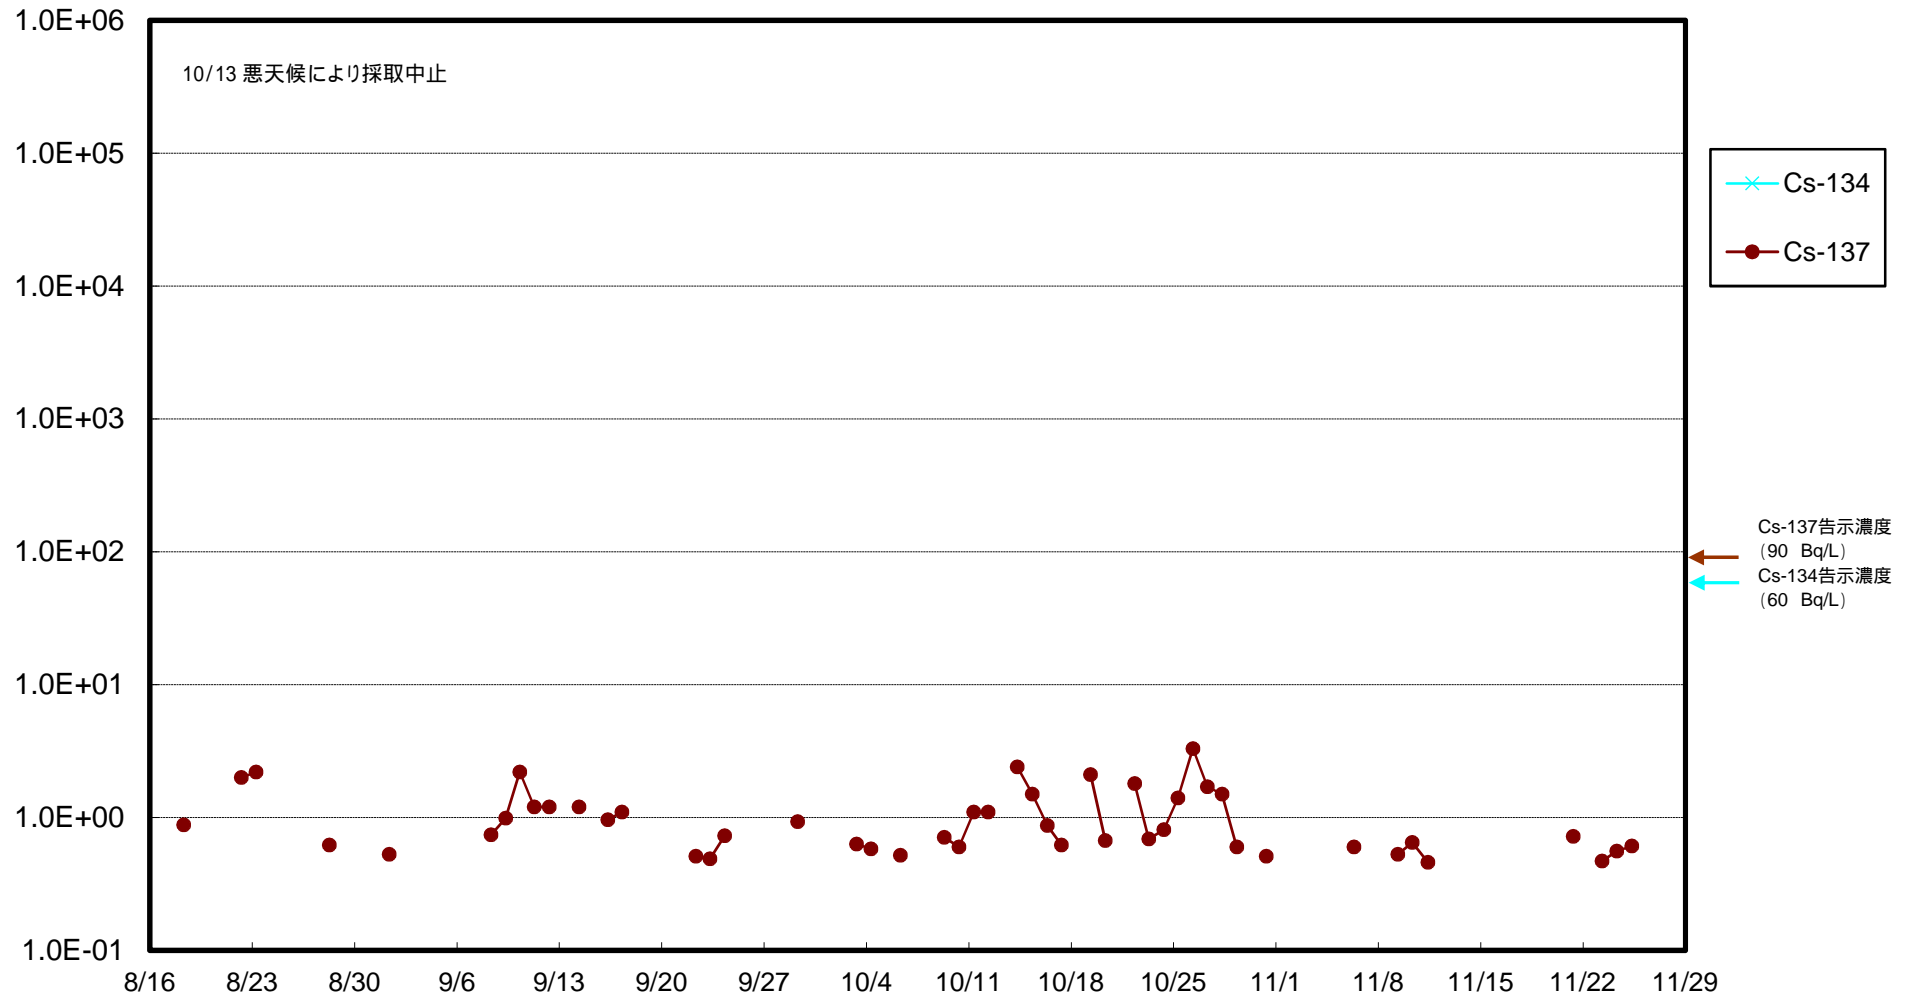

福島第一 物揚場前海水放射能濃度 (Bq / L)

福島第一 1~4号機取水口内北側(東波除堤北側)海水放射能濃度 (Bq / L)

福島第一 1~4号機取水口内南側(遮水壁前)海水放射能濃度 (Bq / L)

福島第一 6号機取水口前海水放射能濃度 (Bq / L)

福島第一 港湾口海水放射能濃度 (Bq / L)