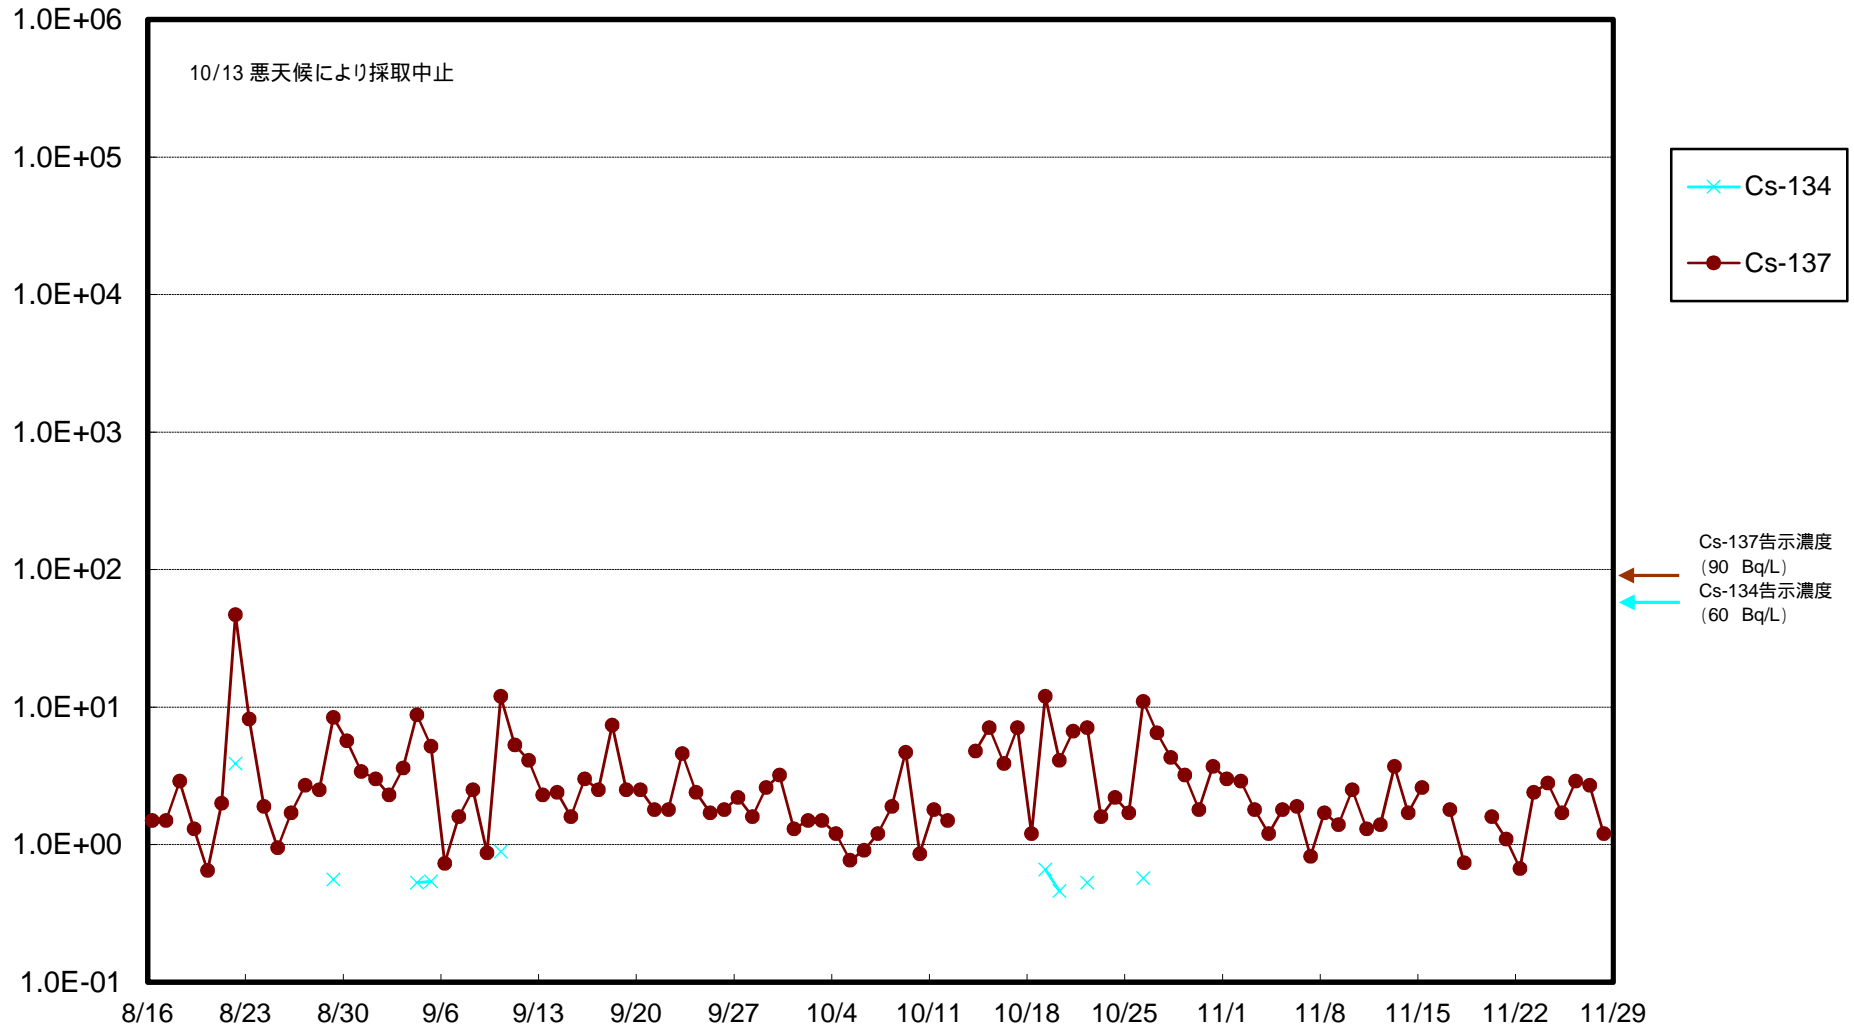

福島第一 物揚場前海水放射能濃度 (Bq / L)

福島第一 1~4号機取水口内北側(東波除堤北側)海水放射能濃度 (Bq / L)

福島第一 1~4号機取水口内南側(遮水壁前)海水放射能濃度 (Bq / L)

福島第一 6号機取水口前海水放射能濃度 (Bq / L)

福島第一 港湾口海水放射能濃度 (Bq / L)