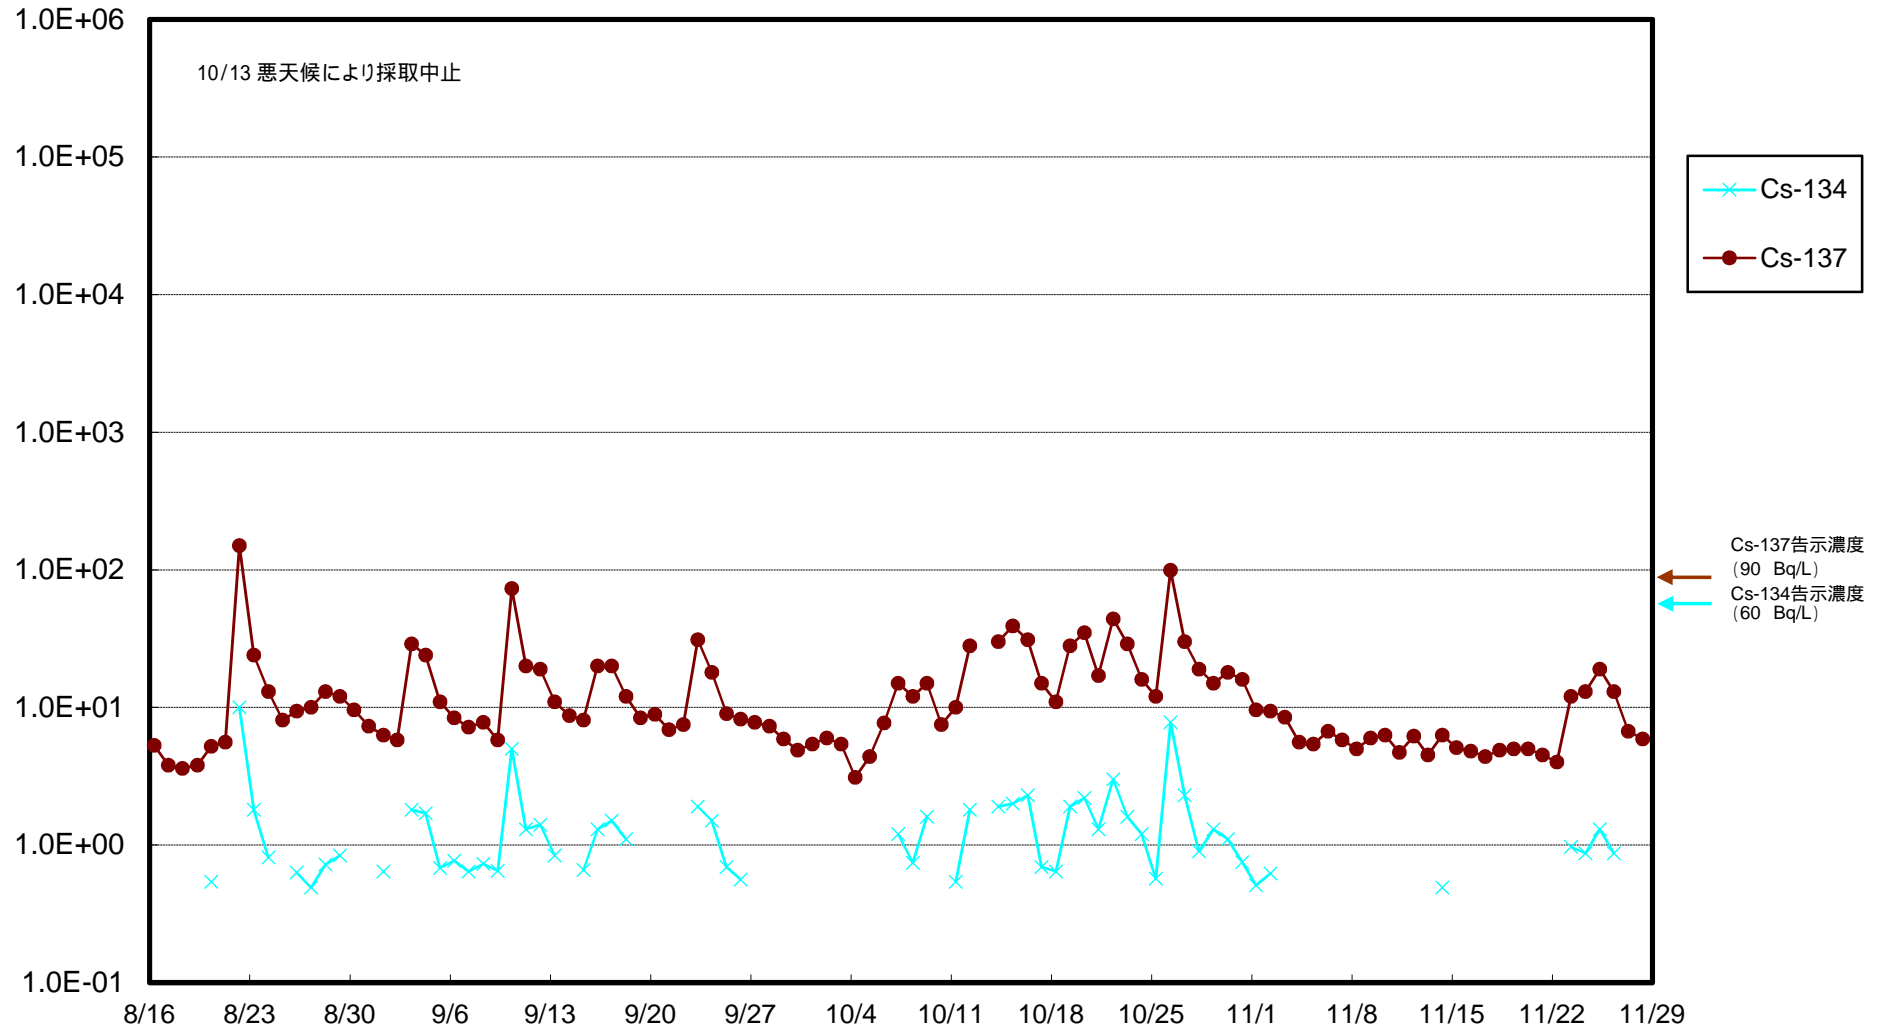

福島第一 物揚場前海水放射能濃度 (Bq / L)

福島第一 1~4号機取水口内北側(東波除堤北側)海水放射能濃度 (Bq / L)

福島第一 1~4号機取水口内南側(遮水壁前)海水放射能濃度 (Bq / L)

福島第一 6号機取水口前海水放射能濃度 (Bq / L)

福島第一 港湾口海水放射能濃度 (Bq / L)