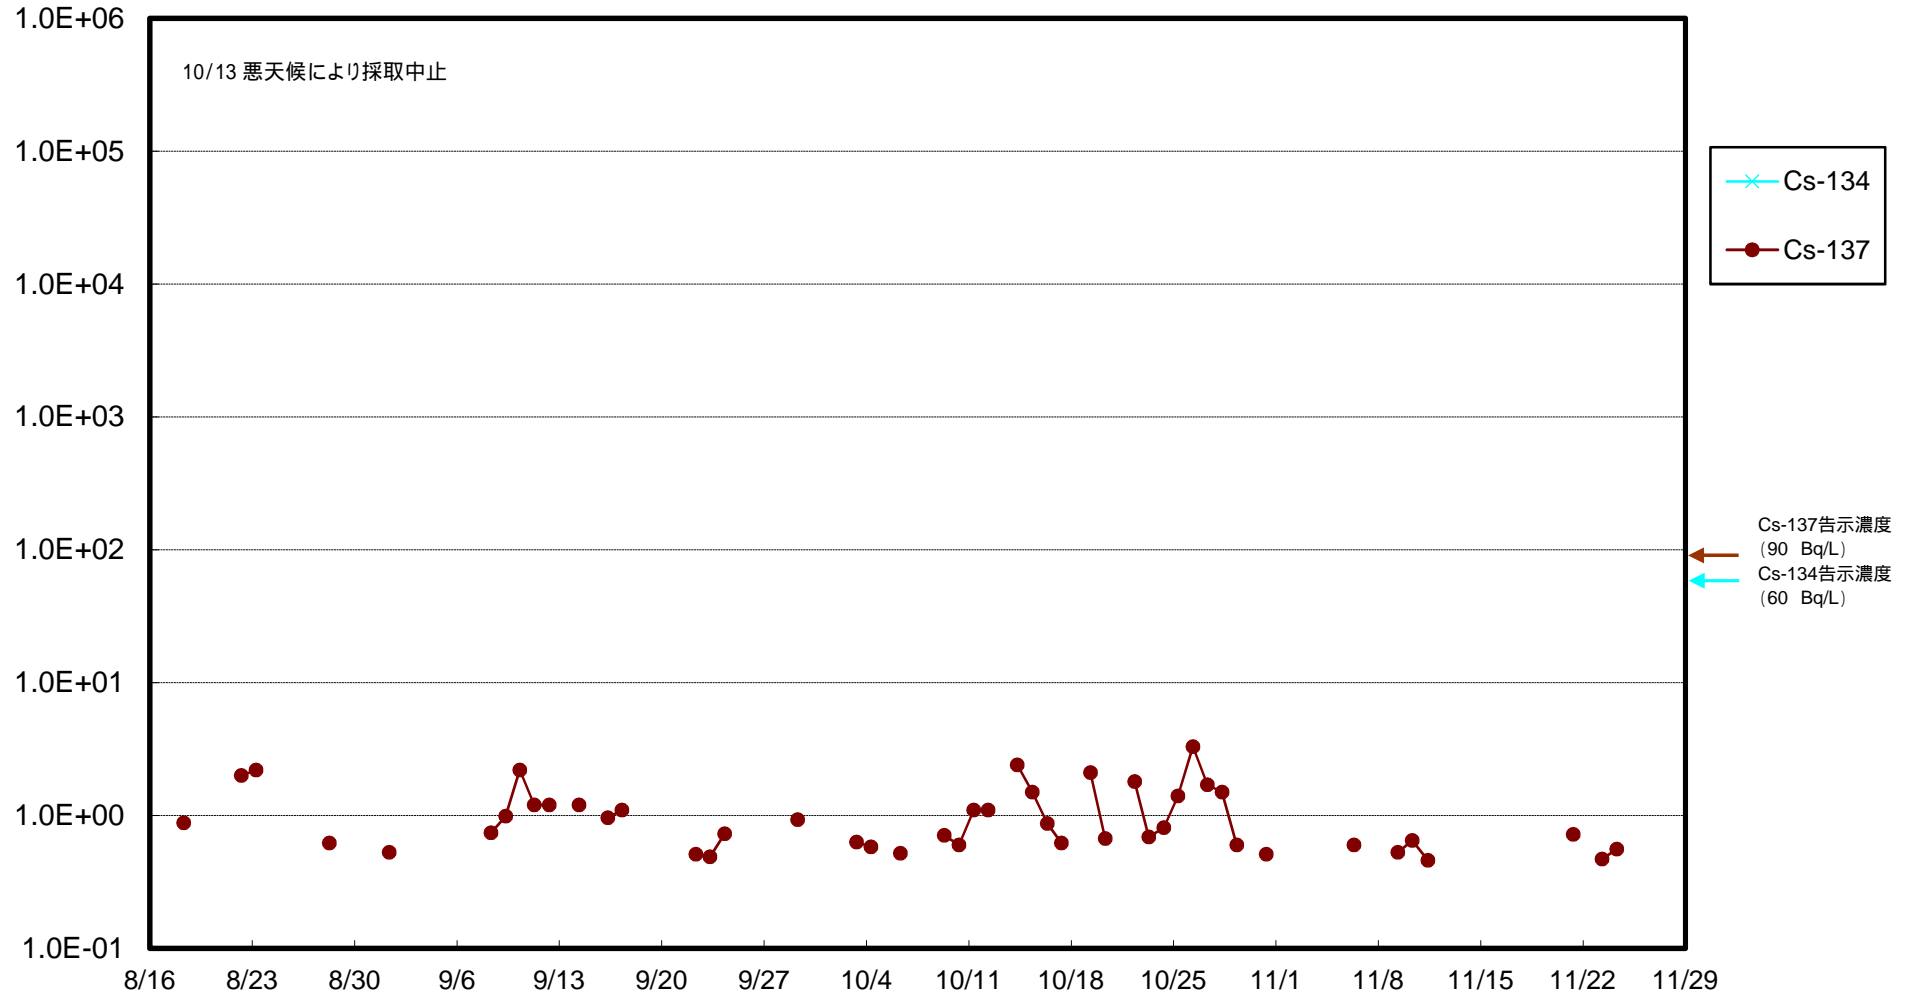

福島第一 物揚場前海水放射能濃度 (Bq / L)

福島第一 1~4号機取水口内北側(東波除堤北側)海水放射能濃度 (Bq/L)

福島第一 1~4号機取水口内南側(遮水壁前)海水放射能濃度(Bq/L)

福島第一 6号機取水口前海水放射能濃度 (Bq / L)

# 福島第一 港湾口海水放射能濃度 (Bq / L)