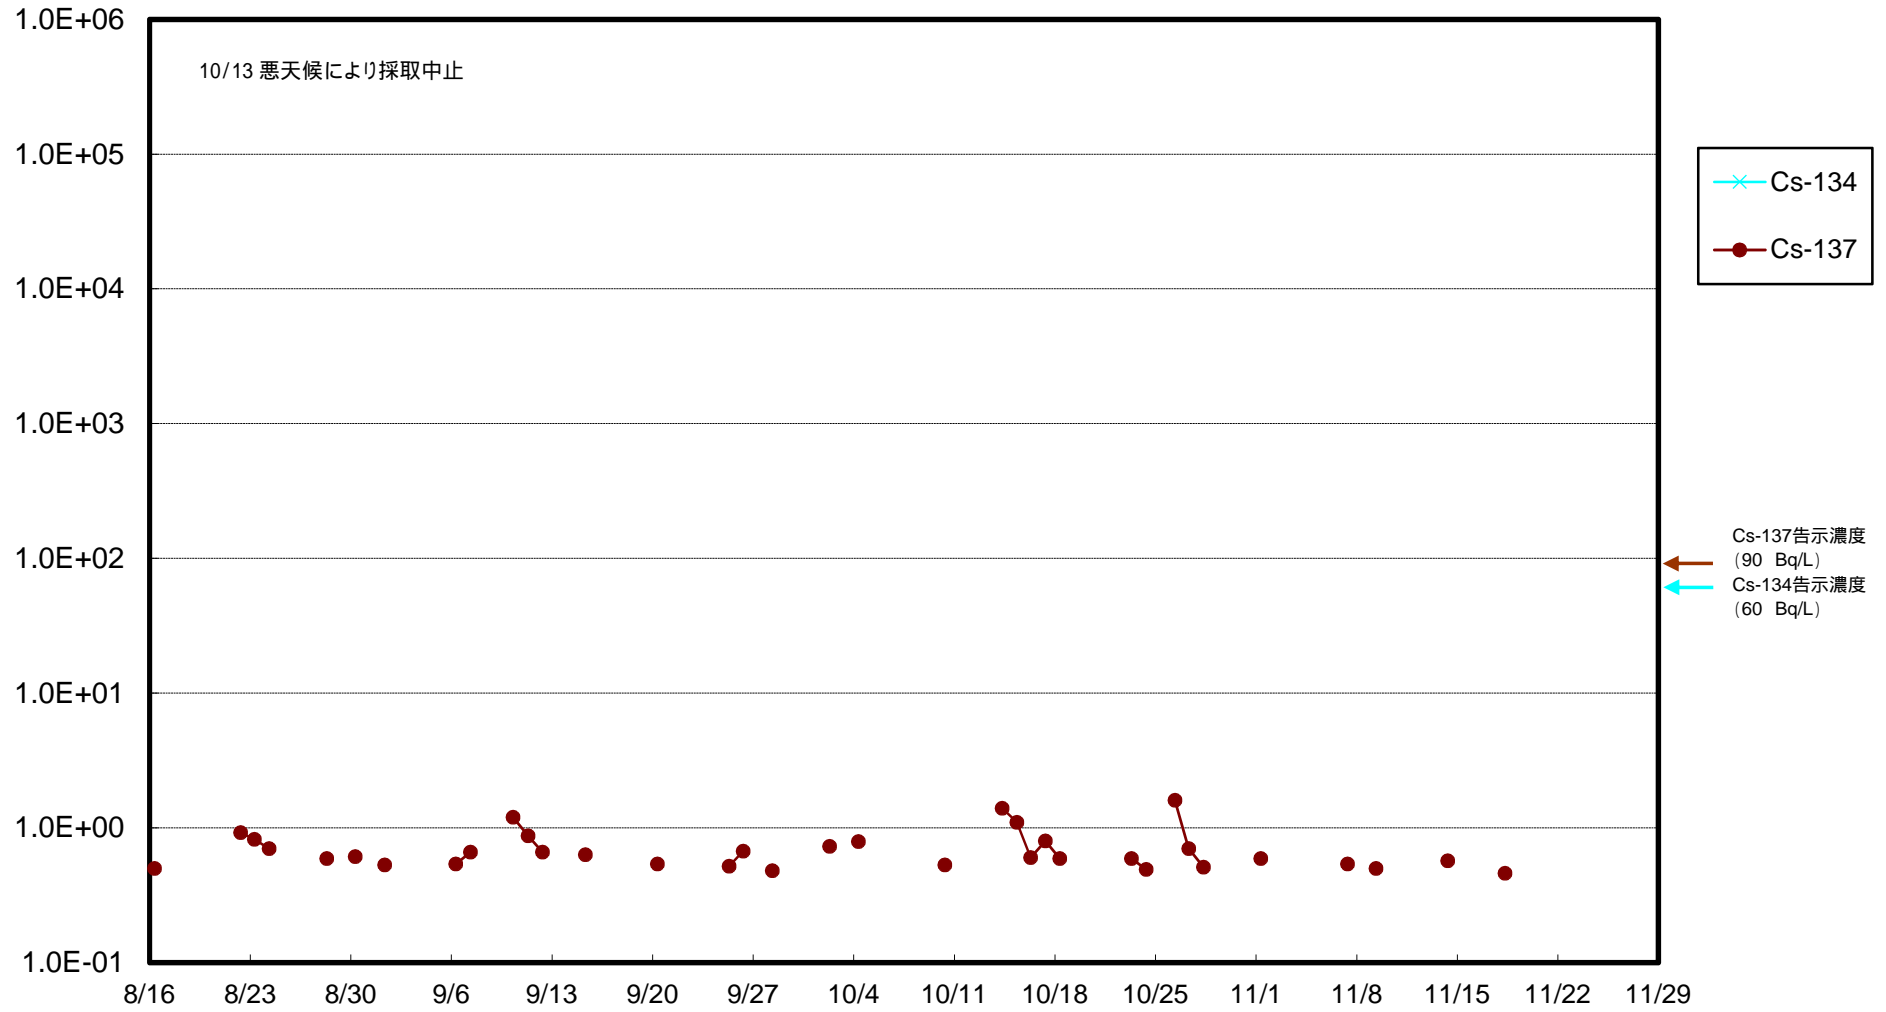

福島第一 物揚場前海水放射能濃度 (Bq / L)

福島第一 1~4号機取水口内北側(東波除堤北側)海水放射能濃度 (Bq/L)

福島第一 1~4号機取水口内南側(遮水壁前)海水放射能濃度(Bq/L)

福島第一 6号機取水口前海水放射能濃度 (Bq / L)

# 福島第一 港湾口海水放射能濃度 (Bq / L)