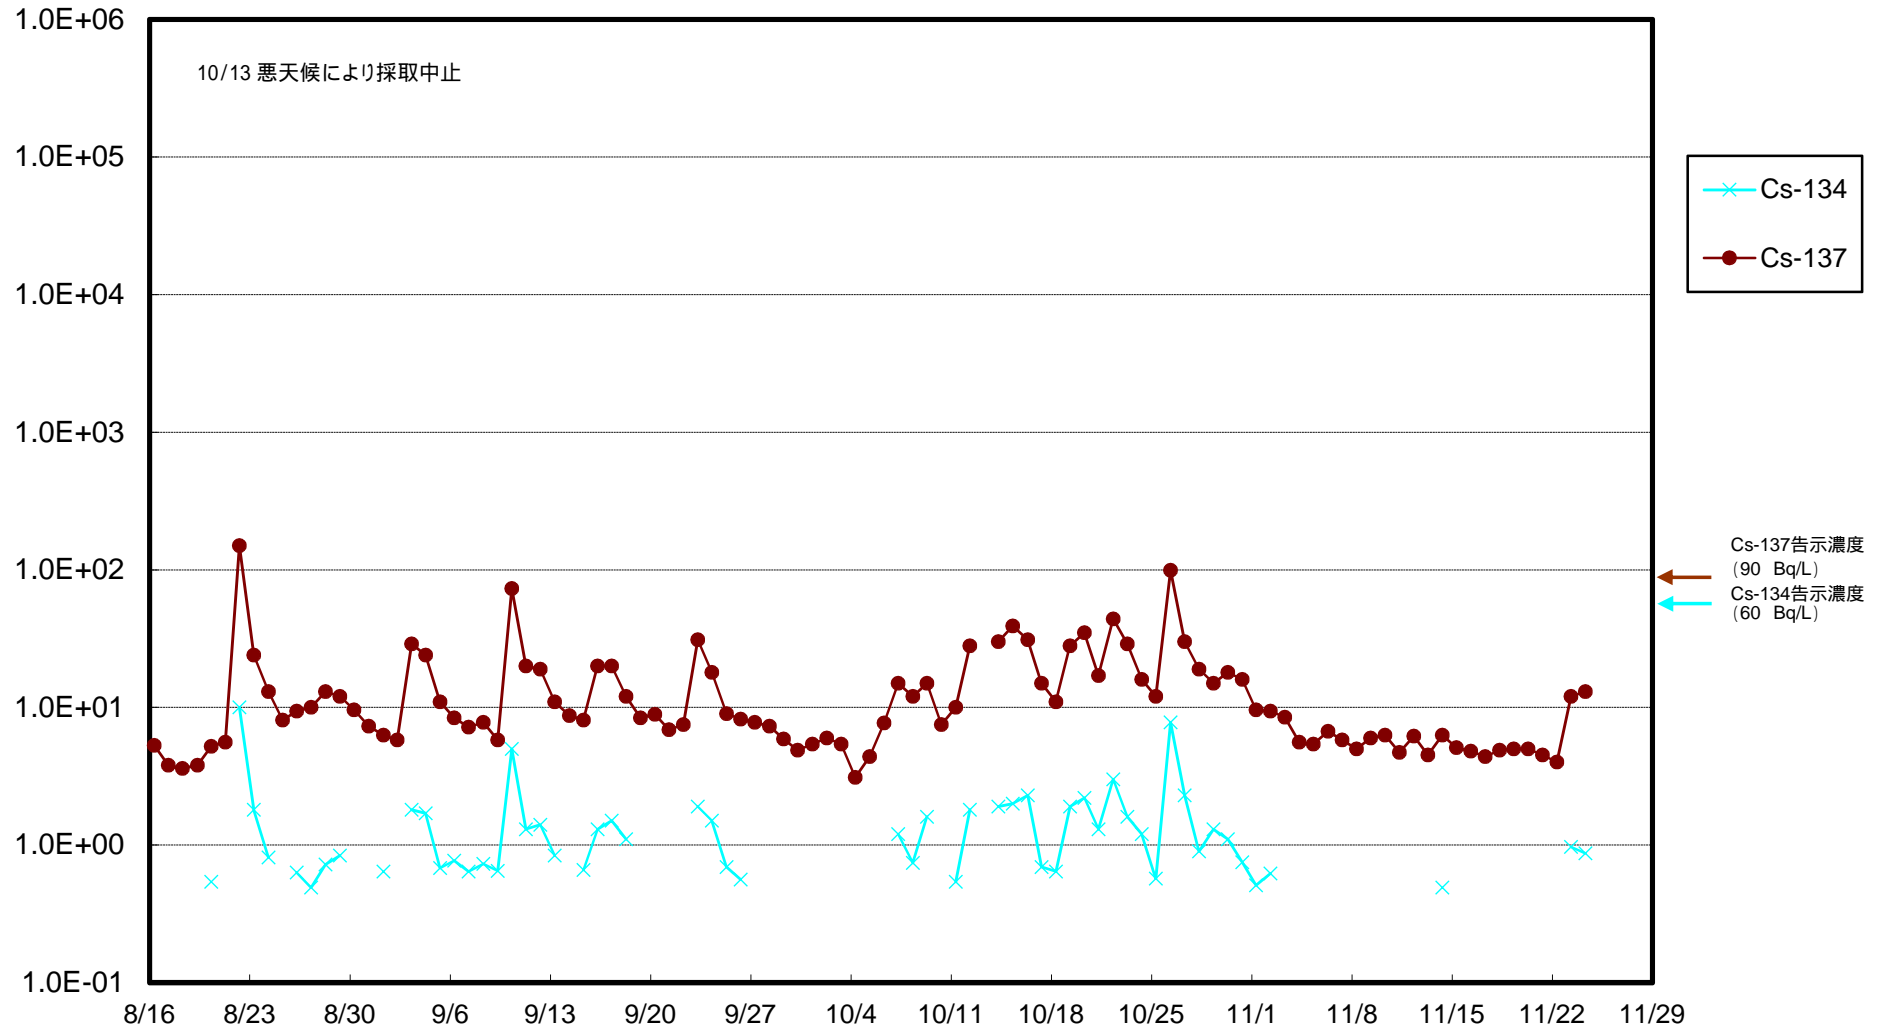

福島第一 物揚場前海水放射能濃度 (Bq / L)

福島第一 1~4号機取水口内北側(東波除堤北側)海水放射能濃度 (Bq/L)

福島第一 1~4号機取水口内南側(遮水壁前)海水放射能濃度(Bq/L)

福島第一 6号機取水口前海水放射能濃度 (Bq / L)

# 福島第一 港湾口海水放射能濃度 (Bq / L)