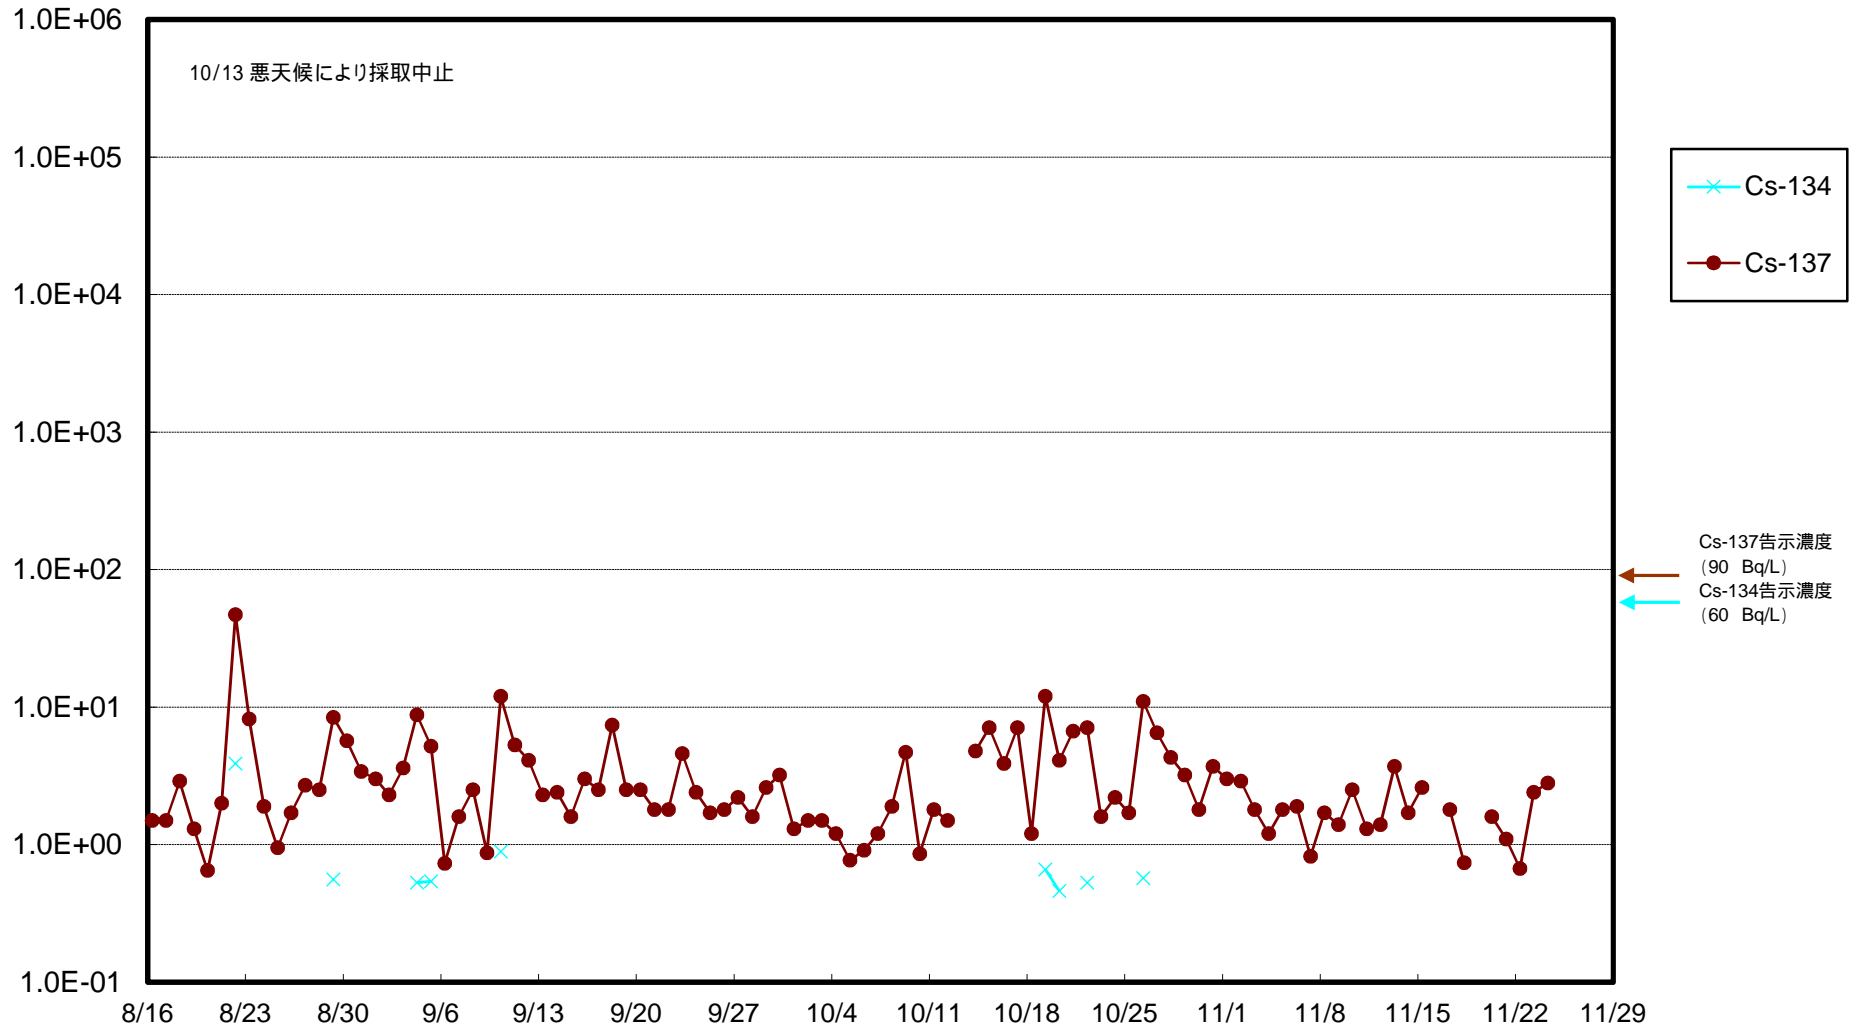

福島第一 物揚場前海水放射能濃度 (Bq / L)

福島第一 1~4号機取水口内北側(東波除堤北側)海水放射能濃度 (Bq/L)

福島第一 1~4号機取水口内南側(遮水壁前)海水放射能濃度(Bq/L)

福島第一 6号機取水口前海水放射能濃度 (Bq / L)

# 福島第一 港湾口海水放射能濃度 (Bq / L)