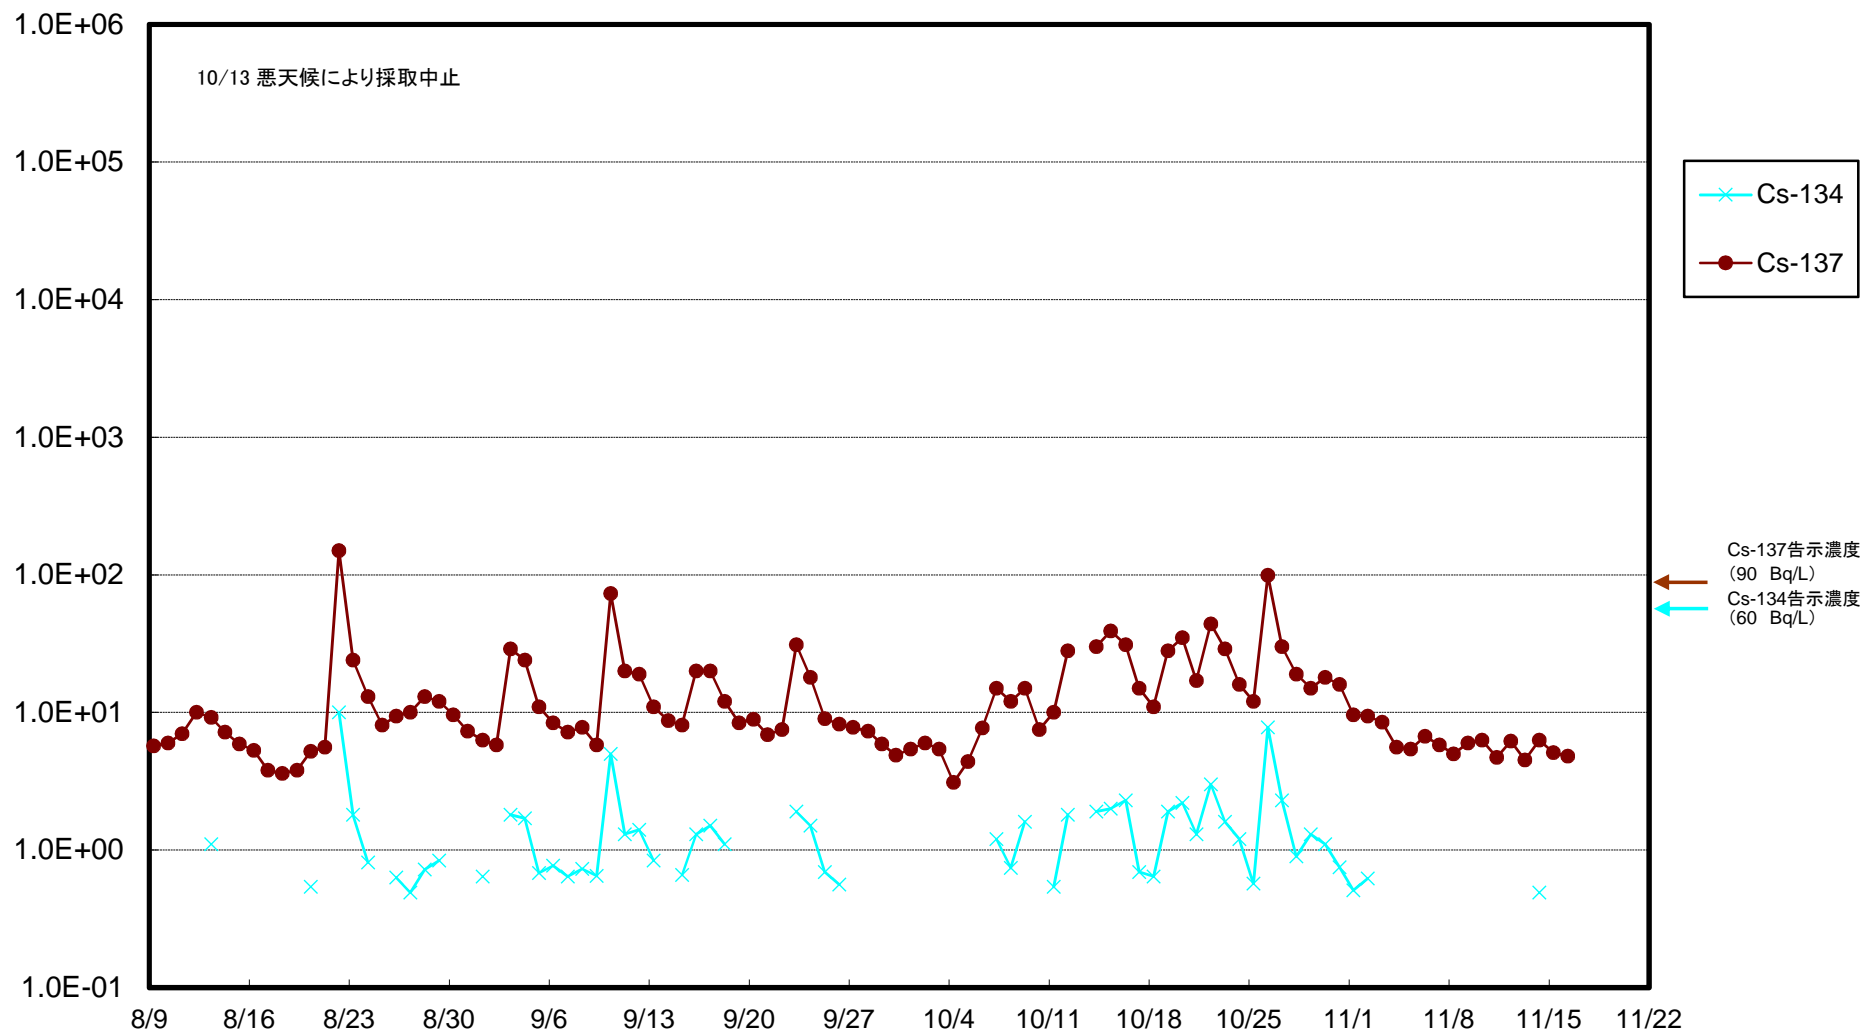

福島第一 物揚場前海水放射能濃度(Bq/L)

福島第一 1~4号機取水口内北側(東波除堤北側)海水放射能濃度(Bq/L)

福島第一 1~4号機取水口内南側(遮水壁前)海水放射能濃度(Bq/L)

福島第一 6号機取水口前海水放射能濃度(Bq/L)

### 福島第一 港湾口海水放射能濃度(Bq/L)