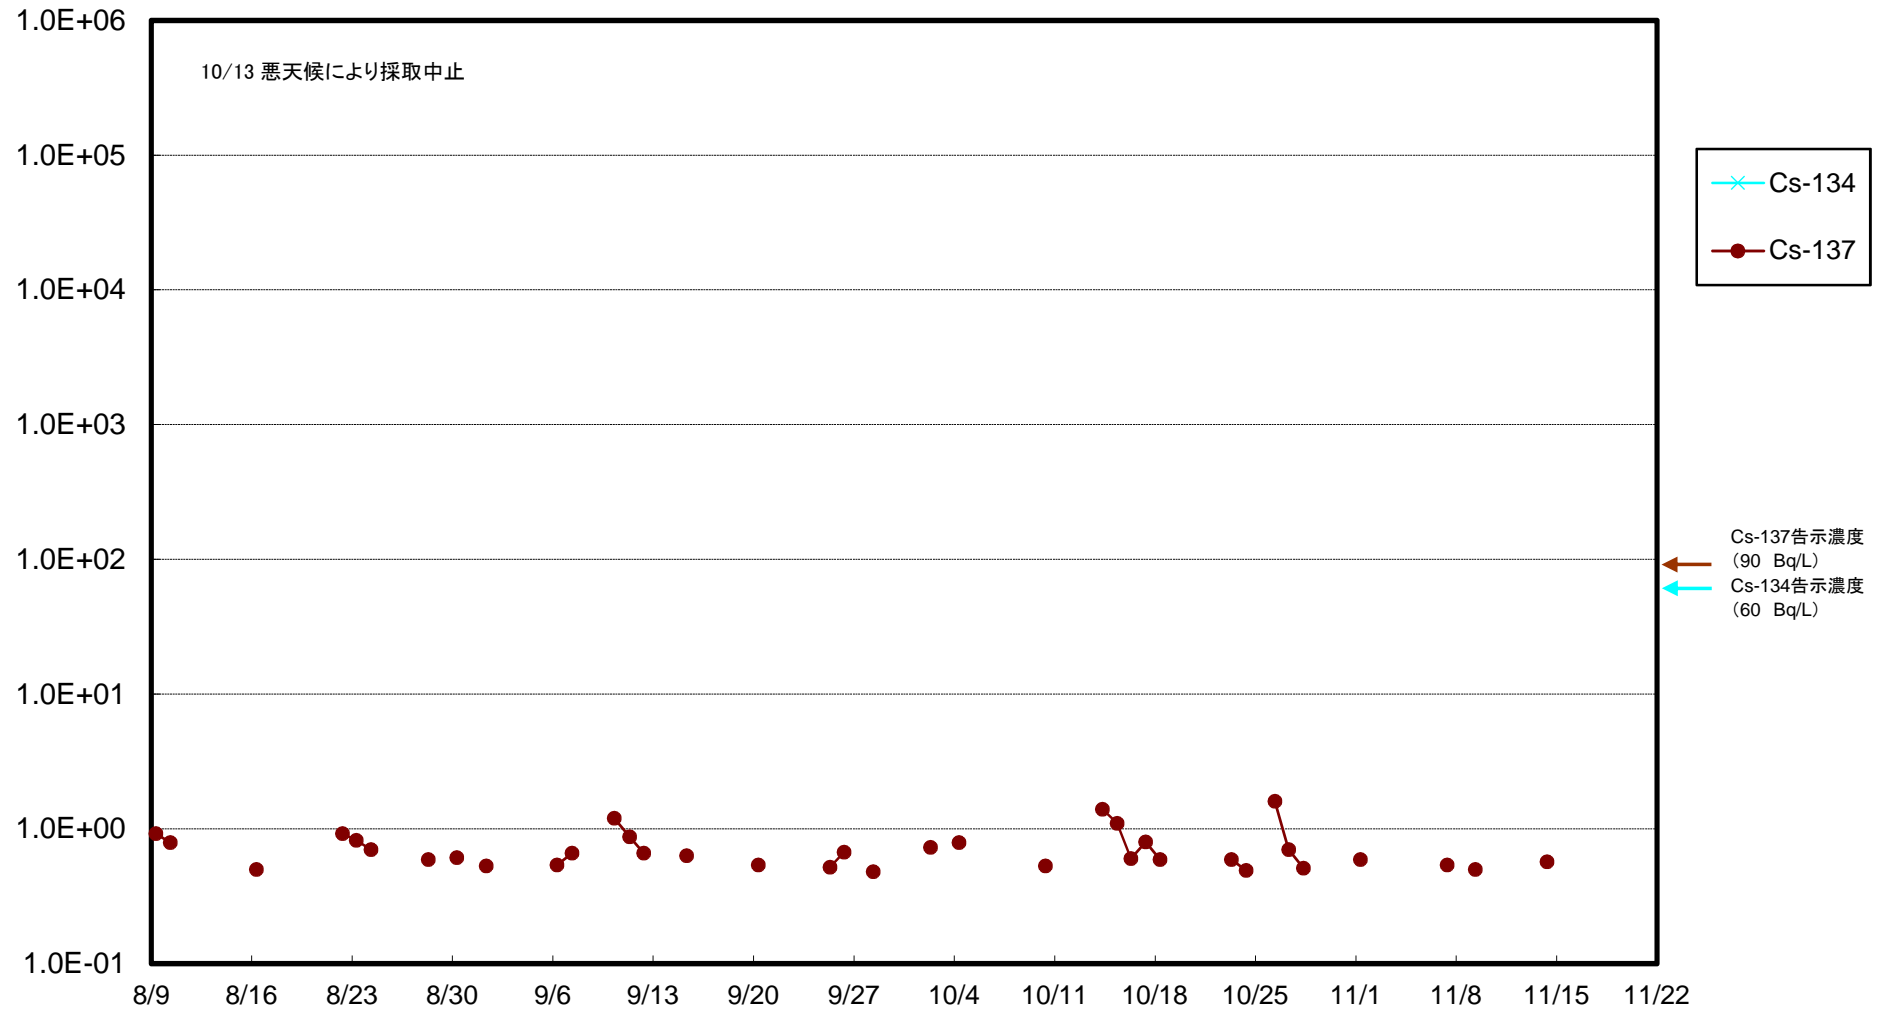

福島第一 物揚場前海水放射能濃度(Bq/L)

福島第一 1~4号機取水口内北側(東波除堤北側)海水放射能濃度(Bq/L)

福島第一 1~4号機取水口内南側(遮水壁前)海水放射能濃度(Bq/L)

福島第一 6号機取水口前海水放射能濃度(Bq/L)

### 福島第一 港湾口海水放射能濃度(Bq/L)