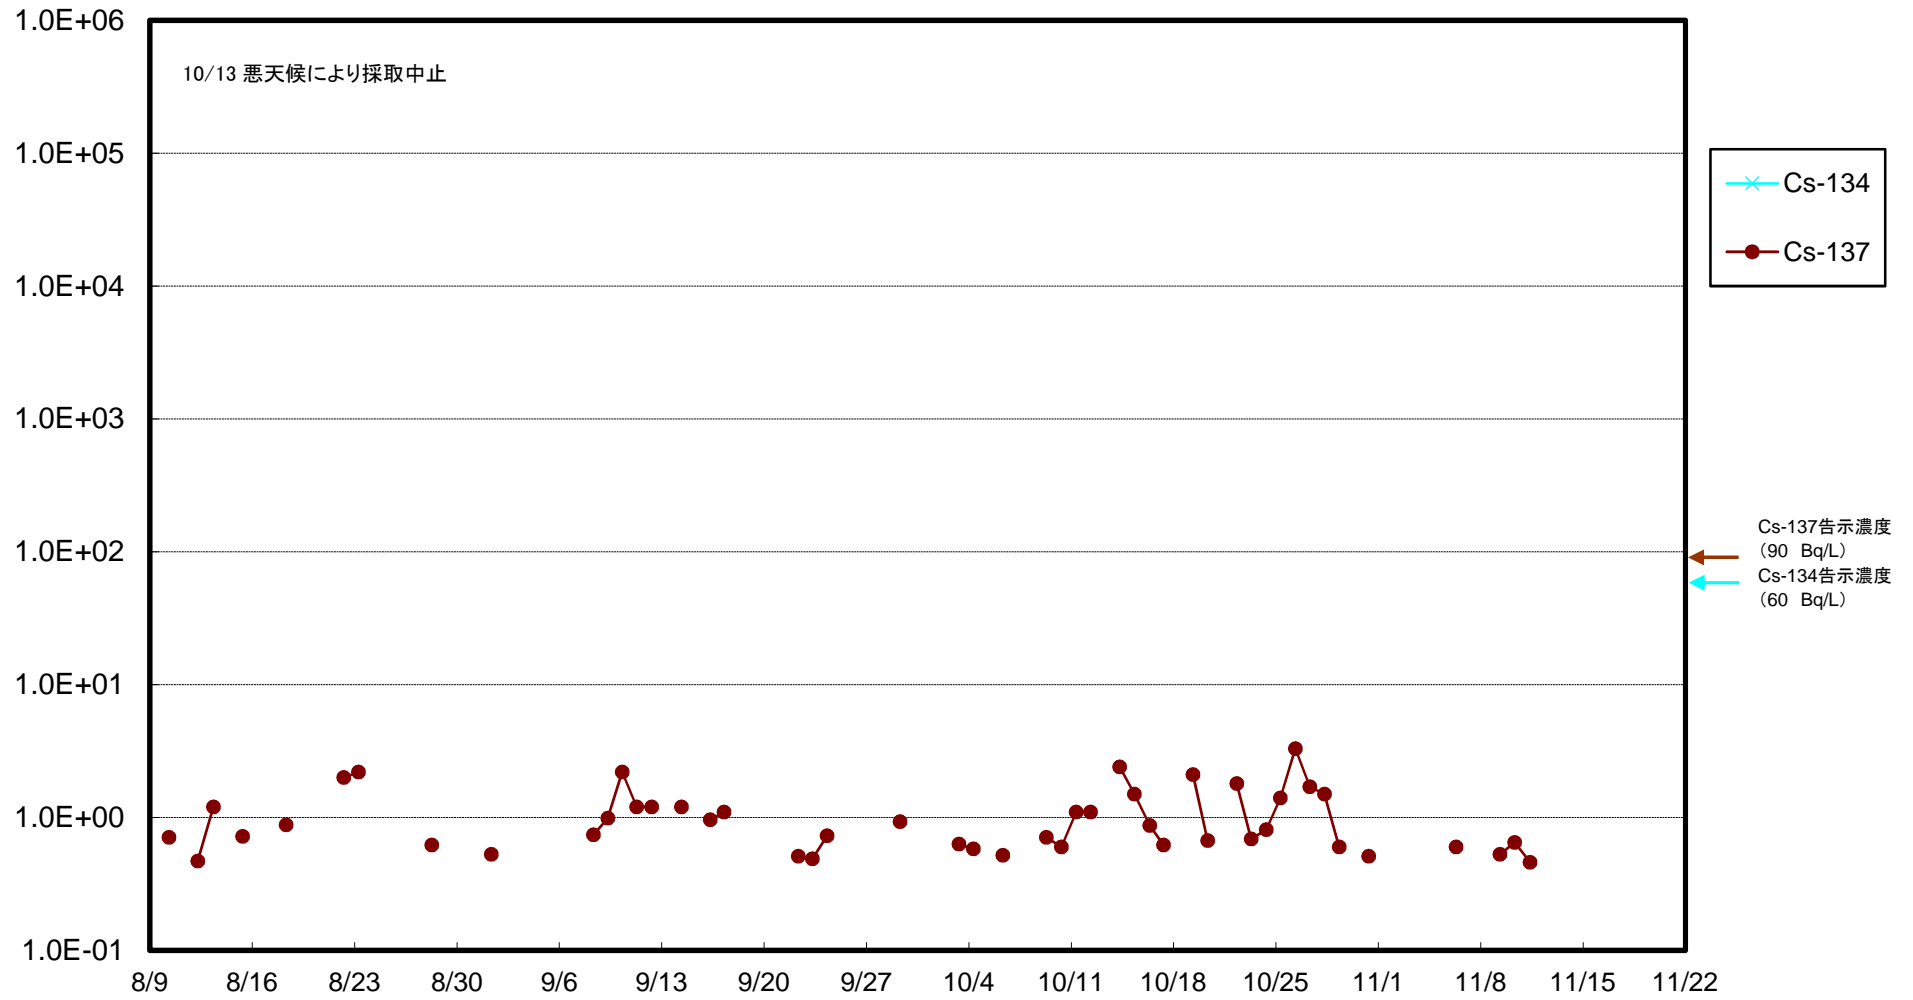

福島第一 物揚場前海水放射能濃度(Bq/L)

福島第一 1~4号機取水口内北側(東波除堤北側)海水放射能濃度(Bq/L)

福島第一 1~4号機取水口内南側(遮水壁前)海水放射能濃度(Bq/L)

福島第一 6号機取水口前海水放射能濃度(Bq/L)

### 福島第一 港湾口海水放射能濃度(Bq/L)