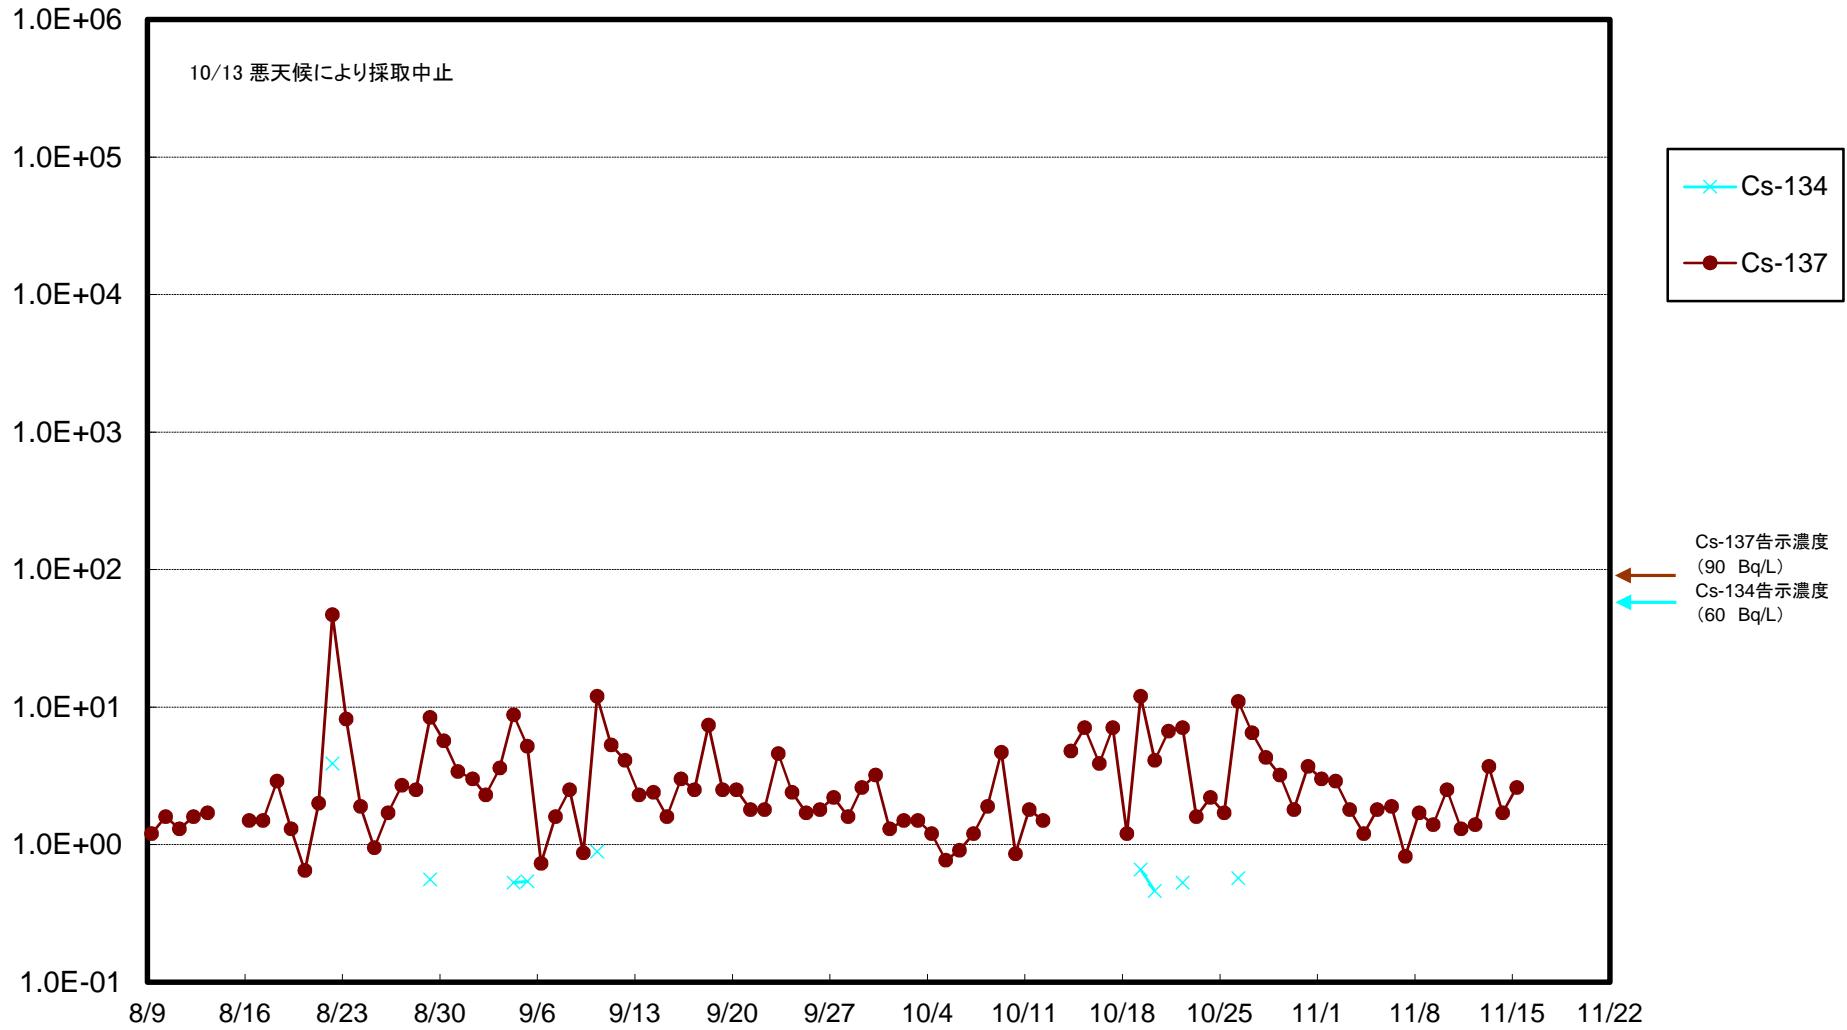

福島第一 物揚場前海水放射能濃度(Bq/L)

福島第一 1~4号機取水口内北側(東波除堤北側)海水放射能濃度(Bq/L)

福島第一 1~4号機取水口内南側(遮水壁前)海水放射能濃度(Bq/L)

福島第一 6号機取水口前海水放射能濃度(Bq/L)

### 福島第一 港湾口海水放射能濃度(Bq/L)