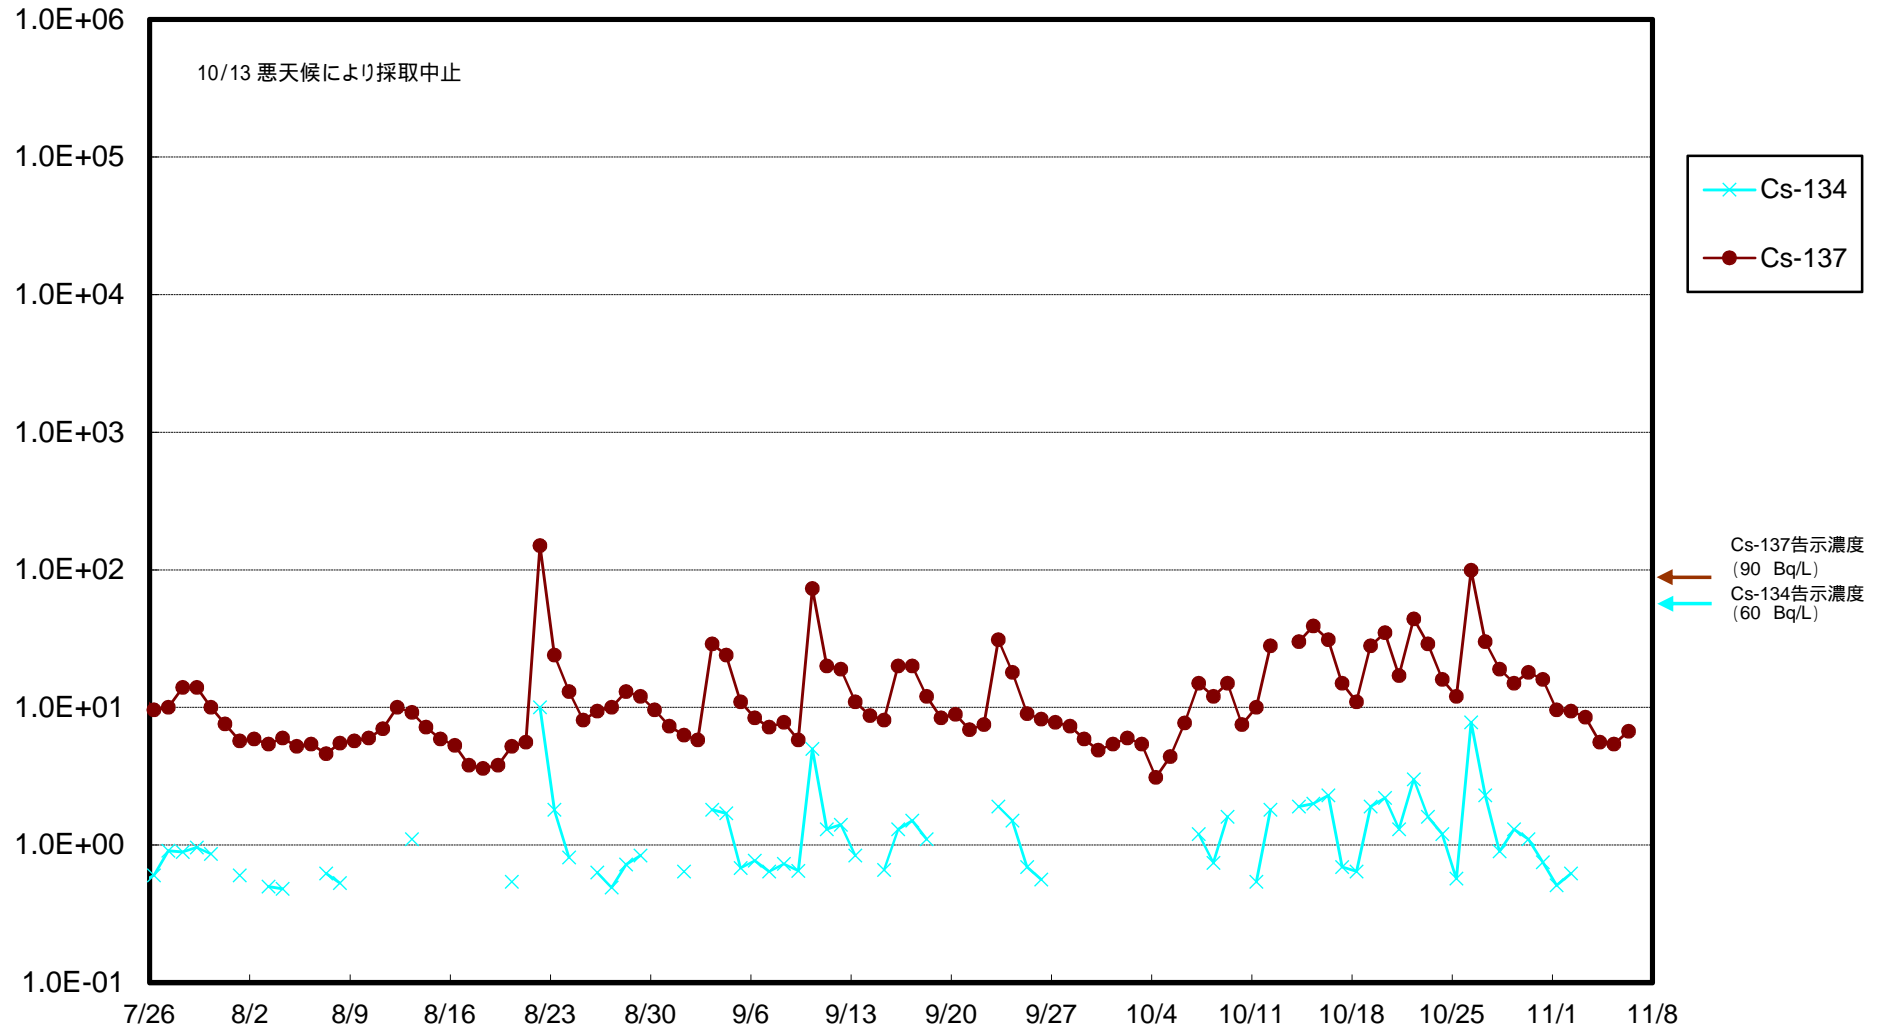

福島第一 物揚場前海水放射能濃度 (Bq / L)

福島第一 1~4号機取水口内北側(東波除堤北側)海水放射能濃度 (Bq / L)

福島第一 1~4号機取水口内南側(遮水壁前)海水放射能濃度(Bq/L)

福島第一 6号機取水口前海水放射能濃度 (Bq / L)

福島第一 港湾口海水放射能濃度 (Bq / L)