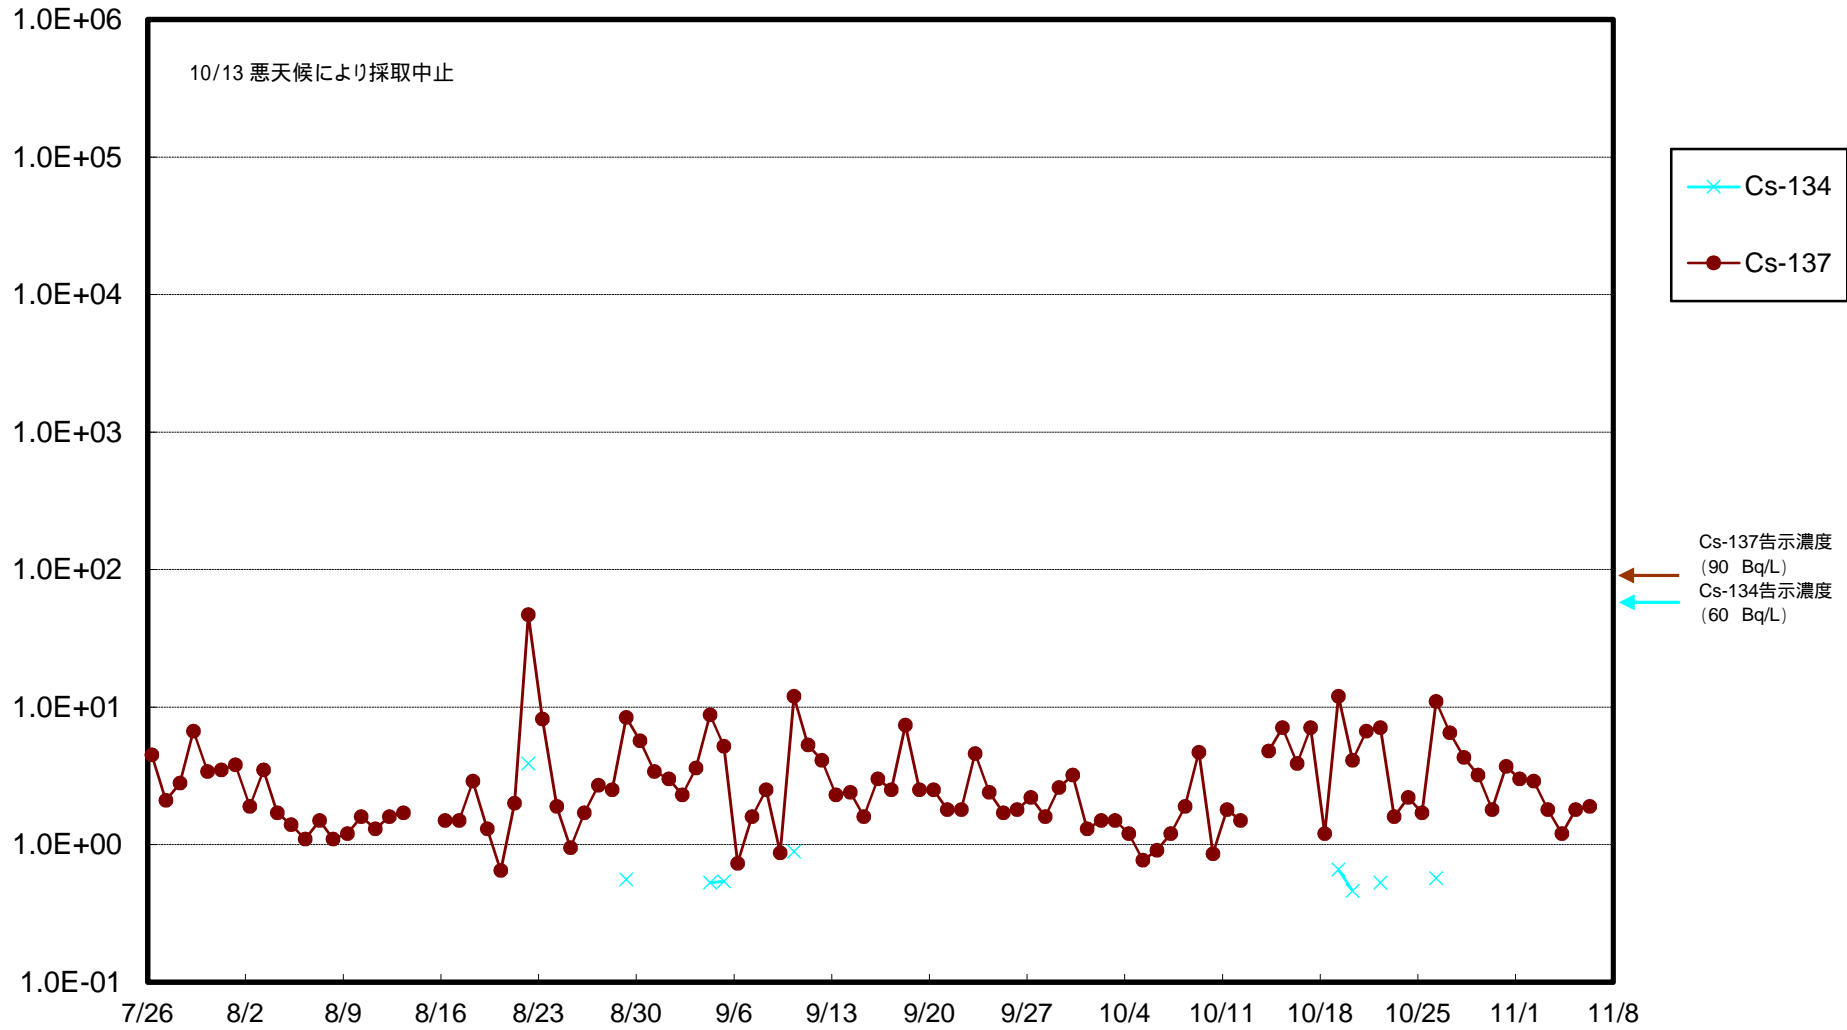

福島第一 物揚場前海水放射能濃度 (Bq / L)

福島第一 1~4号機取水口内北側(東波除堤北側)海水放射能濃度 (Bq / L)

福島第一 1~4号機取水口内南側(遮水壁前)海水放射能濃度(Bq/L)

福島第一 6号機取水口前海水放射能濃度 (Bq / L)

福島第一 港湾口海水放射能濃度 (Bq / L)