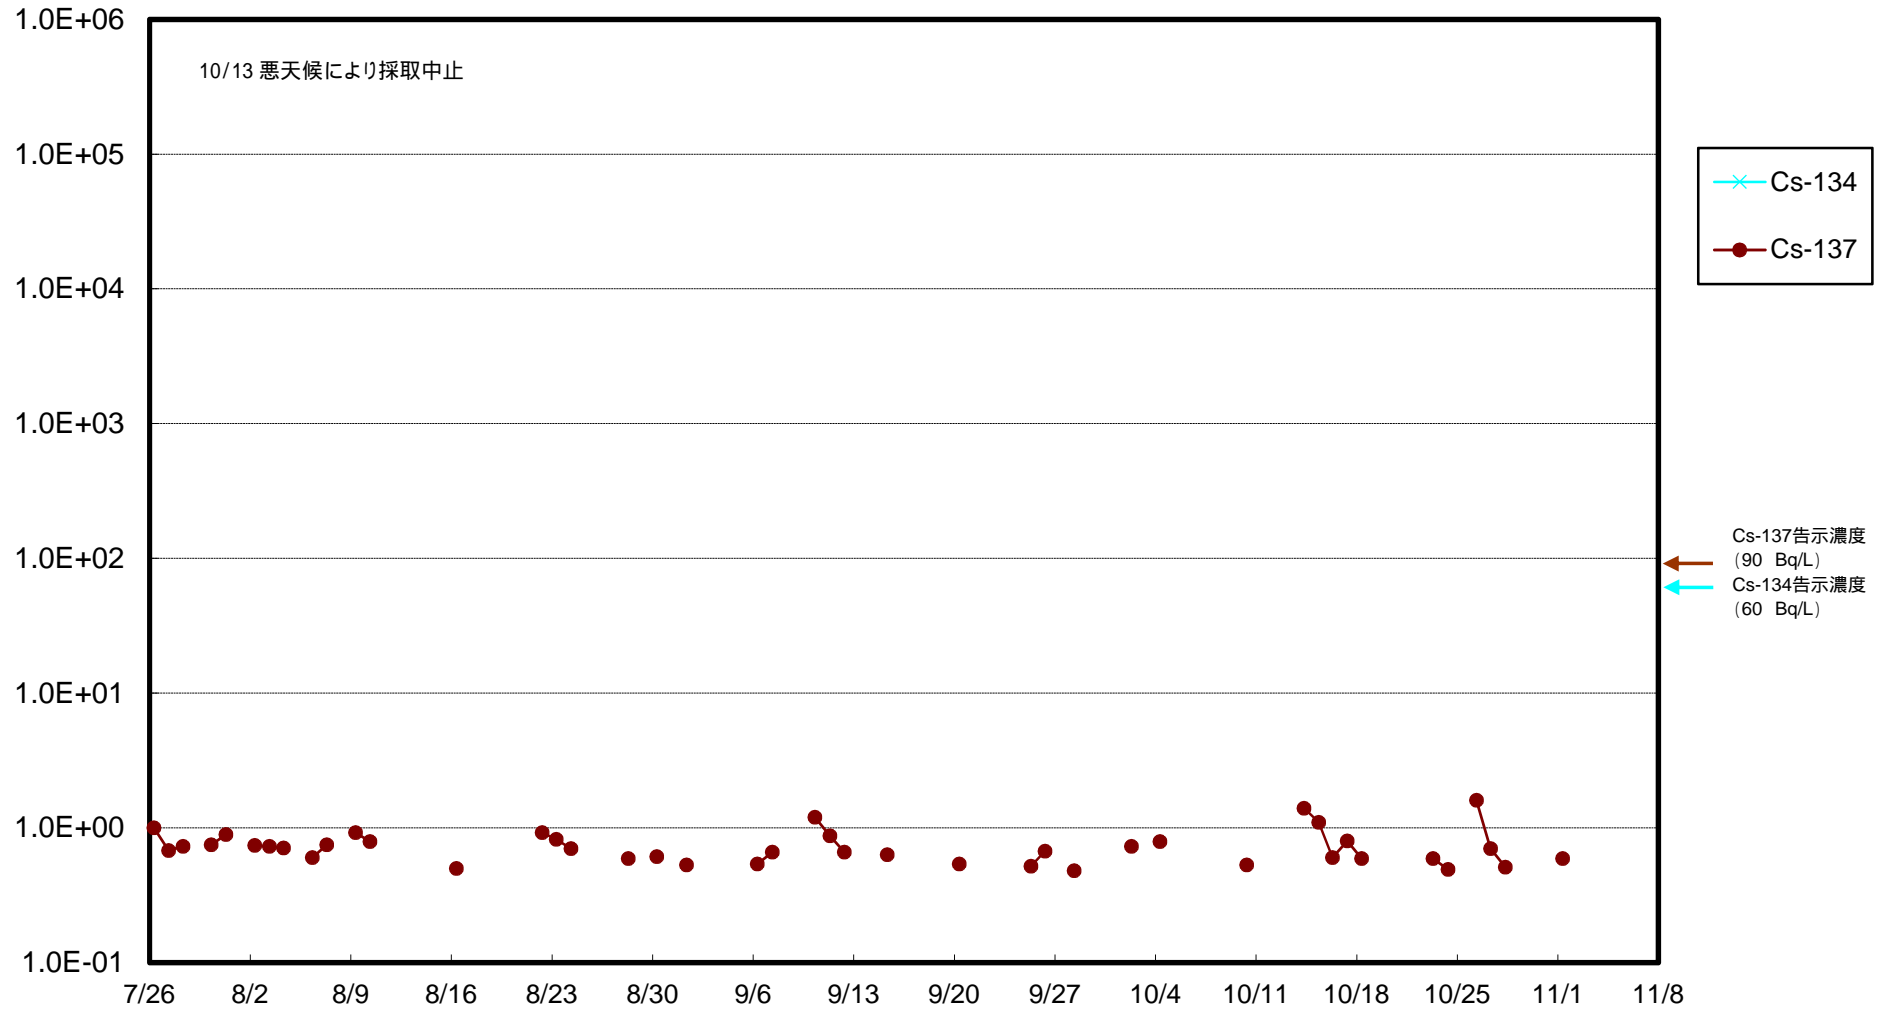

福島第一 物揚場前海水放射能濃度 (Bq / L)

福島第一 1~4号機取水口内北側(東波除堤北側)海水放射能濃度 (Bq / L)

福島第一 1~4号機取水口内南側(遮水壁前)海水放射能濃度(Bq/L)

福島第一 6号機取水口前海水放射能濃度 (Bq / L)

福島第一 港湾口海水放射能濃度 (Bq / L)