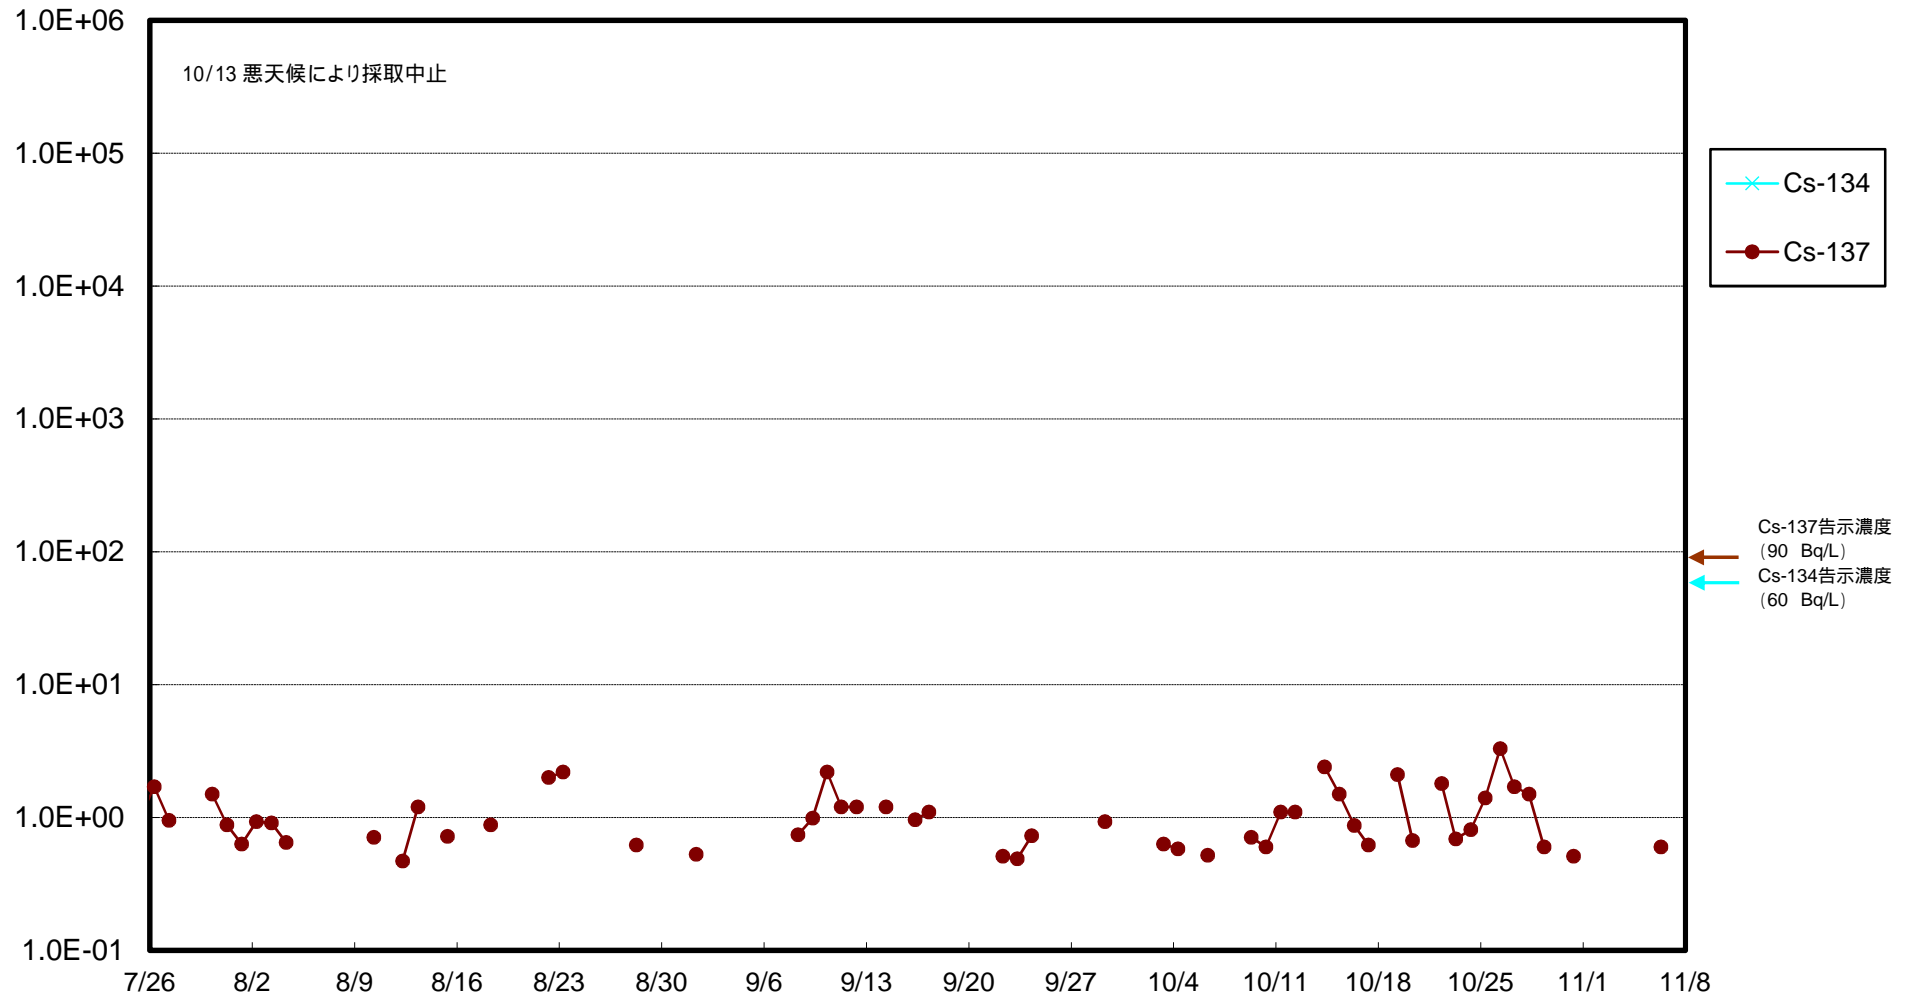

福島第一 物揚場前海水放射能濃度 (Bq / L)

福島第一 1~4号機取水口内北側(東波除堤北側)海水放射能濃度 (Bq / L)

福島第一 1~4号機取水口内南側(遮水壁前)海水放射能濃度(Bq/L)

福島第一 6号機取水口前海水放射能濃度 (Bq / L)

福島第一 港湾口海水放射能濃度 (Bq / L)