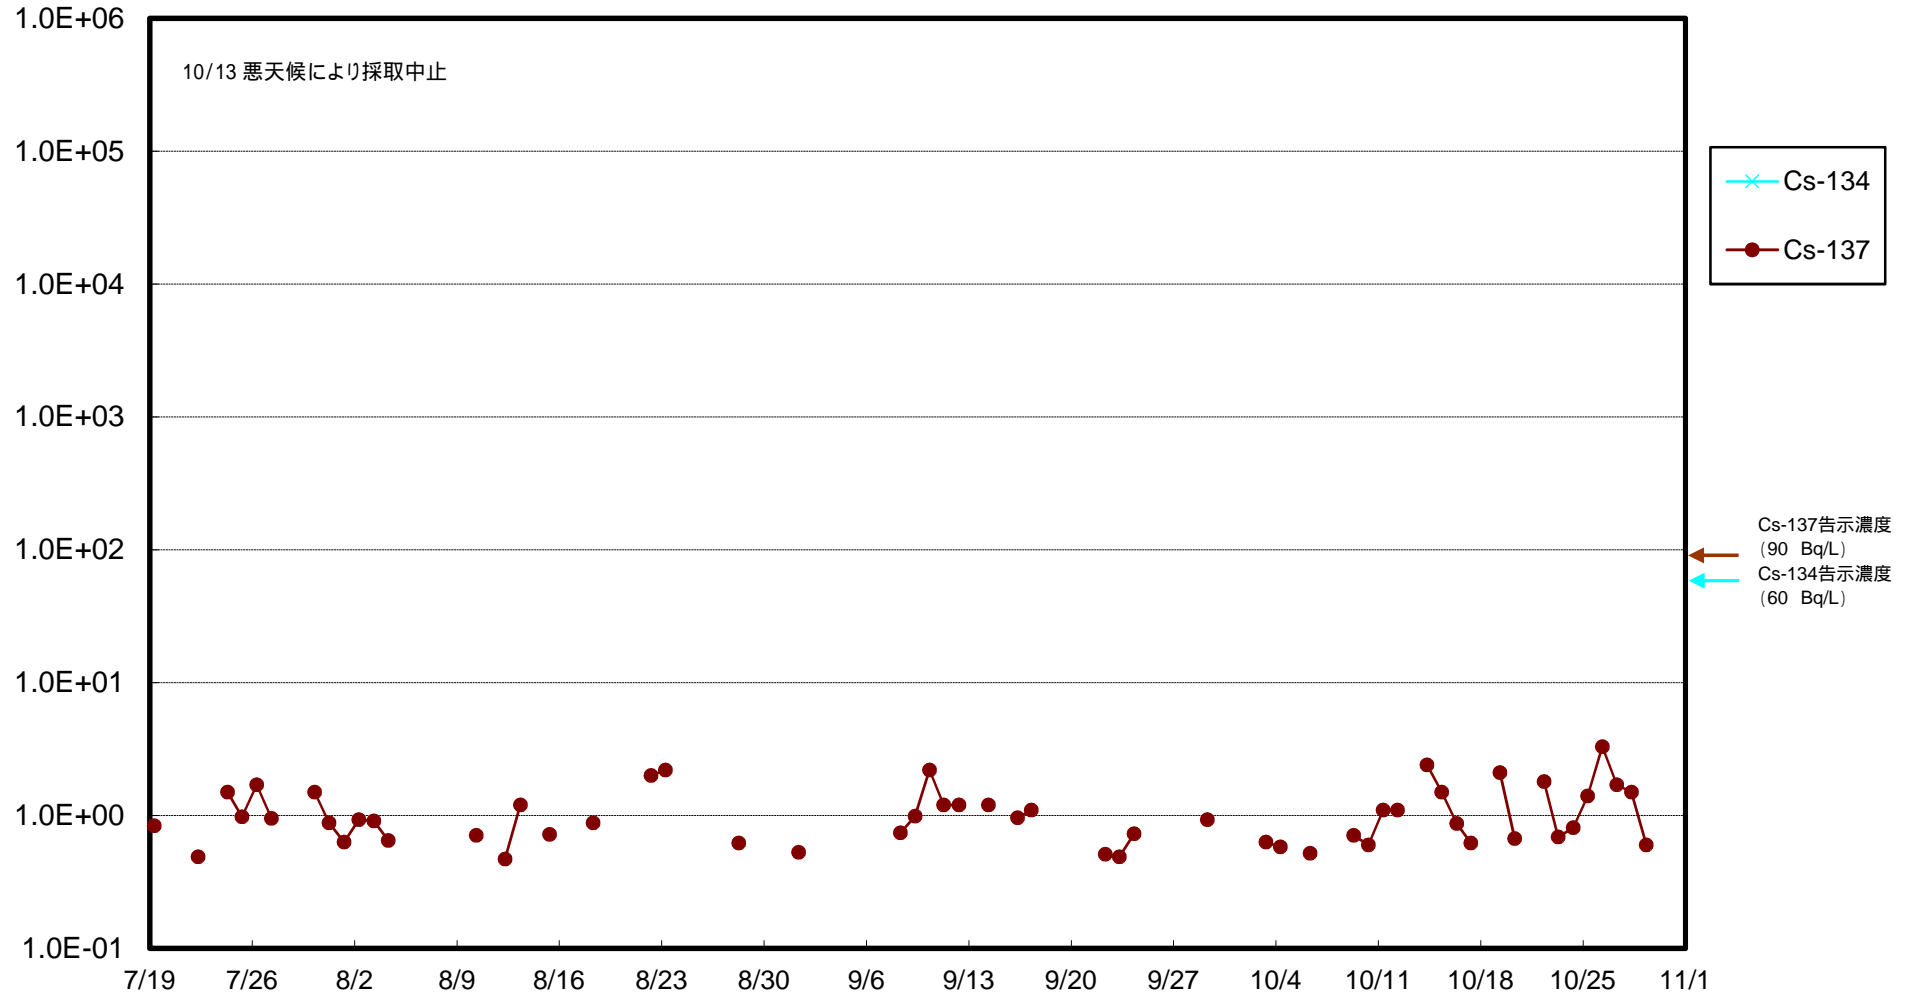

福島第一 物揚場前海水放射能濃度 (Bq / L)

福島第一 1~4号機取水口内北側(東波除堤北側)海水放射能濃度 (Bq/L)

福島第一 1~4号機取水口内南側(遮水壁前)海水放射能濃度(Bq/L)

福島第一 6号機取水口前海水放射能濃度 (Bq / L)

福島第一 港湾口海水放射能濃度 (Bq / L)