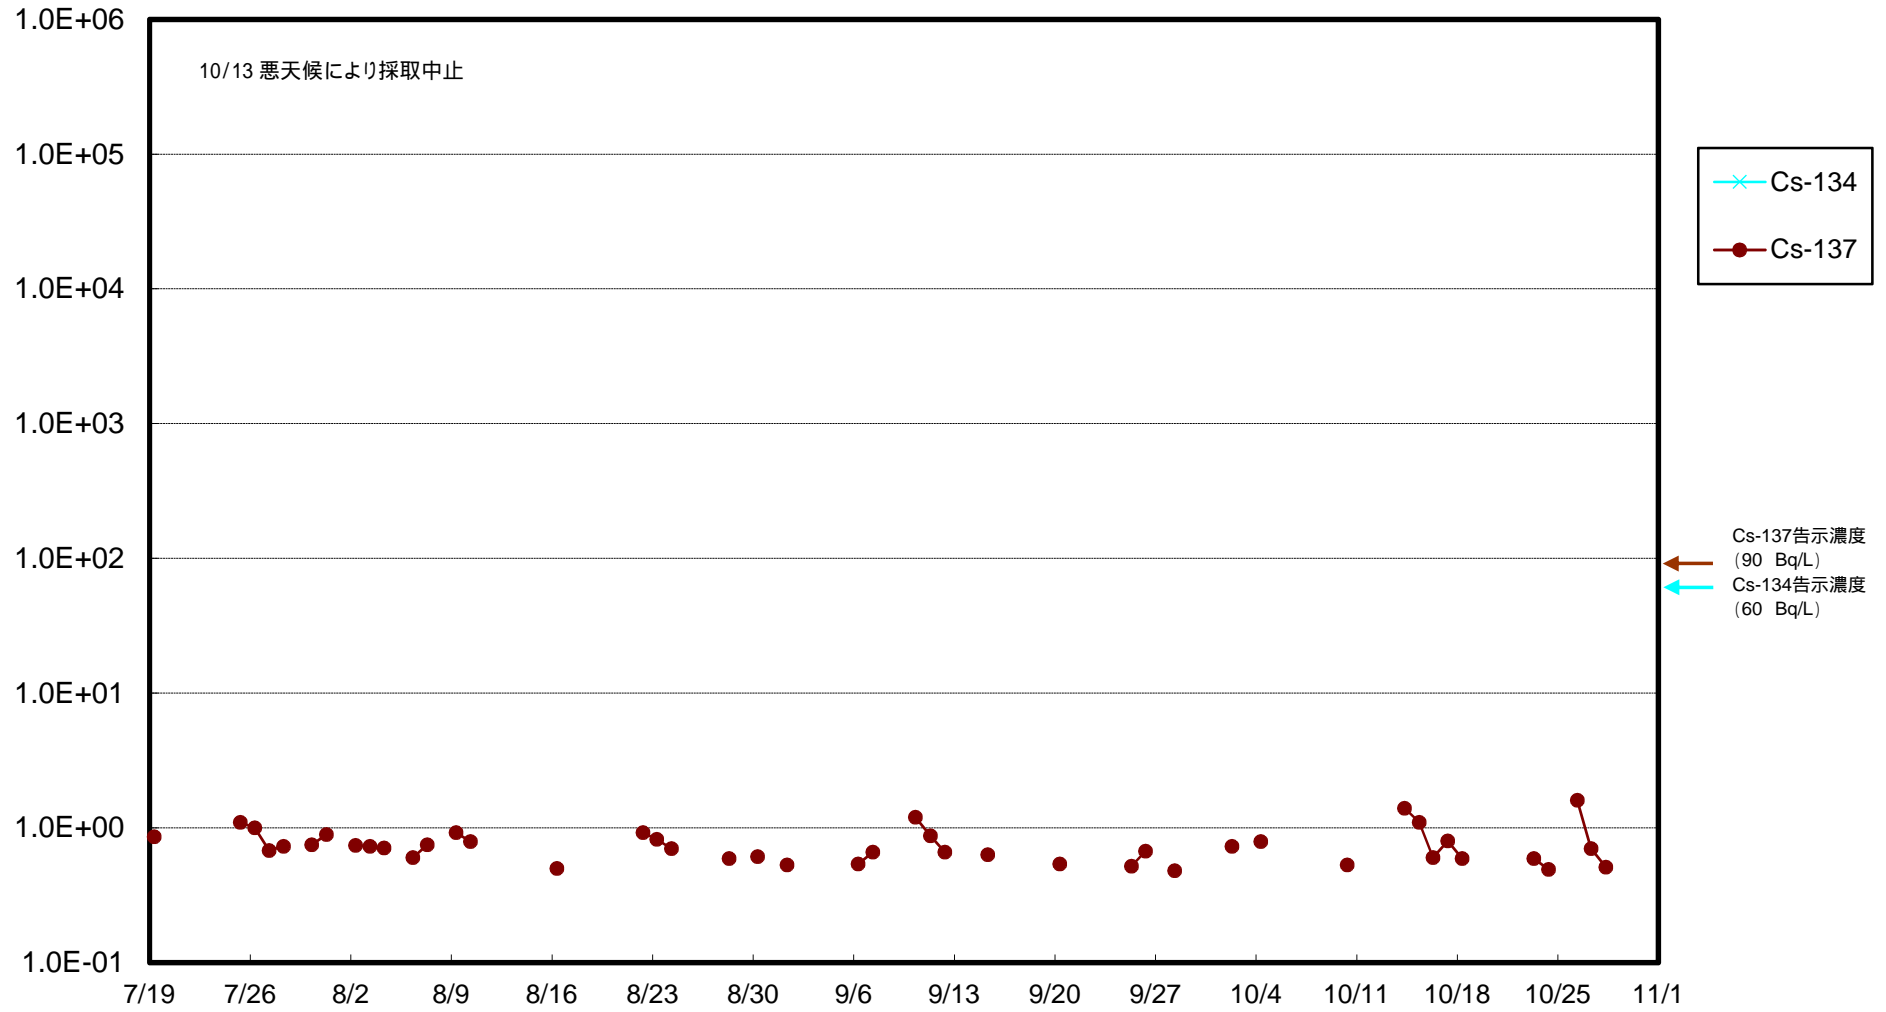

福島第一 物揚場前海水放射能濃度 (Bq / L)

福島第一 1~4号機取水口内北側(東波除堤北側)海水放射能濃度 (Bq/L)

福島第一 1~4号機取水口内南側(遮水壁前)海水放射能濃度(Bq/L)

福島第一 6号機取水口前海水放射能濃度 (Bq / L)

福島第一 港湾口海水放射能濃度 (Bq / L)