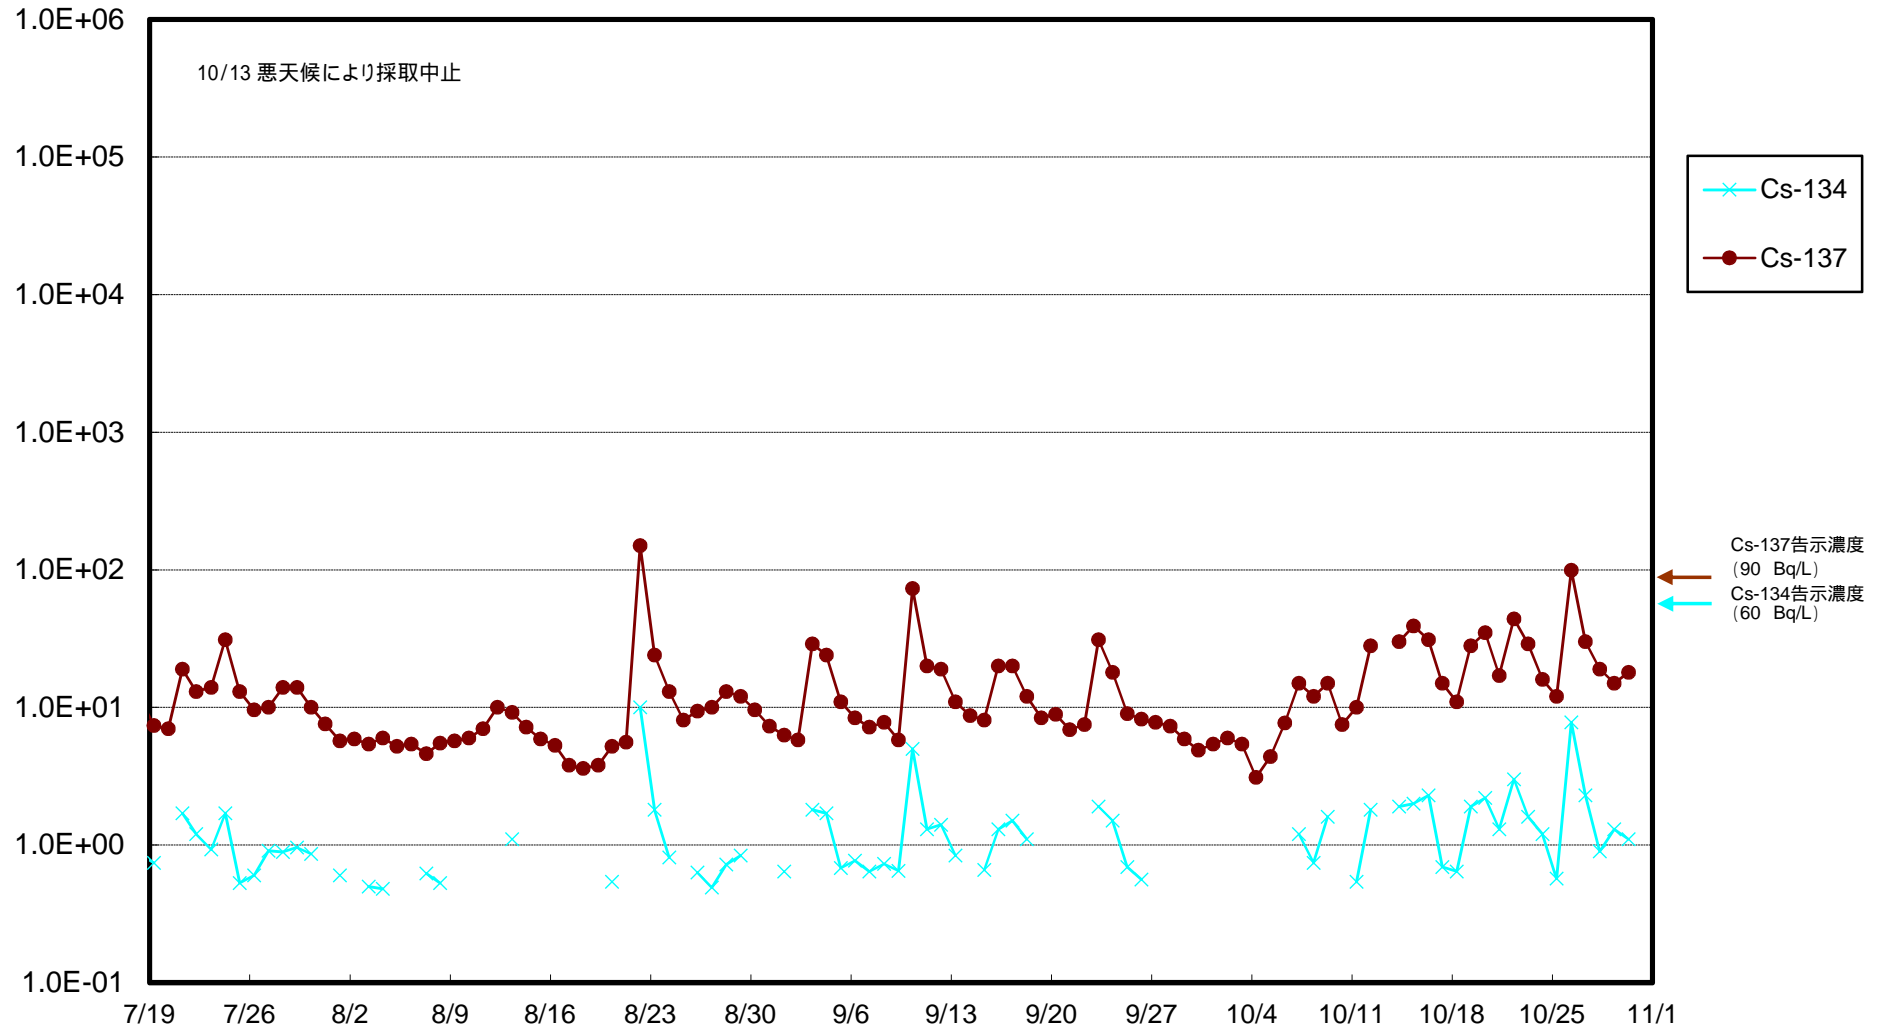

福島第一 物揚場前海水放射能濃度 (Bq / L)

福島第一 1~4号機取水口内北側(東波除堤北側)海水放射能濃度 (Bq/L)

福島第一 1~4号機取水口内南側(遮水壁前)海水放射能濃度(Bq/L)

福島第一 6号機取水口前海水放射能濃度 (Bq / L)

福島第一 港湾口海水放射能濃度 (Bq / L)