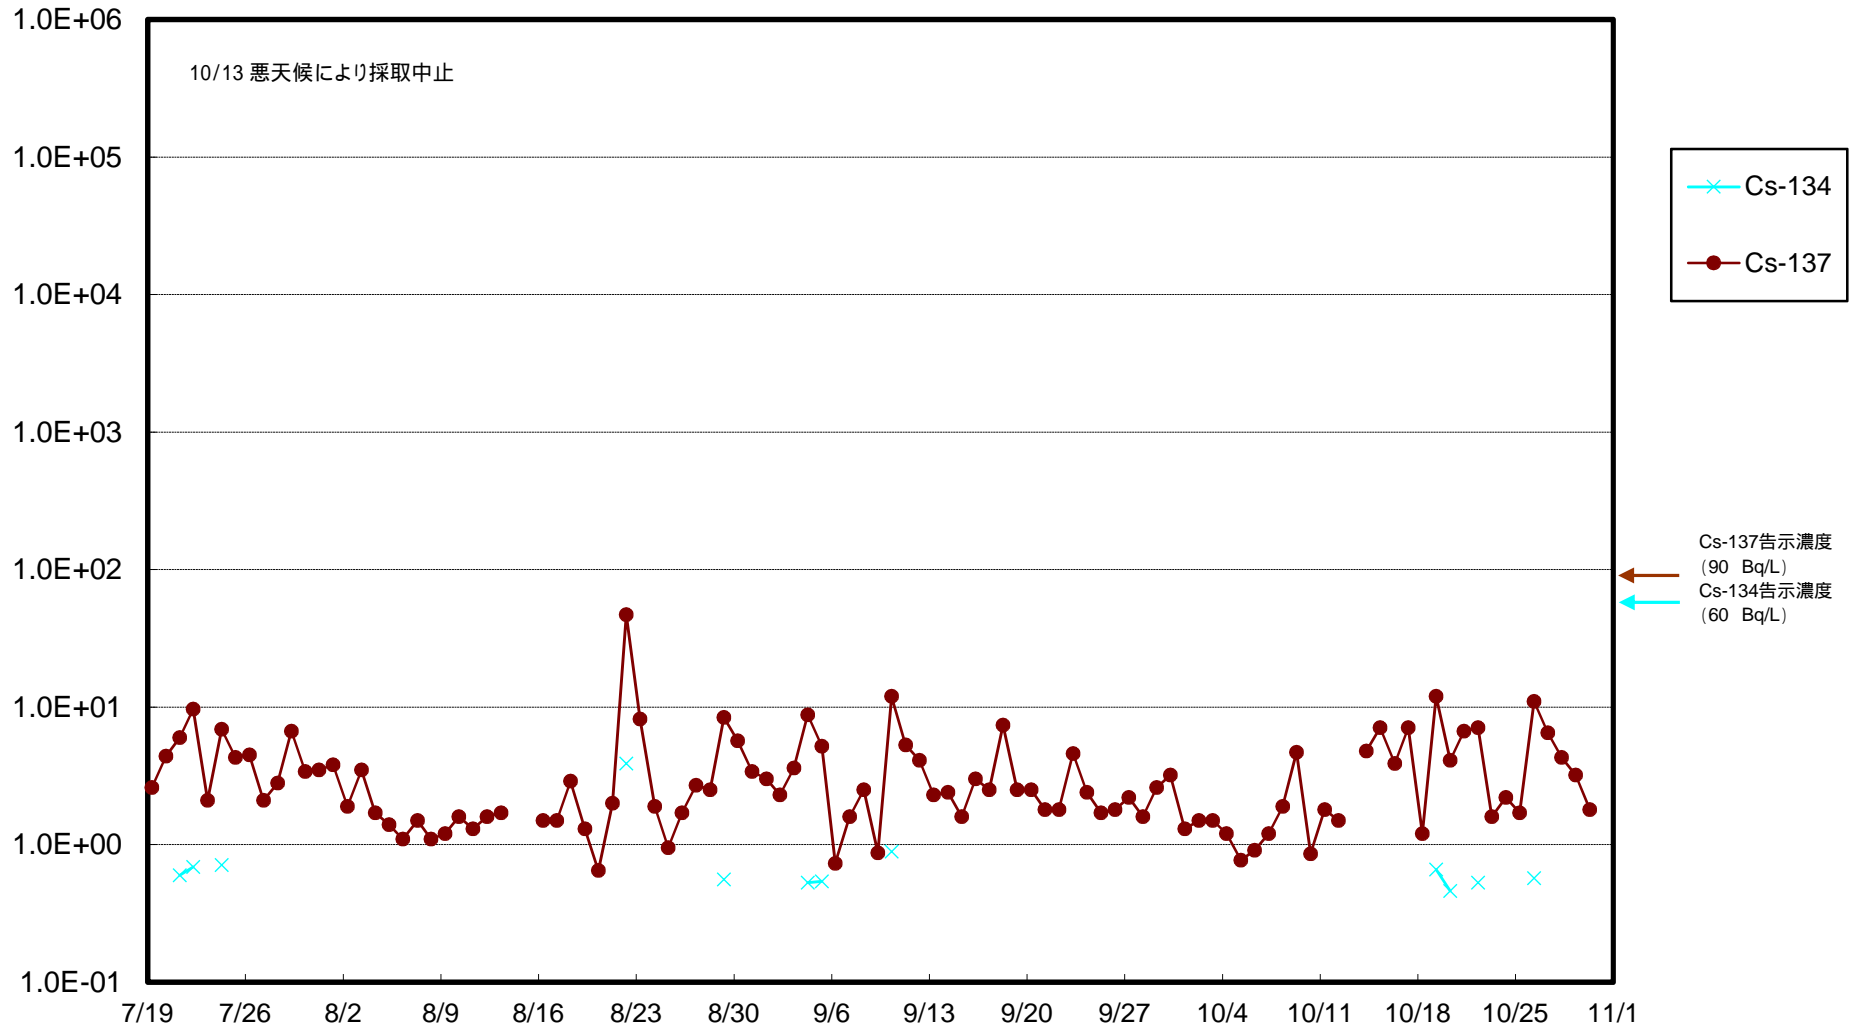

福島第一 物揚場前海水放射能濃度 (Bq / L)

福島第一 1~4号機取水口内北側(東波除堤北側)海水放射能濃度 (Bq/L)

福島第一 1~4号機取水口内南側(遮水壁前)海水放射能濃度(Bq/L)

福島第一 6号機取水口前海水放射能濃度 (Bq / L)

福島第一 港湾口海水放射能濃度 (Bq / L)