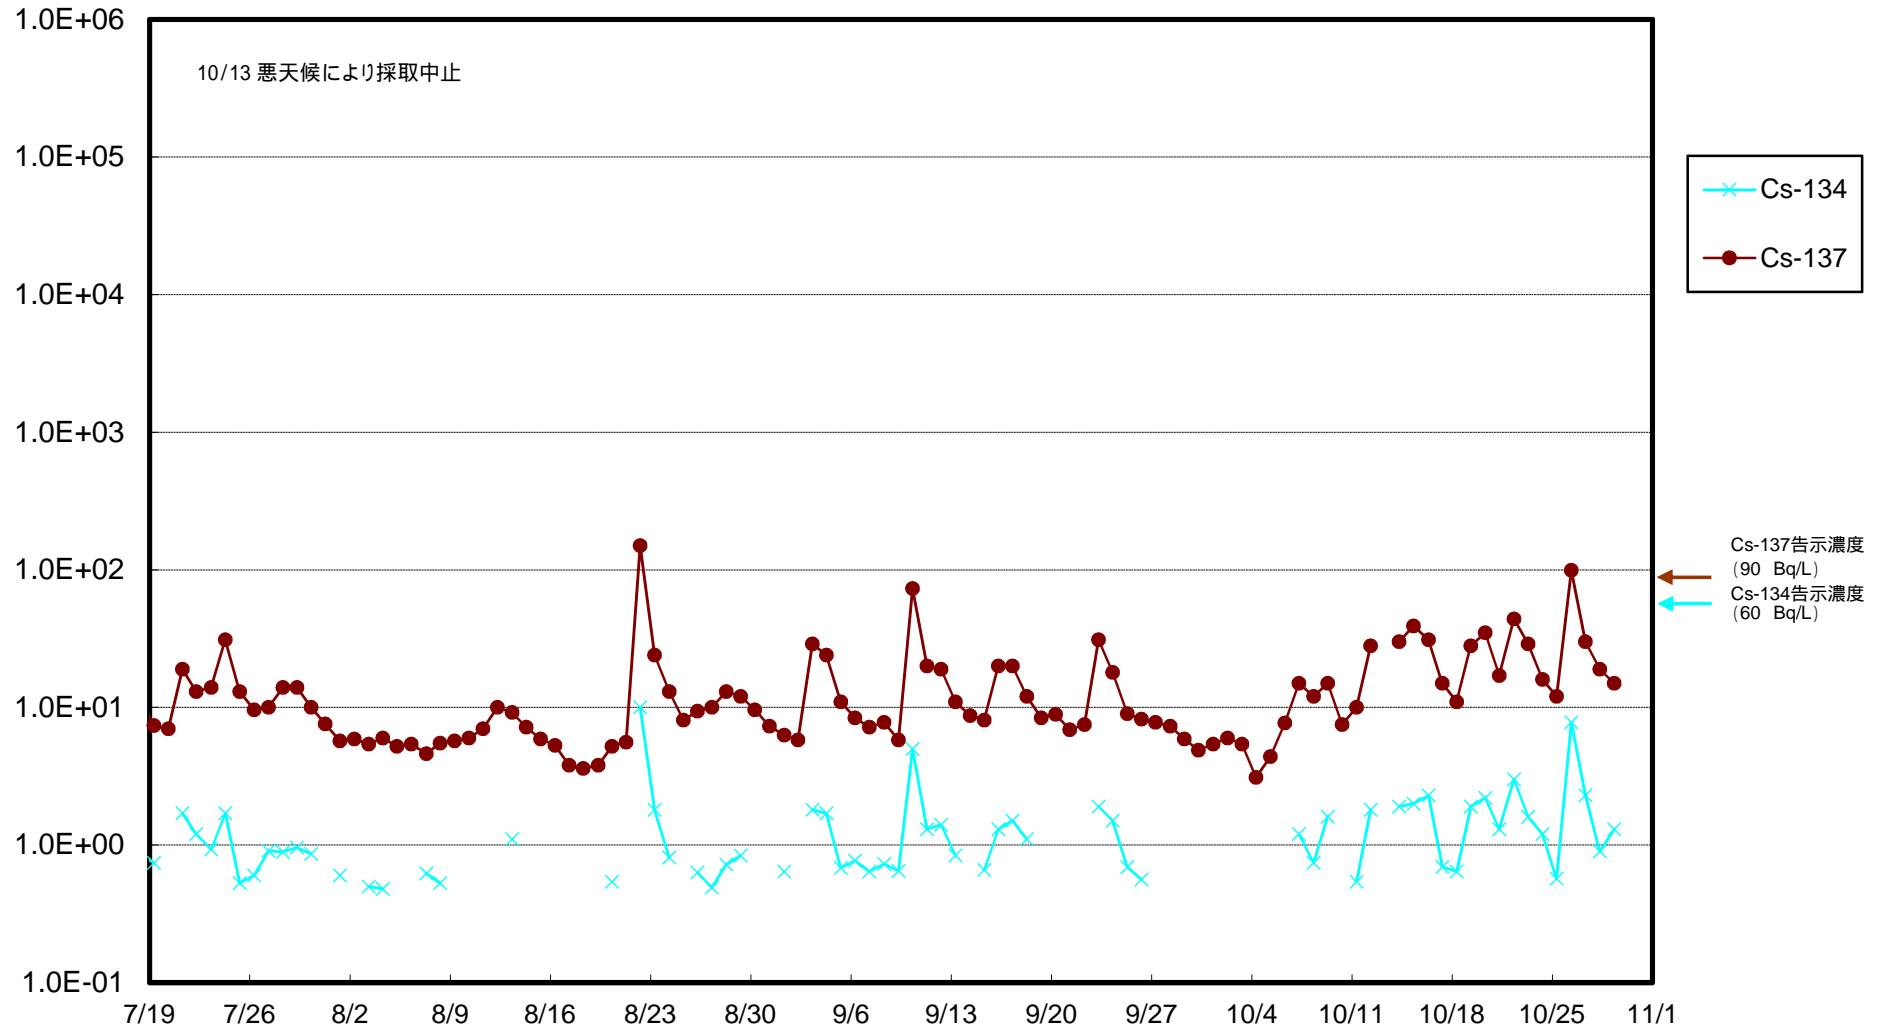

福島第一 物揚場前海水放射能濃度 (Bq / L)

福島第一 1~4号機取水口内北側(東波除堤北側)海水放射能濃度 (Bq/L)

福島第一 1~4号機取水口内南側(遮水壁前)海水放射能濃度(Bq/L)

福島第一 6号機取水口前海水放射能濃度 (Bq / L)

福島第一 港湾口海水放射能濃度 (Bq / L)