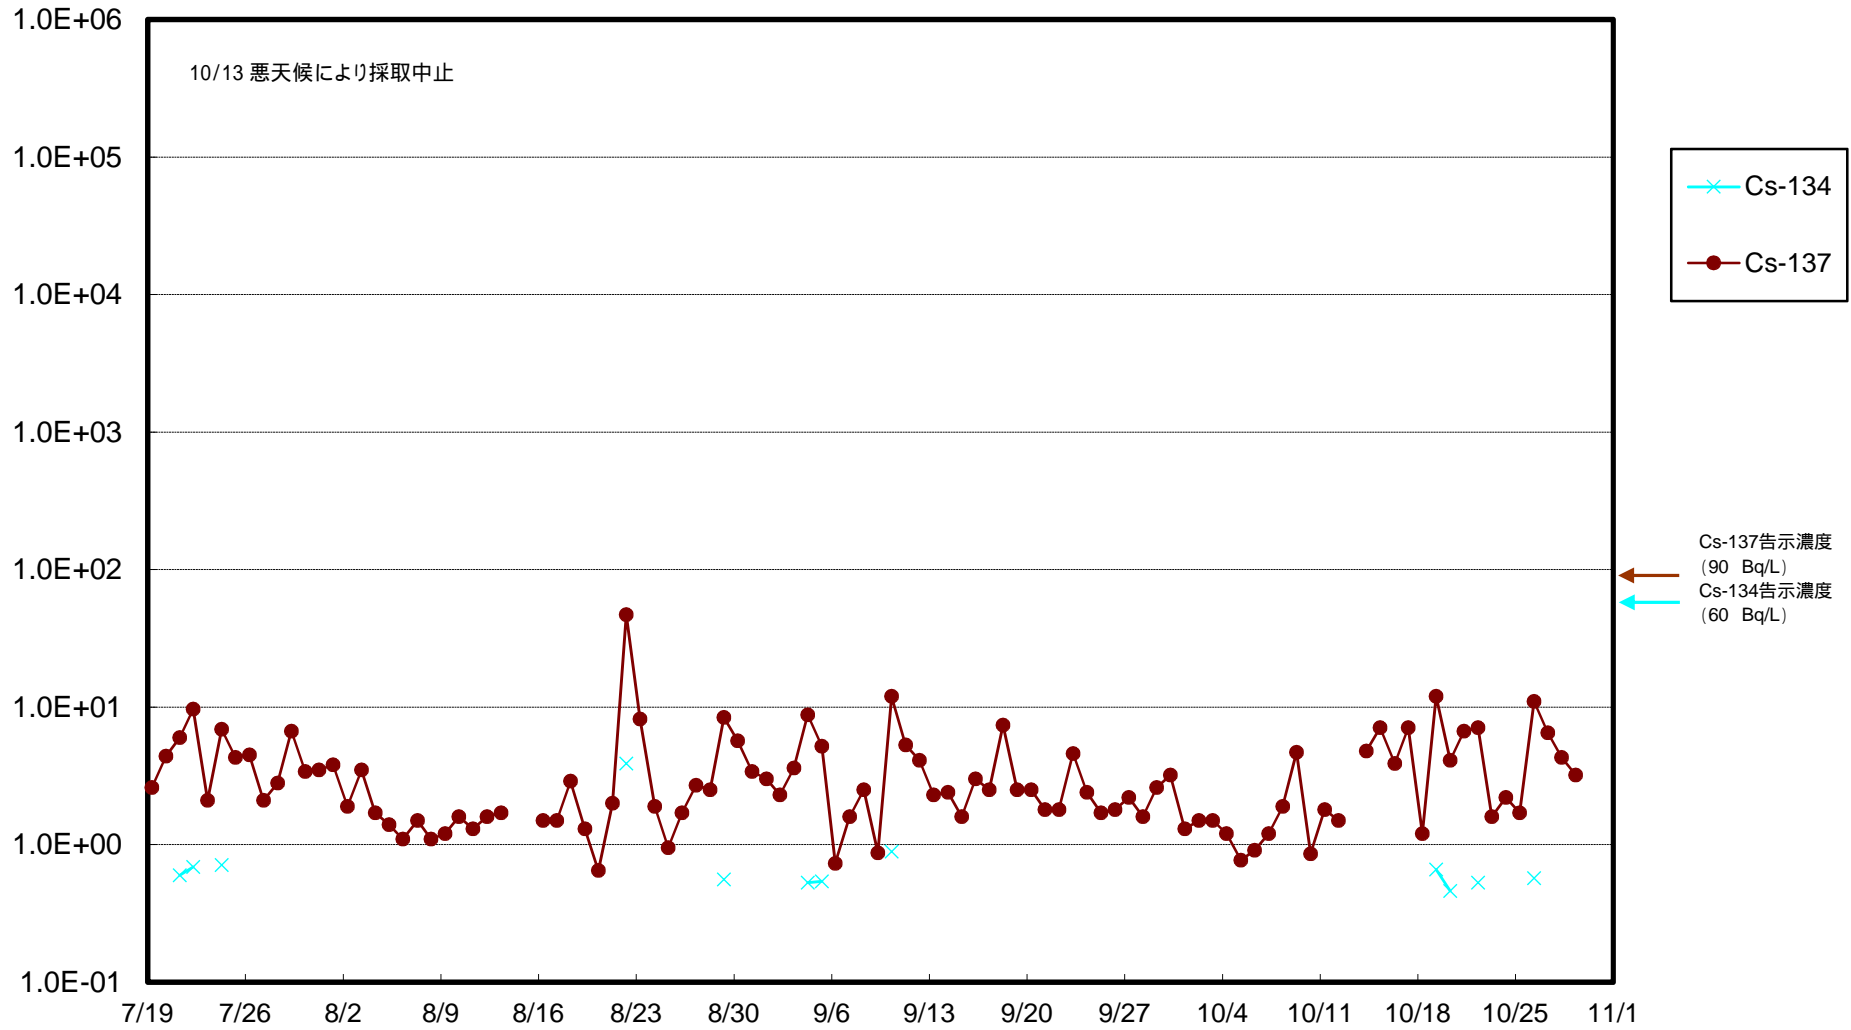

福島第一 物揚場前海水放射能濃度 (Bq / L)

福島第一 1~4号機取水口内北側(東波除堤北側)海水放射能濃度 (Bq/L)

福島第一 1~4号機取水口内南側(遮水壁前)海水放射能濃度(Bq/L)

福島第一 6号機取水口前海水放射能濃度 (Bq / L)

福島第一 港湾口海水放射能濃度 (Bq / L)