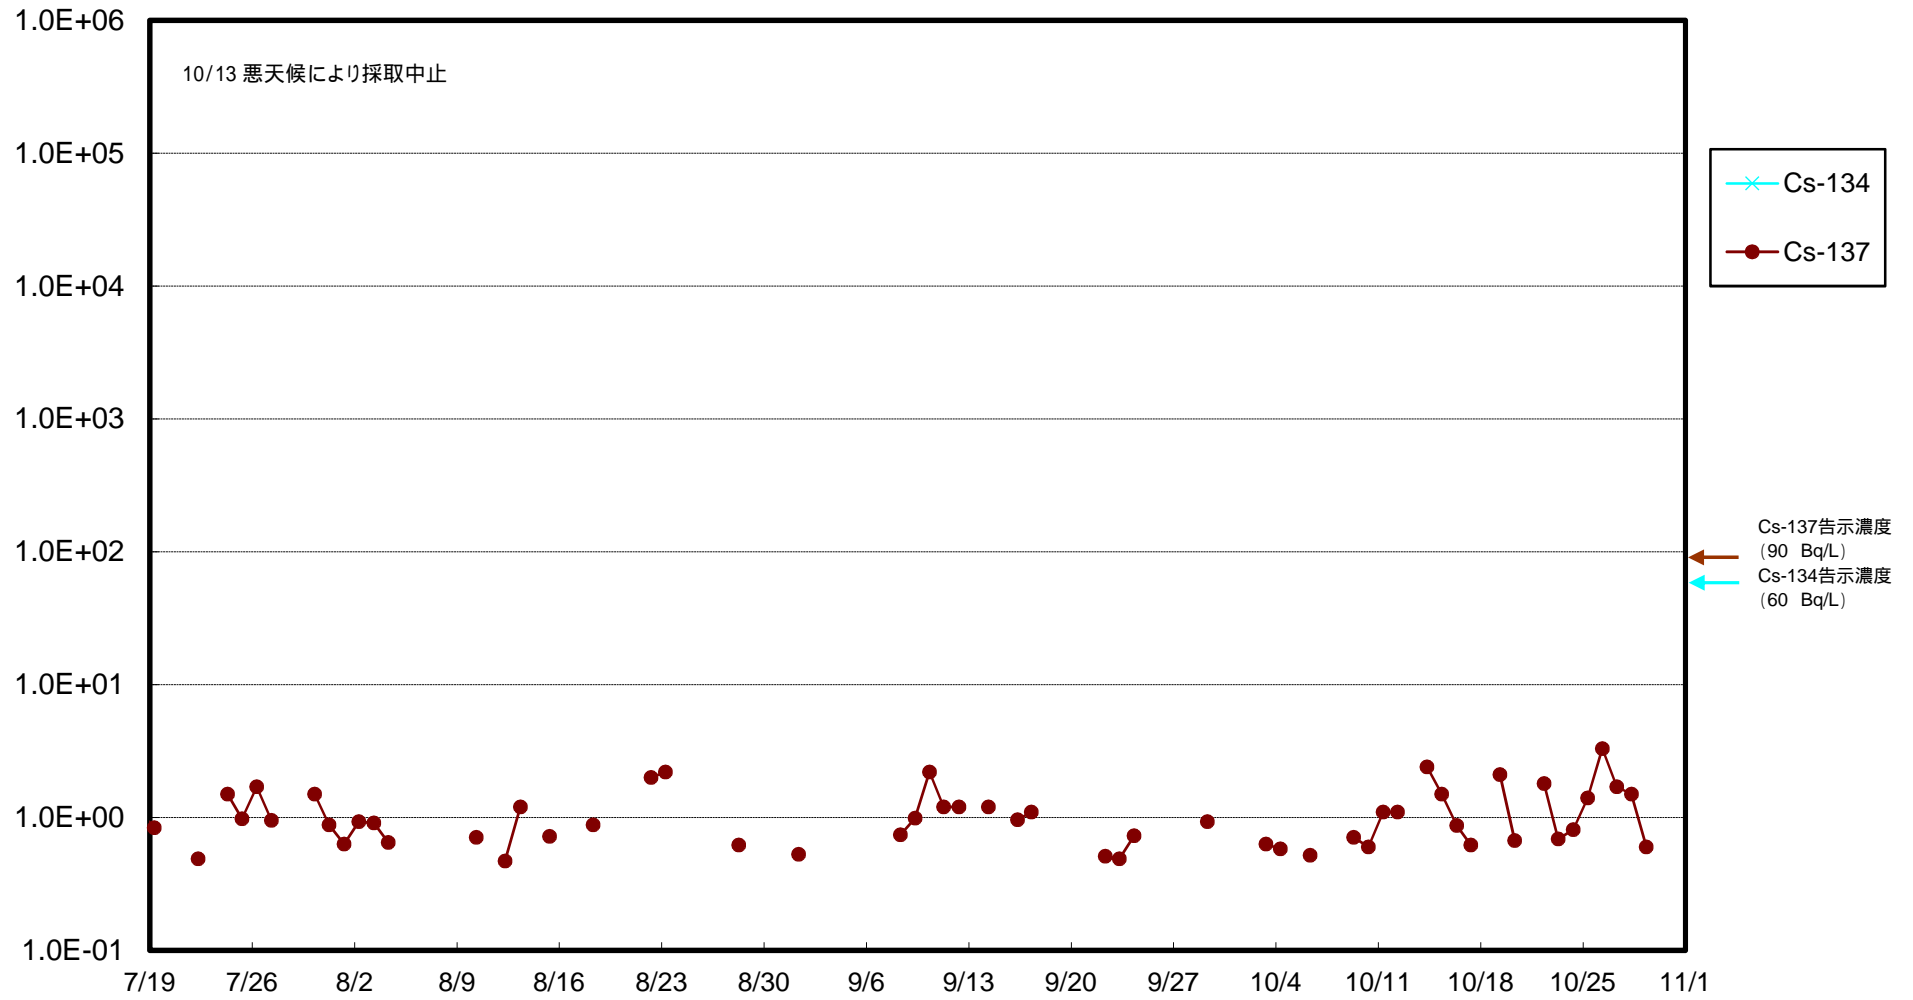

福島第一 物揚場前海水放射能濃度 (Bq / L)

福島第一 1~4号機取水口内北側(東波除堤北側)海水放射能濃度 (Bq/L)

福島第一 1~4号機取水口内南側(遮水壁前)海水放射能濃度(Bq/L)

福島第一 6号機取水口前海水放射能濃度 (Bq / L)

福島第一 港湾口海水放射能濃度 (Bq / L)