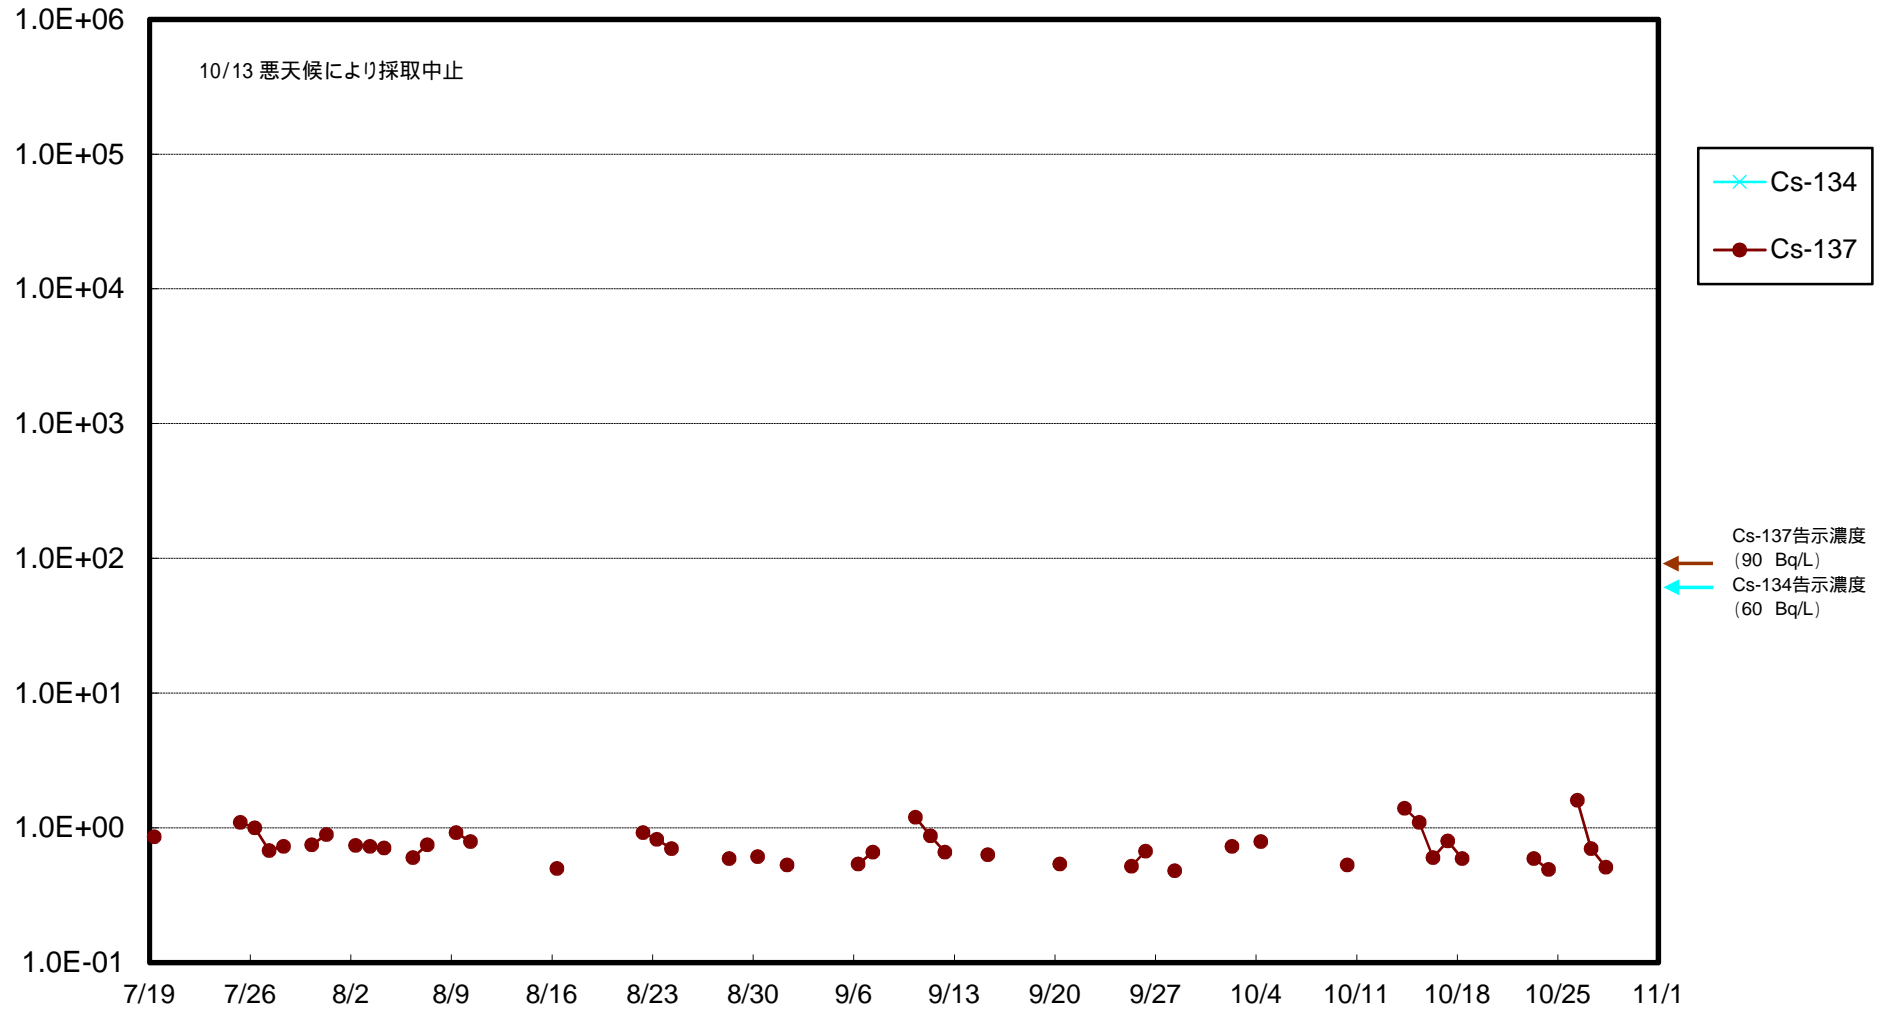

福島第一 物揚場前海水放射能濃度 (Bq / L)

福島第一 1~4号機取水口内北側(東波除堤北側)海水放射能濃度 (Bq/L)

福島第一 1~4号機取水口内南側(遮水壁前)海水放射能濃度(Bq/L)

福島第一 6号機取水口前海水放射能濃度 (Bq / L)

福島第一 港湾口海水放射能濃度 (Bq / L)