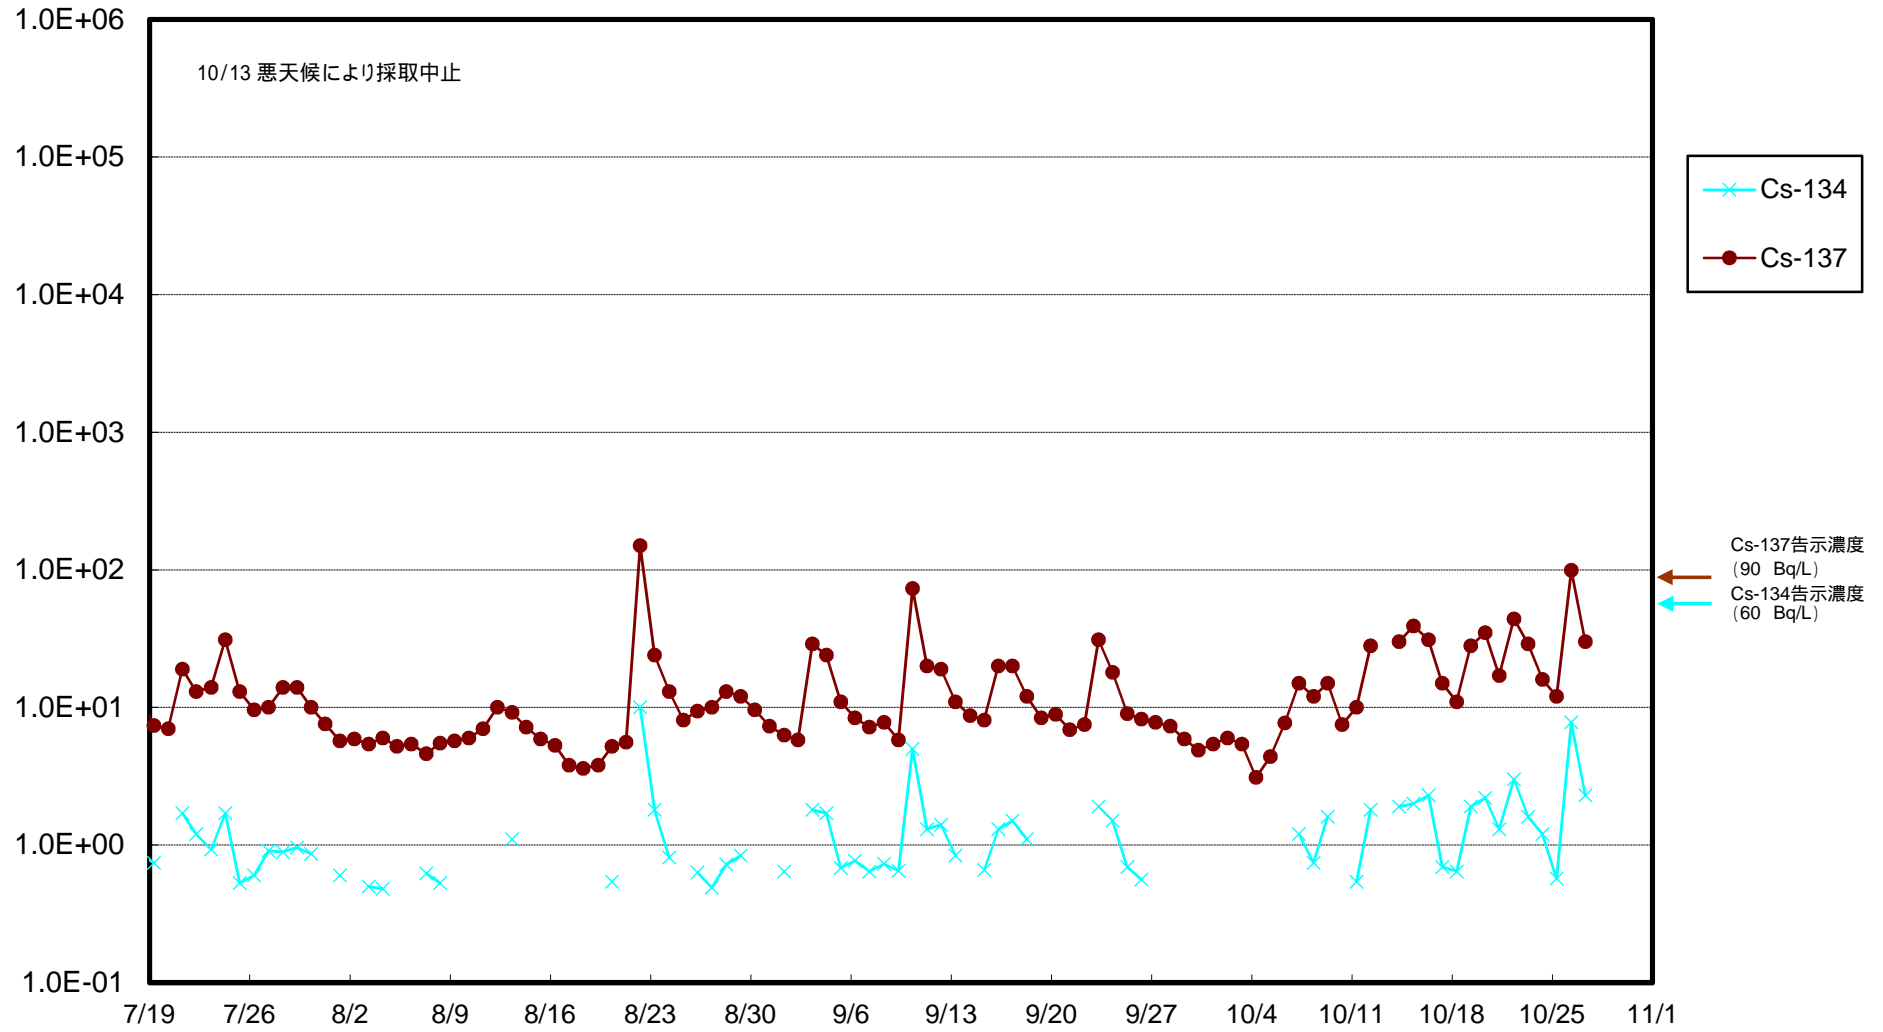

福島第一 物揚場前海水放射能濃度 (Bq / L)

福島第一 1~4号機取水口内北側(東波除堤北側)海水放射能濃度 (Bq/L)

福島第一 1~4号機取水口内南側(遮水壁前)海水放射能濃度(Bq/L)

福島第一 6号機取水口前海水放射能濃度 (Bq / L)

福島第一 港湾口海水放射能濃度 (Bq / L)