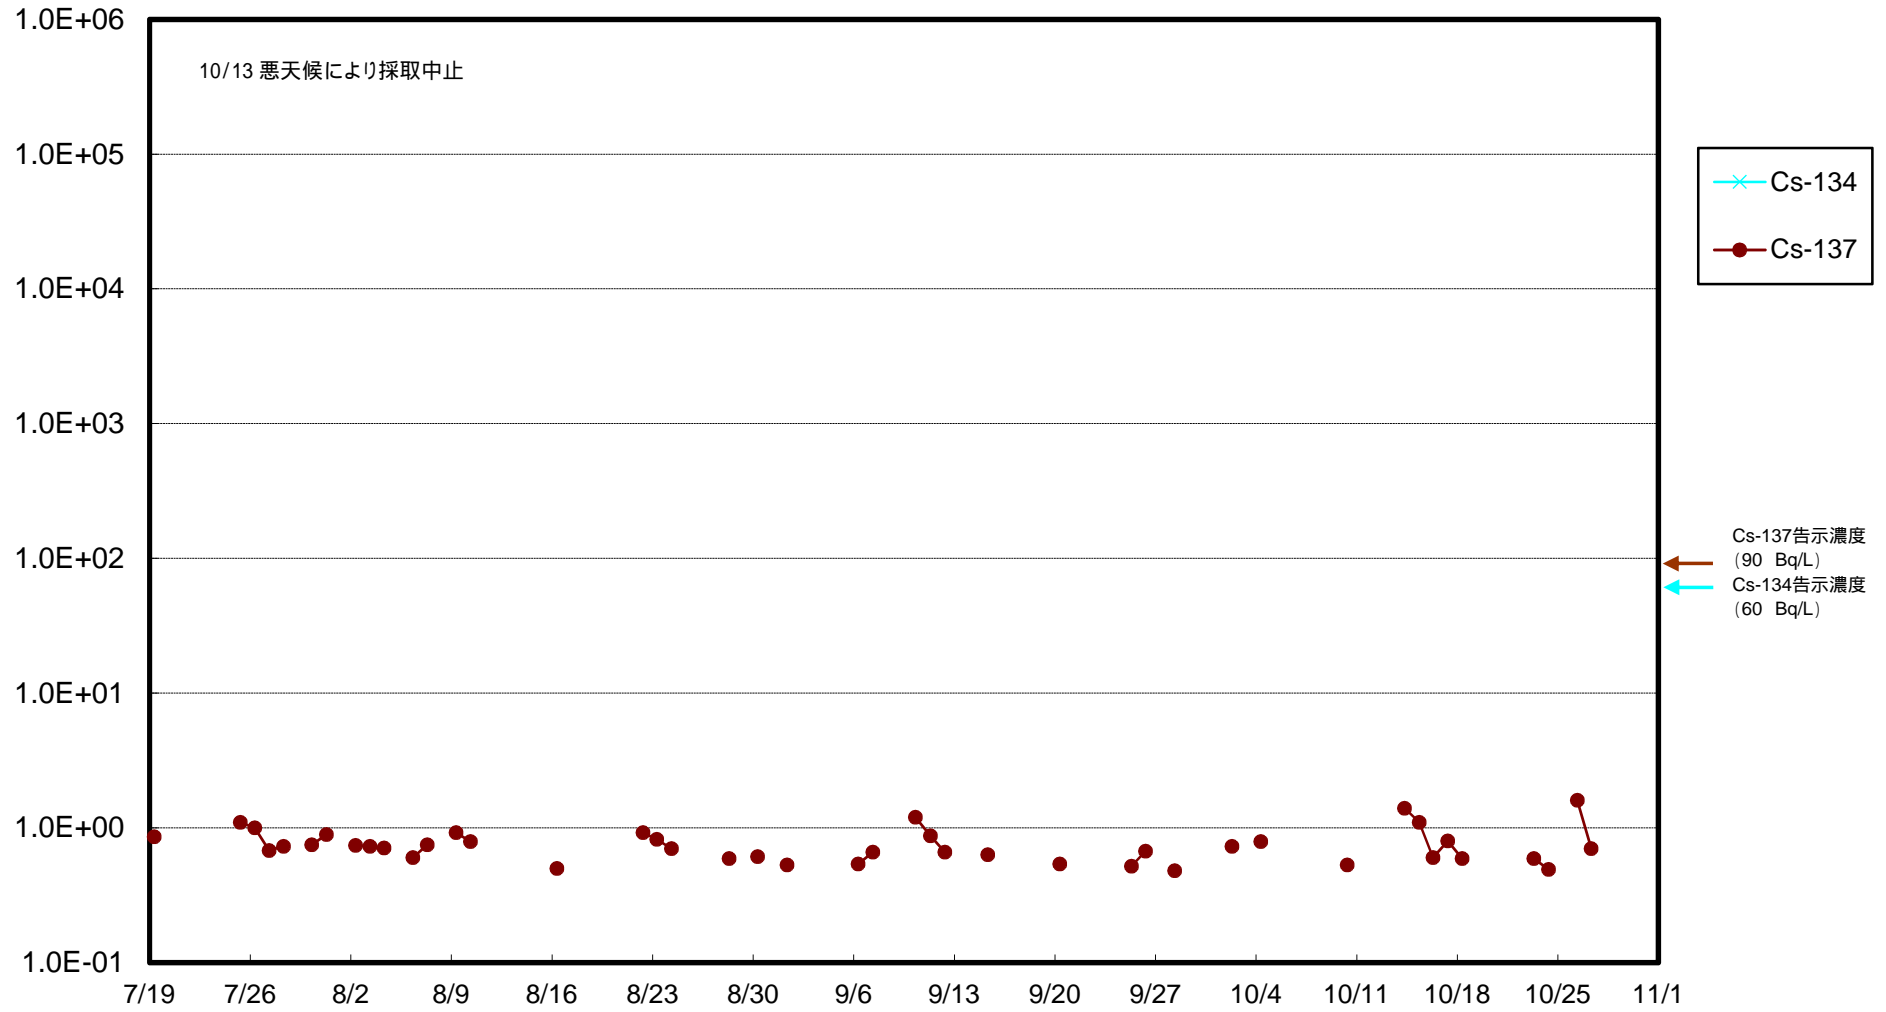

福島第一 物揚場前海水放射能濃度 (Bq / L)

福島第一 1~4号機取水口内北側(東波除堤北側)海水放射能濃度 (Bq/L)

福島第一 1~4号機取水口内南側(遮水壁前)海水放射能濃度(Bq/L)

福島第一 6号機取水口前海水放射能濃度 (Bq / L)

福島第一 港湾口海水放射能濃度 (Bq / L)