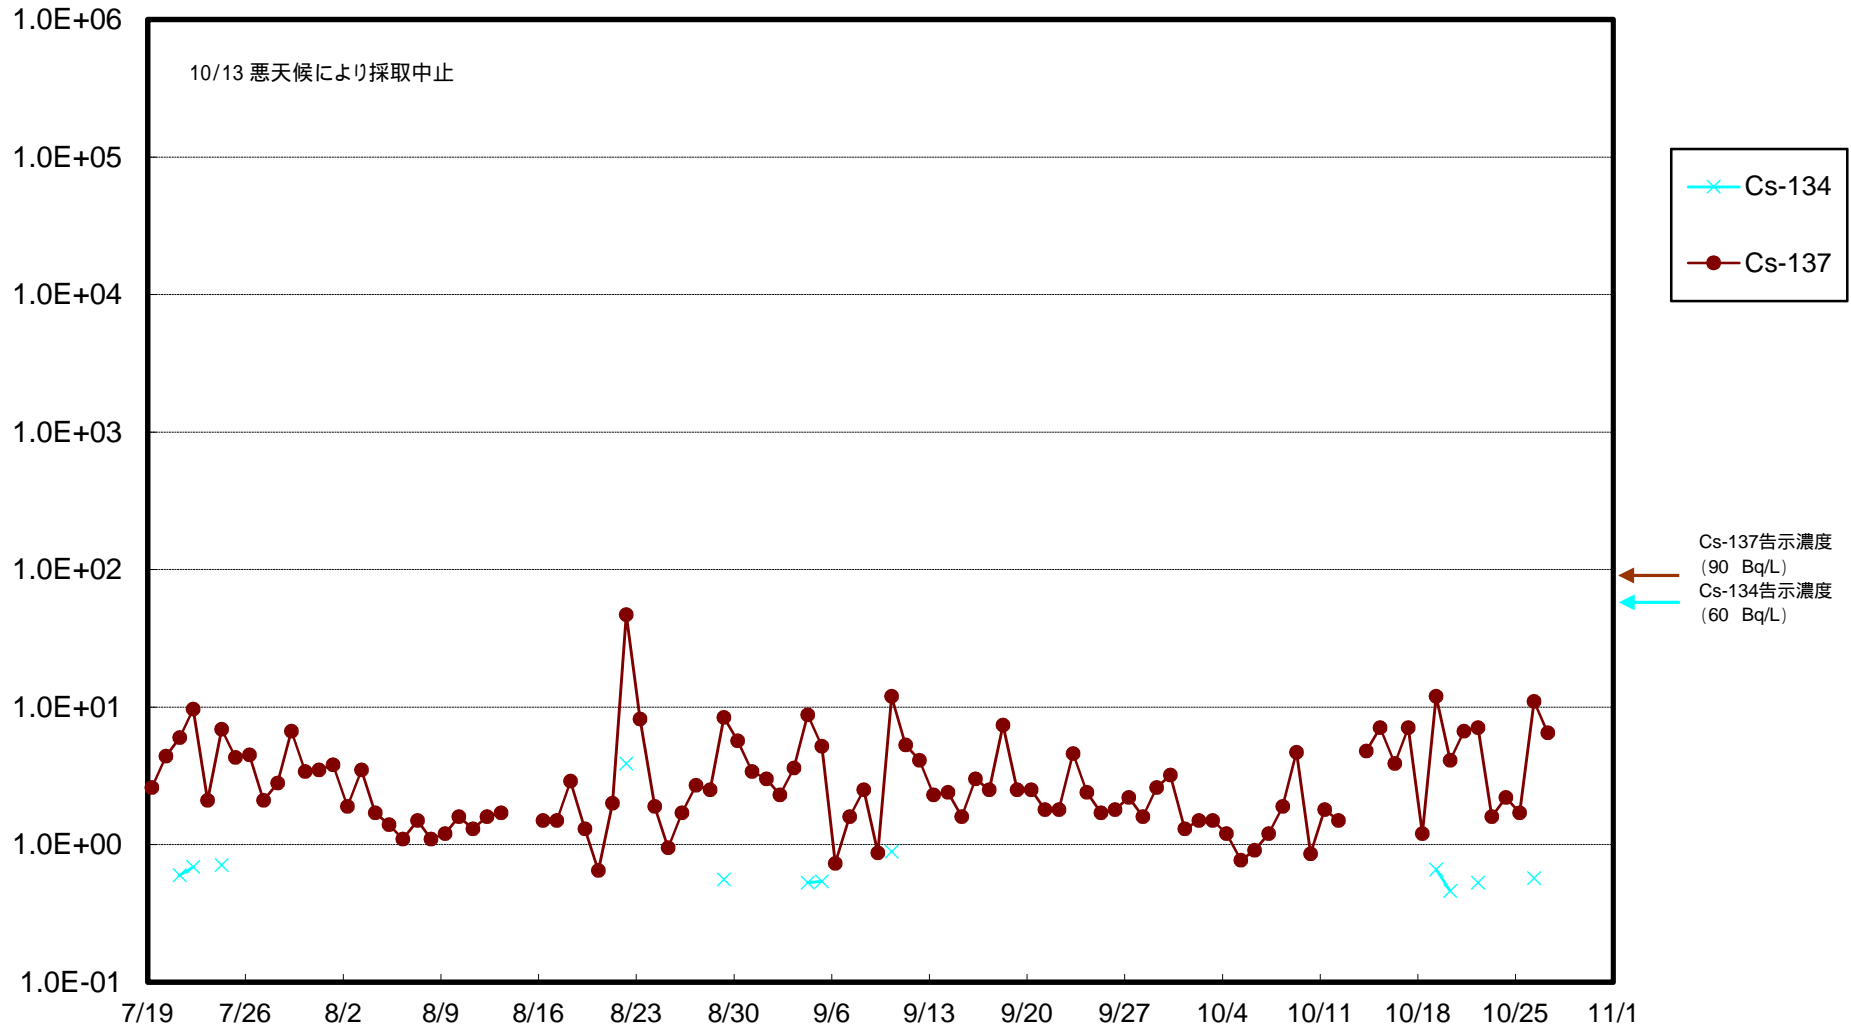

福島第一 物揚場前海水放射能濃度 (Bq / L)

福島第一 1~4号機取水口内北側(東波除堤北側)海水放射能濃度 (Bq/L)

福島第一 1~4号機取水口内南側(遮水壁前)海水放射能濃度(Bq/L)

福島第一 6号機取水口前海水放射能濃度 (Bq / L)

福島第一 港湾口海水放射能濃度 (Bq / L)