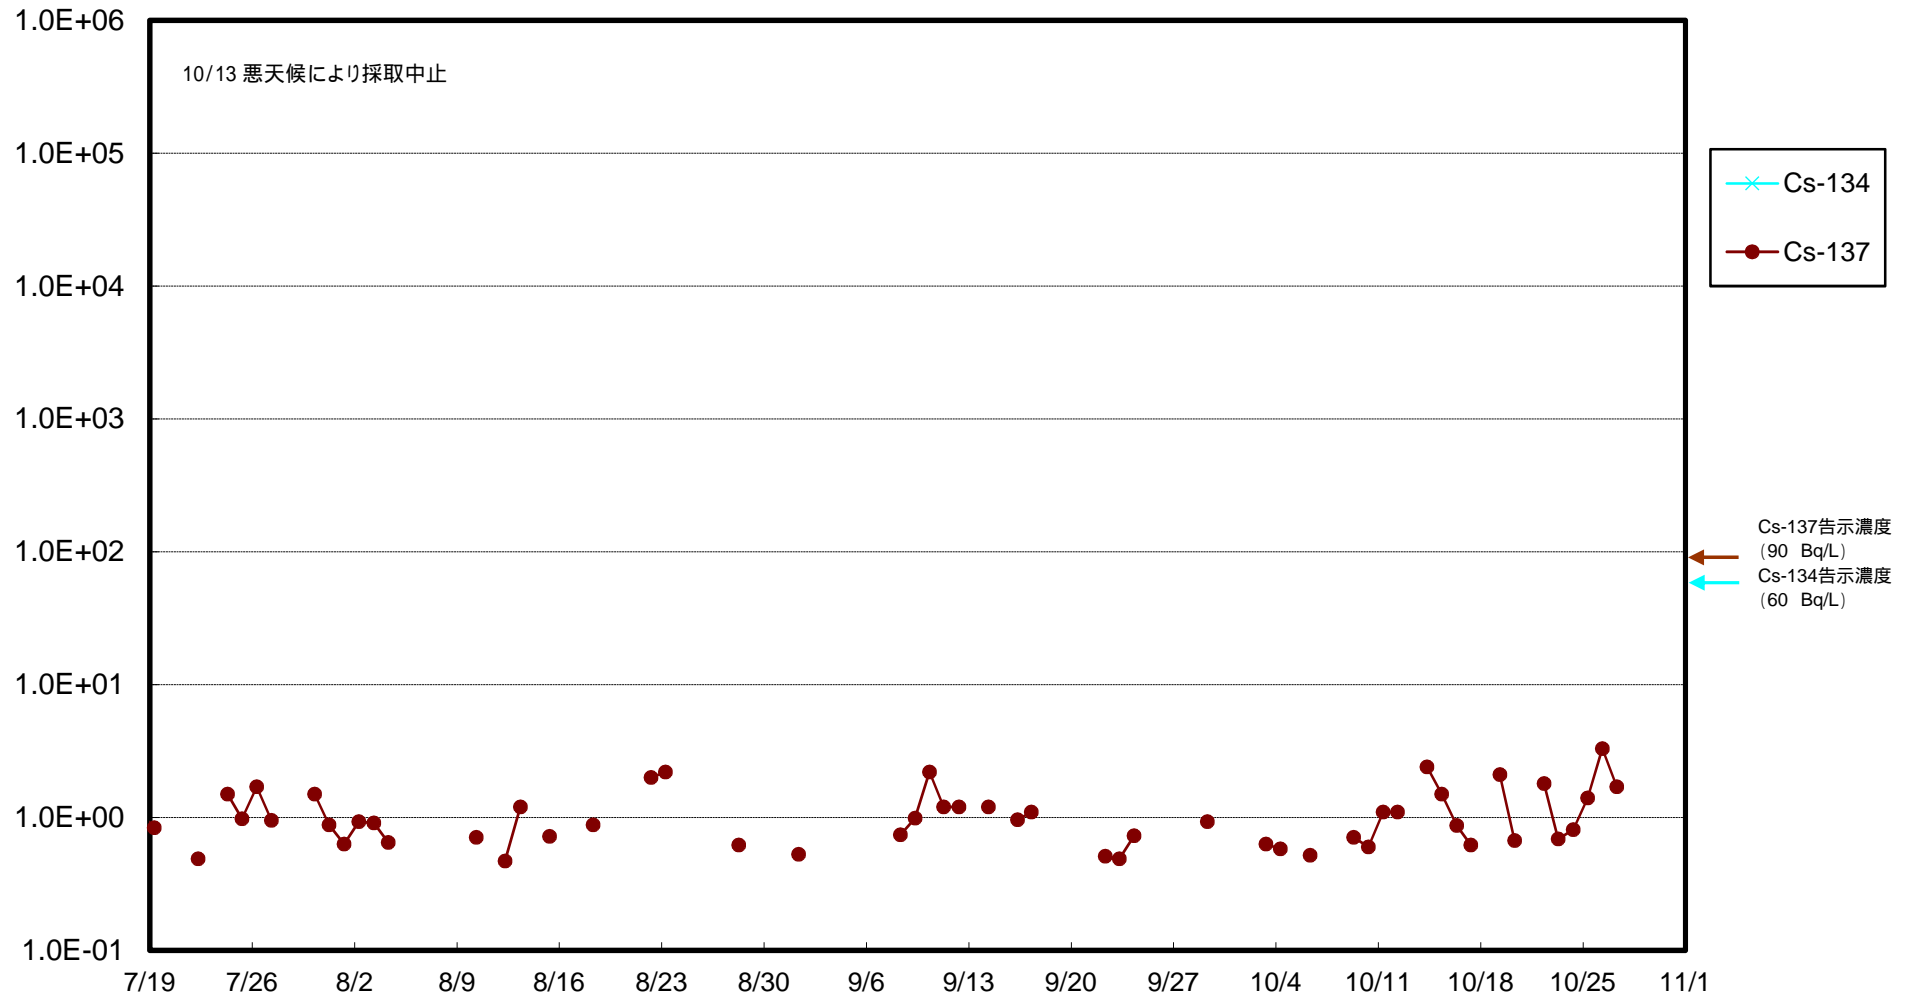

福島第一 物揚場前海水放射能濃度 (Bq / L)

福島第一 1~4号機取水口内北側(東波除堤北側)海水放射能濃度 (Bq/L)

福島第一 1~4号機取水口内南側(遮水壁前)海水放射能濃度(Bq/L)

福島第一 6号機取水口前海水放射能濃度 (Bq / L)

福島第一 港湾口海水放射能濃度 (Bq / L)