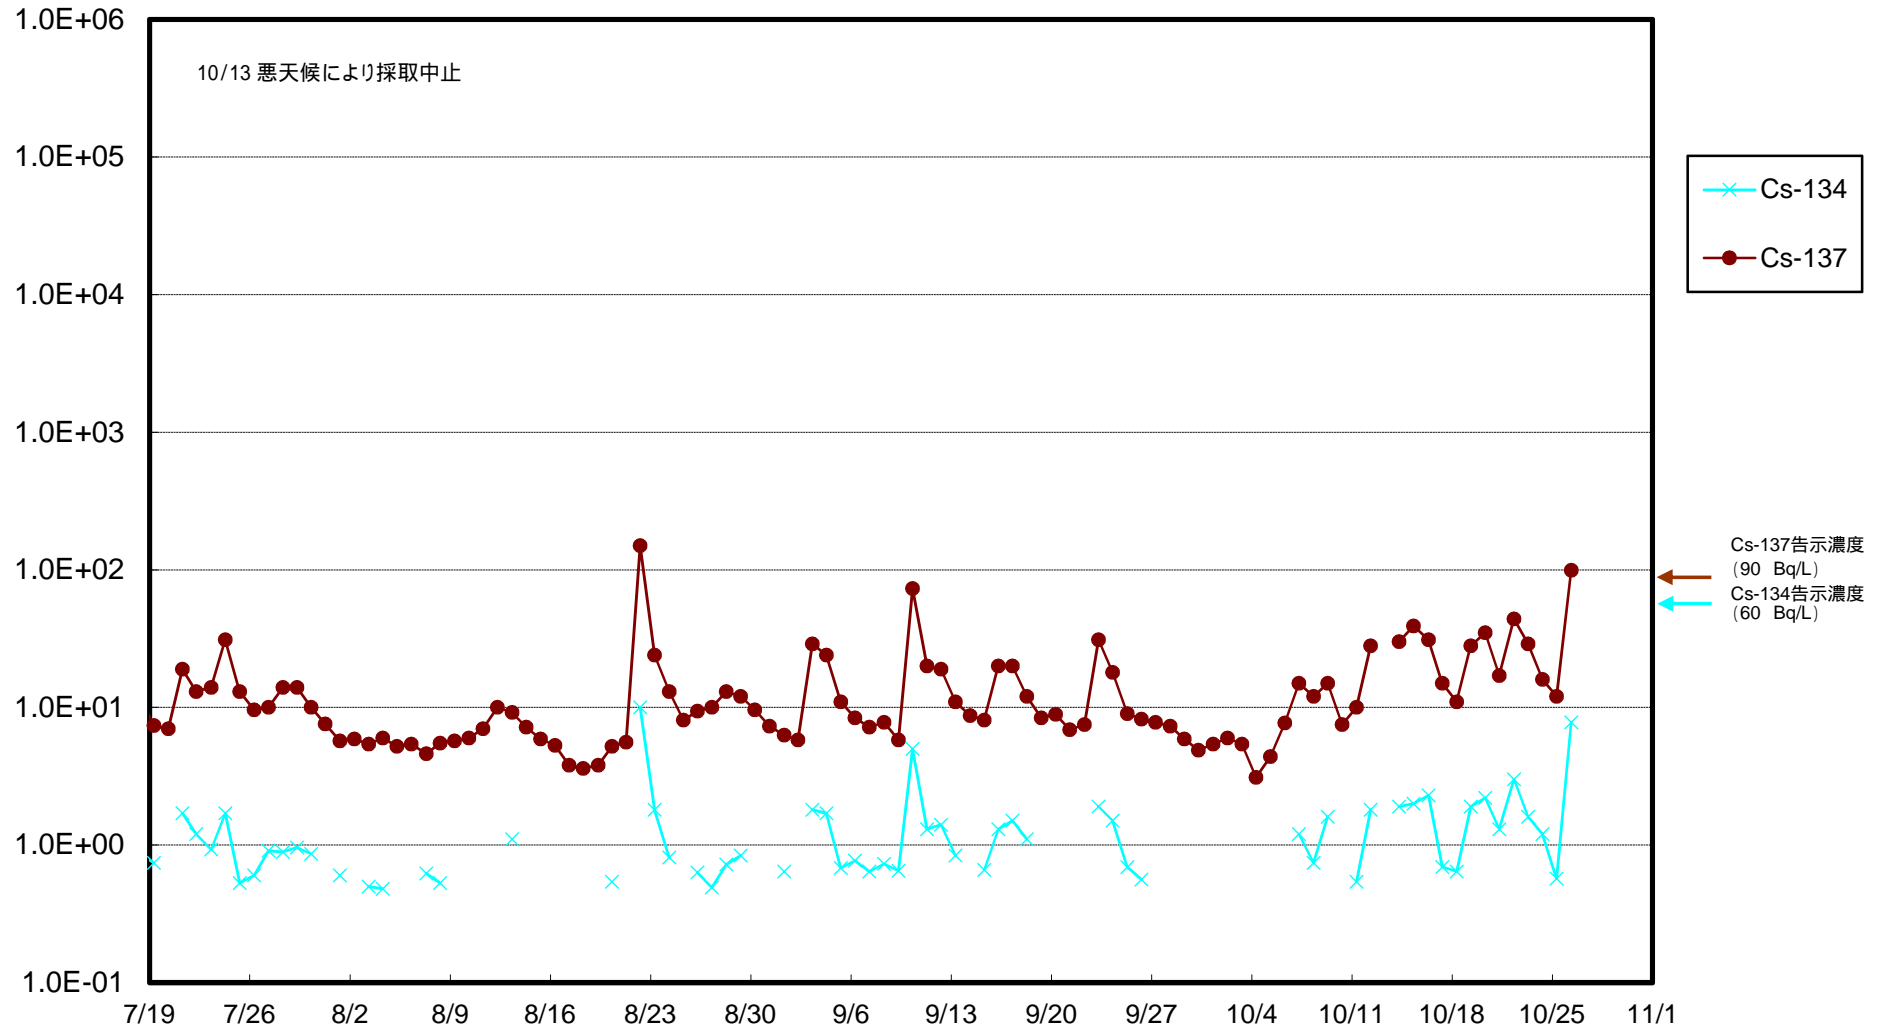

福島第一 物揚場前海水放射能濃度 (Bq / L)

福島第一 1~4号機取水口内北側(東波除堤北側)海水放射能濃度 (Bq/L)

福島第一 1~4号機取水口内南側(遮水壁前)海水放射能濃度(Bq/L)

福島第一 6号機取水口前海水放射能濃度 (Bq / L)

福島第一 港湾口海水放射能濃度 (Bq / L)