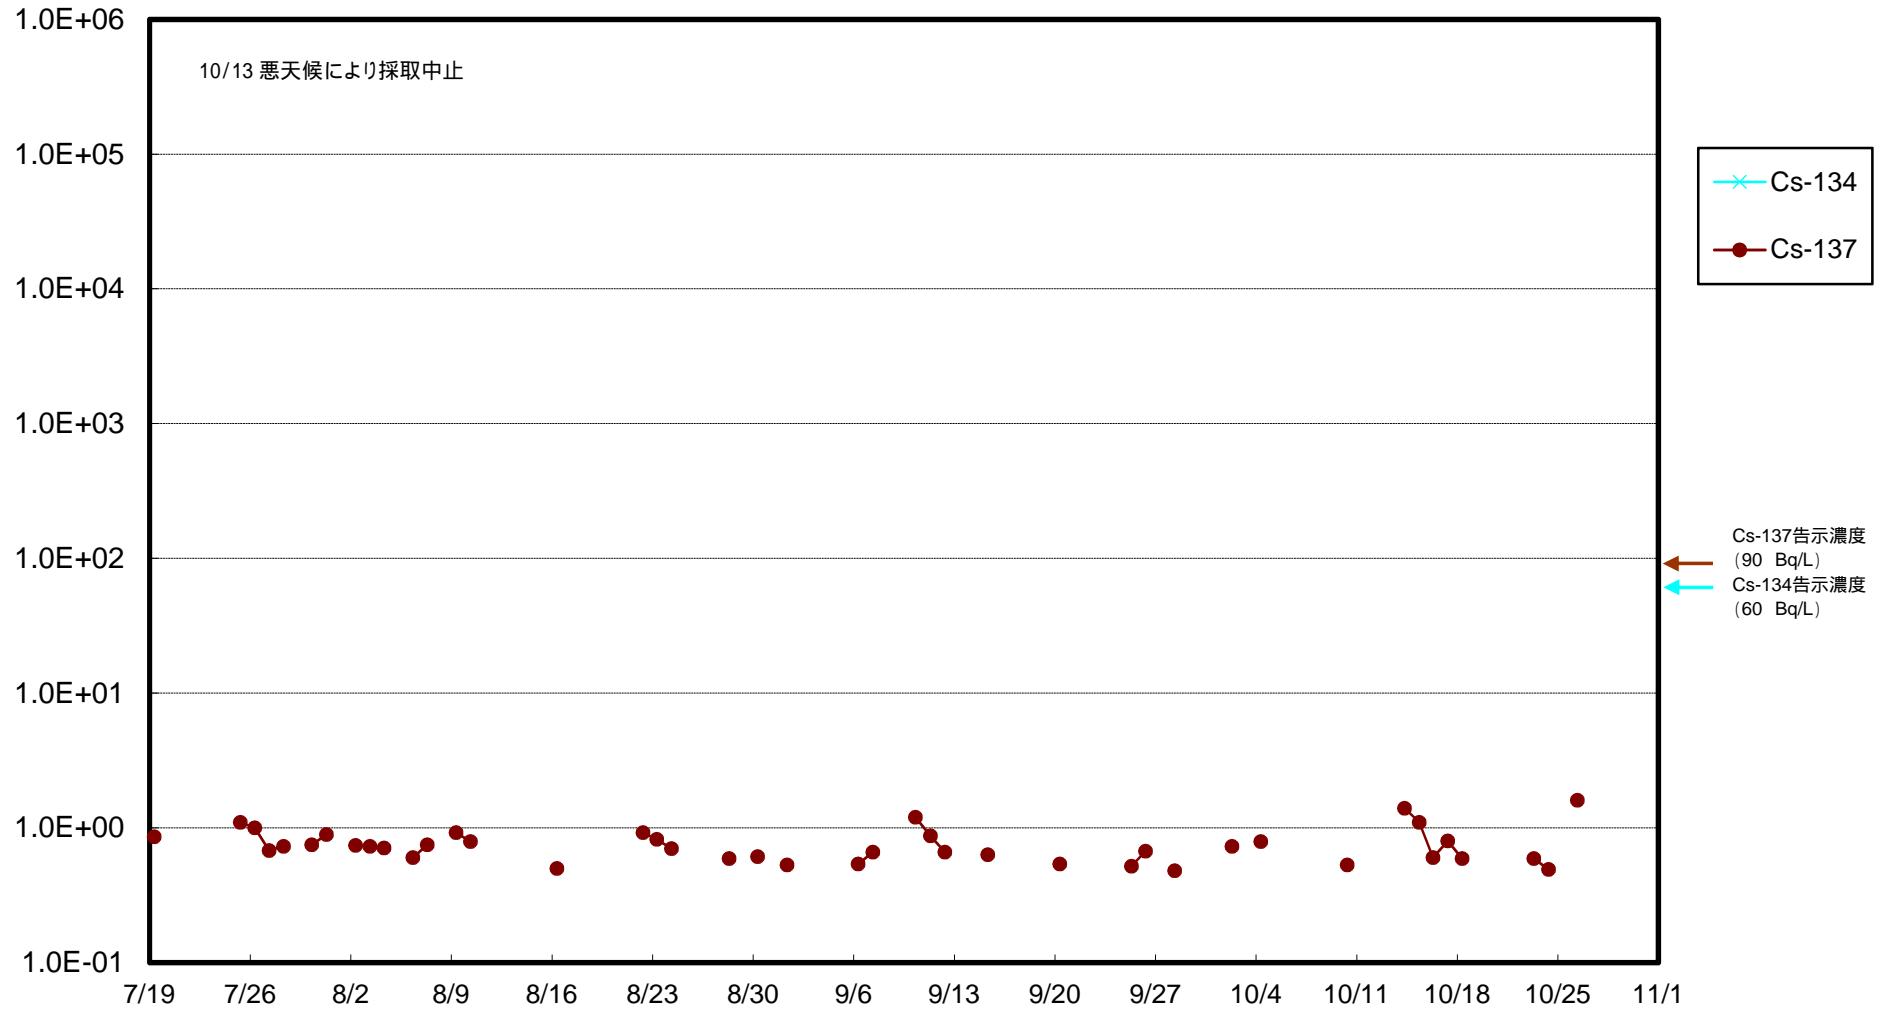

福島第一 物揚場前海水放射能濃度 (Bq / L)

福島第一 1~4号機取水口内北側(東波除堤北側)海水放射能濃度 (Bq/L)

福島第一 1~4号機取水口内南側(遮水壁前)海水放射能濃度(Bq/L)

福島第一 6号機取水口前海水放射能濃度 (Bq / L)

福島第一 港湾口海水放射能濃度 (Bq / L)