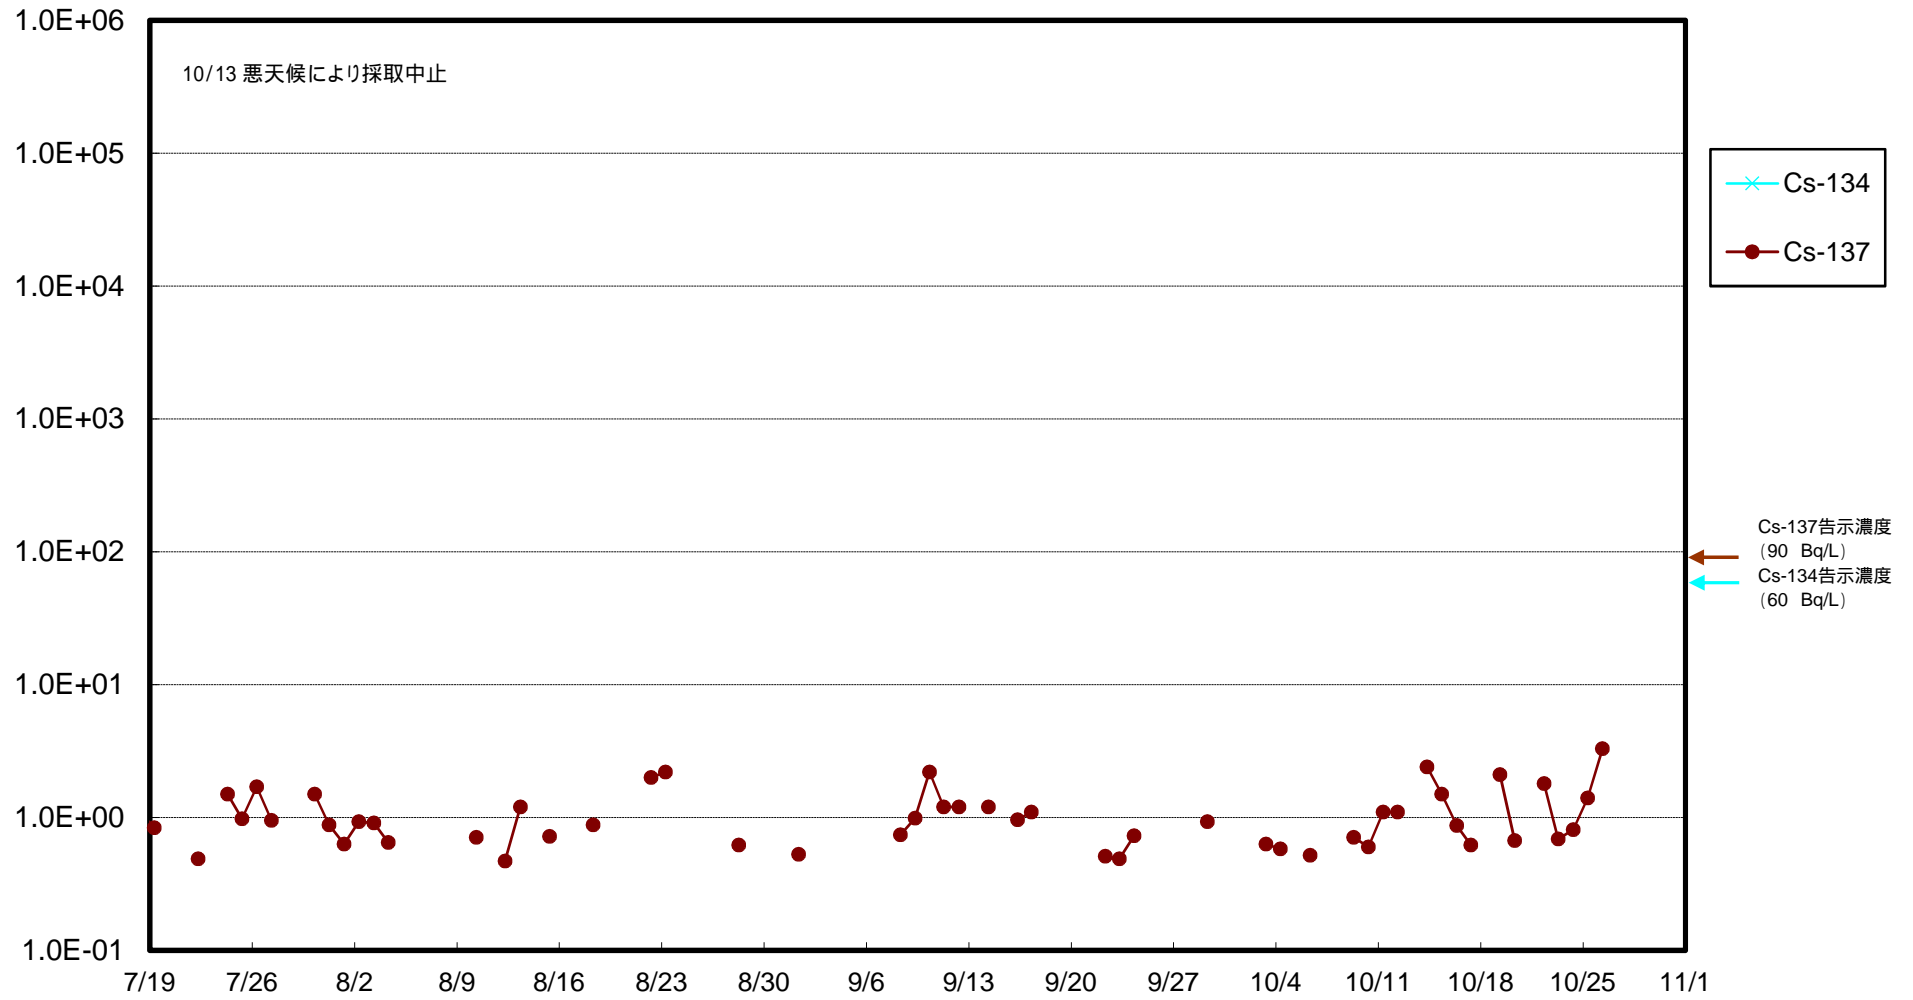

福島第一 物揚場前海水放射能濃度 (Bq / L)

福島第一 1~4号機取水口内北側(東波除堤北側)海水放射能濃度 (Bq/L)

福島第一 1~4号機取水口内南側(遮水壁前)海水放射能濃度(Bq/L)

福島第一 6号機取水口前海水放射能濃度 (Bq / L)

福島第一 港湾口海水放射能濃度 (Bq / L)