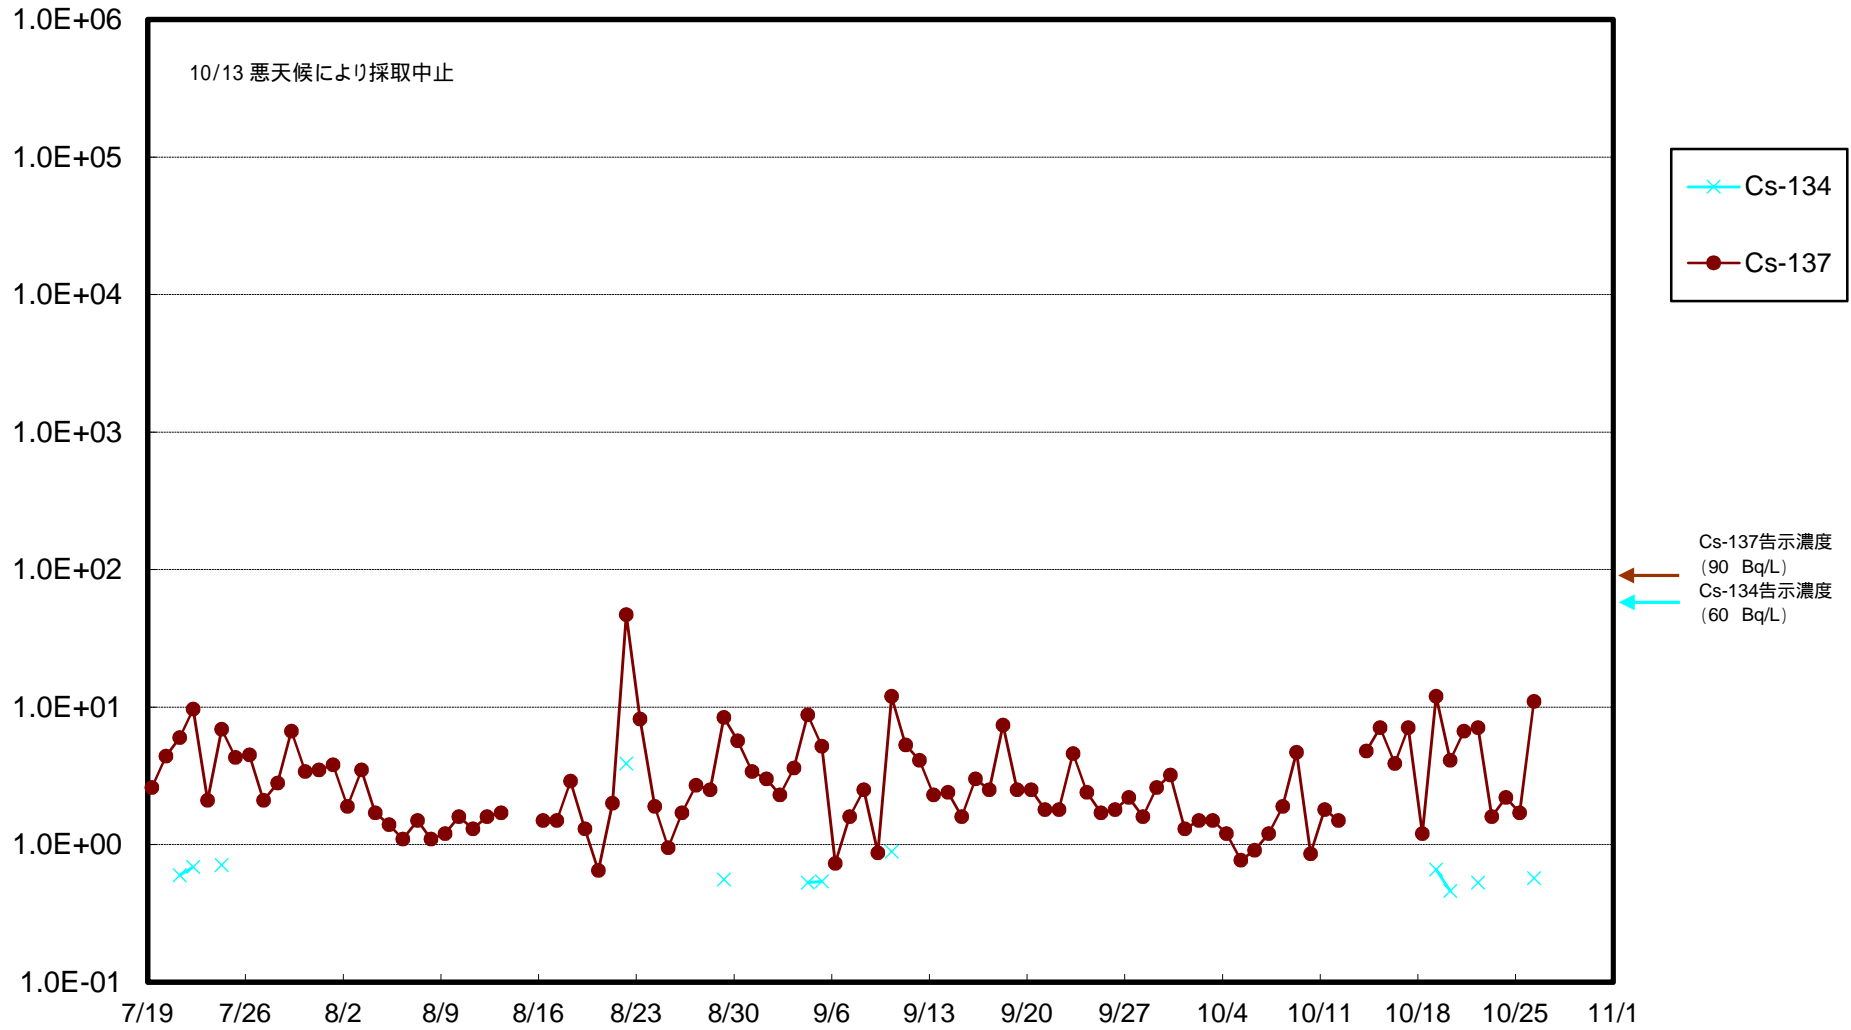

福島第一 物揚場前海水放射能濃度 (Bq / L)

福島第一 1~4号機取水口内北側(東波除堤北側)海水放射能濃度 (Bq/L)

福島第一 1~4号機取水口内南側(遮水壁前)海水放射能濃度(Bq/L)

福島第一 6号機取水口前海水放射能濃度 (Bq / L)

福島第一 港湾口海水放射能濃度 (Bq / L)