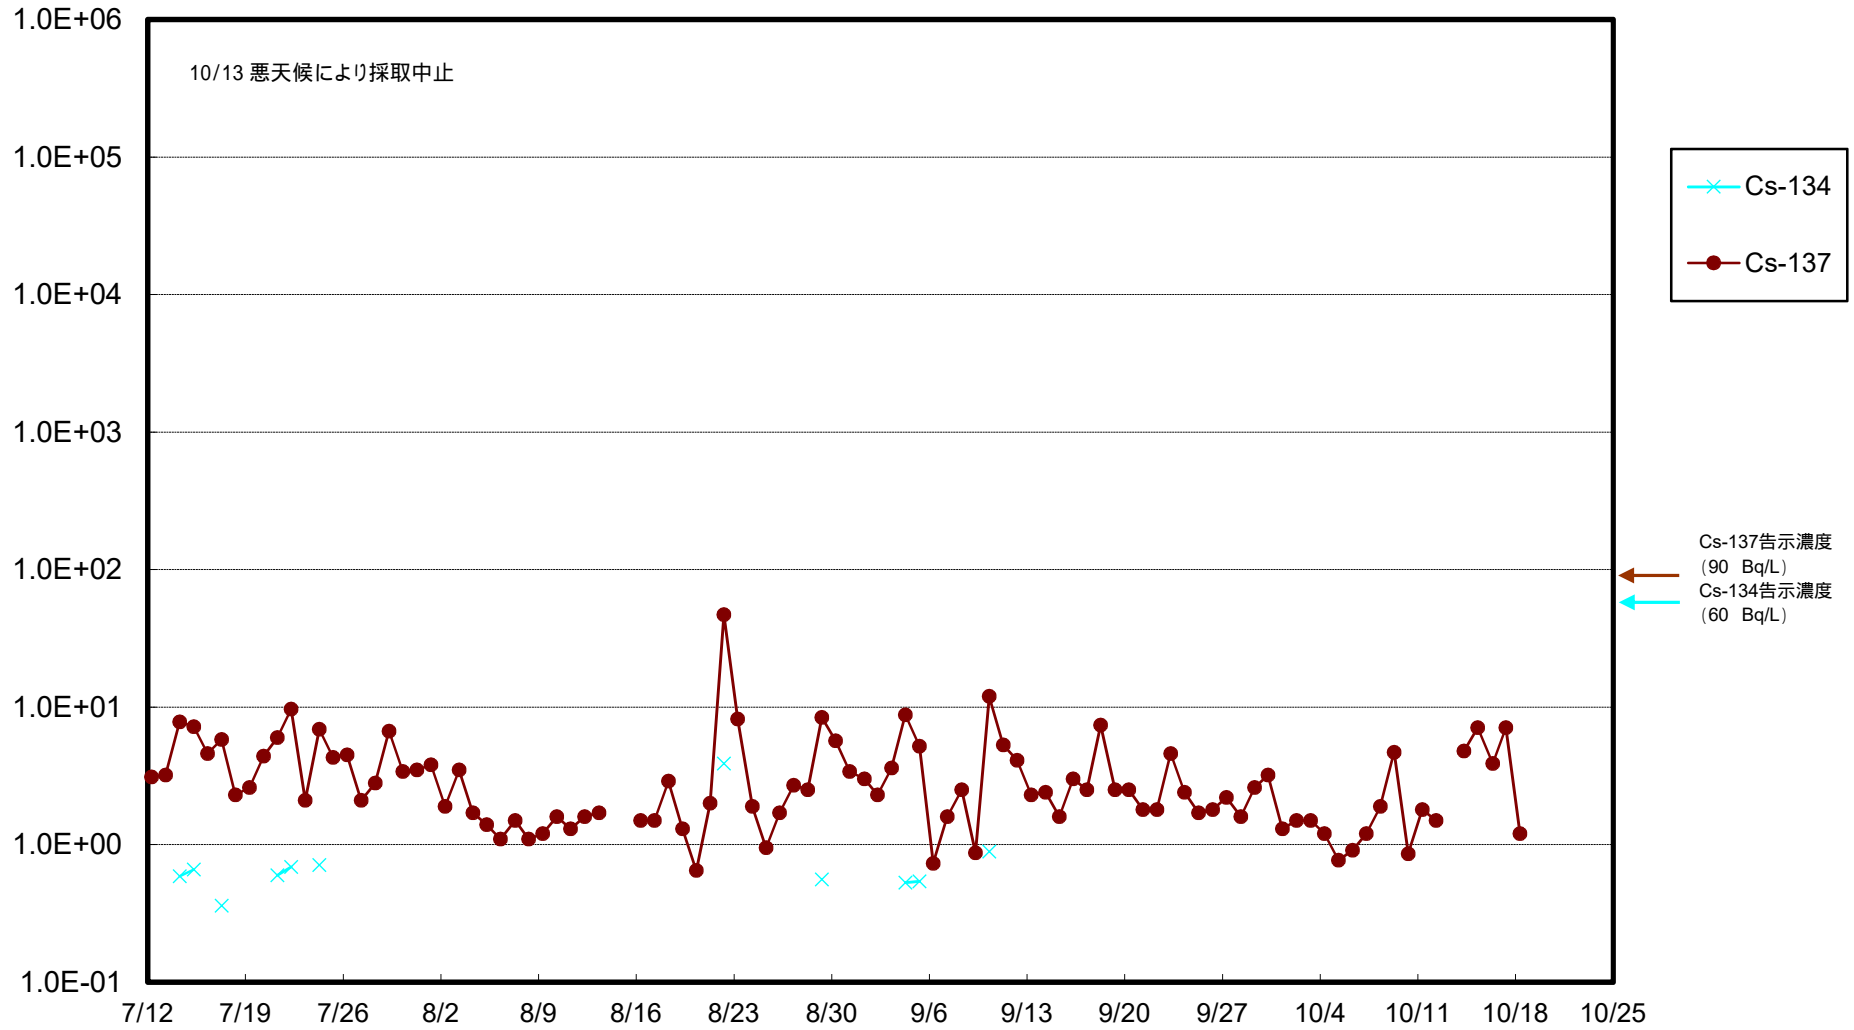

福島第一 物揚場前海水放射能濃度 (Bq / L)

福島第一 1~4号機取水口内北側(東波除堤北側)海水放射能濃度 (Bq / L)

福島第一 1~4号機取水口内南側(遮水壁前)海水放射能濃度 (Bq / L)

福島第一 6号機取水口前海水放射能濃度 (Bq / L)

# 福島第一 港湾口海水放射能濃度 (Bq / L)