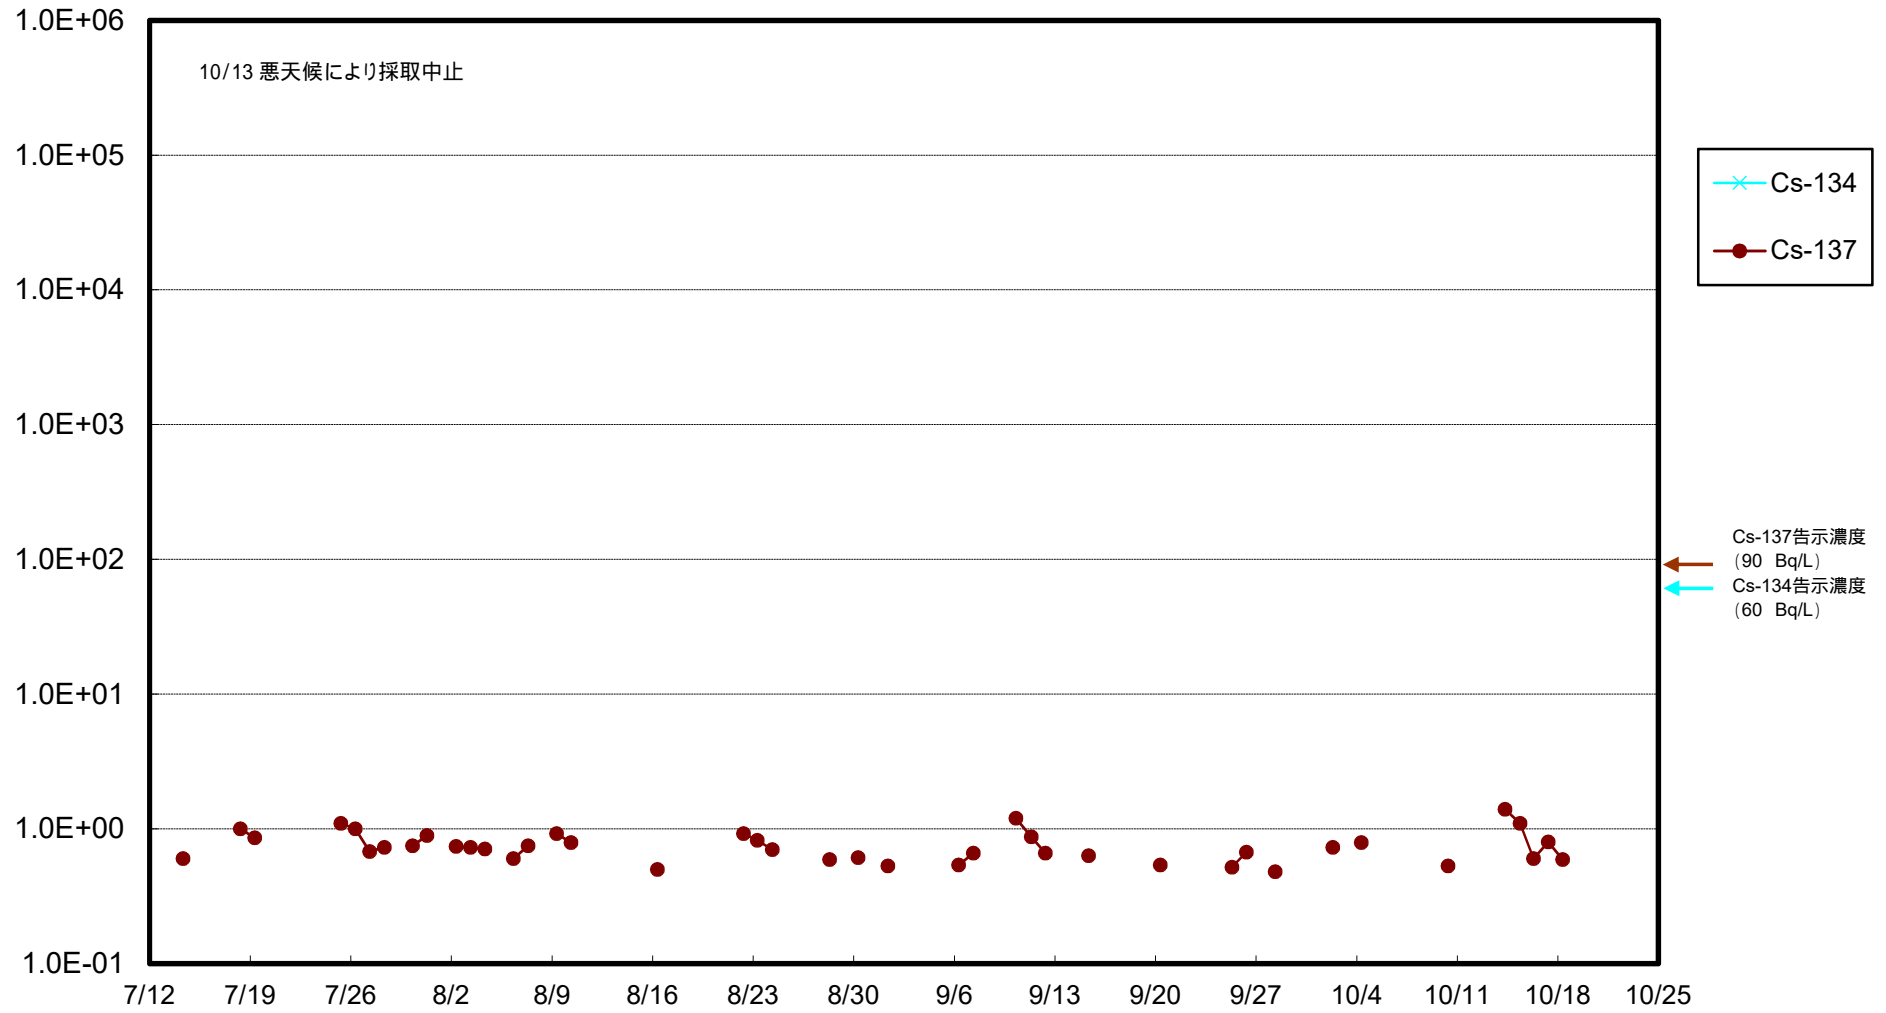

福島第一 物揚場前海水放射能濃度 (Bq / L)

福島第一 1~4号機取水口内北側(東波除堤北側)海水放射能濃度 (Bq / L)

福島第一 1~4号機取水口内南側(遮水壁前)海水放射能濃度 (Bq / L)

福島第一 6号機取水口前海水放射能濃度 (Bq / L)

# 福島第一 港湾口海水放射能濃度 (Bq / L)