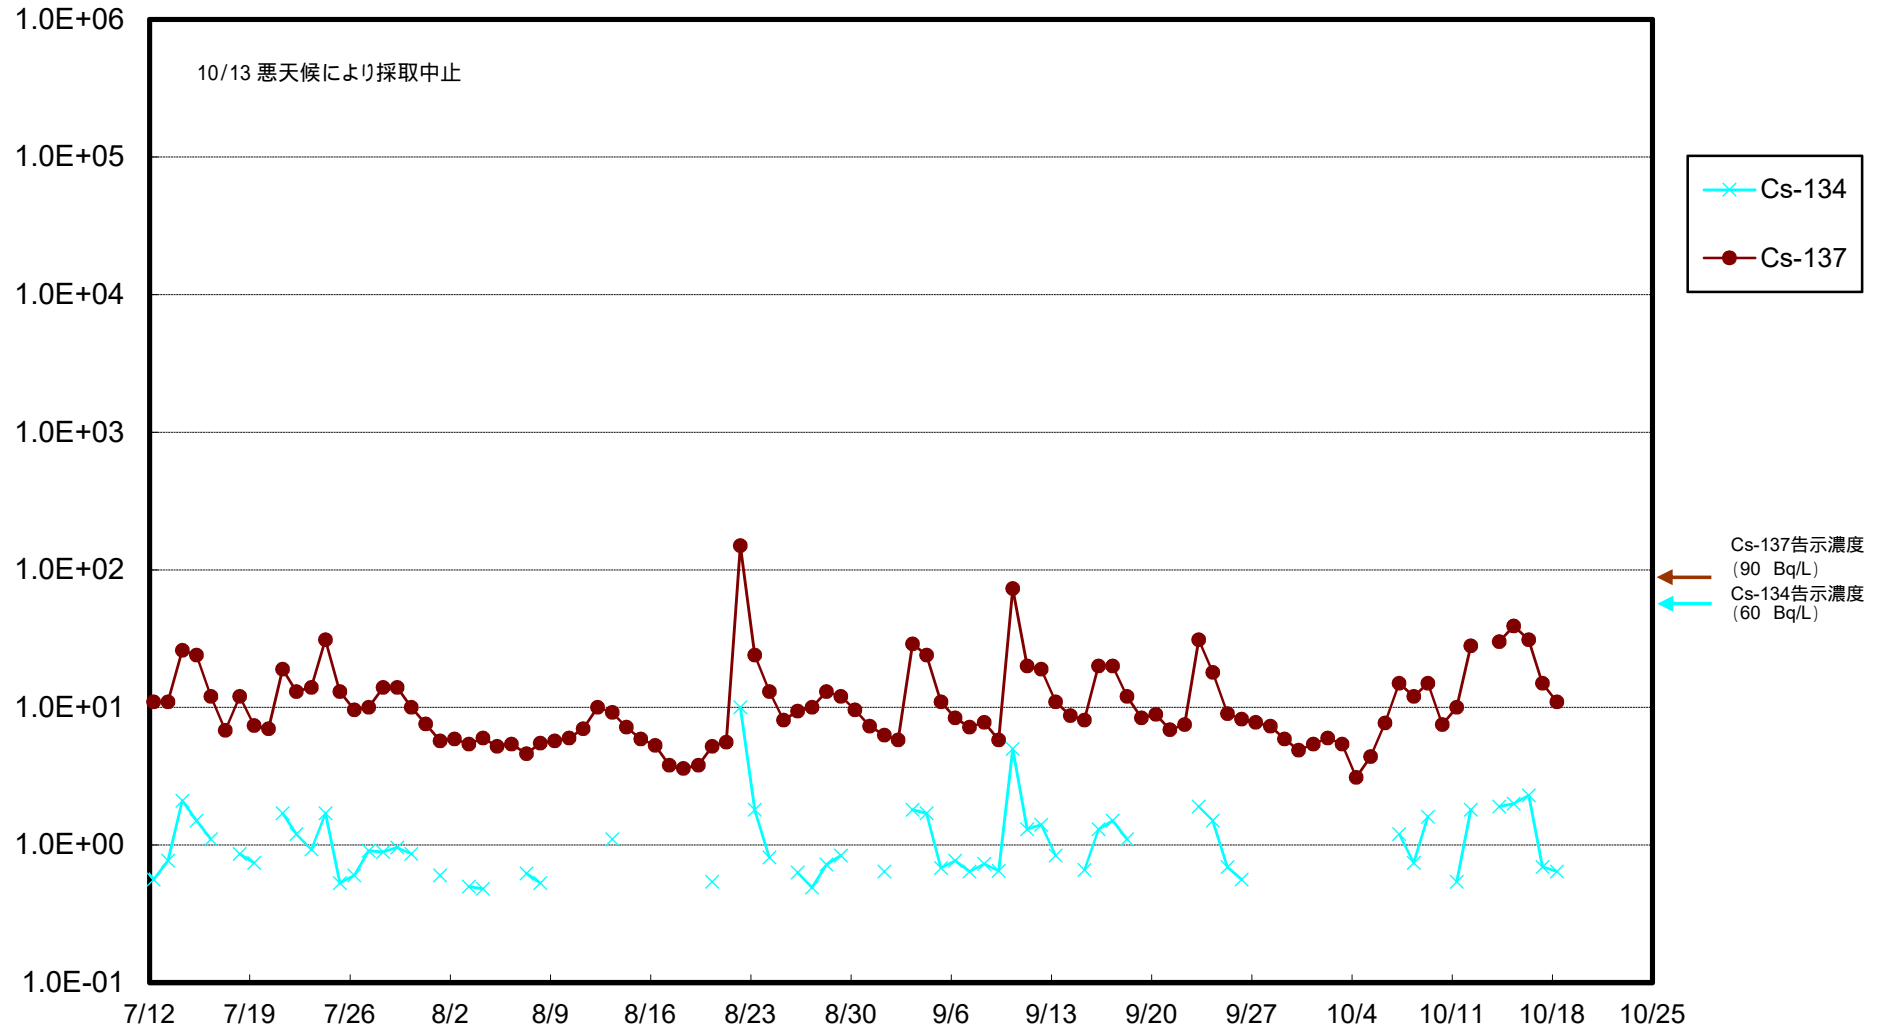

福島第一 物揚場前海水放射能濃度 (Bq / L)

福島第一 1~4号機取水口内北側(東波除堤北側)海水放射能濃度 (Bq / L)

福島第一 1~4号機取水口内南側(遮水壁前)海水放射能濃度 (Bq / L)

福島第一 6号機取水口前海水放射能濃度 (Bq / L)

# 福島第一 港湾口海水放射能濃度 (Bq / L)