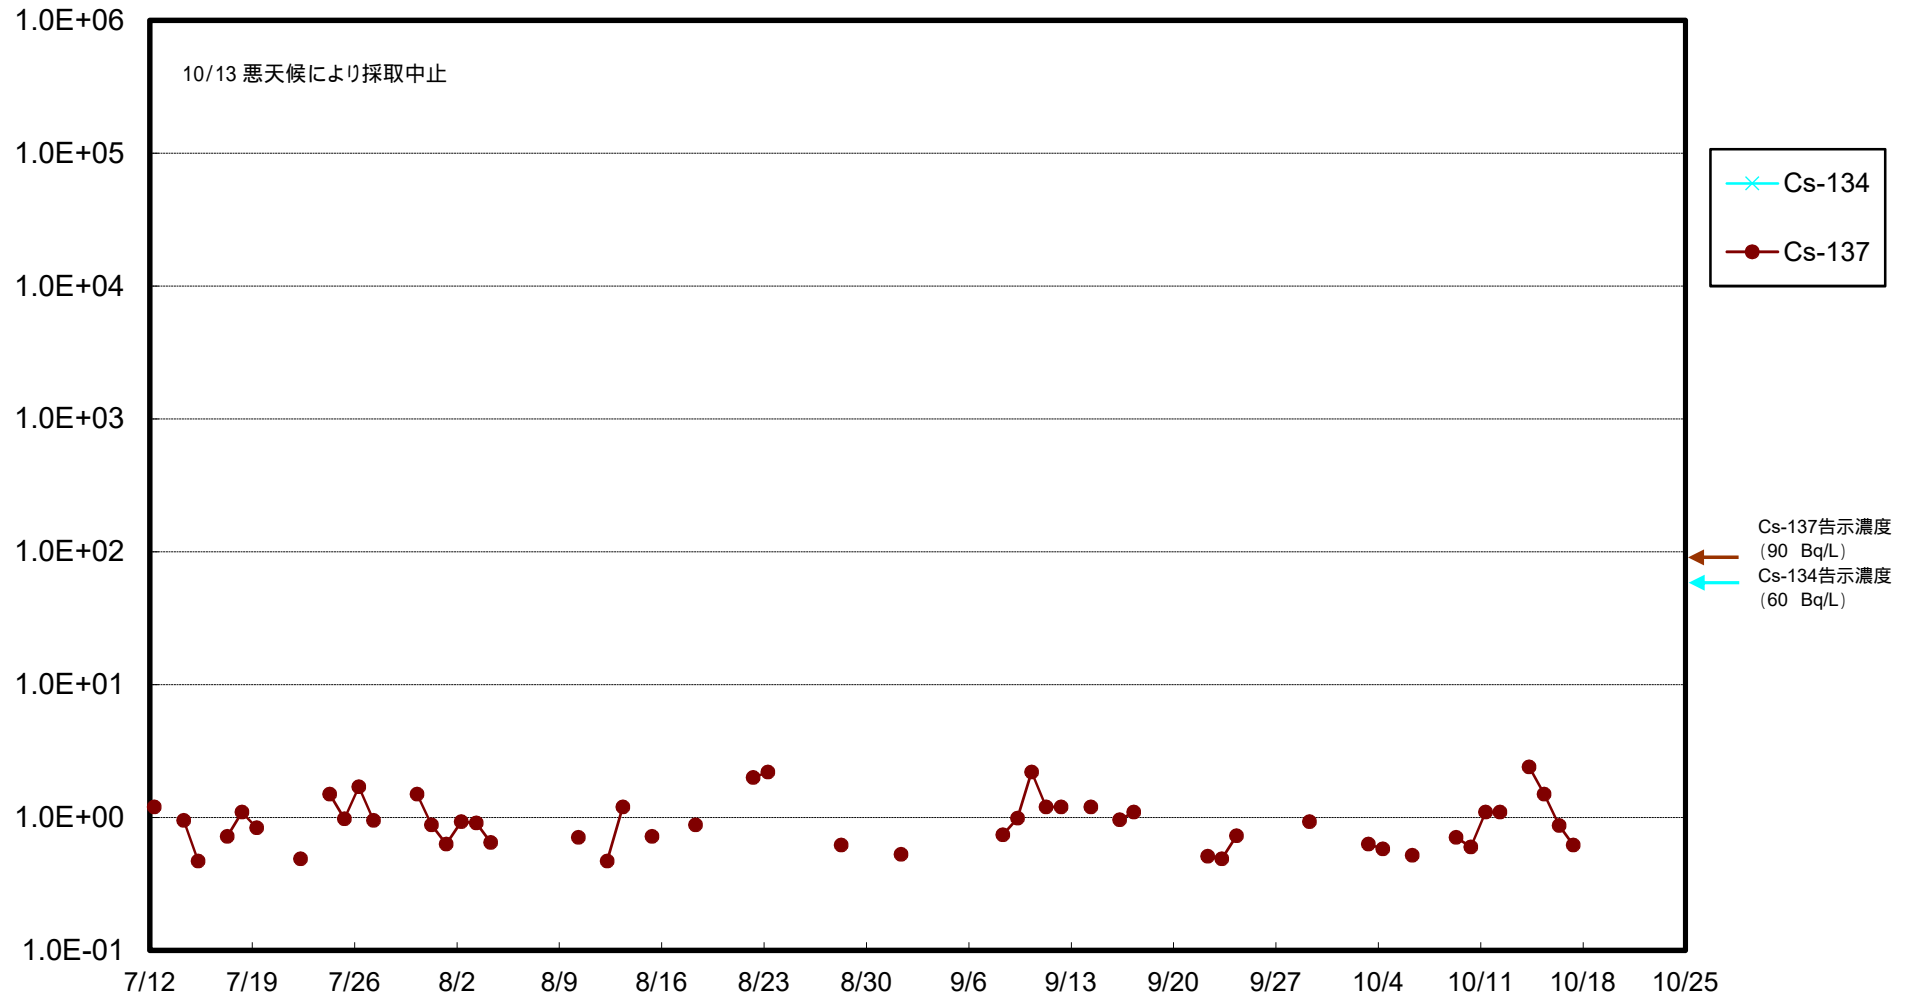

福島第一 物揚場前海水放射能濃度 (Bq / L)

福島第一 1~4号機取水口内北側(東波除堤北側)海水放射能濃度 (Bq / L)

福島第一 1~4号機取水口内南側(遮水壁前)海水放射能濃度 (Bq / L)

福島第一 6号機取水口前海水放射能濃度 (Bq / L)

# 福島第一 港湾口海水放射能濃度 (Bq / L)