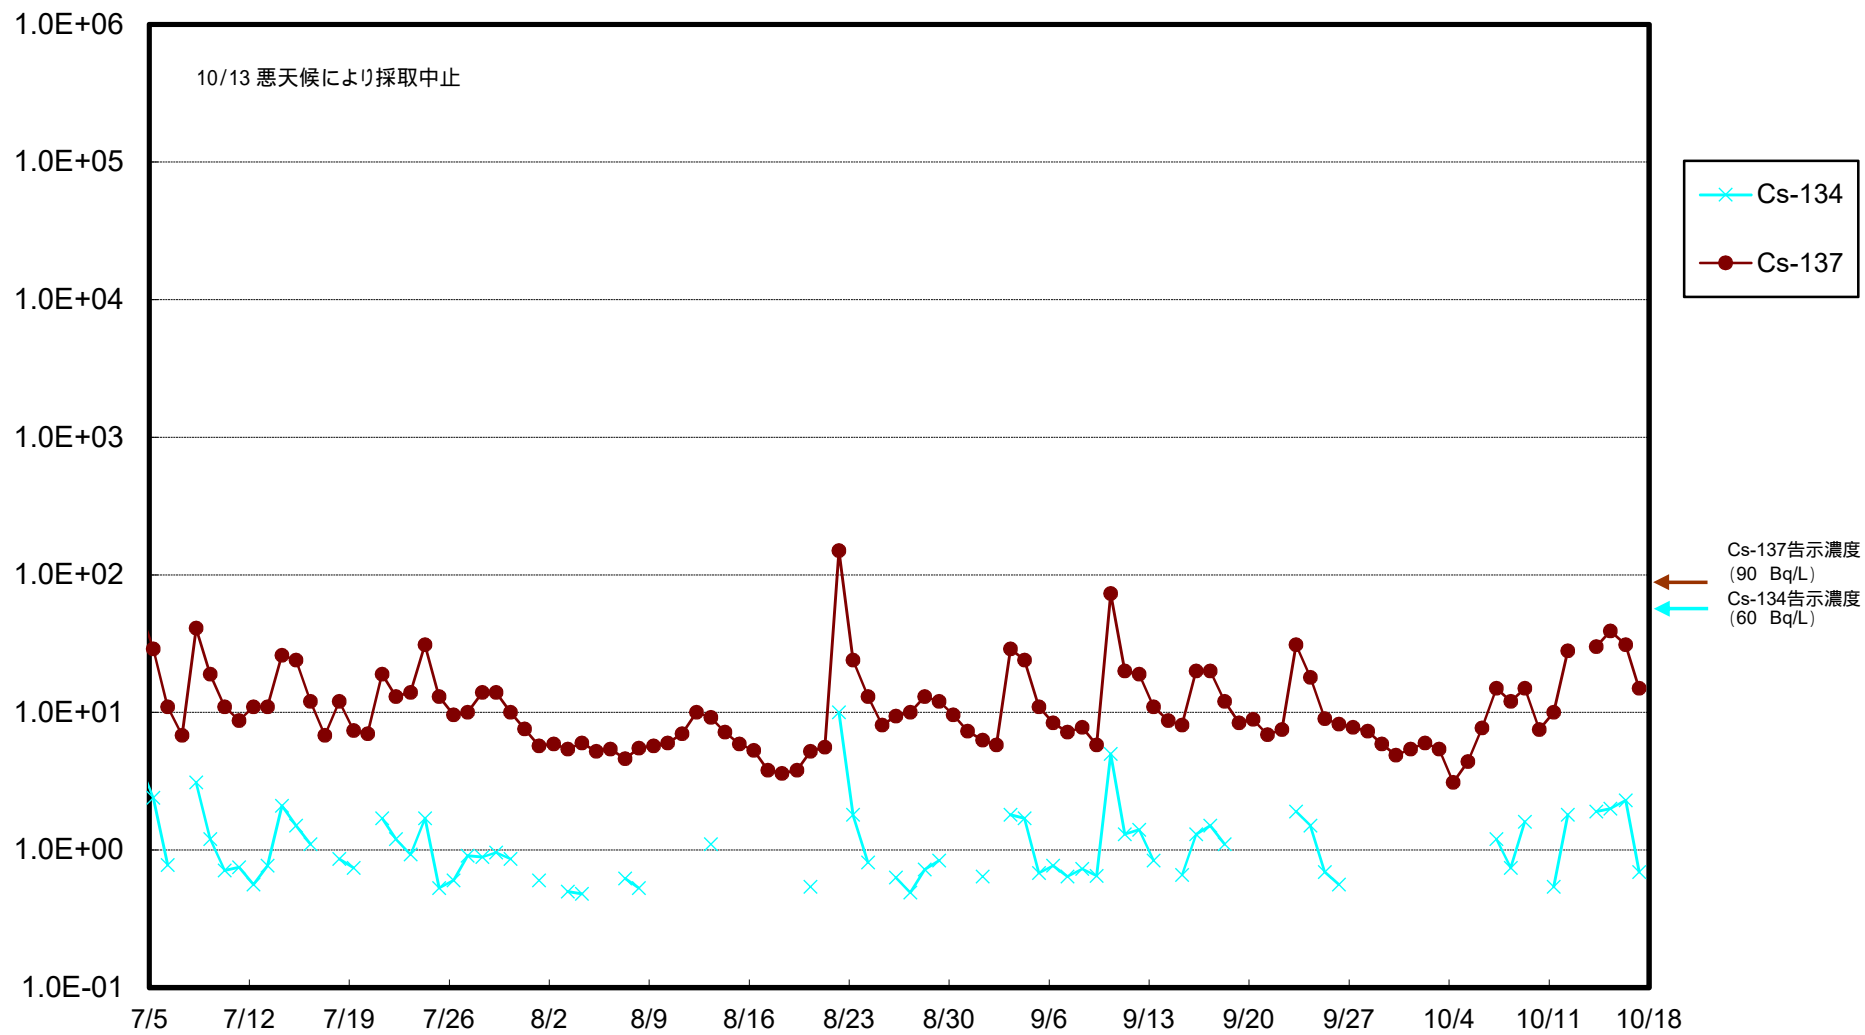

福島第一 物揚場前海水放射能濃度 (Bq / L)

福島第一 1~4号機取水口内北側(東波除堤北側)海水放射能濃度 (Bq / L)

福島第一 1~4号機取水口内南側(遮水壁前)海水放射能濃度(Bq/L)

福島第一 6号機取水口前海水放射能濃度 (Bq / L)

福島第一 港湾口海水放射能濃度 (Bq / L)