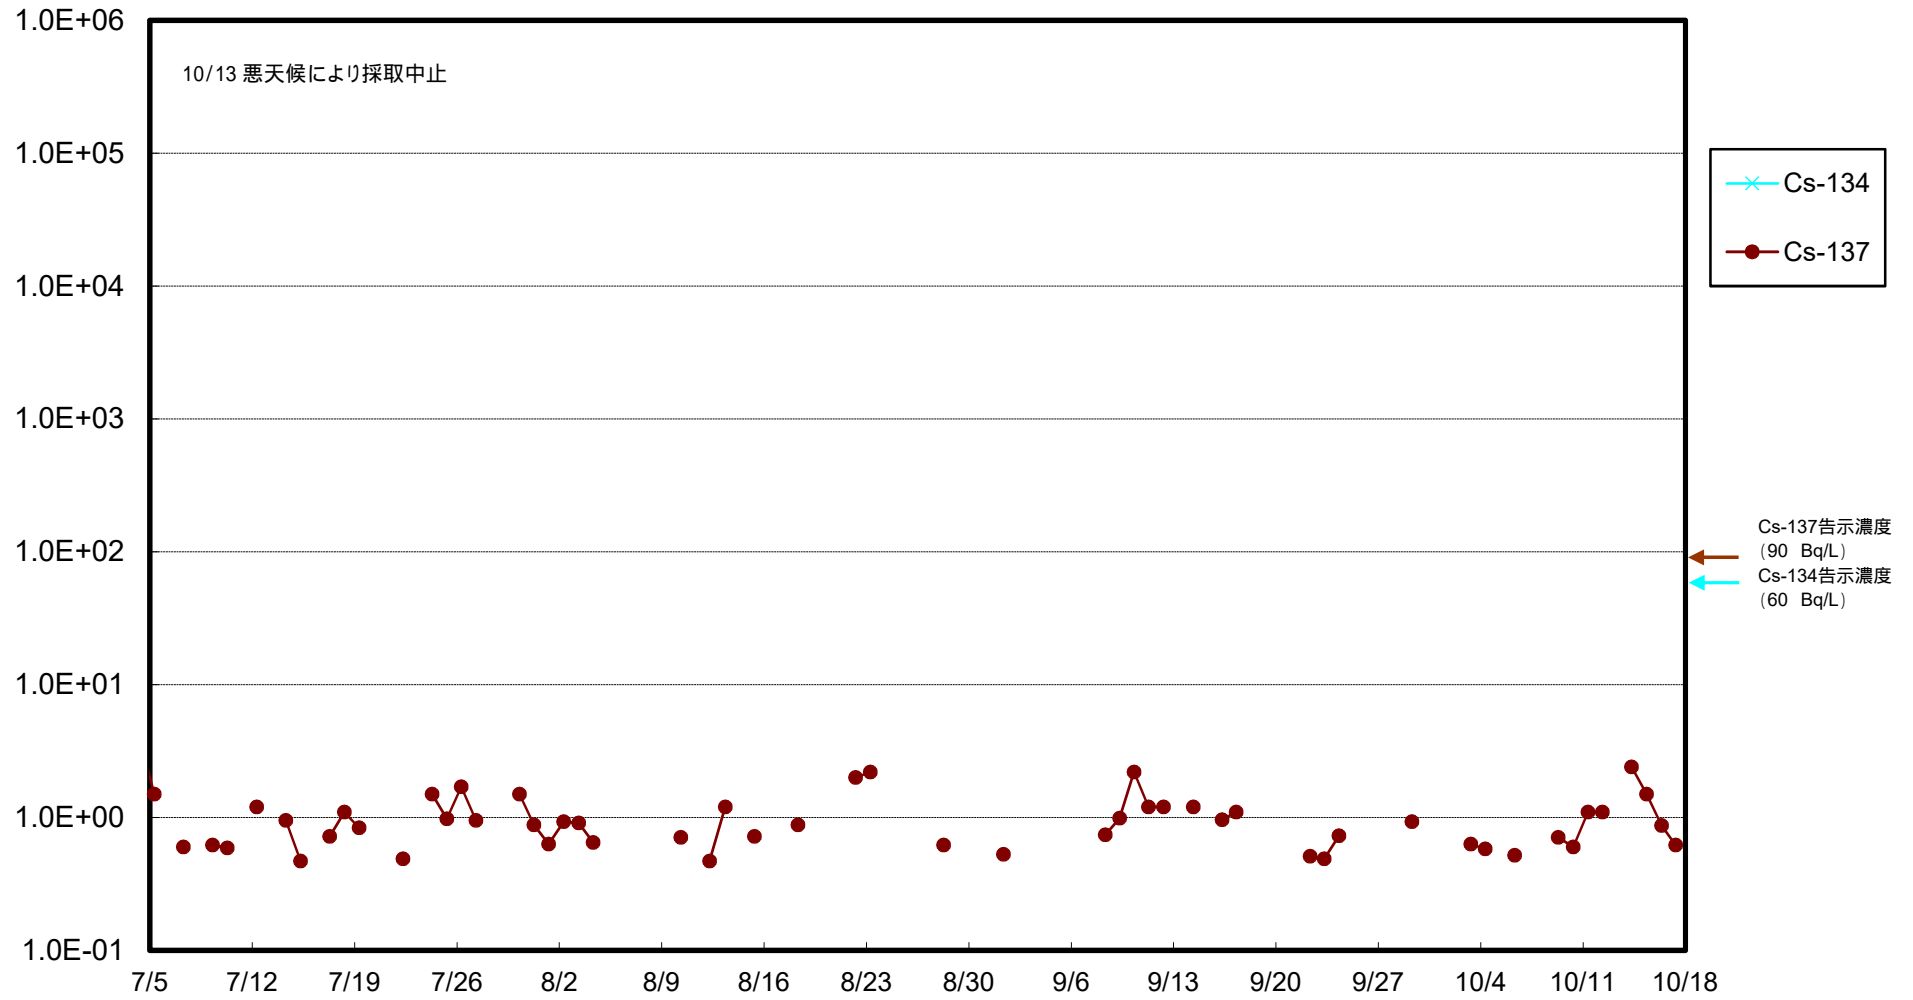

福島第一 物揚場前海水放射能濃度 (Bq / L)

福島第一 1~4号機取水口内北側(東波除堤北側)海水放射能濃度 (Bq / L)

福島第一 1~4号機取水口内南側(遮水壁前)海水放射能濃度(Bq/L)

福島第一 6号機取水口前海水放射能濃度 (Bq / L)

福島第一 港湾口海水放射能濃度 (Bq / L)