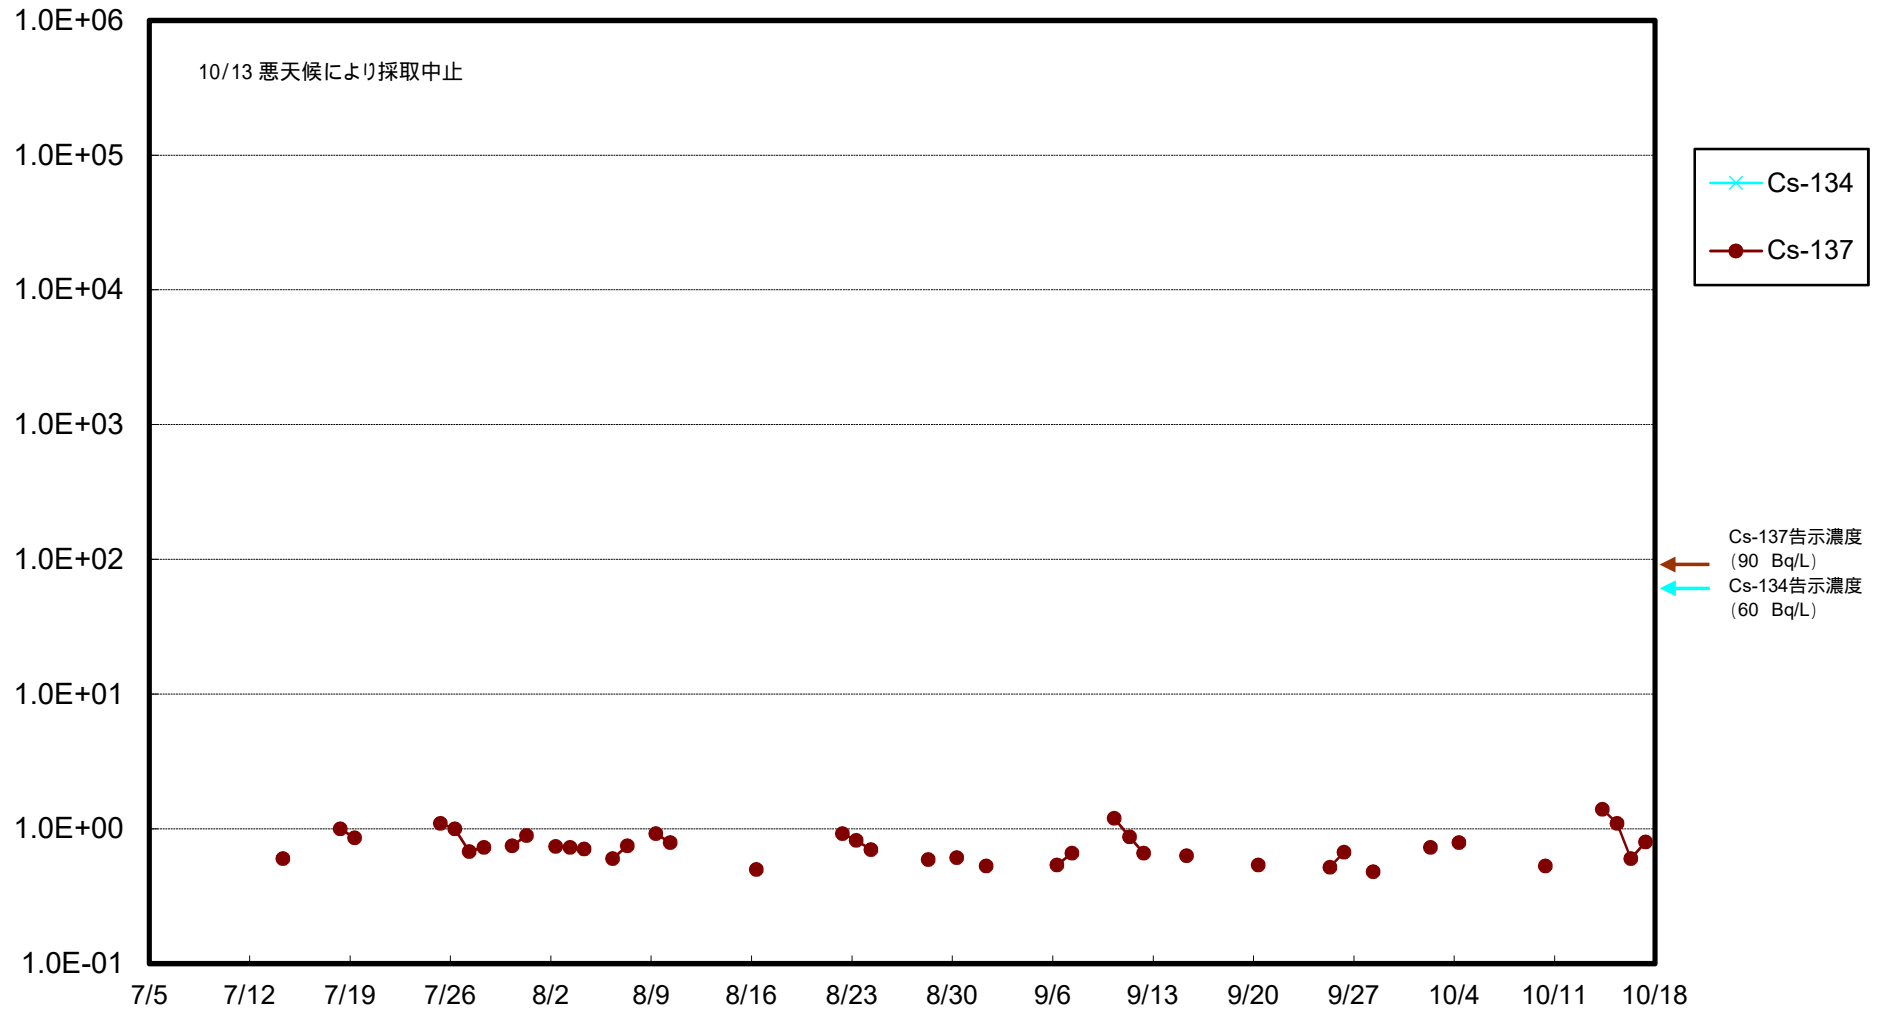

福島第一 物揚場前海水放射能濃度 (Bq / L)

福島第一 1~4号機取水口内北側(東波除堤北側)海水放射能濃度 (Bq / L)

福島第一 1~4号機取水口内南側(遮水壁前)海水放射能濃度(Bq/L)

福島第一 6号機取水口前海水放射能濃度 (Bq / L)

福島第一 港湾口海水放射能濃度 (Bq / L)