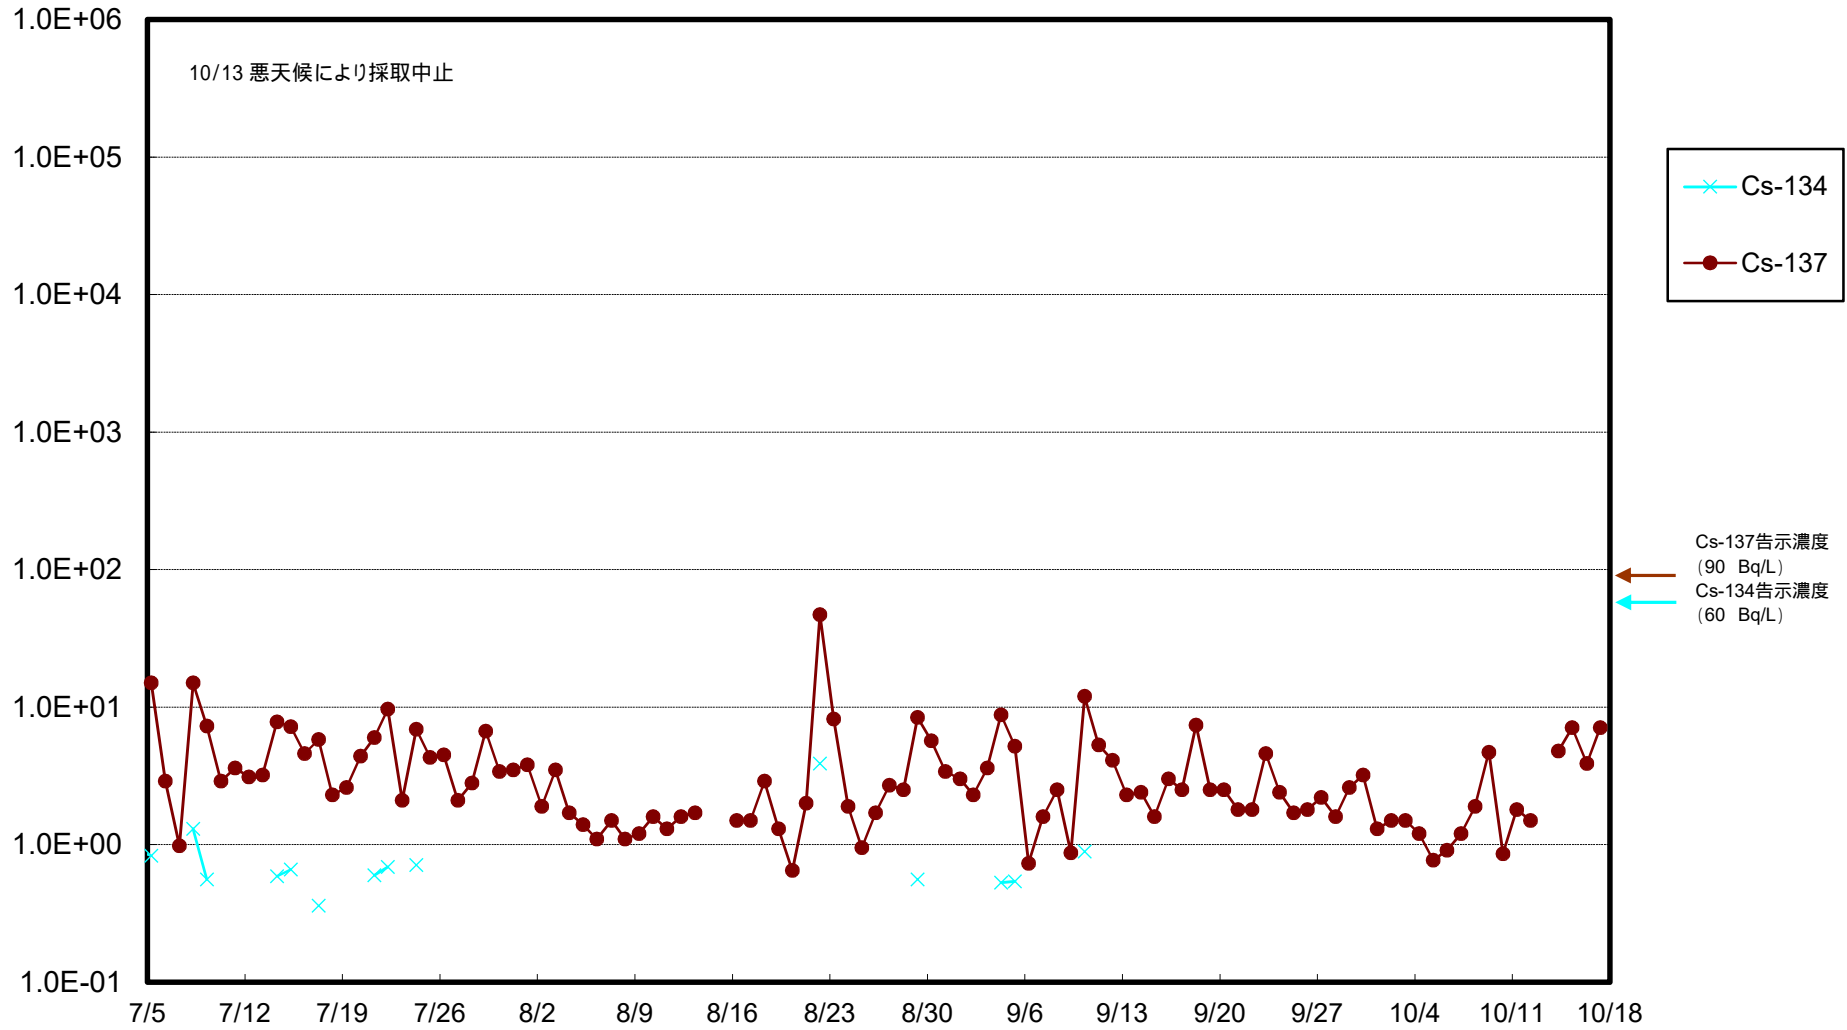

福島第一 物揚場前海水放射能濃度 (Bq / L)

福島第一 1~4号機取水口内北側(東波除堤北側)海水放射能濃度 (Bq / L)

福島第一 1~4号機取水口内南側(遮水壁前)海水放射能濃度(Bq/L)

福島第一 6号機取水口前海水放射能濃度 (Bq / L)

福島第一 港湾口海水放射能濃度 (Bq / L)