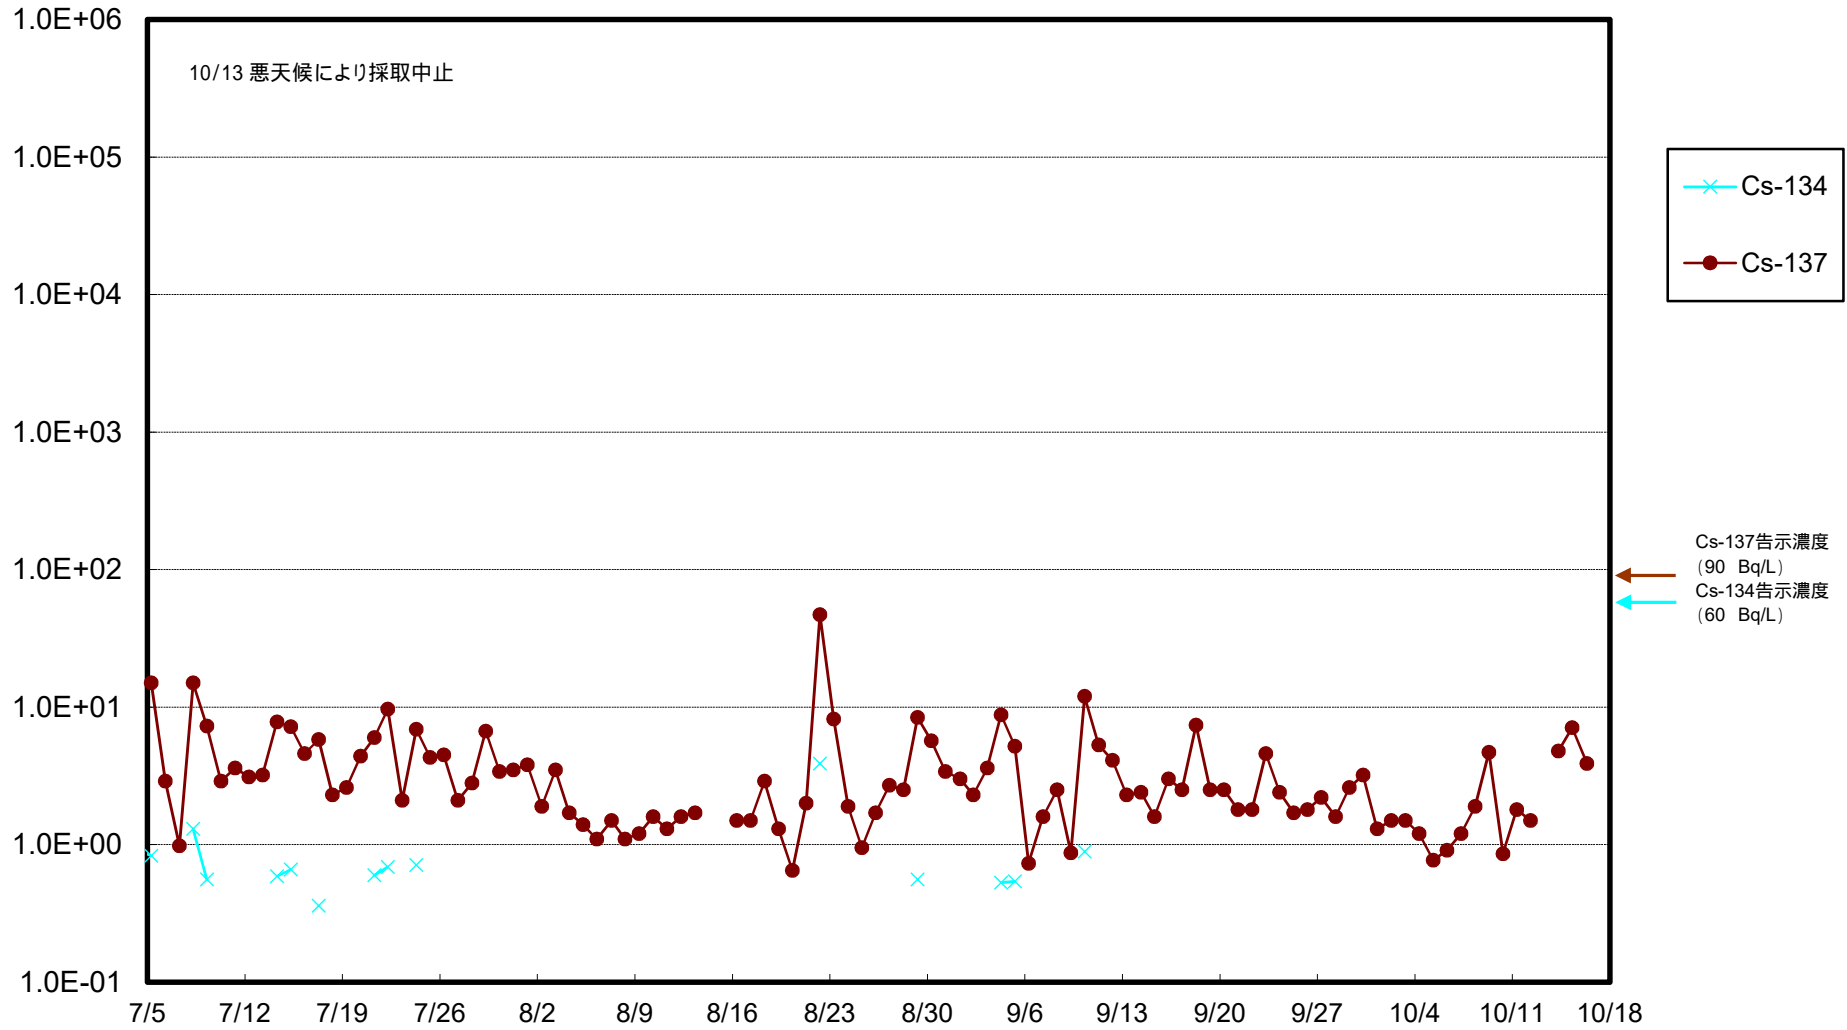

福島第一 物揚場前海水放射能濃度 (Bq / L)

福島第一 1~4号機取水口内北側(東波除堤北側)海水放射能濃度 (Bq / L)

福島第一 1~4号機取水口内南側(遮水壁前)海水放射能濃度 (Bq / L)

福島第一 6号機取水口前海水放射能濃度 (Bq / L)

# 福島第一 港湾口海水放射能濃度 (Bq / L)