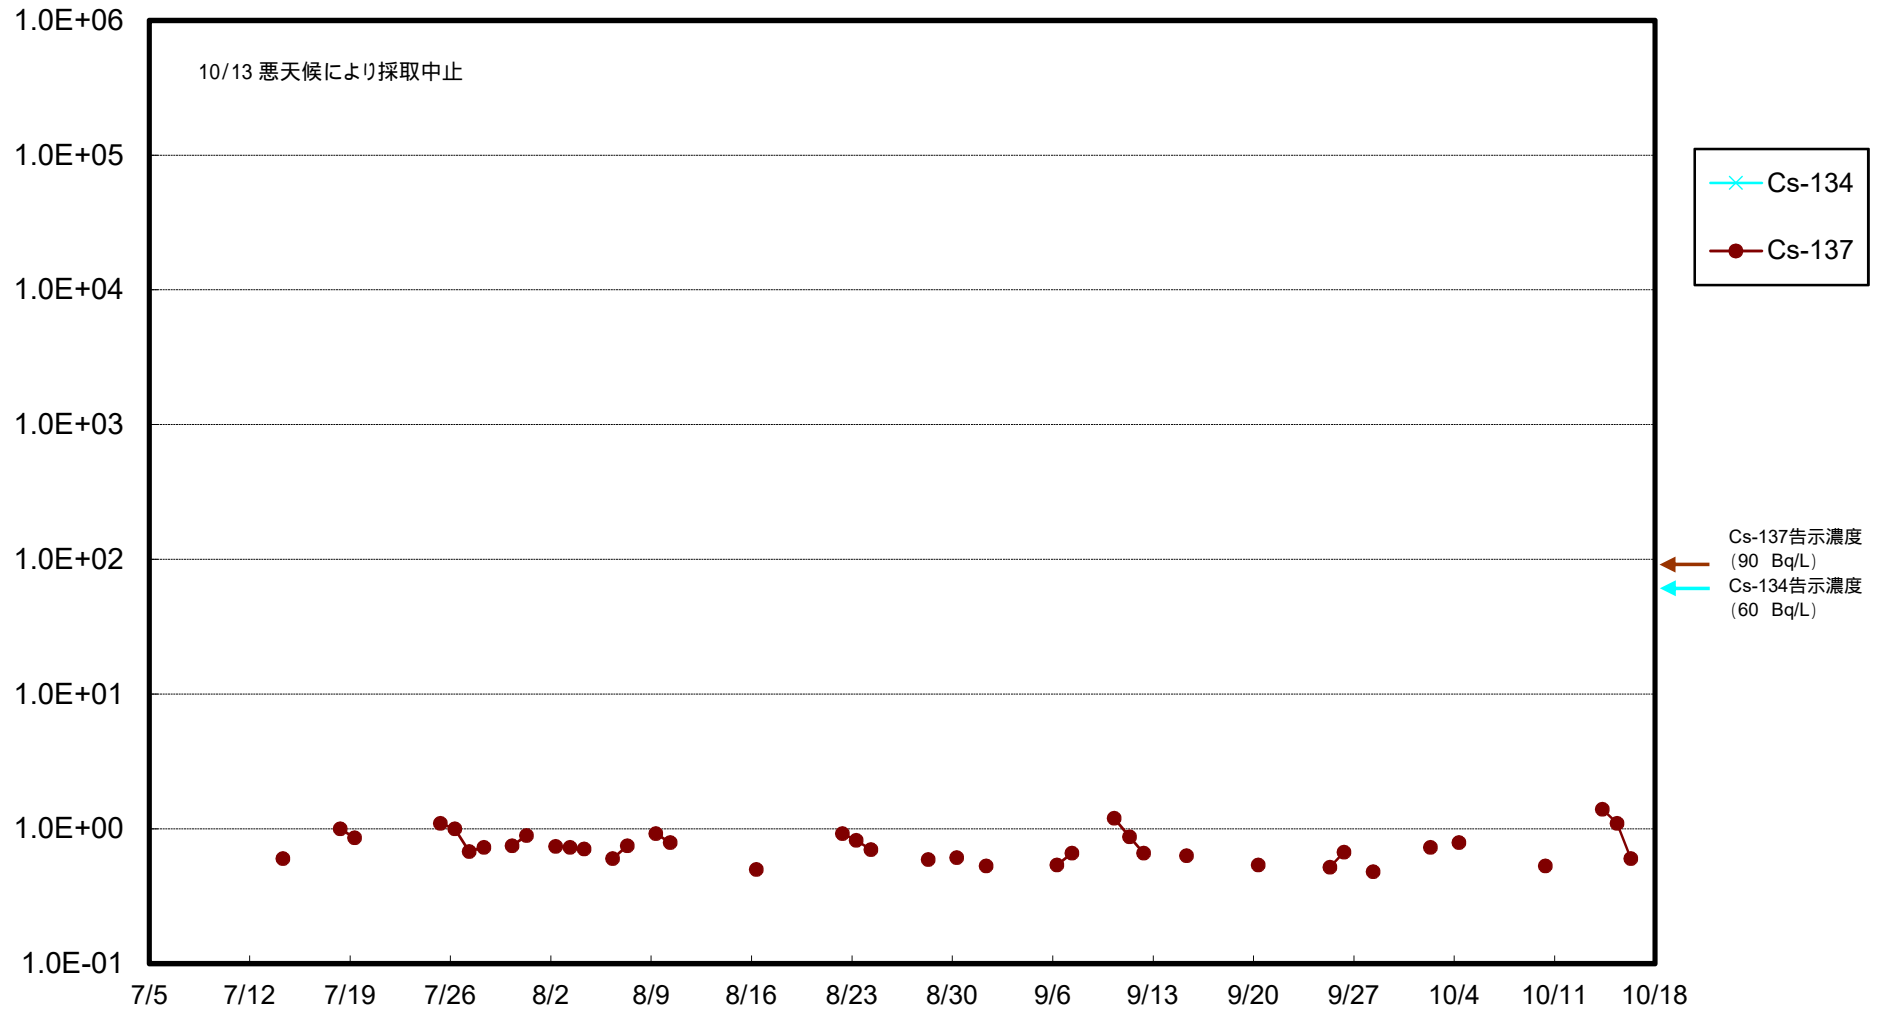

福島第一 物揚場前海水放射能濃度 (Bq / L)

福島第一 1~4号機取水口内北側(東波除堤北側)海水放射能濃度 (Bq / L)

福島第一 1~4号機取水口内南側(遮水壁前)海水放射能濃度 (Bq / L)

福島第一 6号機取水口前海水放射能濃度 (Bq / L)

# 福島第一 港湾口海水放射能濃度 (Bq / L)