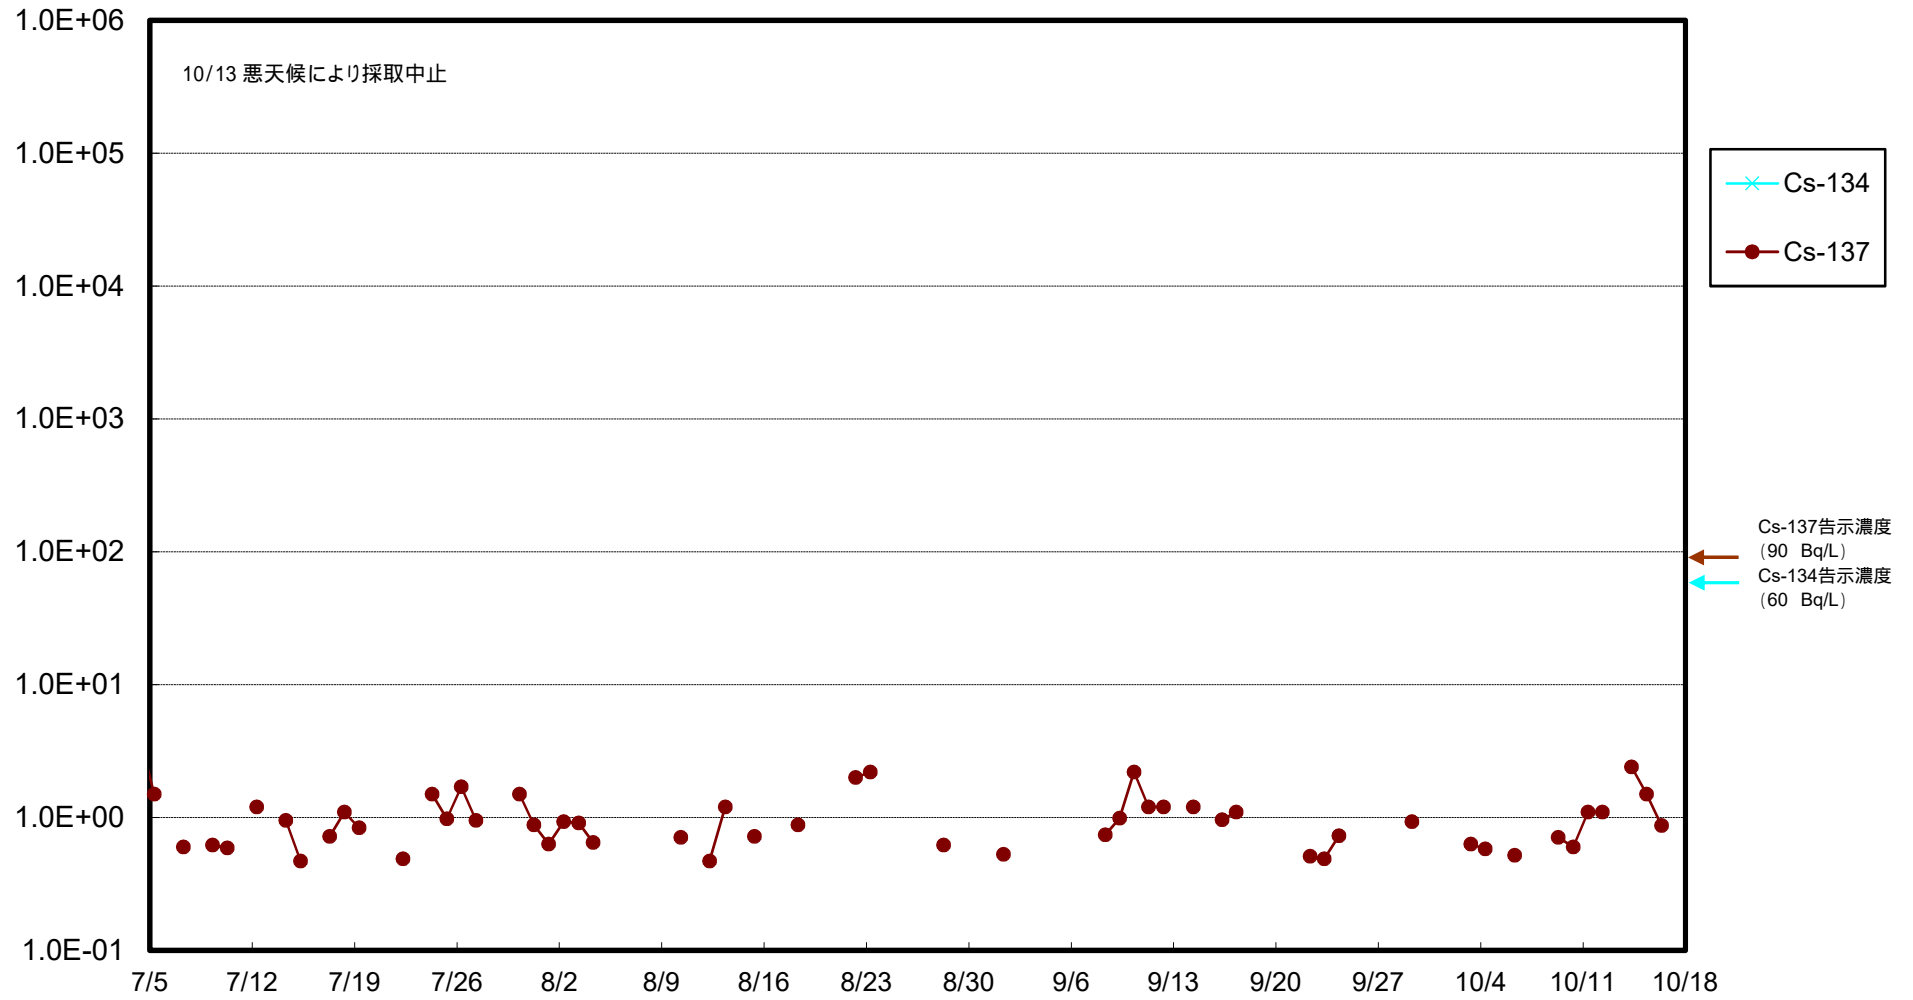

福島第一 物揚場前海水放射能濃度 (Bq / L)

福島第一 1~4号機取水口内北側(東波除堤北側)海水放射能濃度 (Bq / L)

福島第一 1~4号機取水口内南側(遮水壁前)海水放射能濃度 (Bq / L)

福島第一 6号機取水口前海水放射能濃度 (Bq / L)

# 福島第一 港湾口海水放射能濃度 (Bq / L)