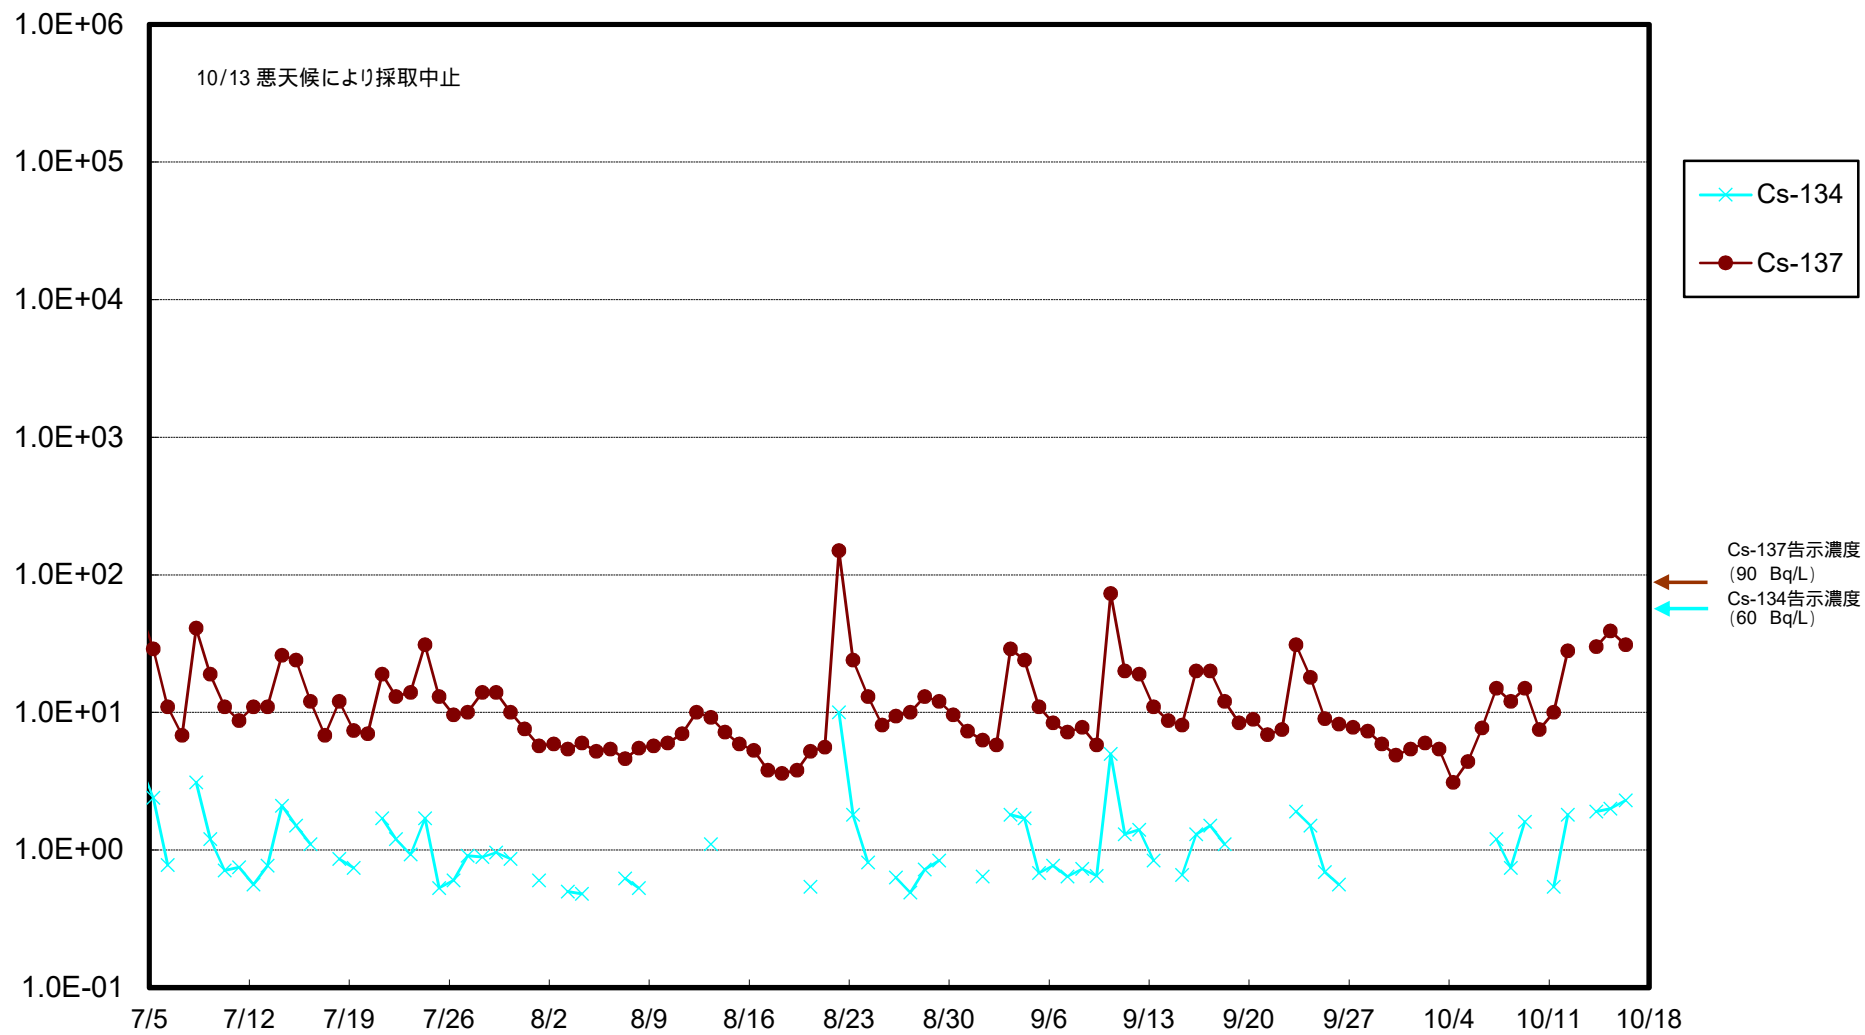

福島第一 物揚場前海水放射能濃度 (Bq / L)

福島第一 1~4号機取水口内北側(東波除堤北側)海水放射能濃度 (Bq / L)

福島第一 1~4号機取水口内南側(遮水壁前)海水放射能濃度 (Bq / L)

福島第一 6号機取水口前海水放射能濃度 (Bq / L)

# 福島第一 港湾口海水放射能濃度 (Bq / L)