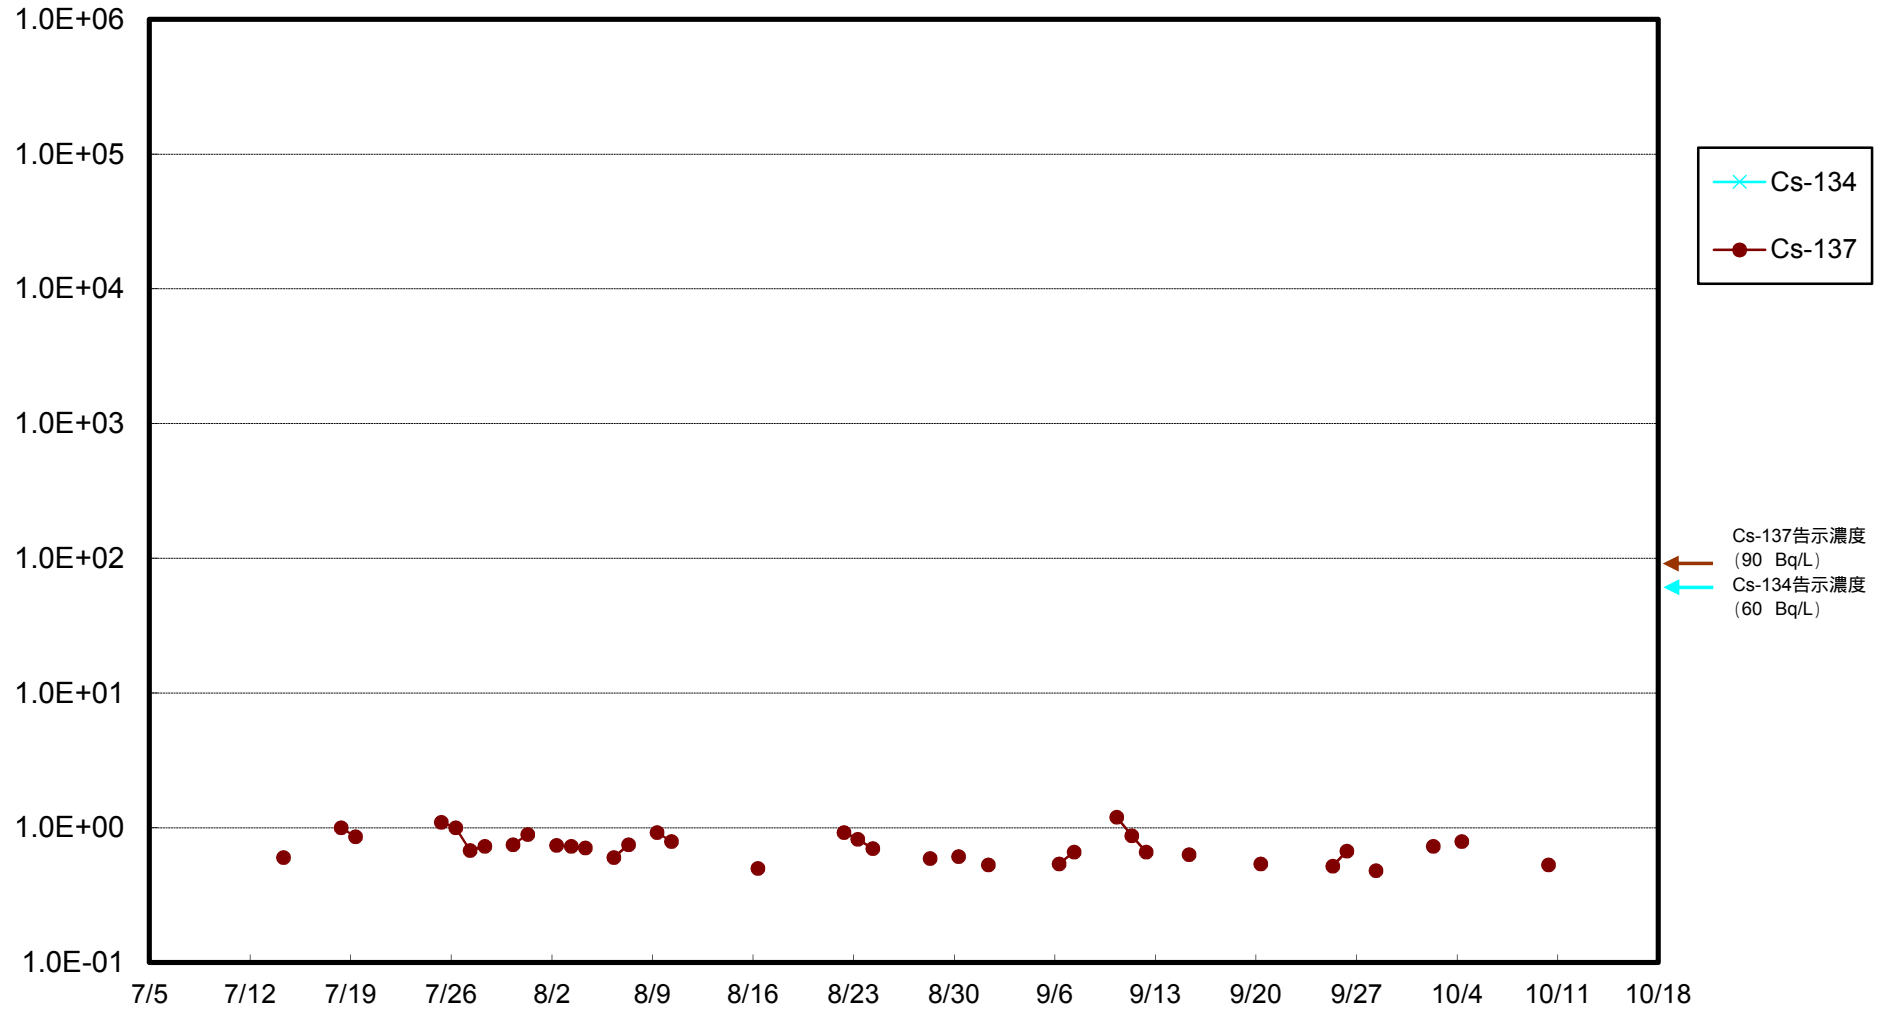

福島第一 物揚場前海水放射能濃度 (Bq / L)

福島第一 1~4号機取水口内北側(東波除堤北側)海水放射能濃度 (Bq / L)

福島第一 1~4号機取水口内南側(遮水壁前)海水放射能濃度 (Bq / L)

福島第一 6号機取水口前海水放射能濃度 (Bq / L)

# 福島第一 港湾口海水放射能濃度 (Bq / L)