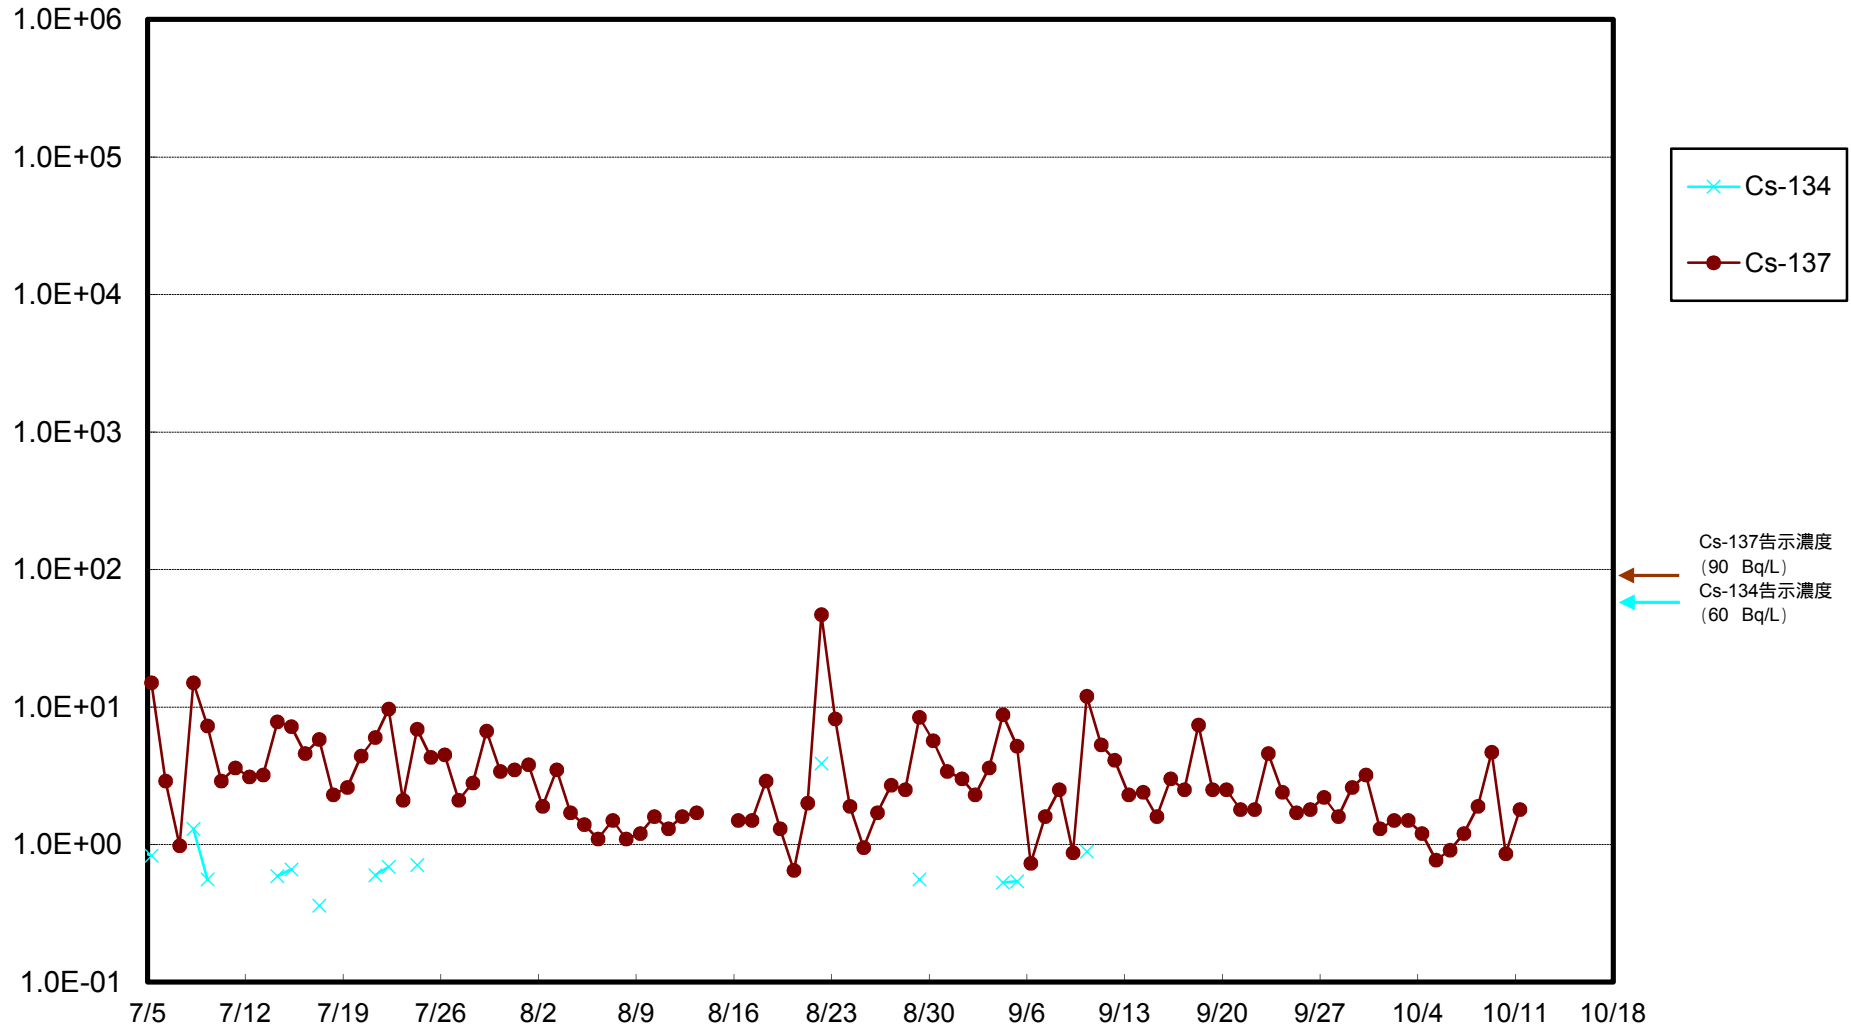

福島第一 物揚場前海水放射能濃度 (Bq / L)

福島第一 1~4号機取水口内北側(東波除堤北側)海水放射能濃度 (Bq / L)

福島第一 1~4号機取水口内南側(遮水壁前)海水放射能濃度 (Bq / L)

福島第一 6号機取水口前海水放射能濃度 (Bq / L)

# 福島第一 港湾口海水放射能濃度 (Bq / L)