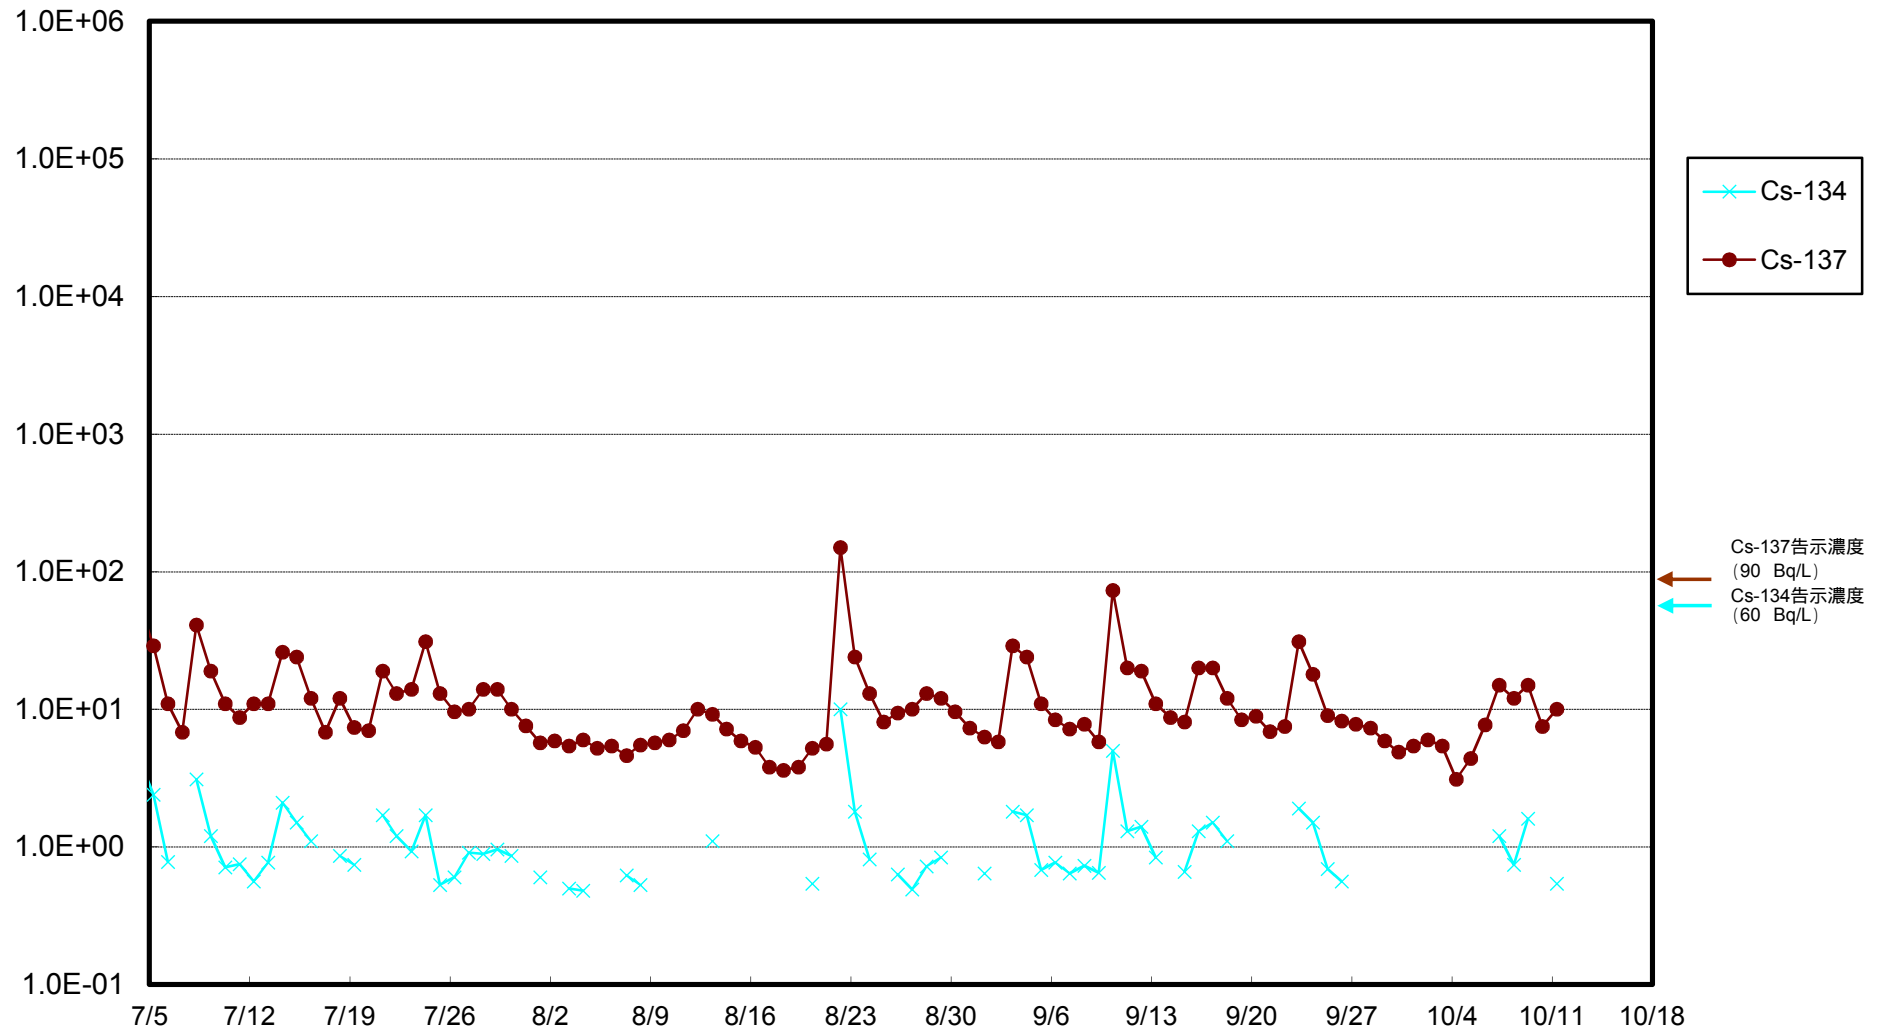

福島第一 物揚場前海水放射能濃度 (Bq / L)

福島第一 1~4号機取水口内北側(東波除堤北側)海水放射能濃度 (Bq / L)

福島第一 1~4号機取水口内南側(遮水壁前)海水放射能濃度 (Bq / L)

福島第一 6号機取水口前海水放射能濃度 (Bq / L)

# 福島第一 港湾口海水放射能濃度 (Bq / L)