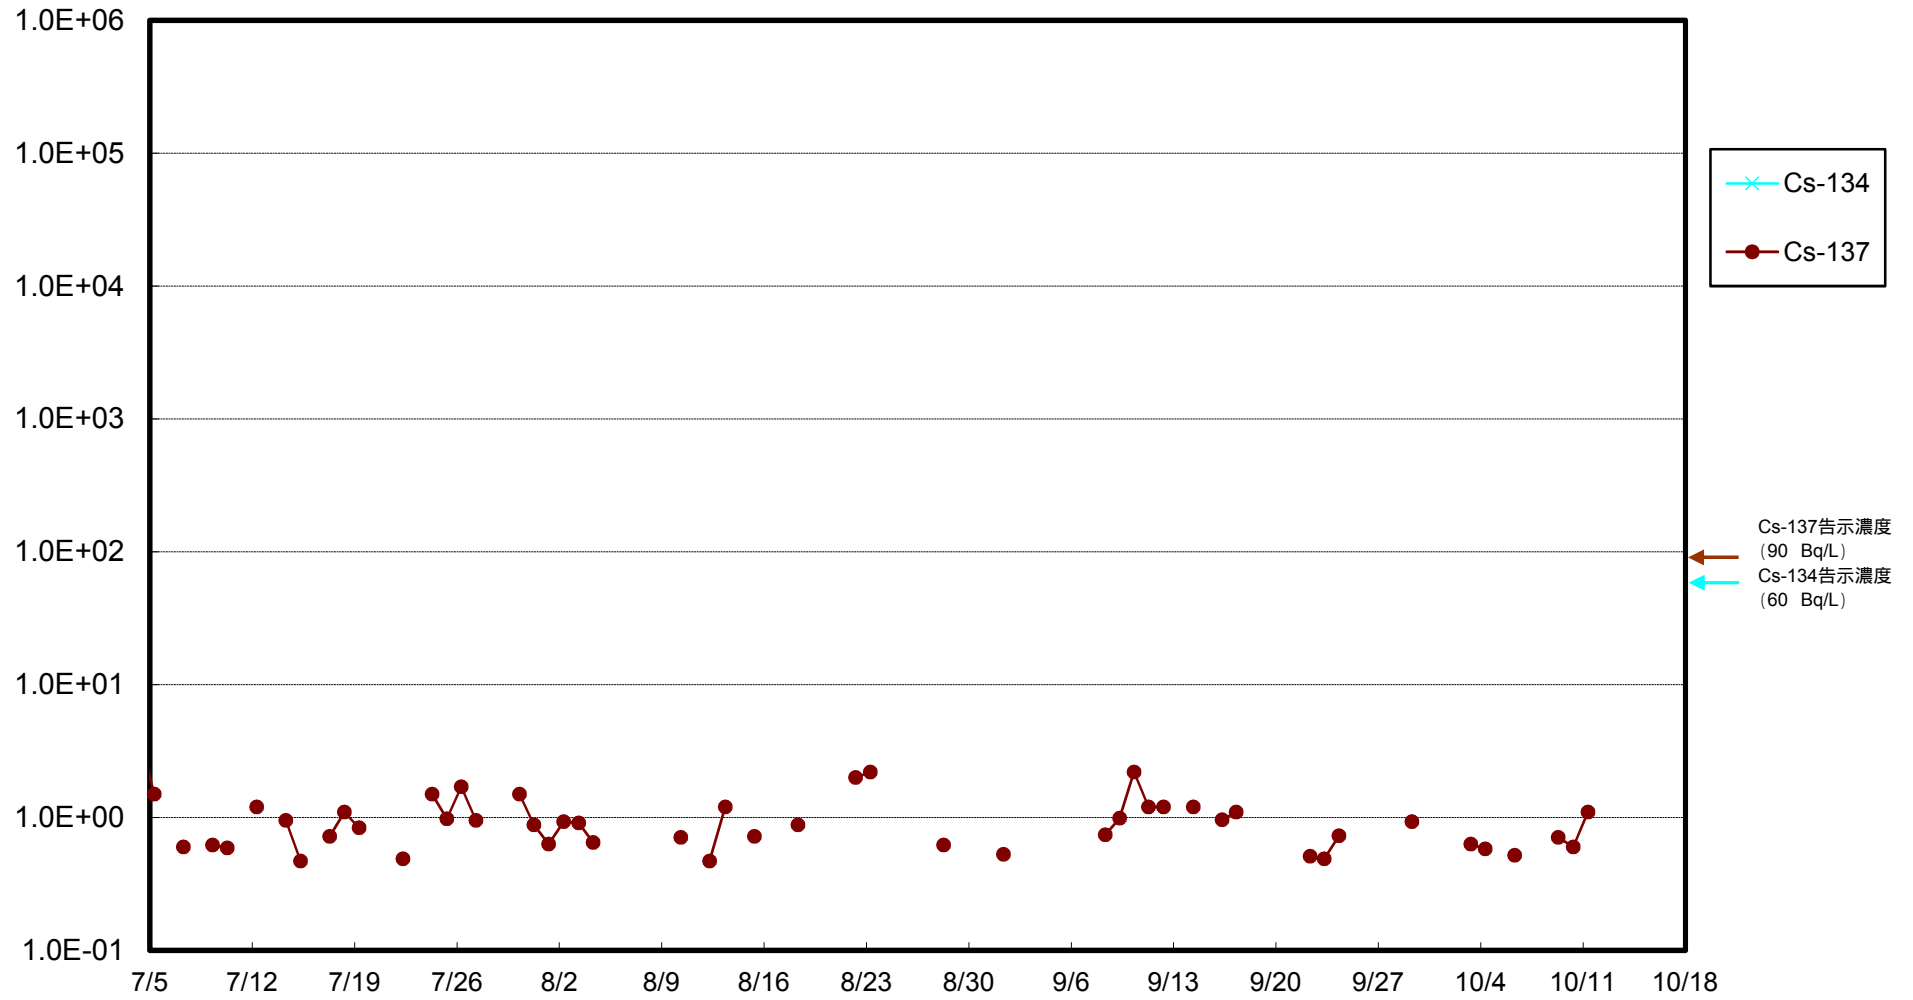

福島第一 物揚場前海水放射能濃度 (Bq / L)

福島第一 1~4号機取水口内北側(東波除堤北側)海水放射能濃度 (Bq / L)

福島第一 1~4号機取水口内南側(遮水壁前)海水放射能濃度 (Bq / L)

福島第一 6号機取水口前海水放射能濃度 (Bq / L)

# 福島第一 港湾口海水放射能濃度 (Bq / L)