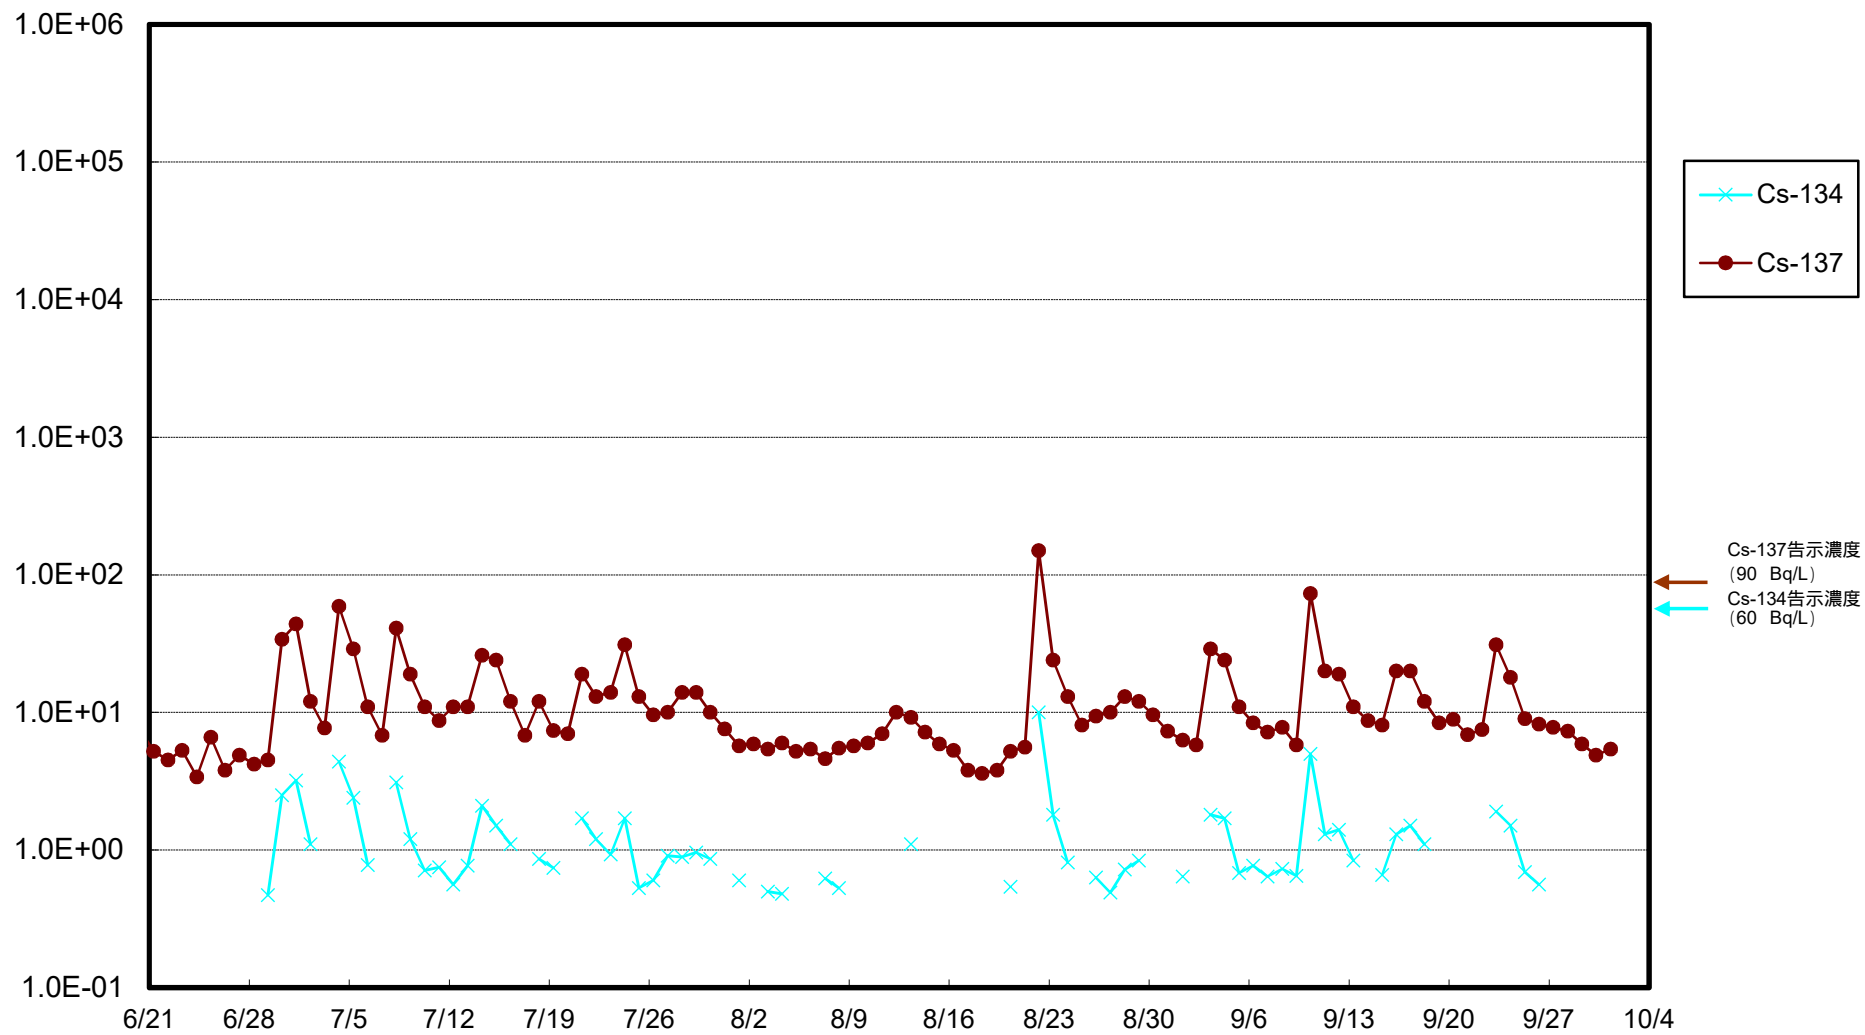

福島第一 物揚場前海水放射能濃度 (Bq / L)

福島第一 1~4号機取水口内北側(東波除堤北側)海水放射能濃度 (Bq / L)

福島第一 1~4号機取水口内南側(遮水壁前)海水放射能濃度(Bq/L)

福島第一 6号機取水口前海水放射能濃度 (Bq / L)

# 福島第一 港湾口海水放射能濃度 (Bq / L)