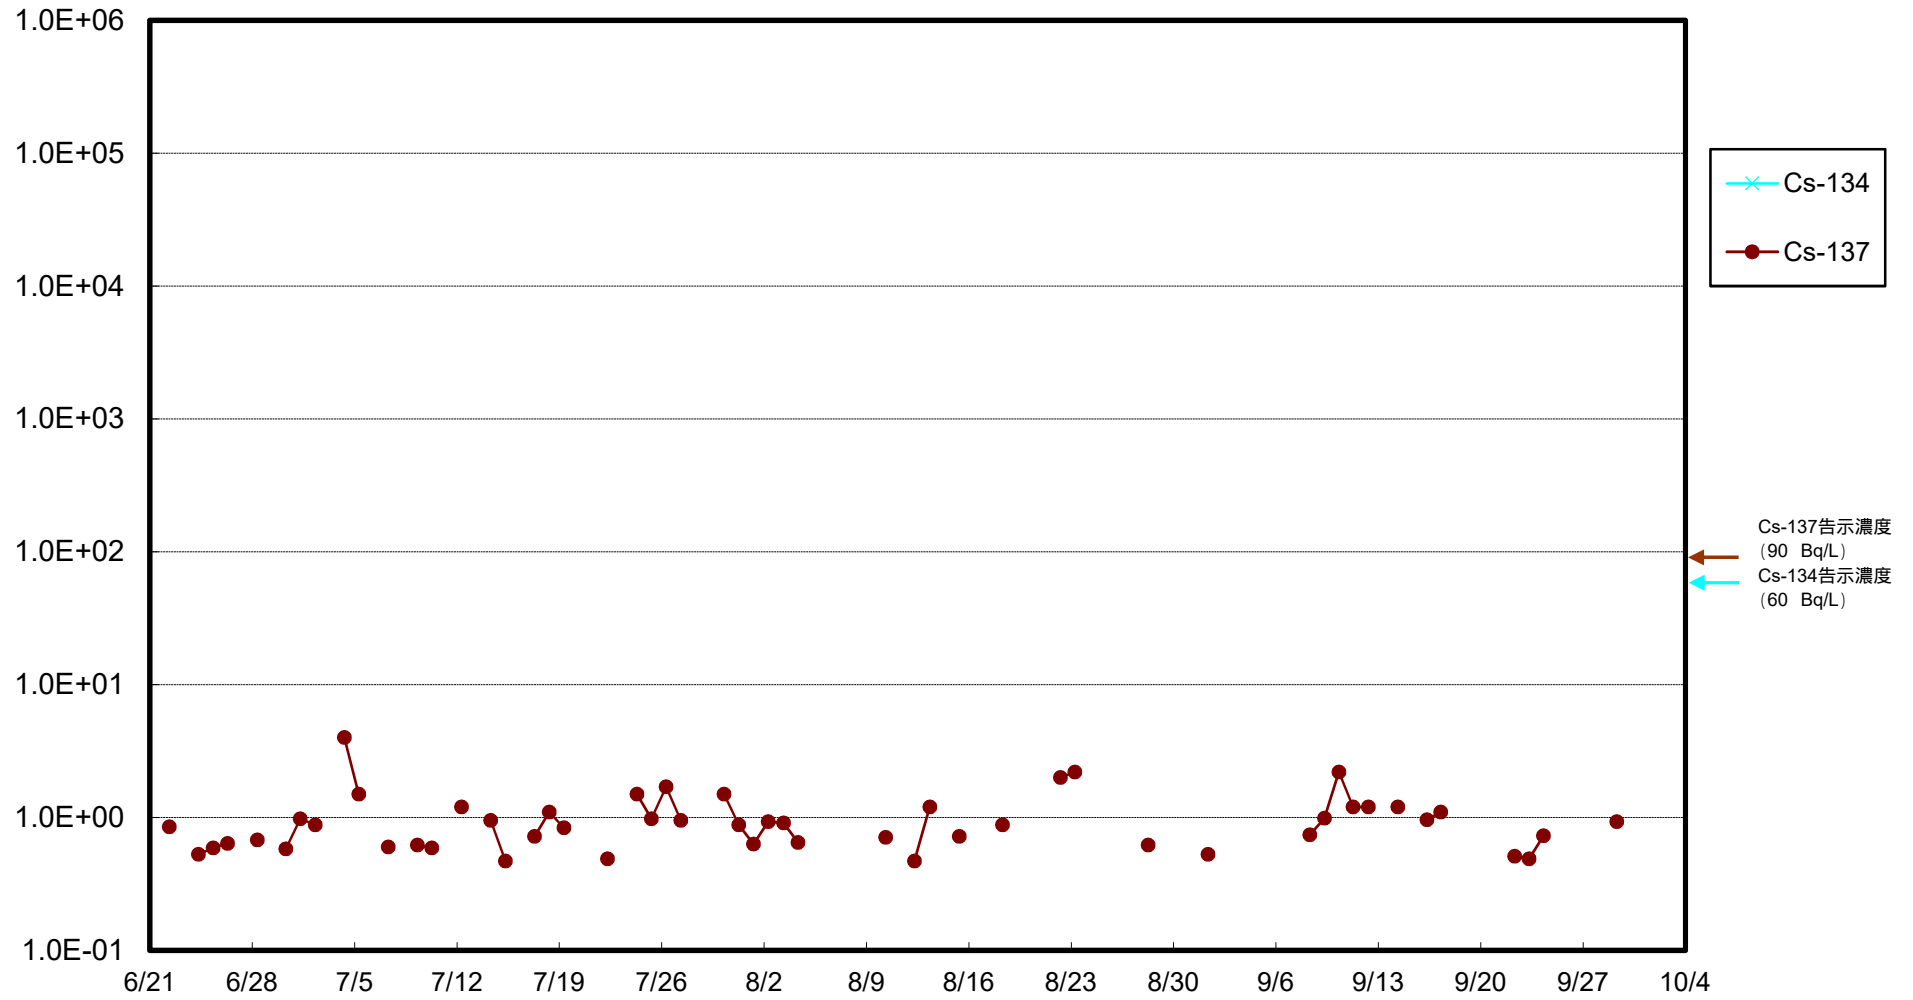

福島第一 物揚場前海水放射能濃度 (Bq / L)

福島第一 1~4号機取水口内北側(東波除堤北側)海水放射能濃度 (Bq / L)

福島第一 1~4号機取水口内南側(遮水壁前)海水放射能濃度(Bq/L)

福島第一 6号機取水口前海水放射能濃度 (Bq / L)

# 福島第一 港湾口海水放射能濃度 (Bq / L)