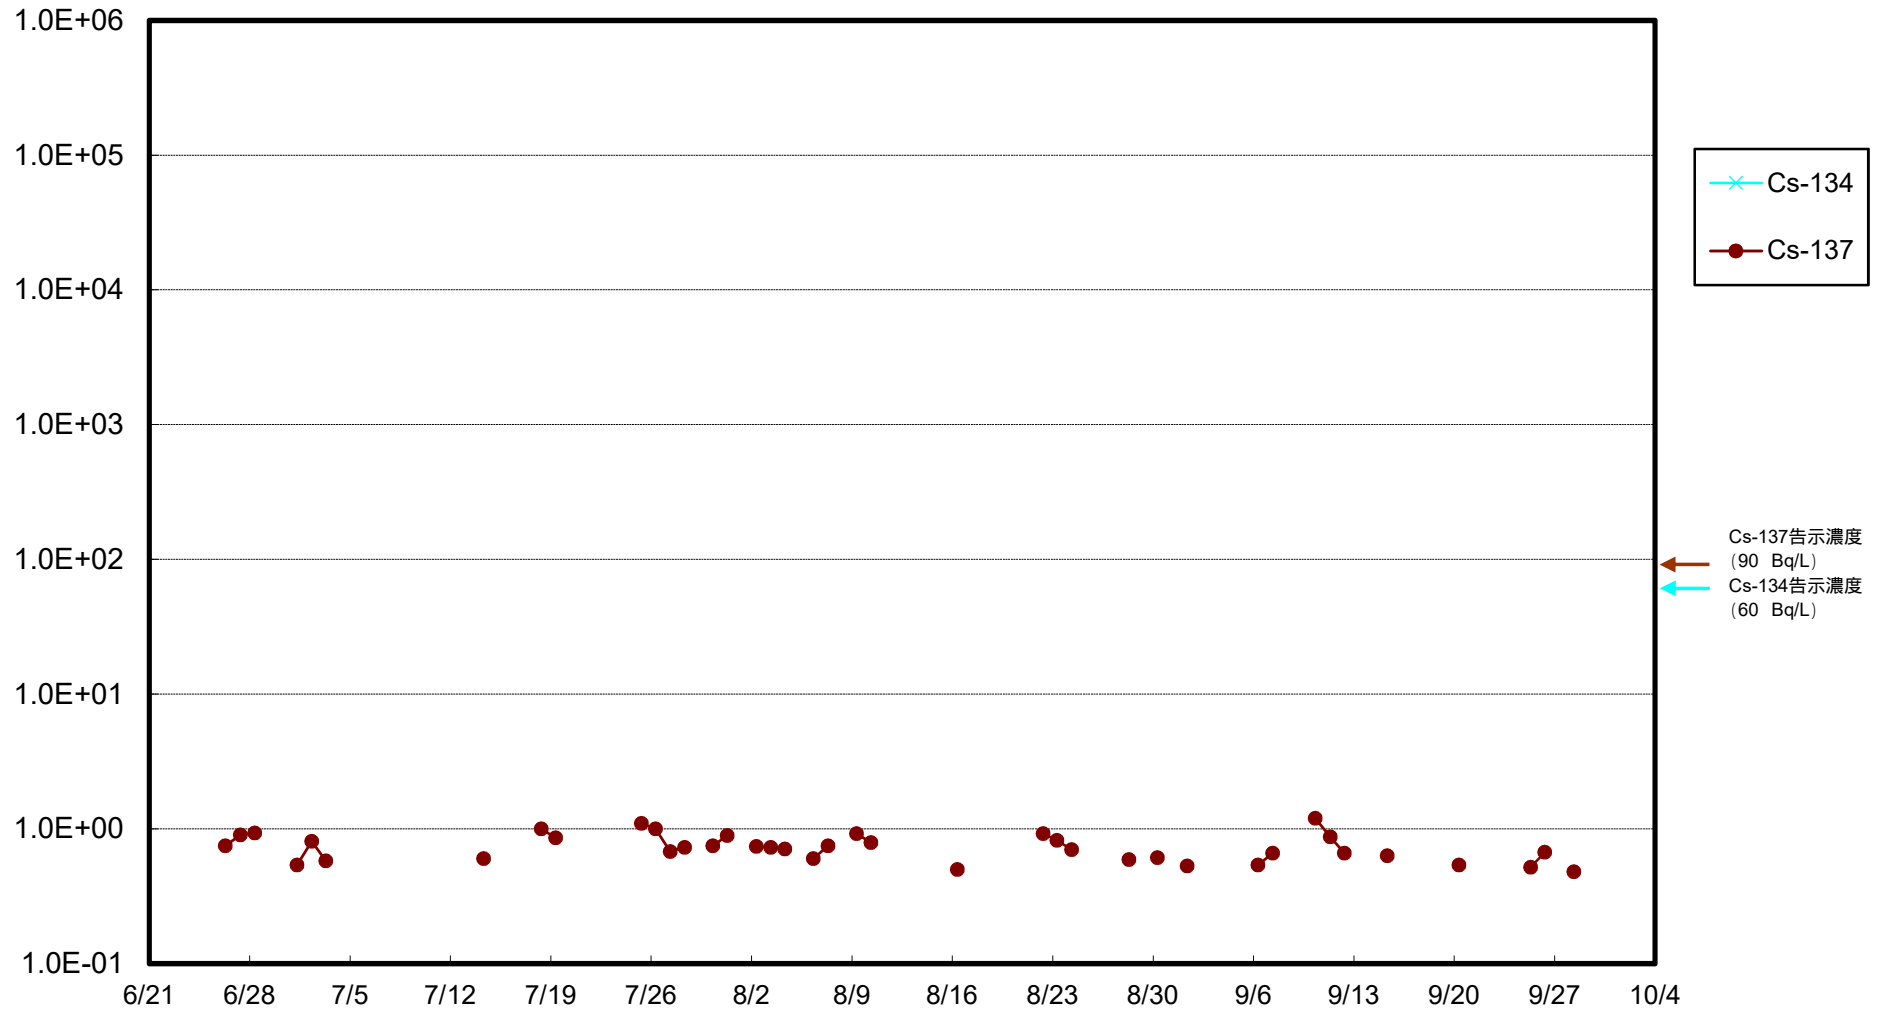

福島第一 物揚場前海水放射能濃度 (Bq / L)

福島第一 1~4号機取水口内北側(東波除堤北側)海水放射能濃度 (Bq / L)

福島第一 1~4号機取水口内南側(遮水壁前)海水放射能濃度(Bq/L)

福島第一 6号機取水口前海水放射能濃度 (Bq / L)

# 福島第一 港湾口海水放射能濃度 (Bq / L)