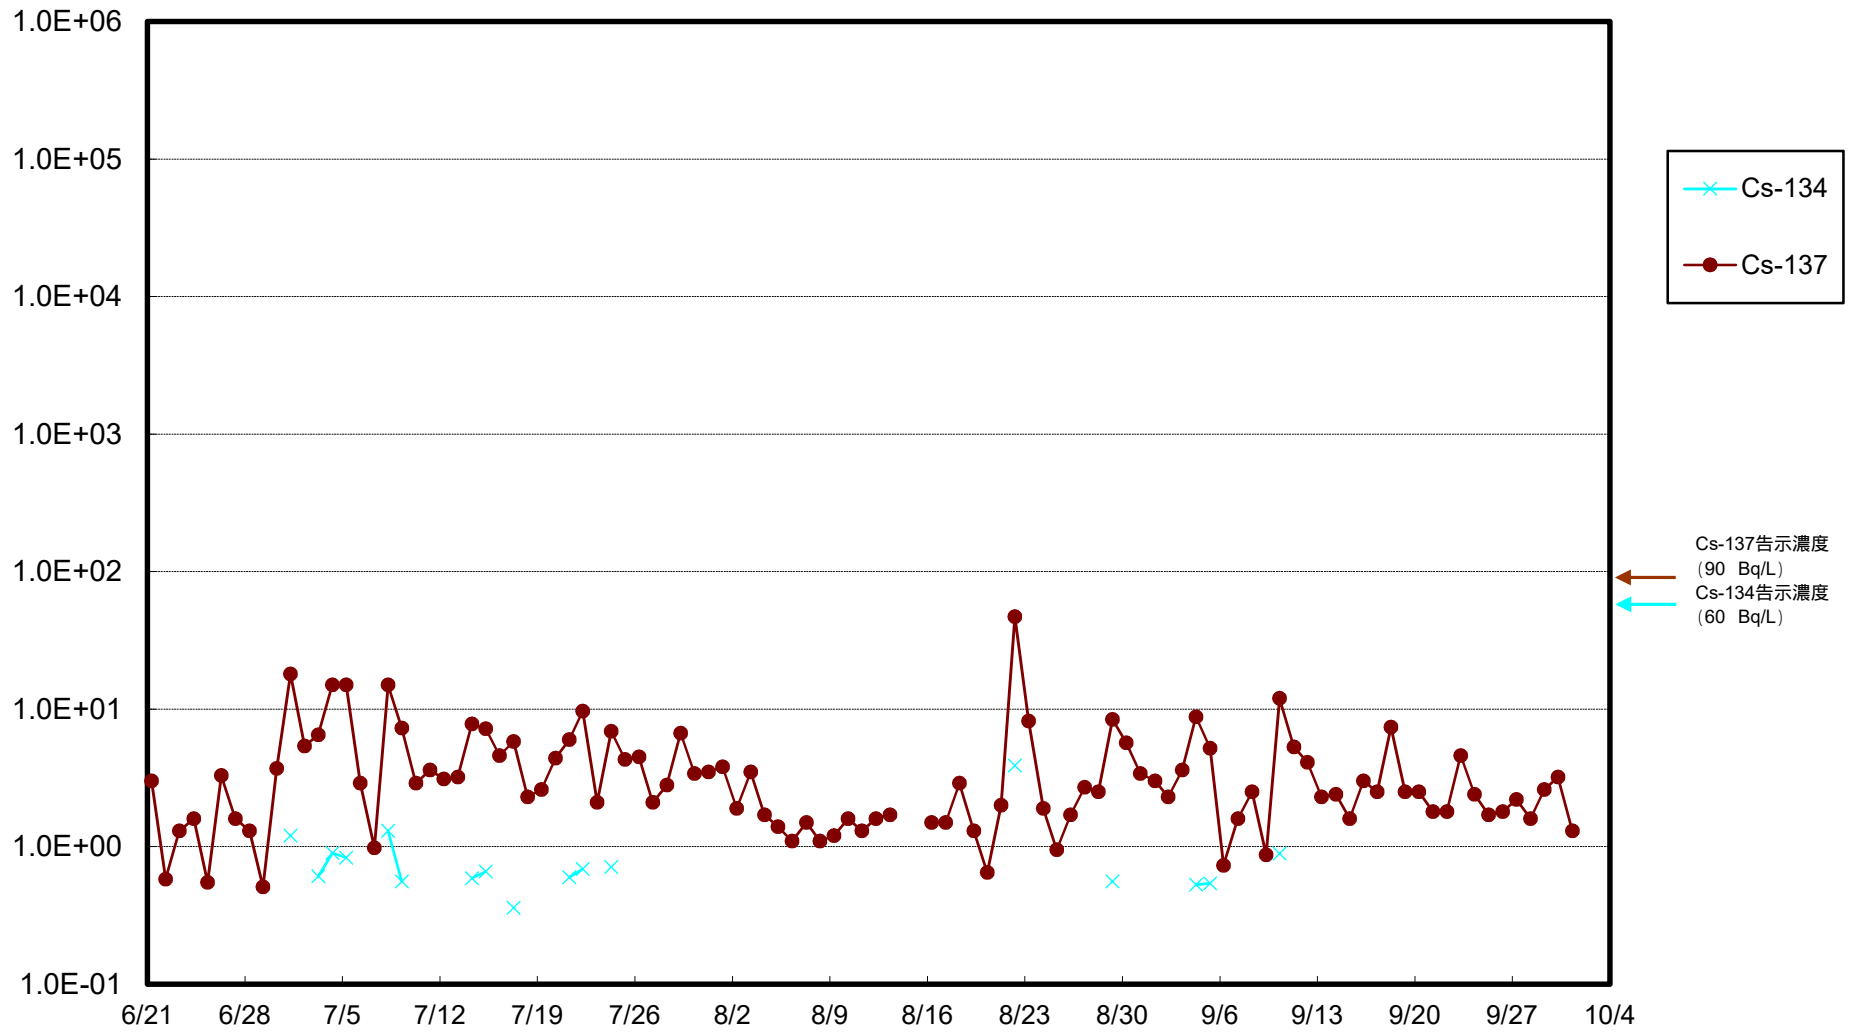

福島第一 物揚場前海水放射能濃度 (Bq / L)

福島第一 1~4号機取水口内北側(東波除堤北側)海水放射能濃度 (Bq / L)

福島第一 1~4号機取水口内南側(遮水壁前)海水放射能濃度(Bq/L)

福島第一 6号機取水口前海水放射能濃度 (Bq / L)

# 福島第一 港湾口海水放射能濃度 (Bq / L)