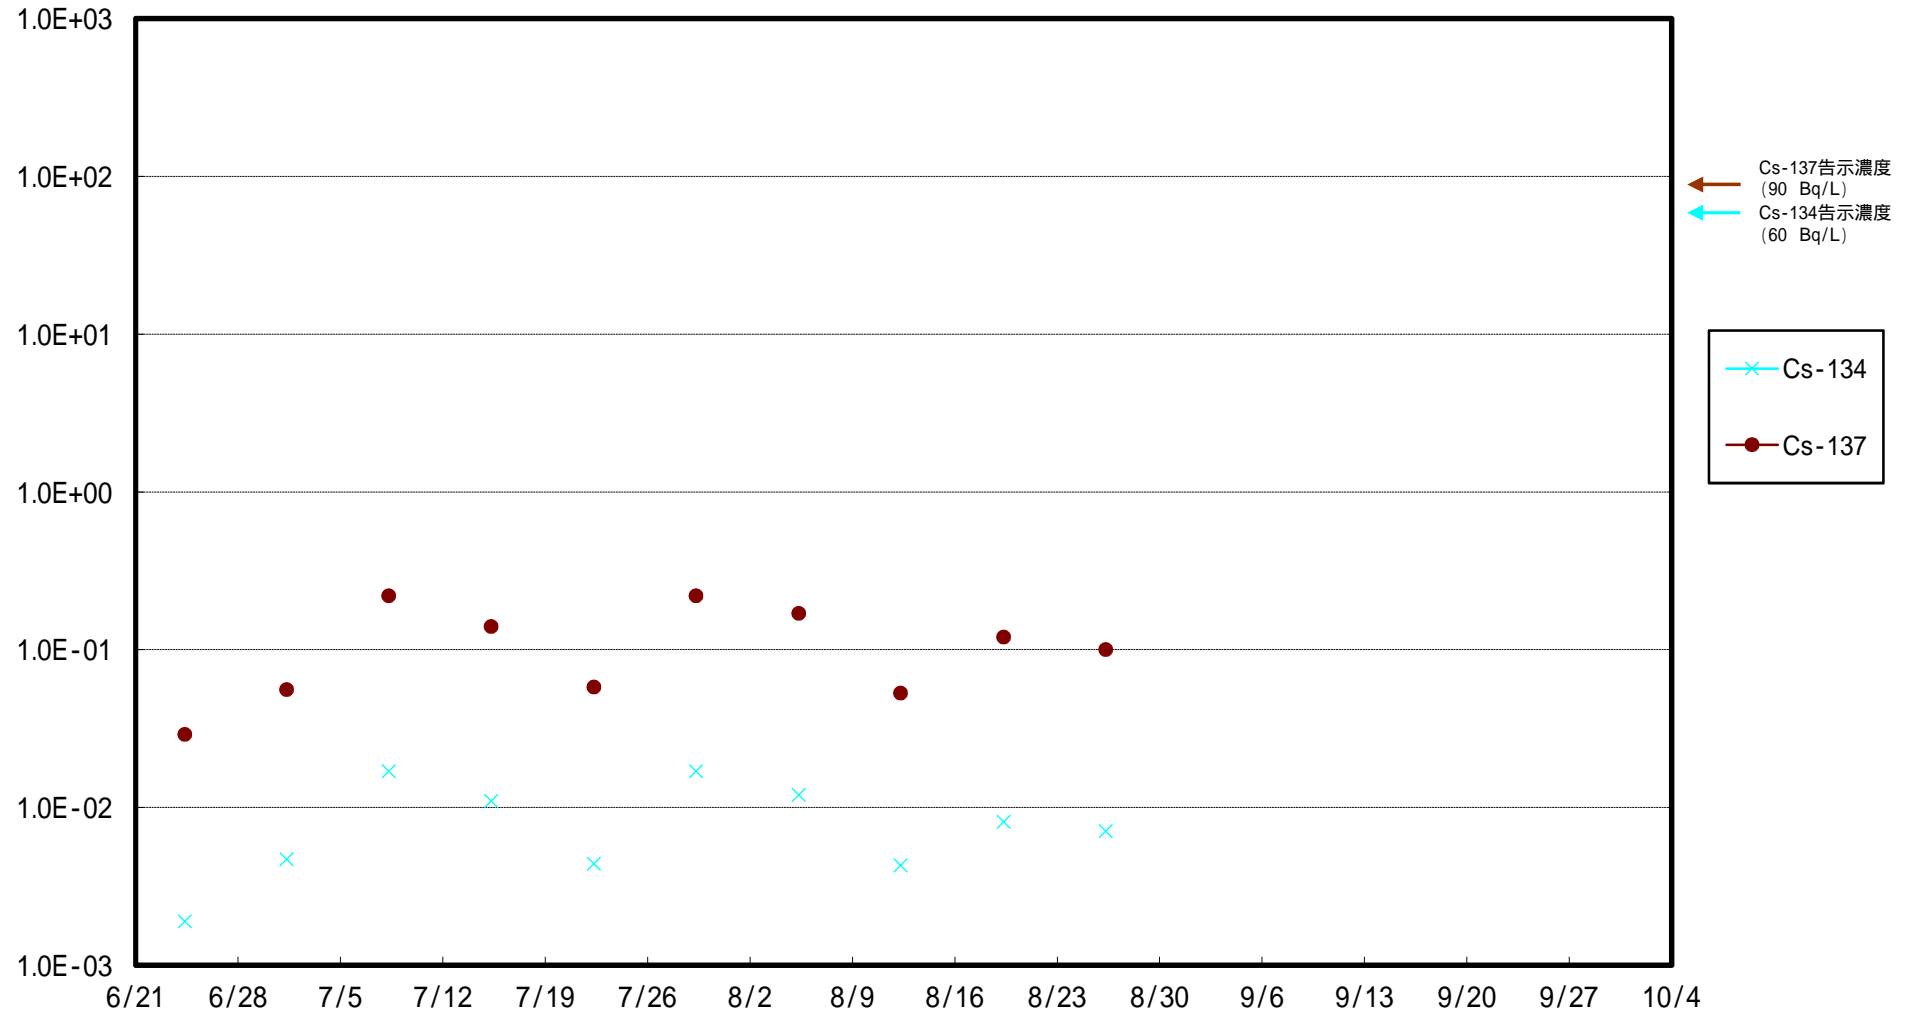

福島第一 5,6号機放水口北側(T-1) 海水放射能濃度 (Bq / L)

福島第一 南放水口付近(T-2) 海水放射能濃度 (Bq / L)