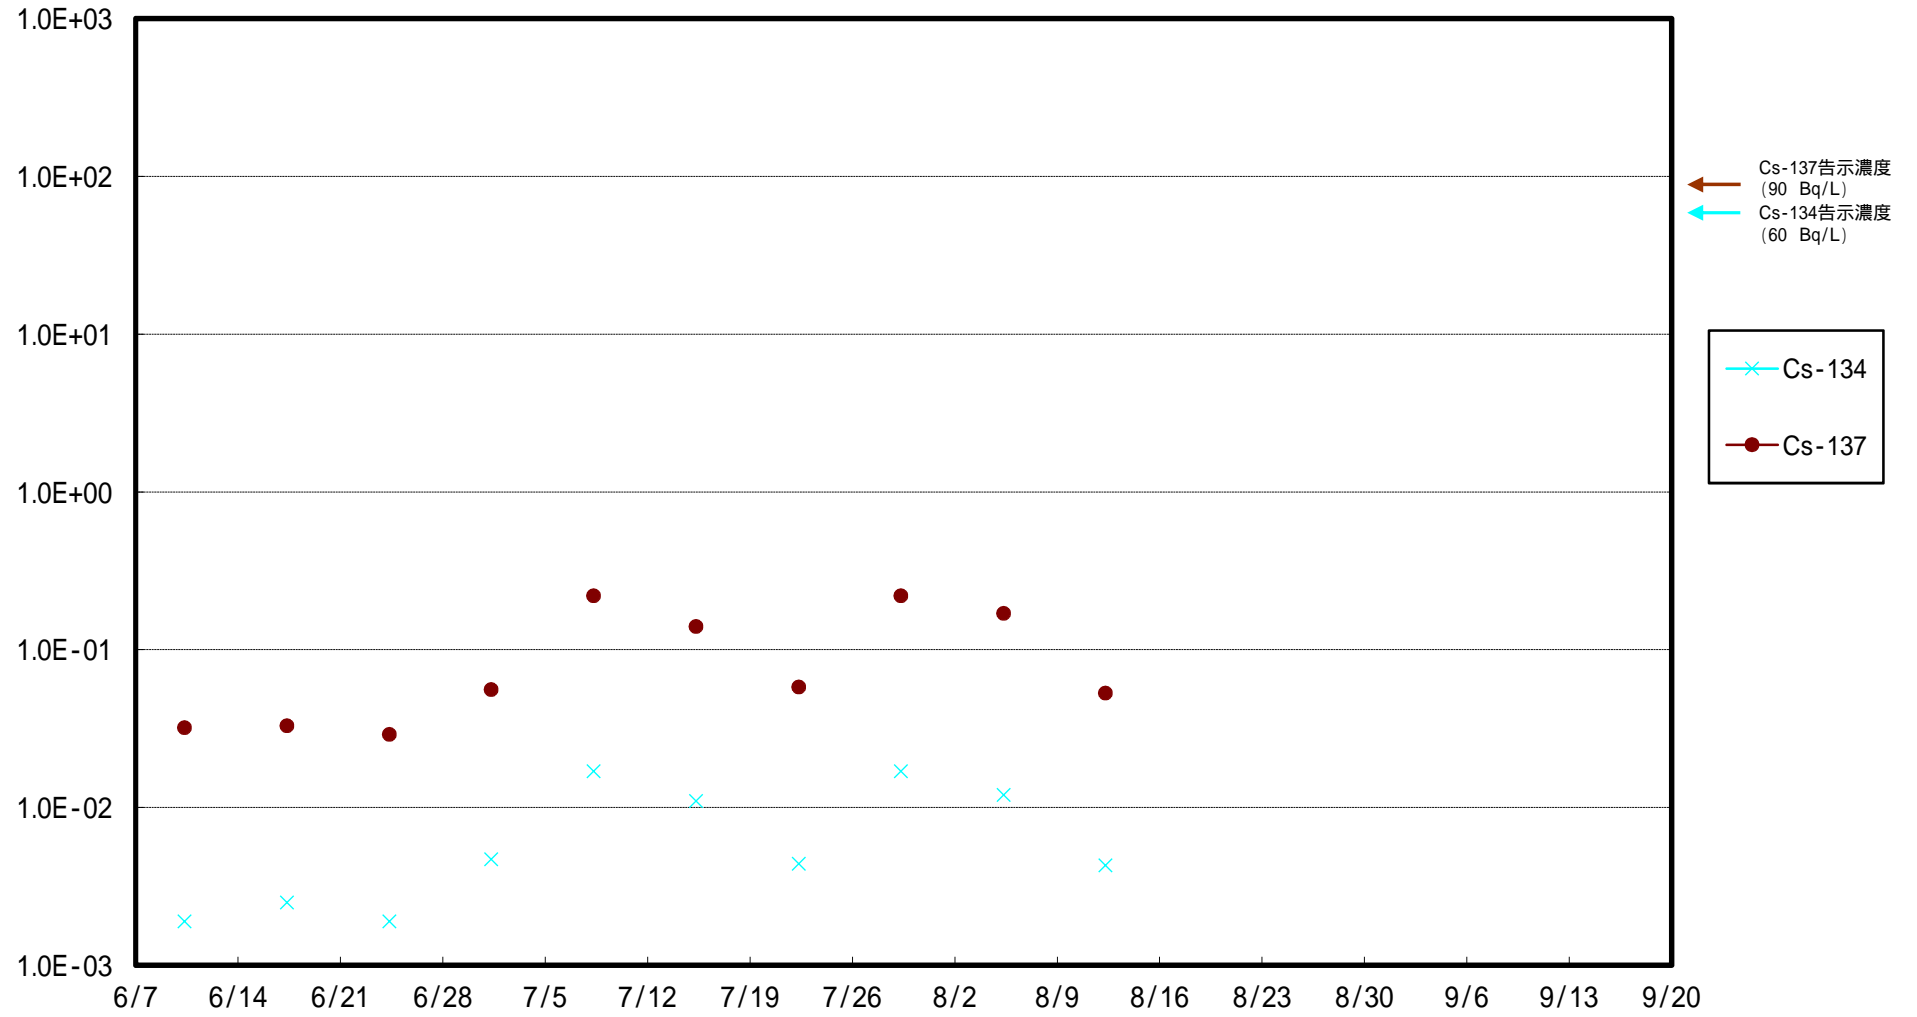

福島第一 5,6号機放水口北側(T-1) 海水放射能濃度 (Bq / L)

福島第一 南放水口付近(T-2) 海水放射能濃度 (Bq / L)