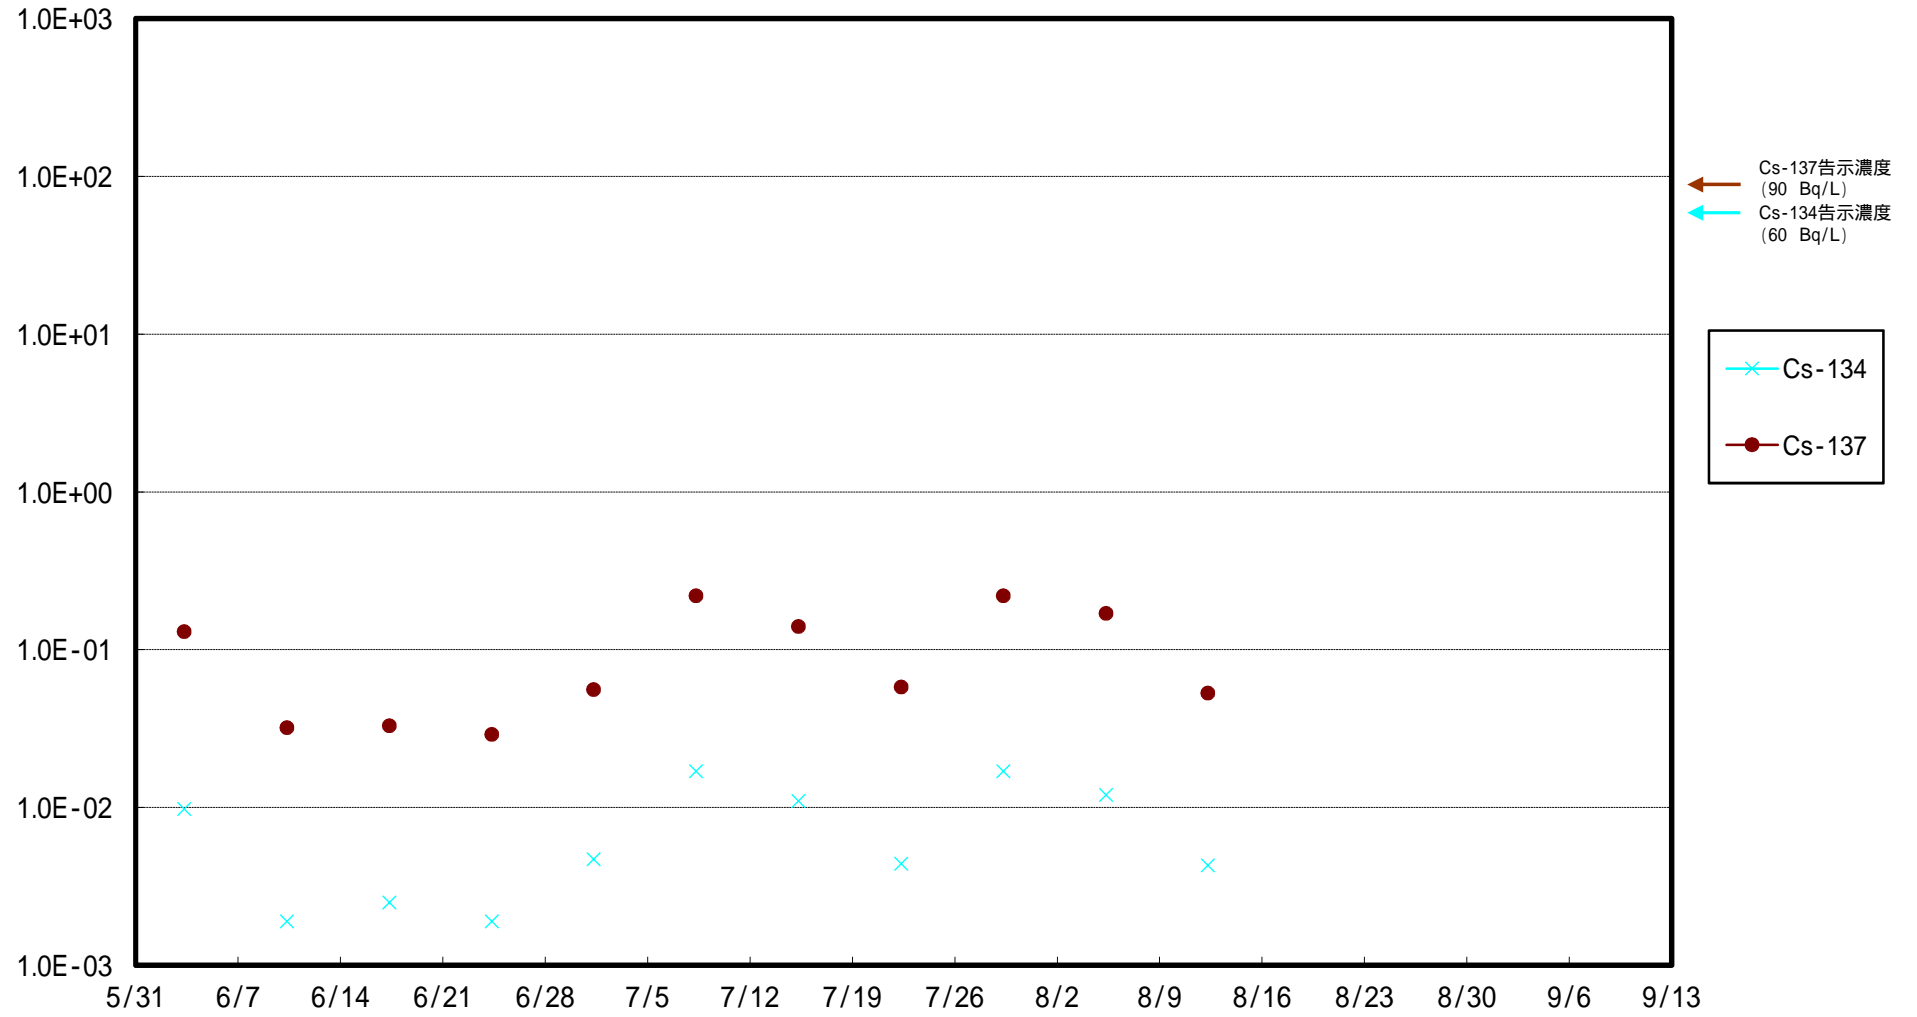

福島第一 5,6号機放水口北側(T-1) 海水放射能濃度 (Bq / L)

福島第一 南放水口付近(T-2) 海水放射能濃度 (Bq / L)