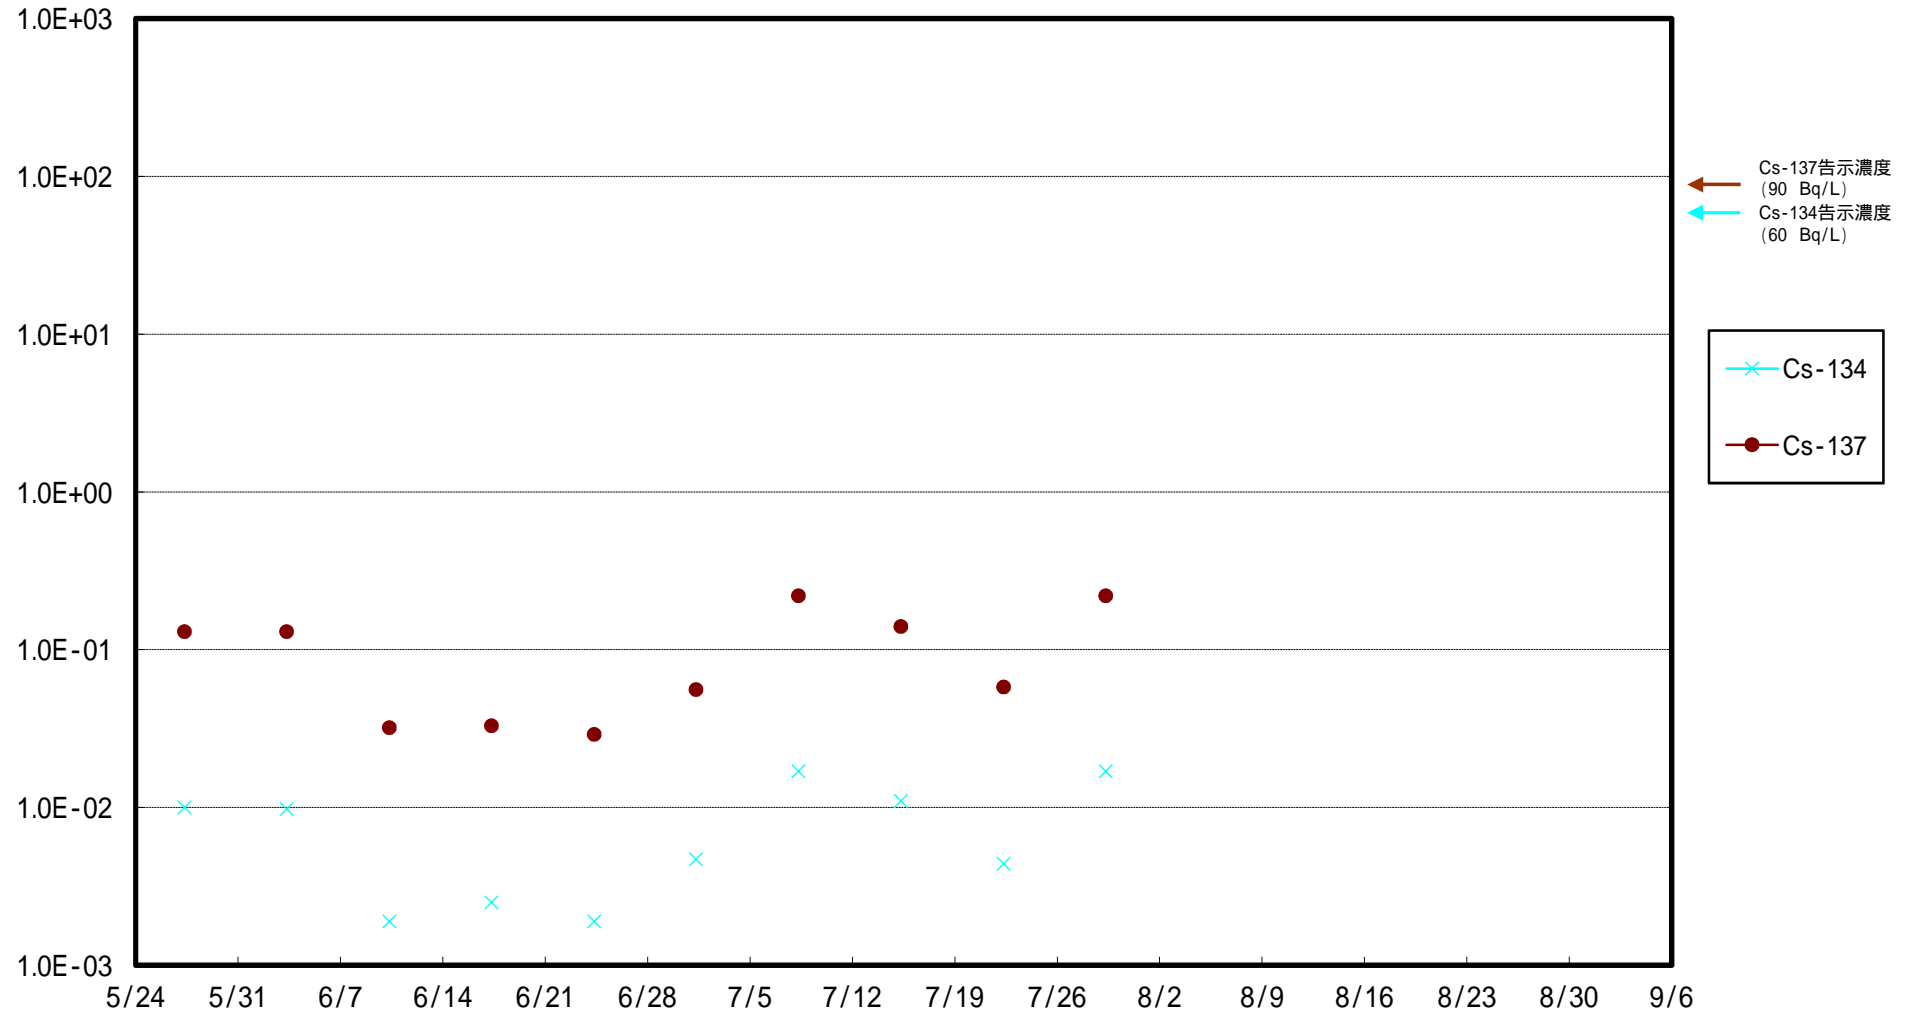

福島第一 5,6号機放水口北側(T-1) 海水放射能濃度 (Bq / L)

福島第一 南放水口付近(T-2) 海水放射能濃度 (Bq / L)