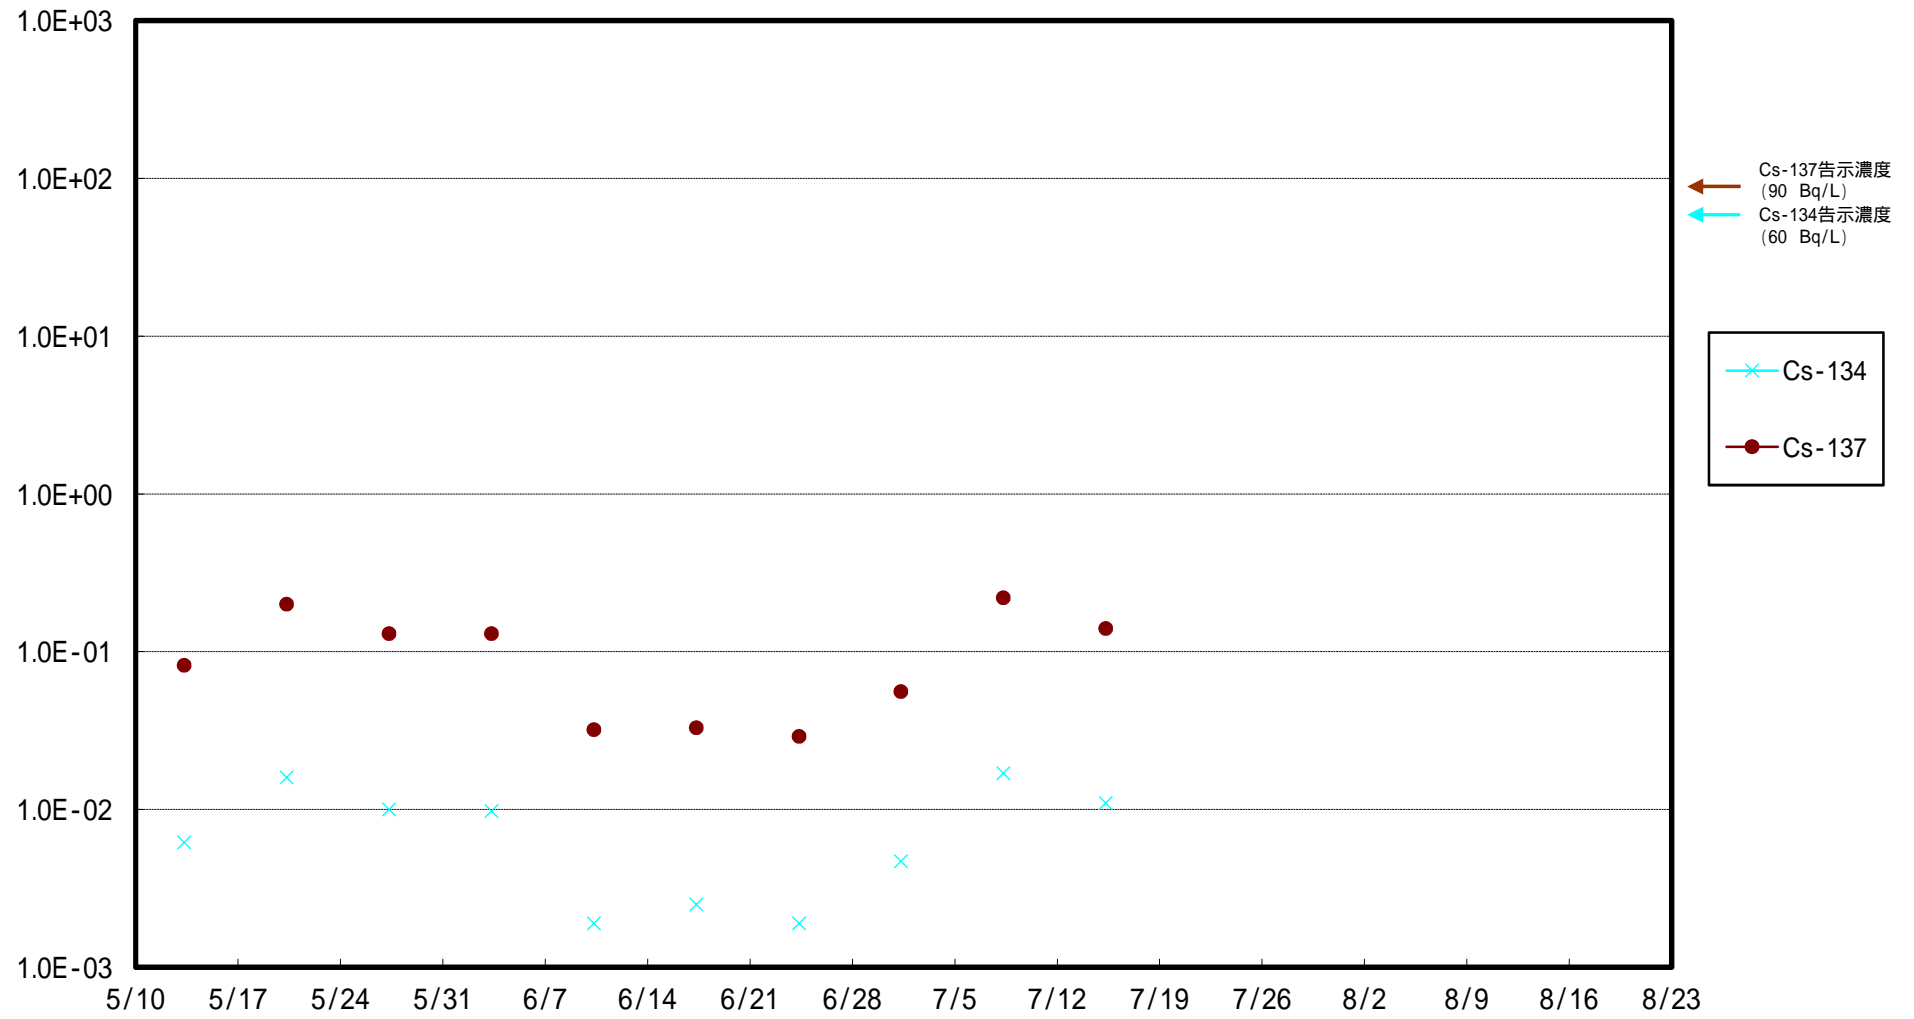

福島第一 5,6号機放水口北側(T-1) 海水放射能濃度 (Bq / L)

福島第一 南放水口付近(T-2) 海水放射能濃度 (Bq / L)