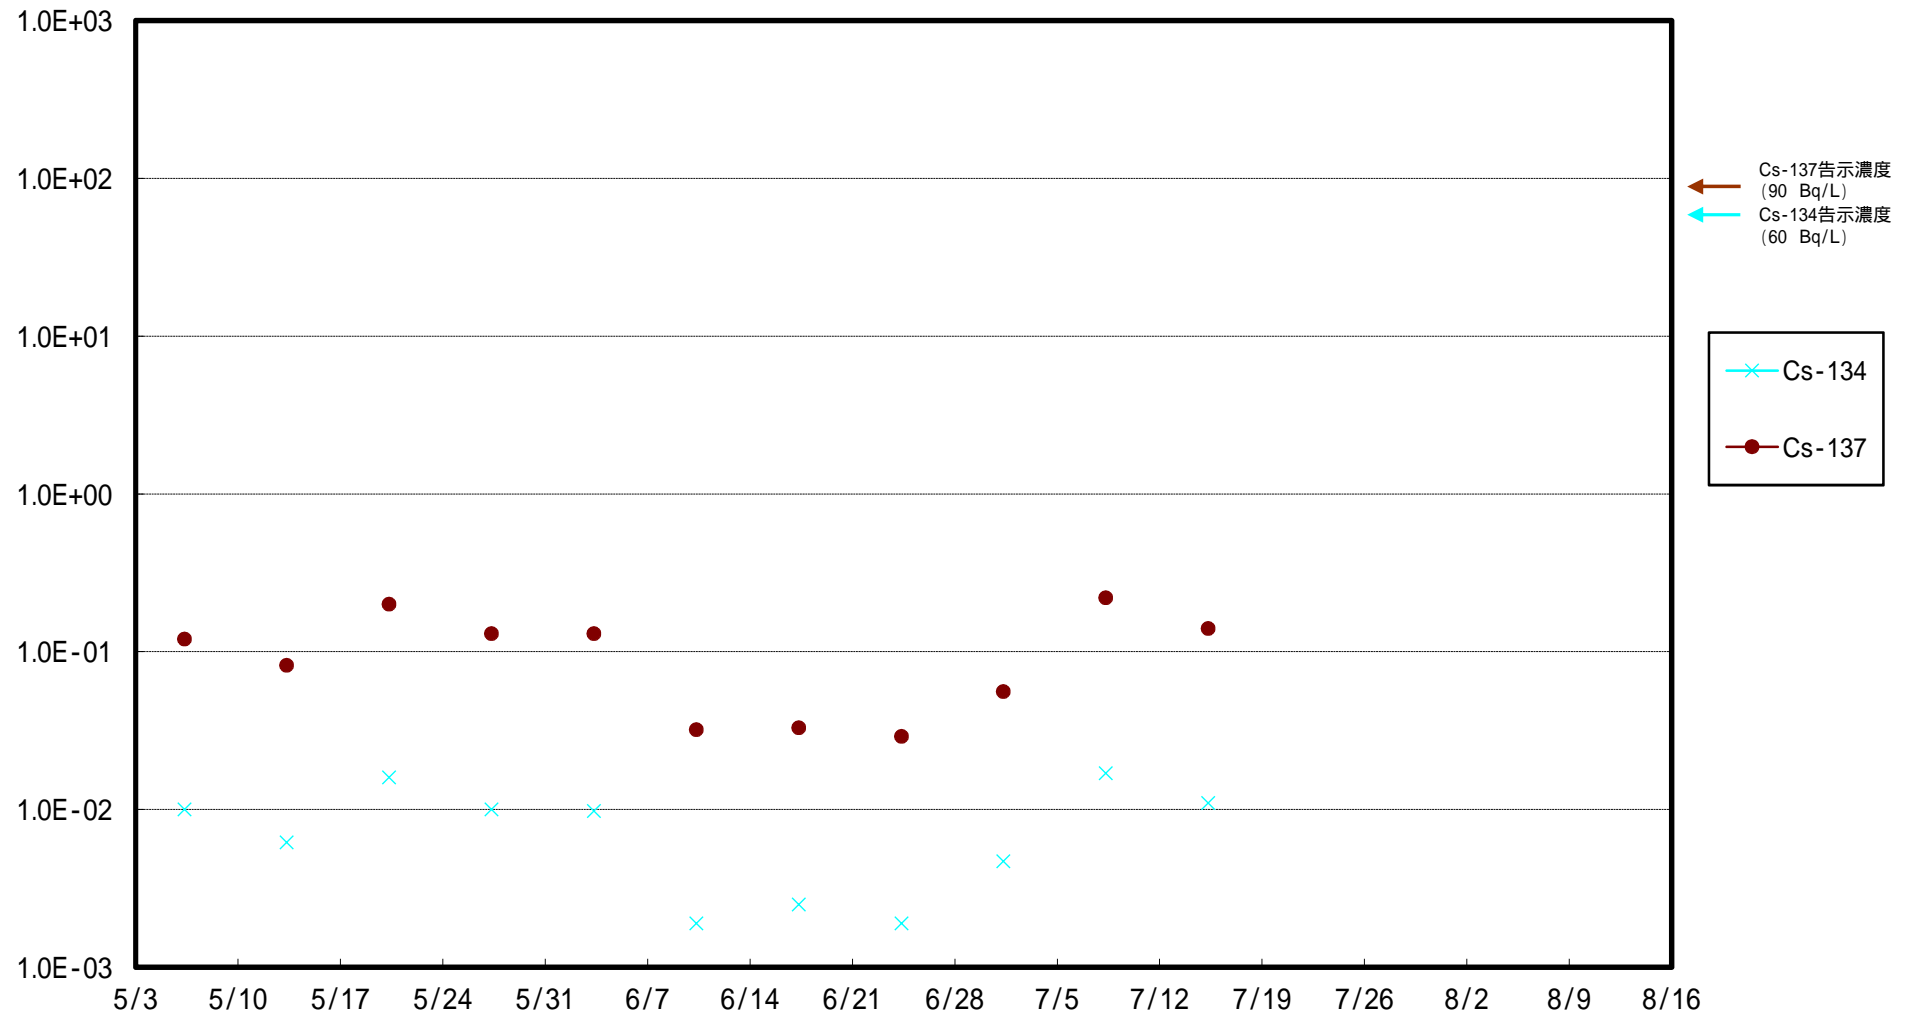

福島第一 5,6号機放水口北側(T-1) 海水放射能濃度 (Bq / L)

福島第一 南放水口付近(T-2) 海水放射能濃度 (Bq / L)