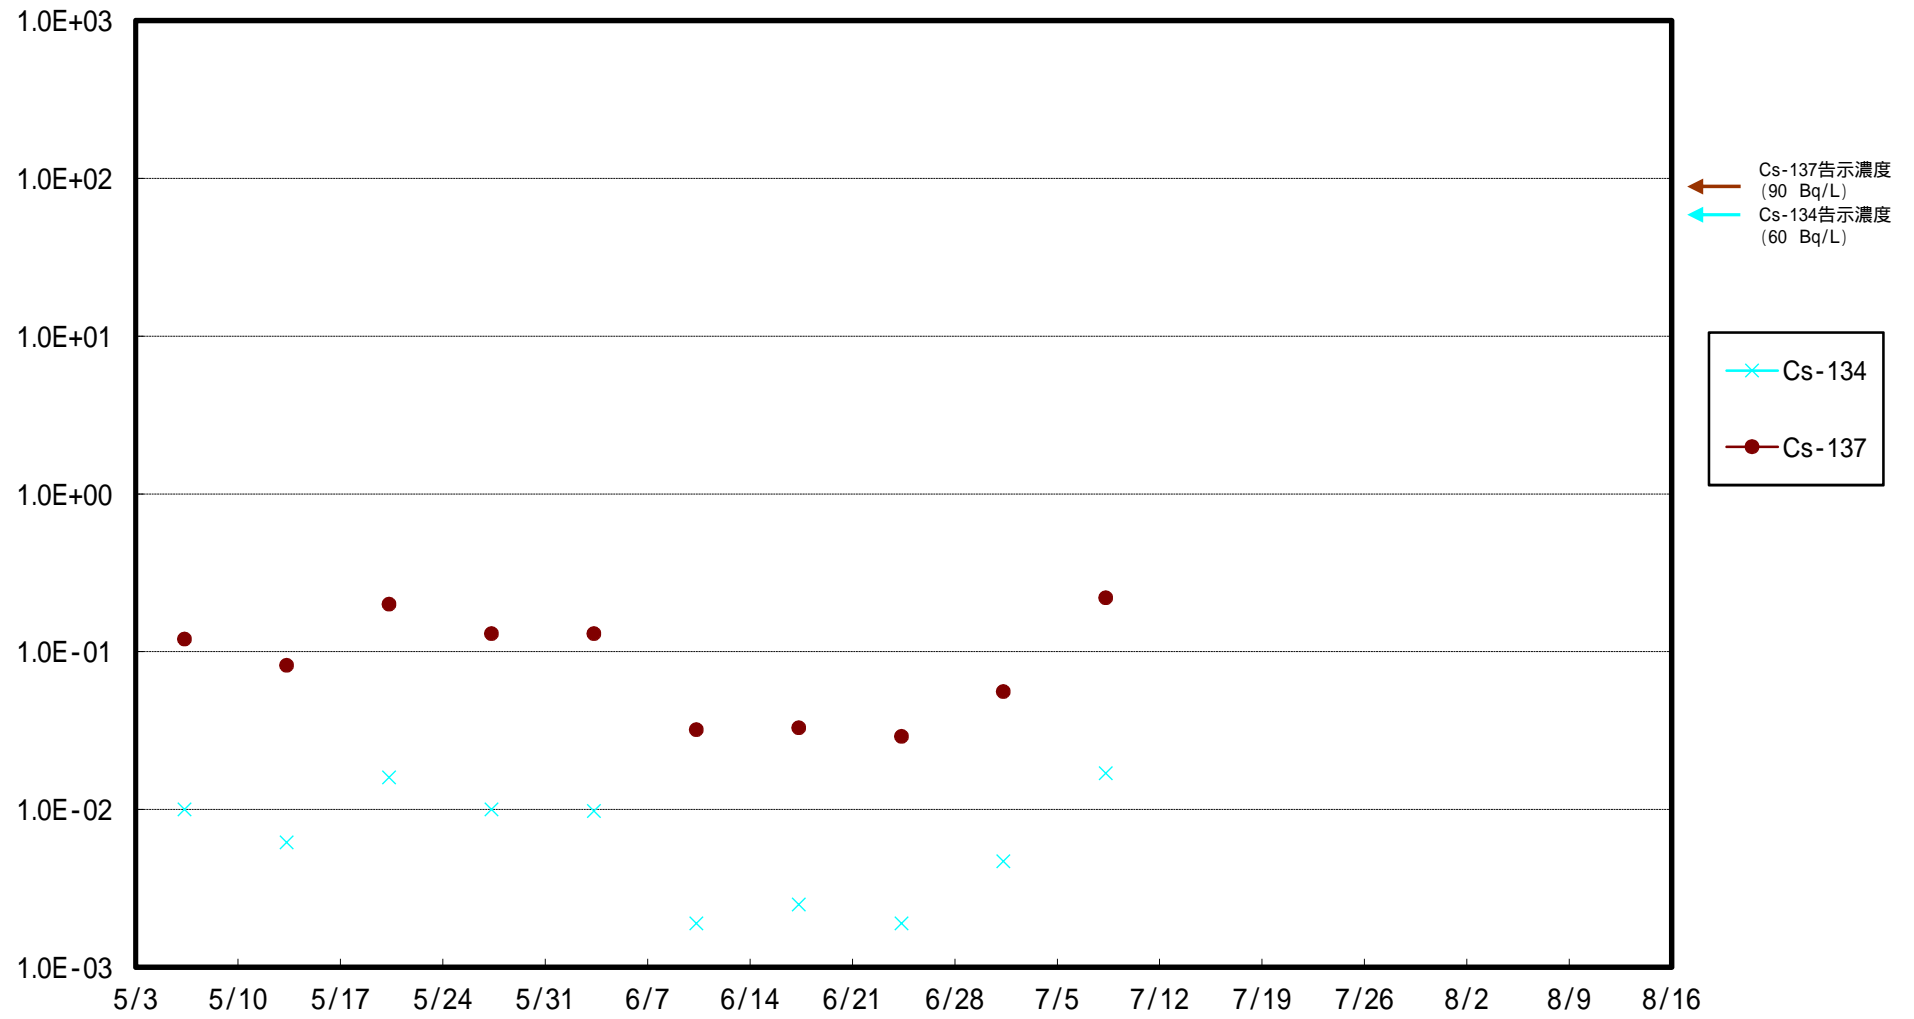

福島第一 5,6号機放水口北側(T-1) 海水放射能濃度 (Bq / L)

福島第一 南放水口付近(T-2) 海水放射能濃度 (Bq / L)