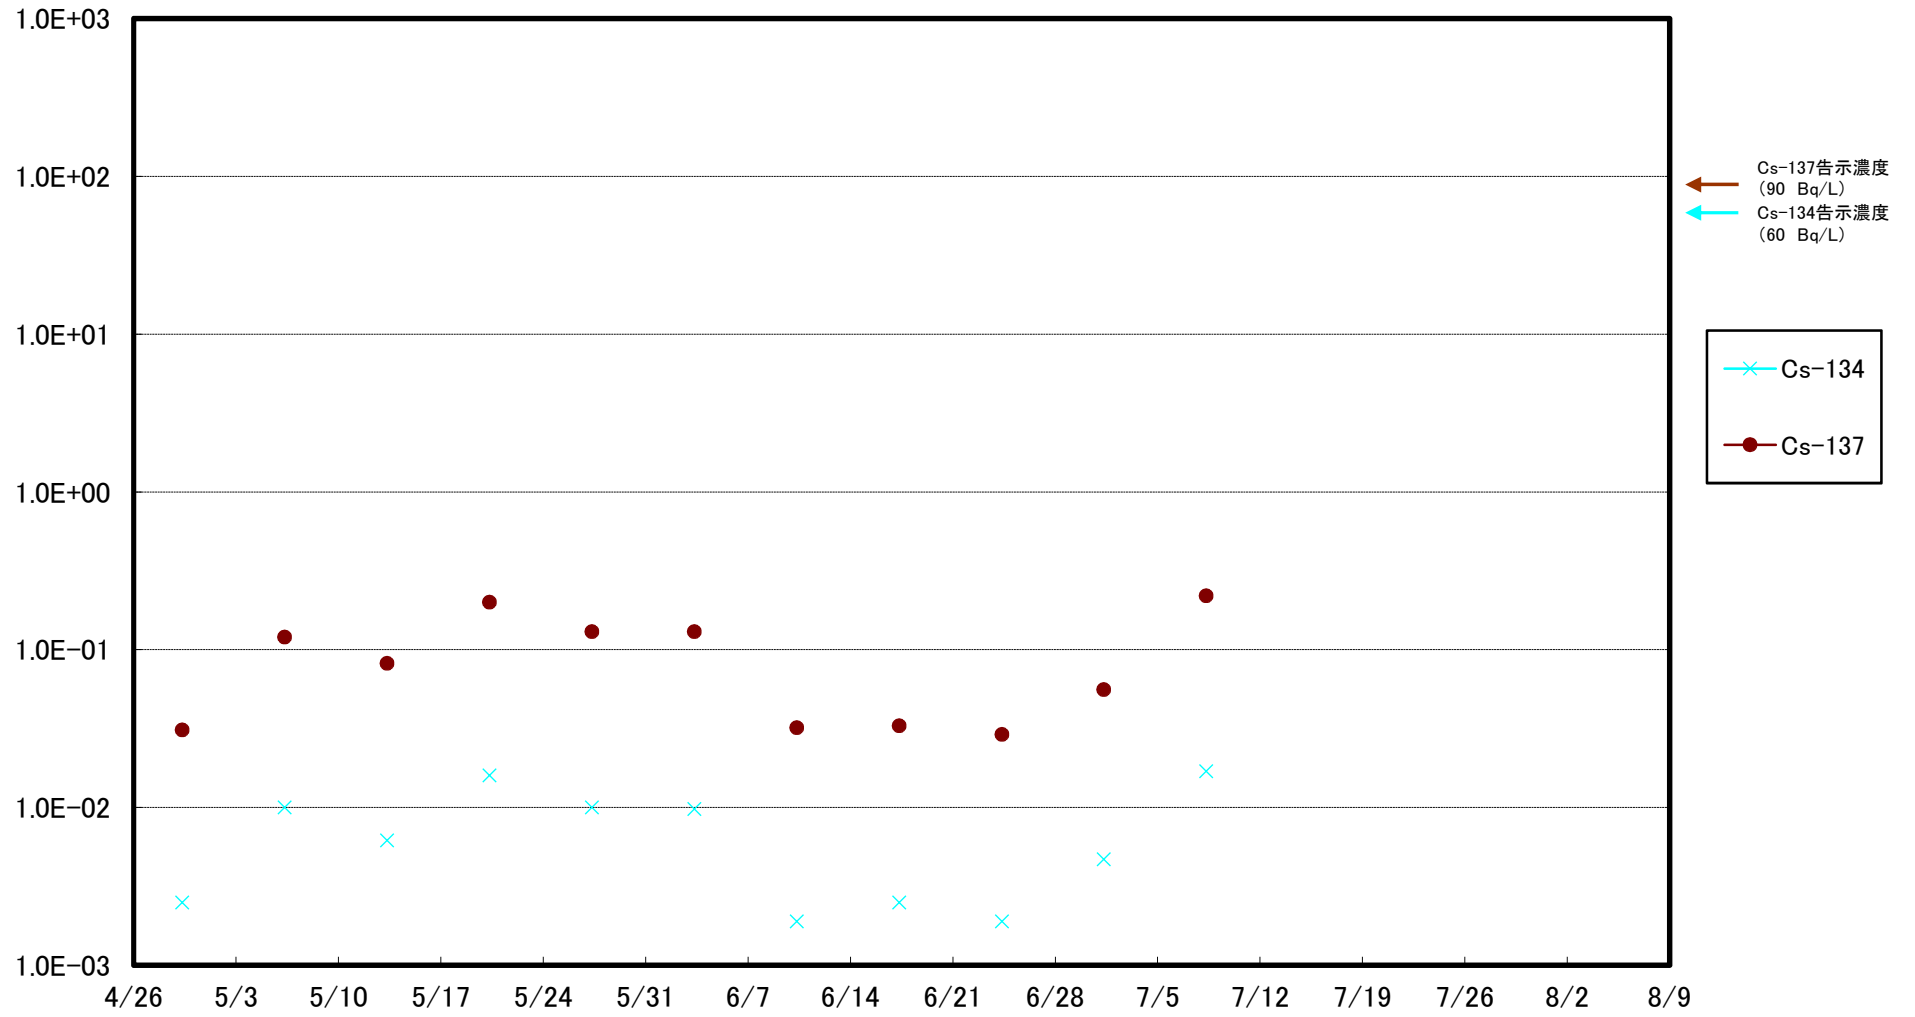

福島第一 5,6号機放水口北側(T-1) 海水放射能濃度(Bq/L)

福島第一 南放水口付近(T-2) 海水放射能濃度(Bq/L)