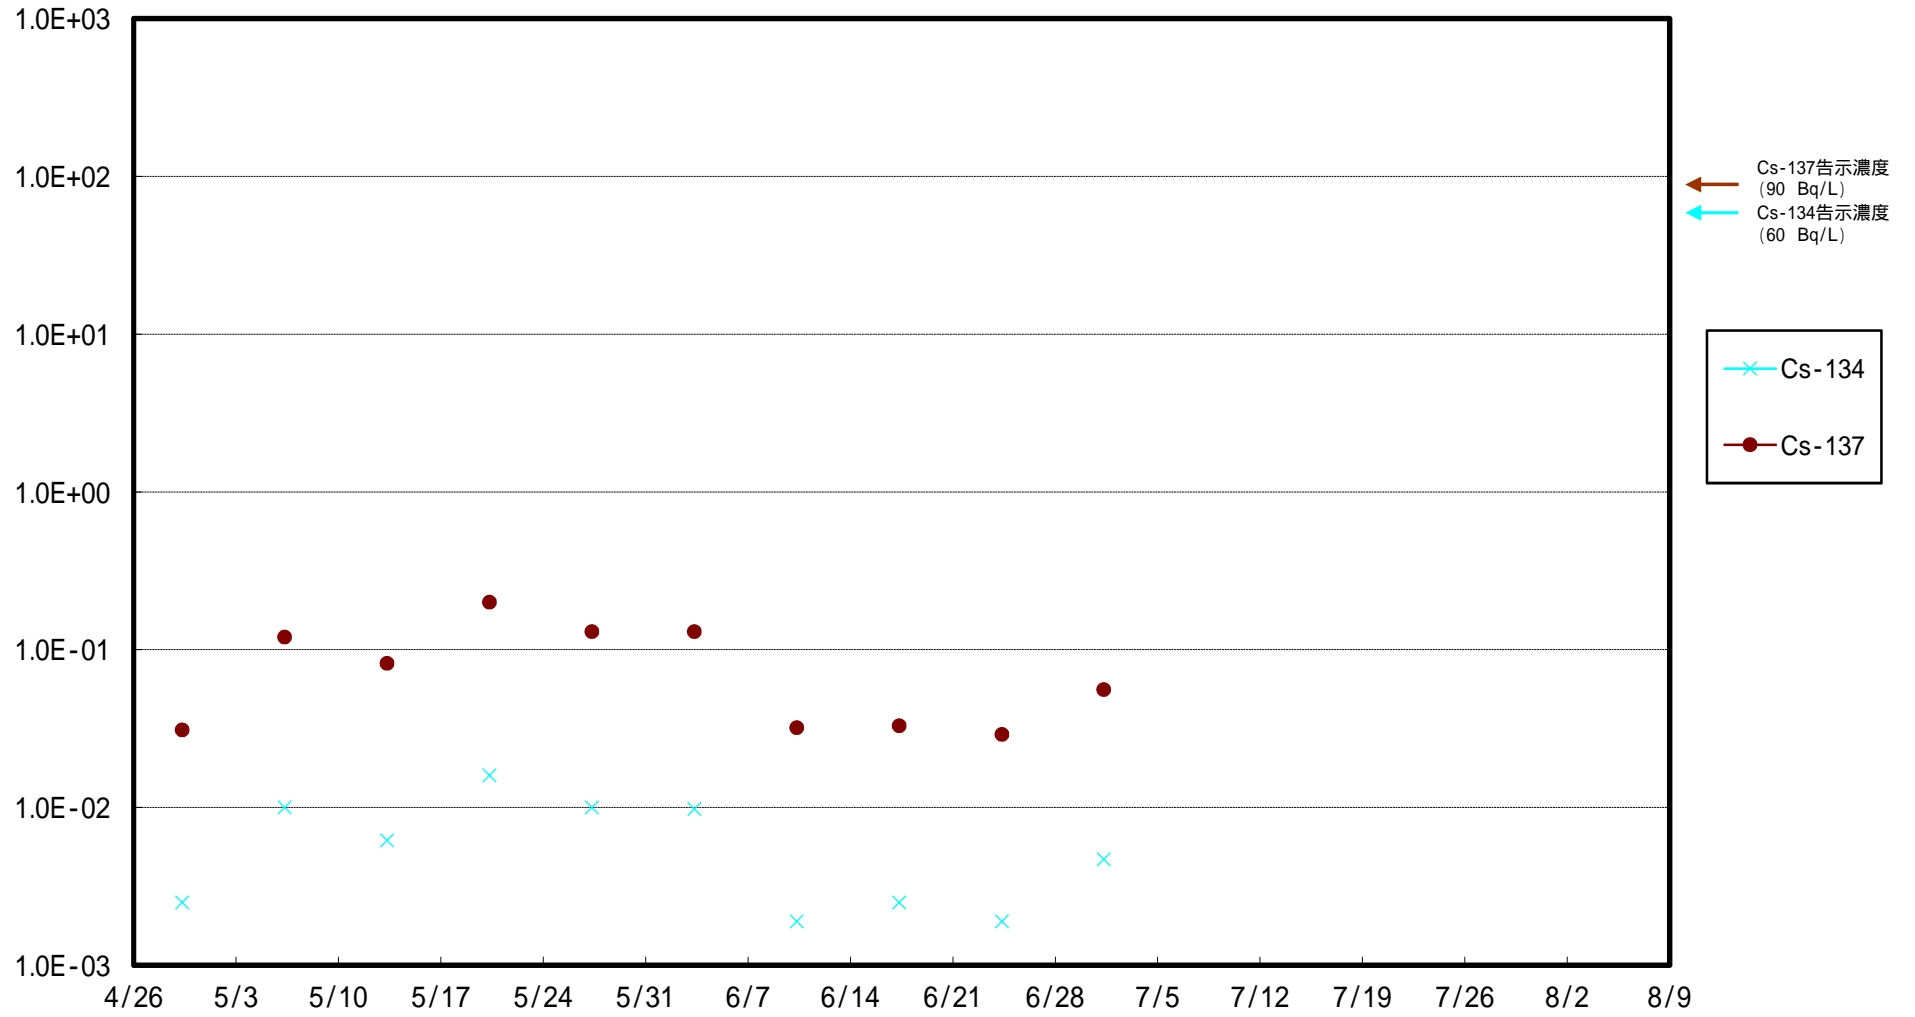

福島第一 5,6号機放水口北側(T-1) 海水放射能濃度 (Bq / L)

福島第一 南放水口付近(T-2) 海水放射能濃度 (Bq / L)