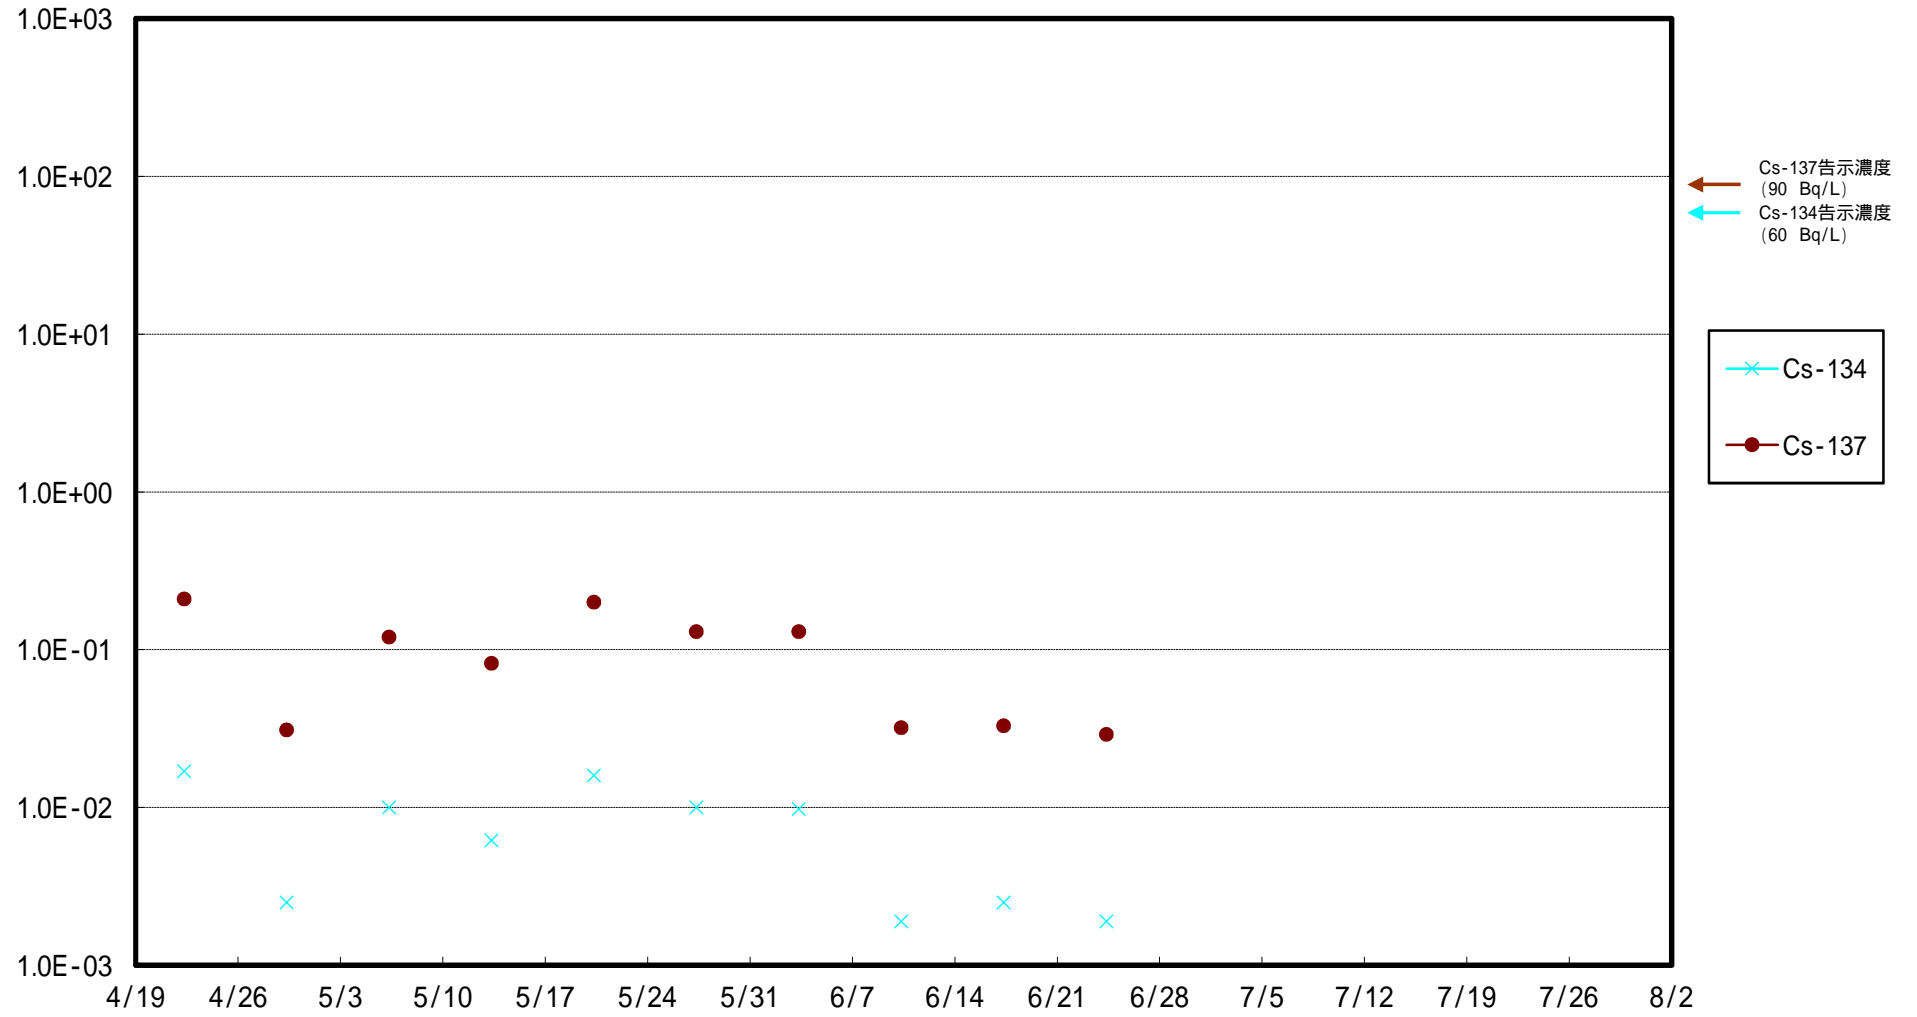

福島第一 5,6号機放水口北側(T-1) 海水放射能濃度 (Bq / L)

福島第一 南放水口付近(T-2) 海水放射能濃度 (Bq / L)