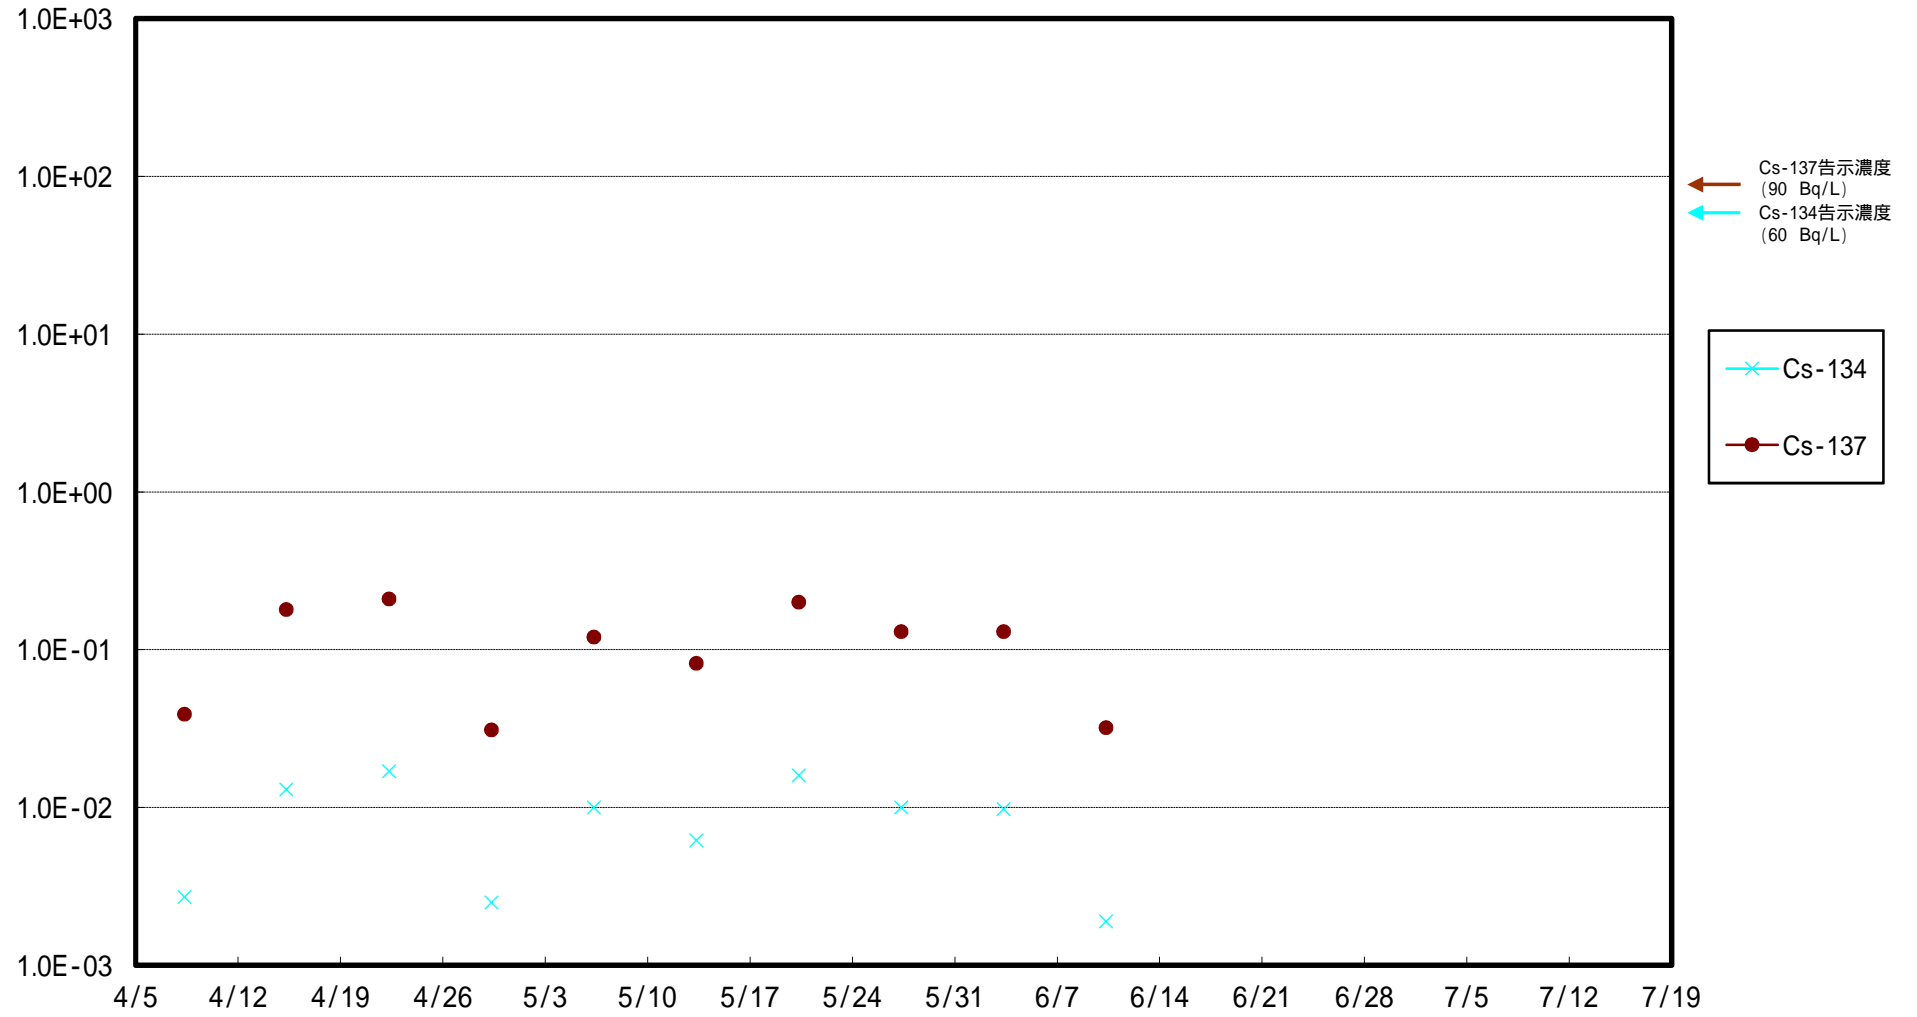

福島第一 5,6号機放水口北側(T-1) 海水放射能濃度 (Bq / L)

福島第一 南放水口付近(T-2) 海水放射能濃度 (Bq / L)