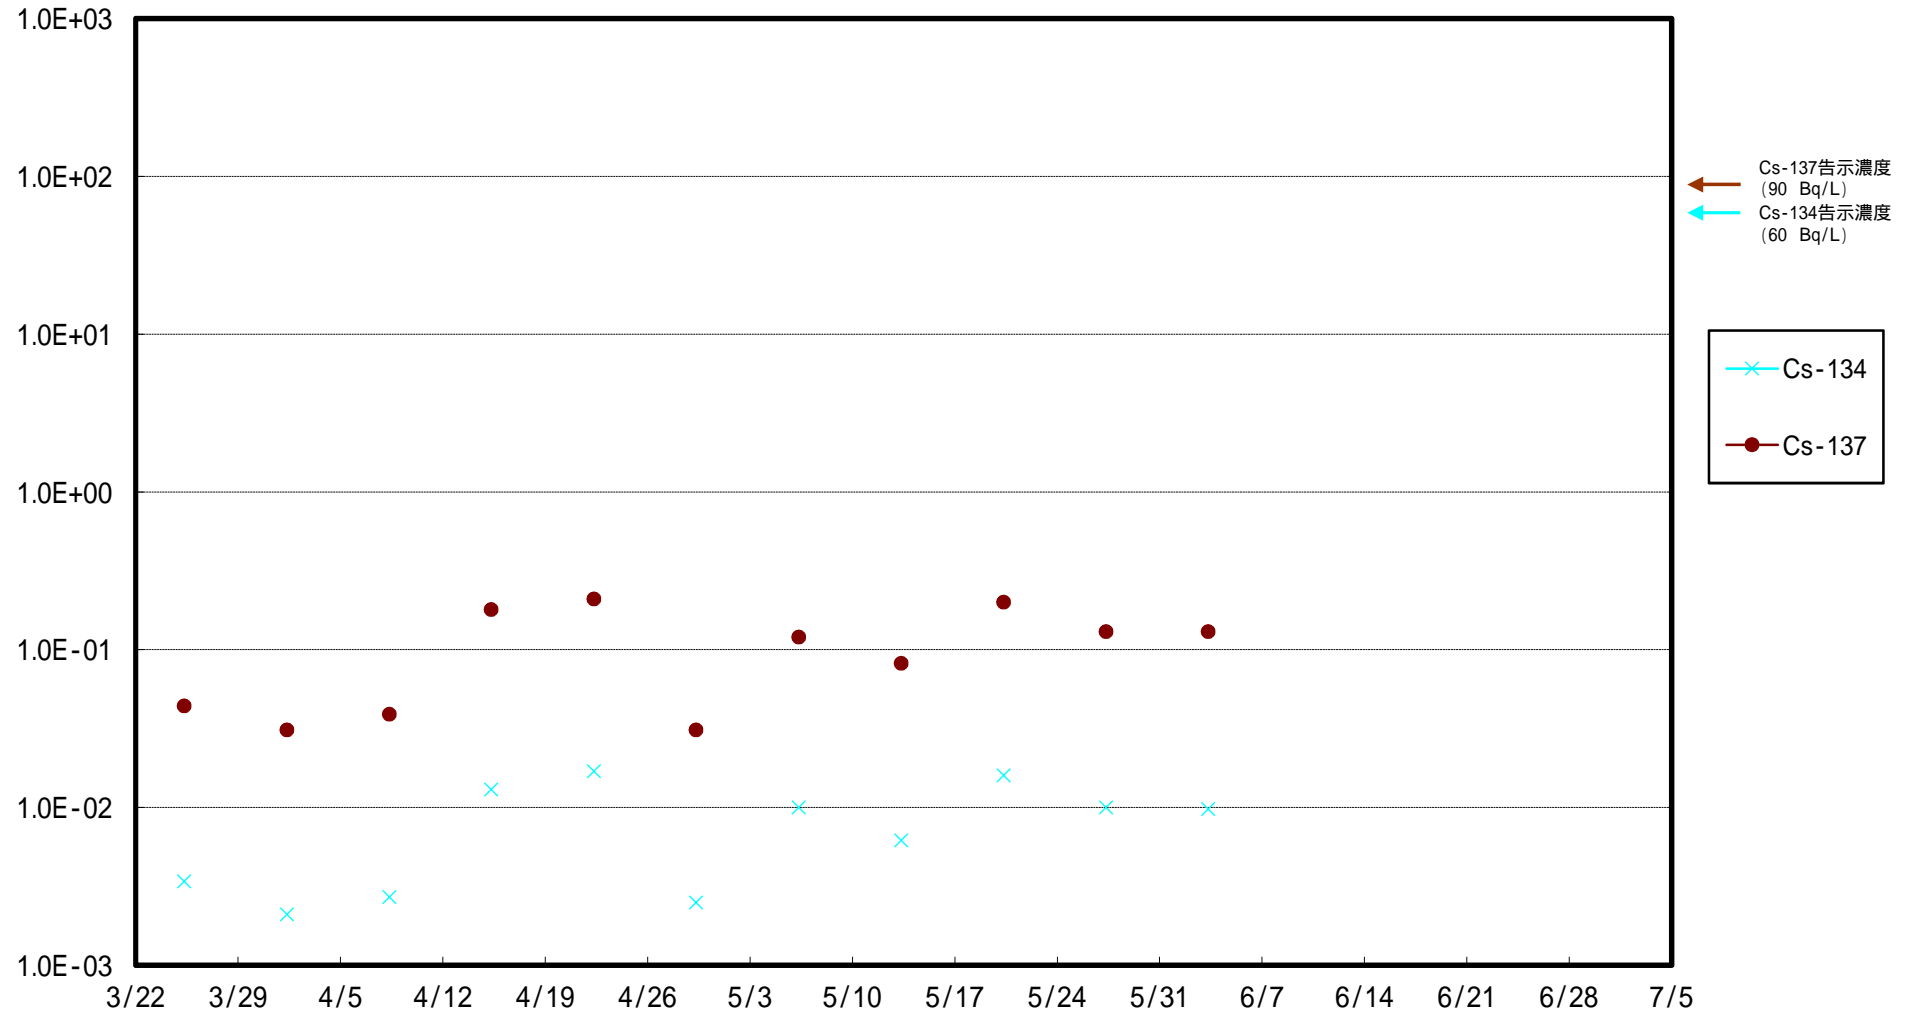

福島第一 5,6号機放水口北側(T-1) 海水放射能濃度 (Bq / L)

福島第一 南放水口付近(T-2) 海水放射能濃度 (Bq / L)