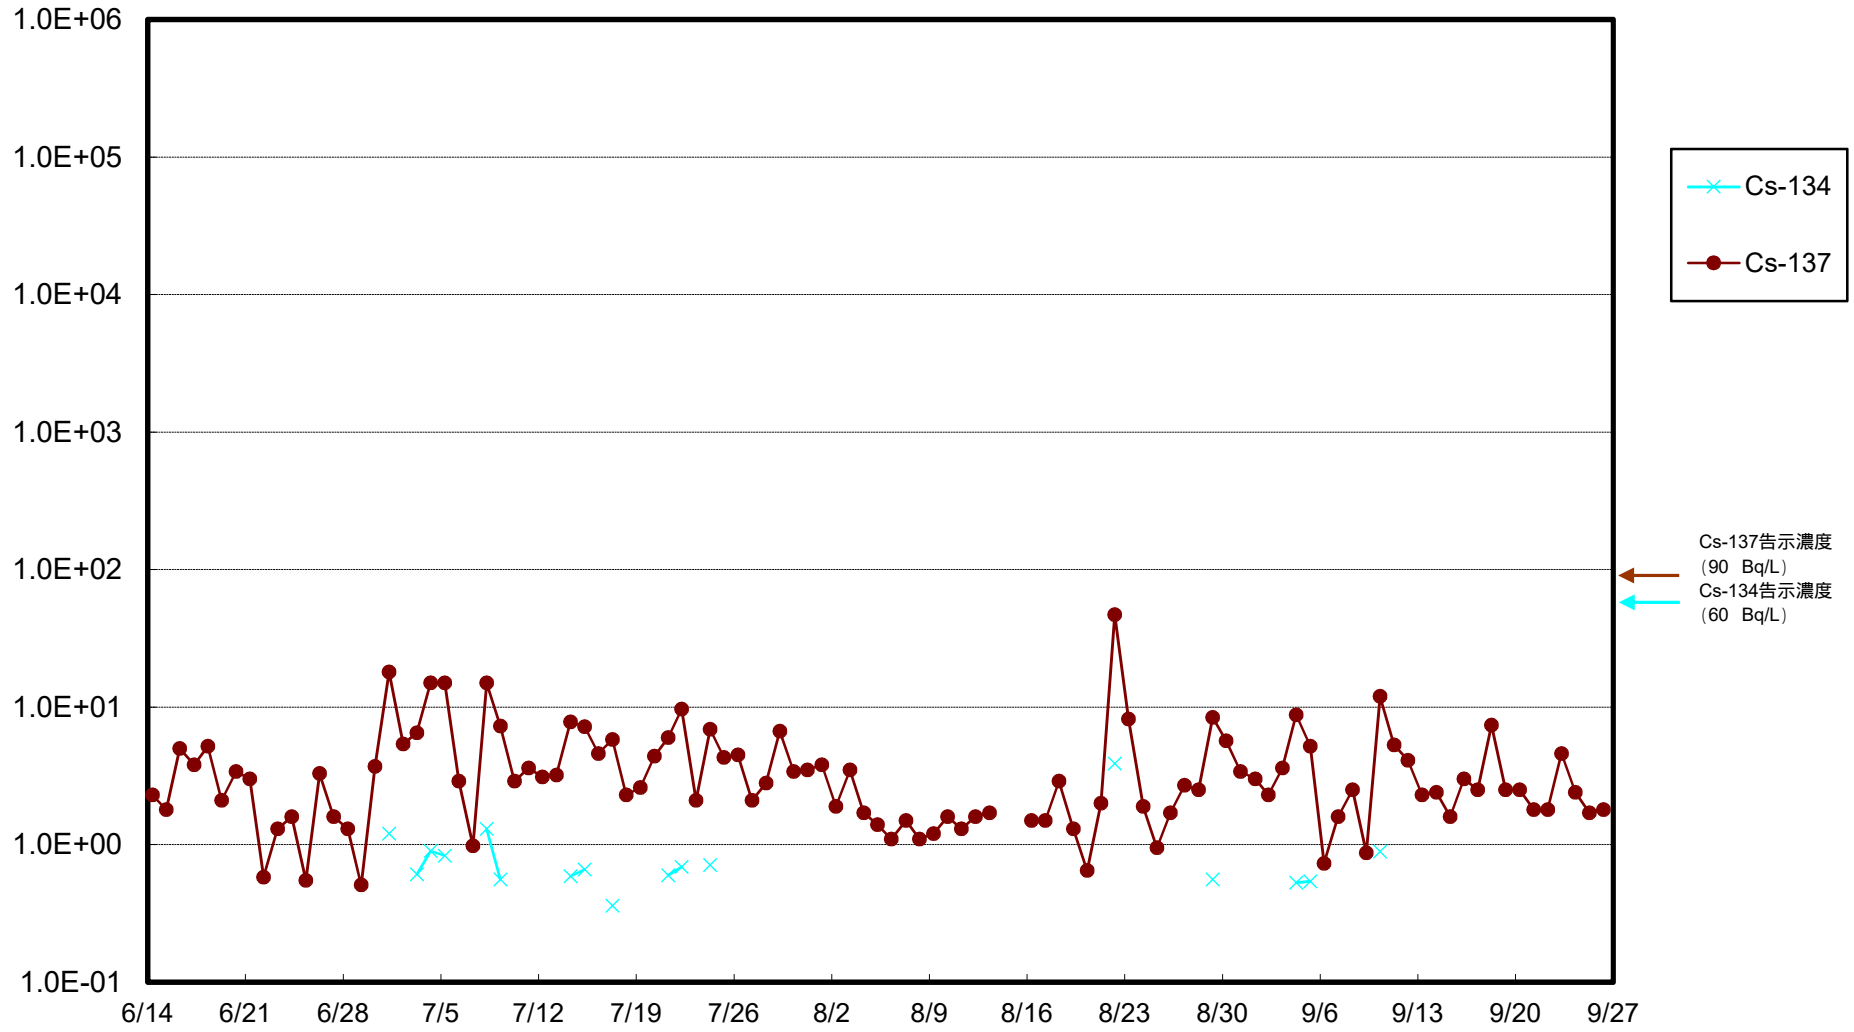

福島第一 物揚場前海水放射能濃度 (Bq / L)

福島第一 1~4号機取水口内北側(東波除堤北側)海水放射能濃度 (Bq / L)

福島第一 1~4号機取水口内南側(遮水壁前)海水放射能濃度 (Bq / L)

福島第一 6号機取水口前海水放射能濃度 (Bq / L)

福島第一 港湾口海水放射能濃度 (Bq / L)