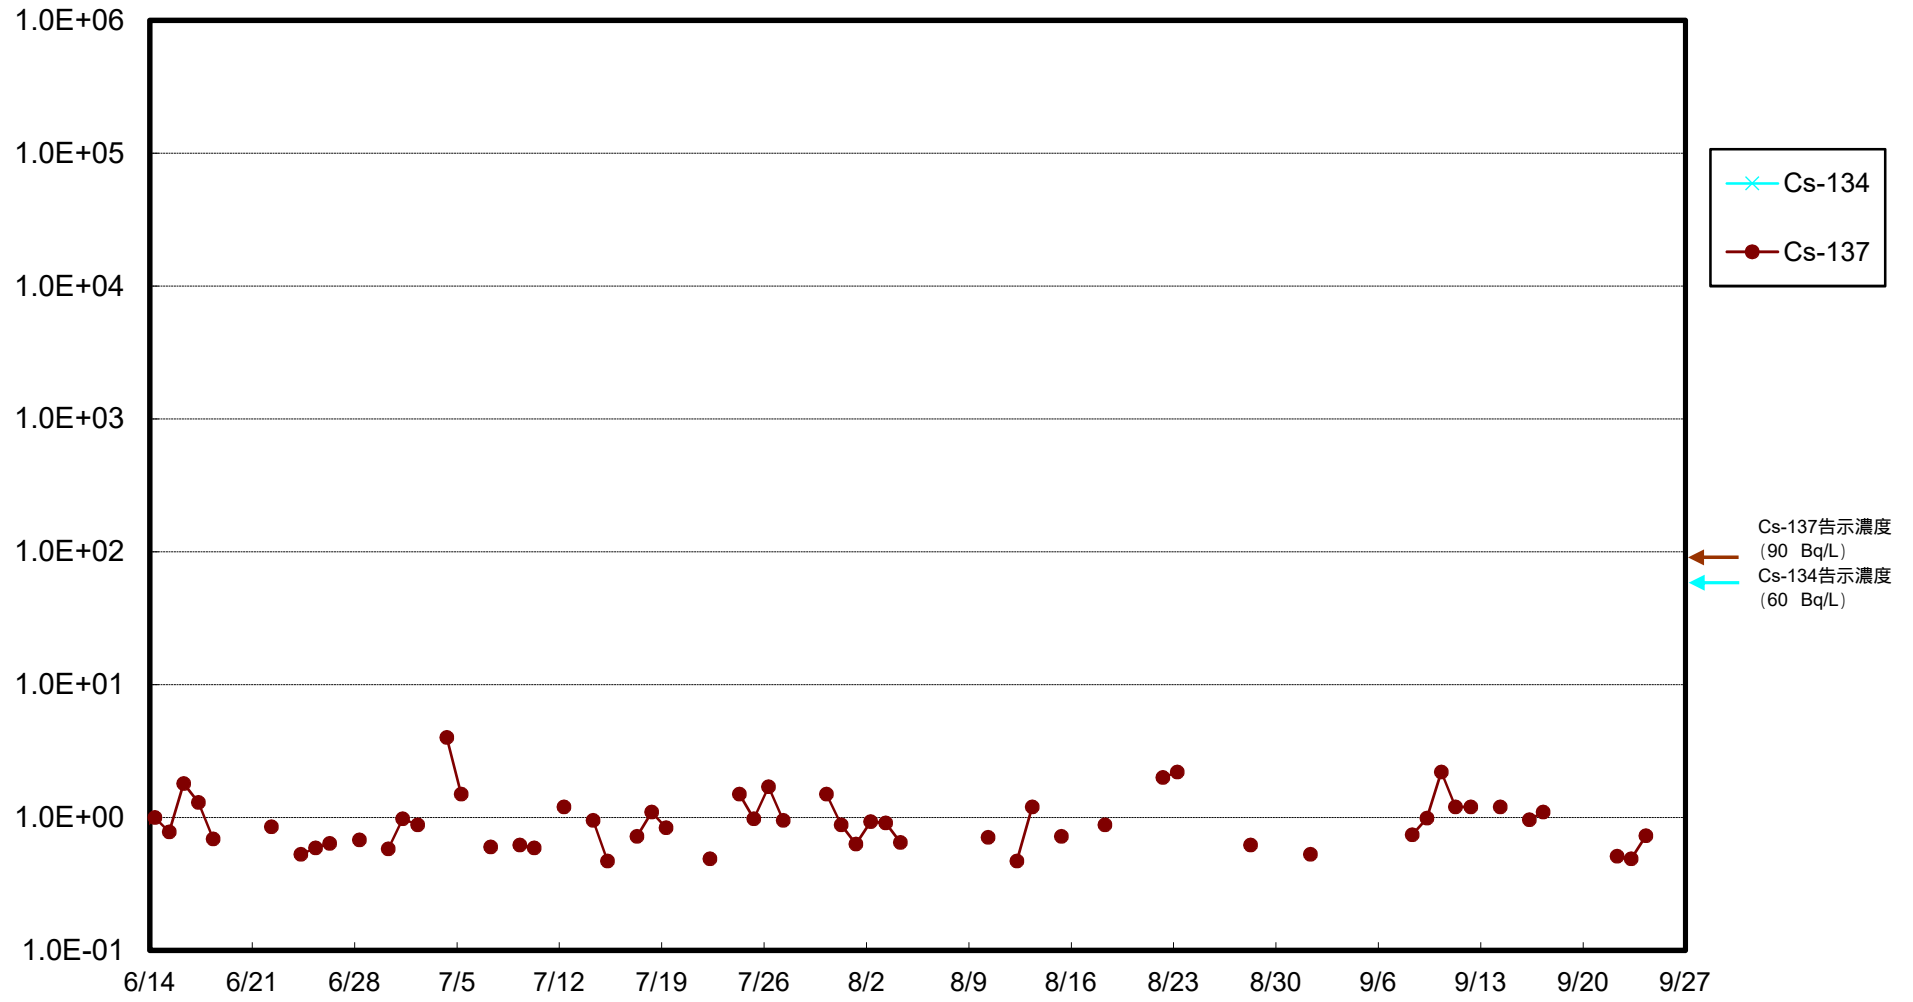

福島第一 物揚場前海水放射能濃度 (Bq / L)

福島第一 1~4号機取水口内北側(東波除堤北側)海水放射能濃度 (Bq / L)

福島第一 1~4号機取水口内南側(遮水壁前)海水放射能濃度 (Bq / L)

福島第一 6号機取水口前海水放射能濃度 (Bq / L)

福島第一 港湾口海水放射能濃度 (Bq / L)