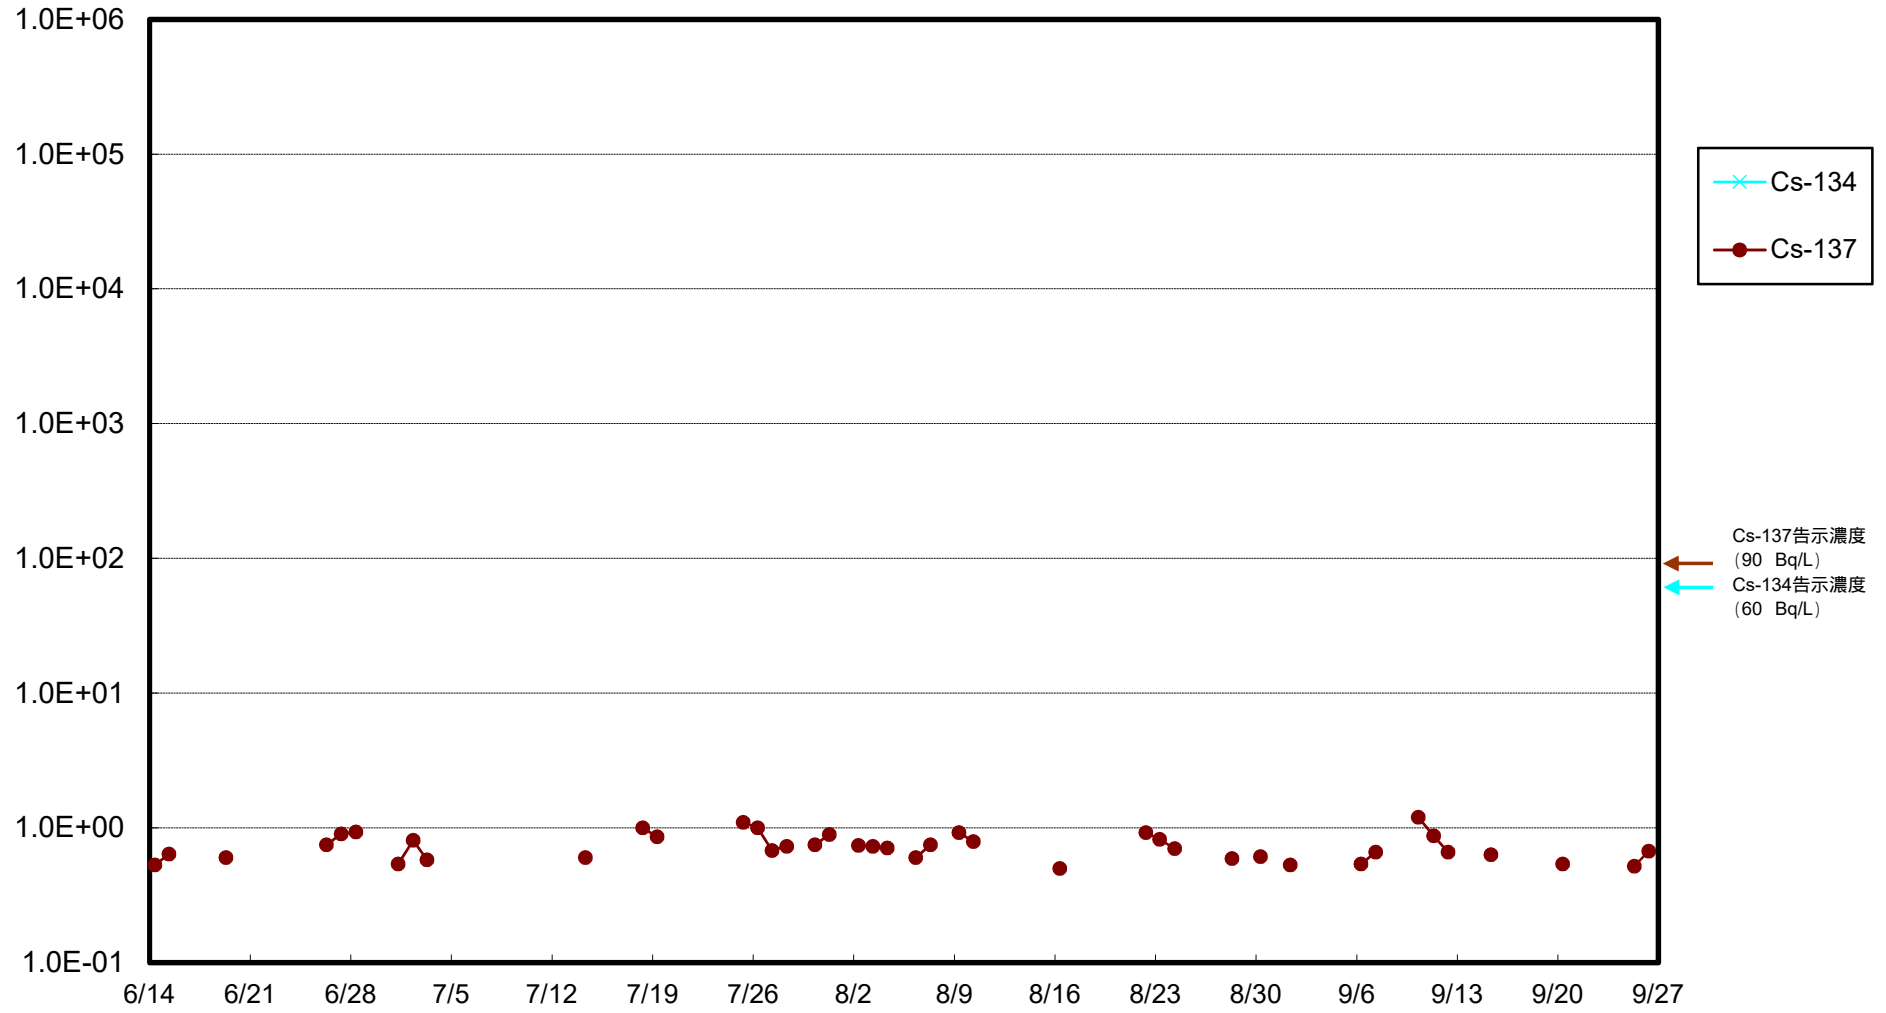

福島第一 物揚場前海水放射能濃度 (Bq / L)

福島第一 1~4号機取水口内北側(東波除堤北側)海水放射能濃度 (Bq / L)

福島第一 1~4号機取水口内南側(遮水壁前)海水放射能濃度 (Bq / L)

福島第一 6号機取水口前海水放射能濃度 (Bq / L)

福島第一 港湾口海水放射能濃度 (Bq / L)