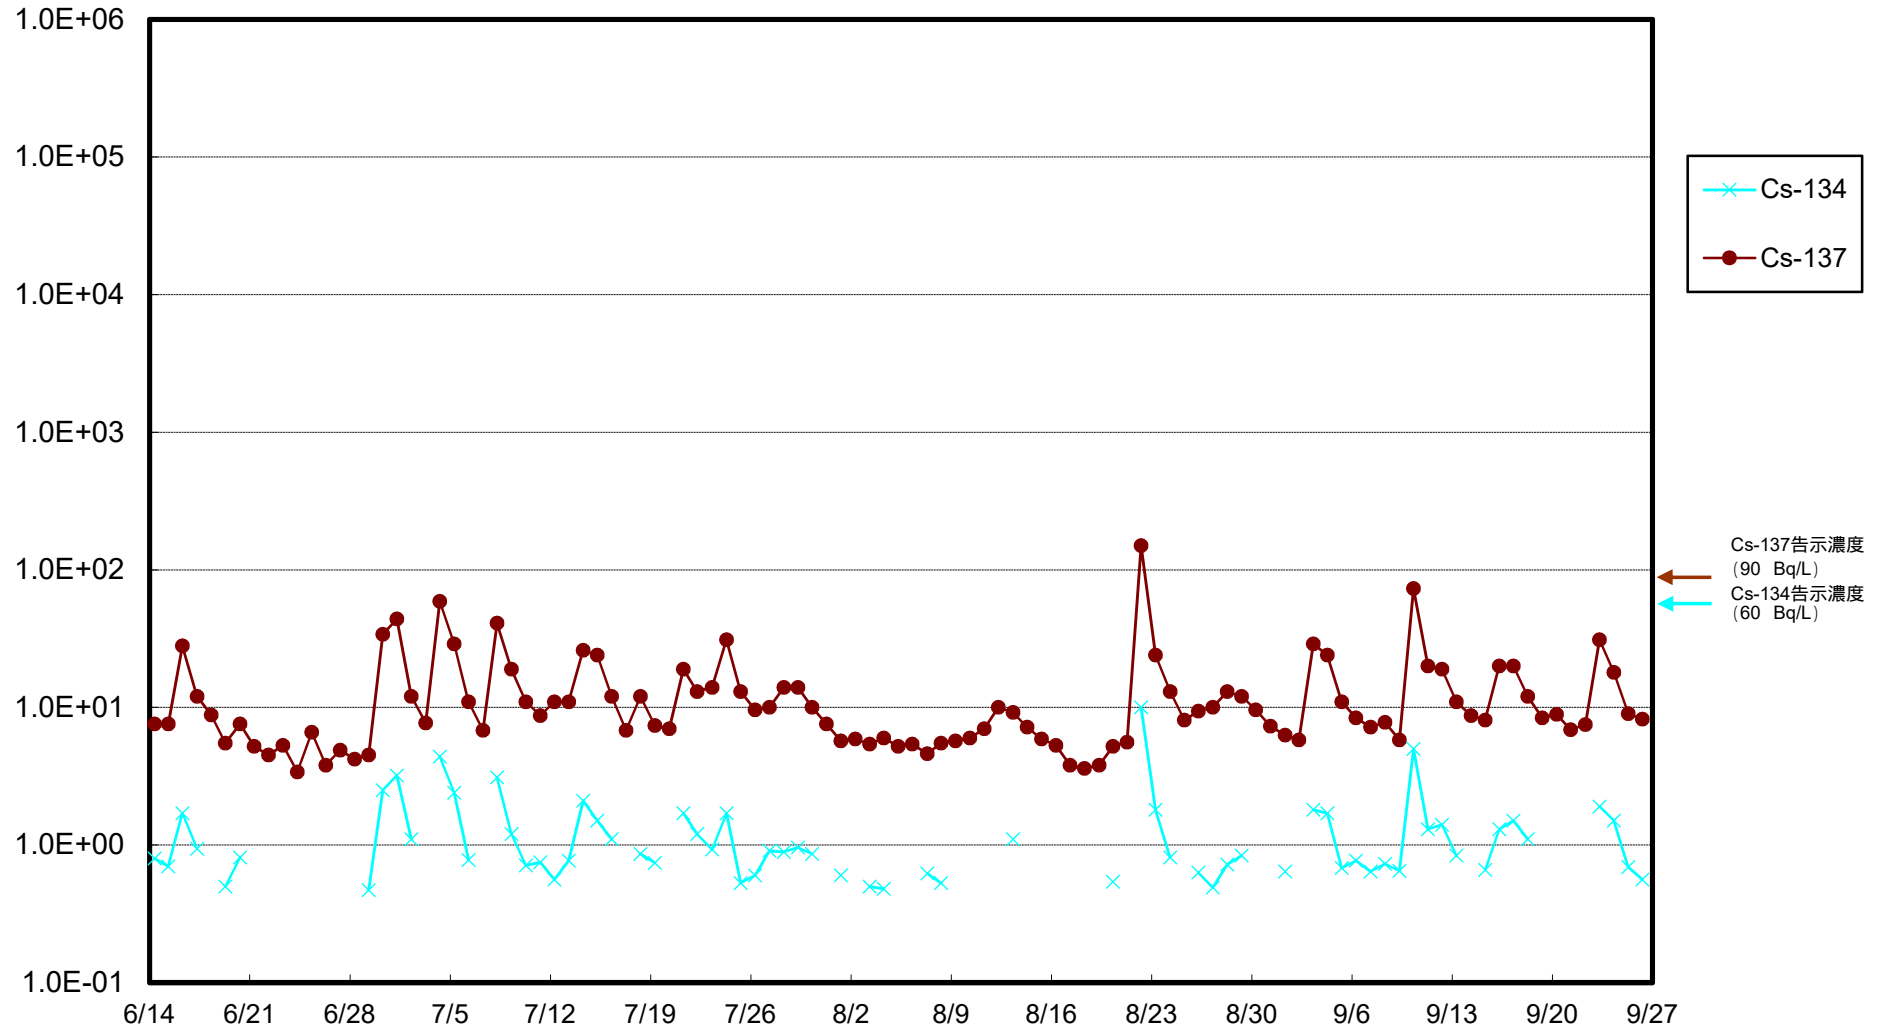

福島第一 物揚場前海水放射能濃度 (Bq / L)

福島第一 1~4号機取水口内北側(東波除堤北側)海水放射能濃度 (Bq / L)

福島第一 1~4号機取水口内南側(遮水壁前)海水放射能濃度 (Bq / L)

福島第一 6号機取水口前海水放射能濃度 (Bq / L)

福島第一 港湾口海水放射能濃度 (Bq / L)