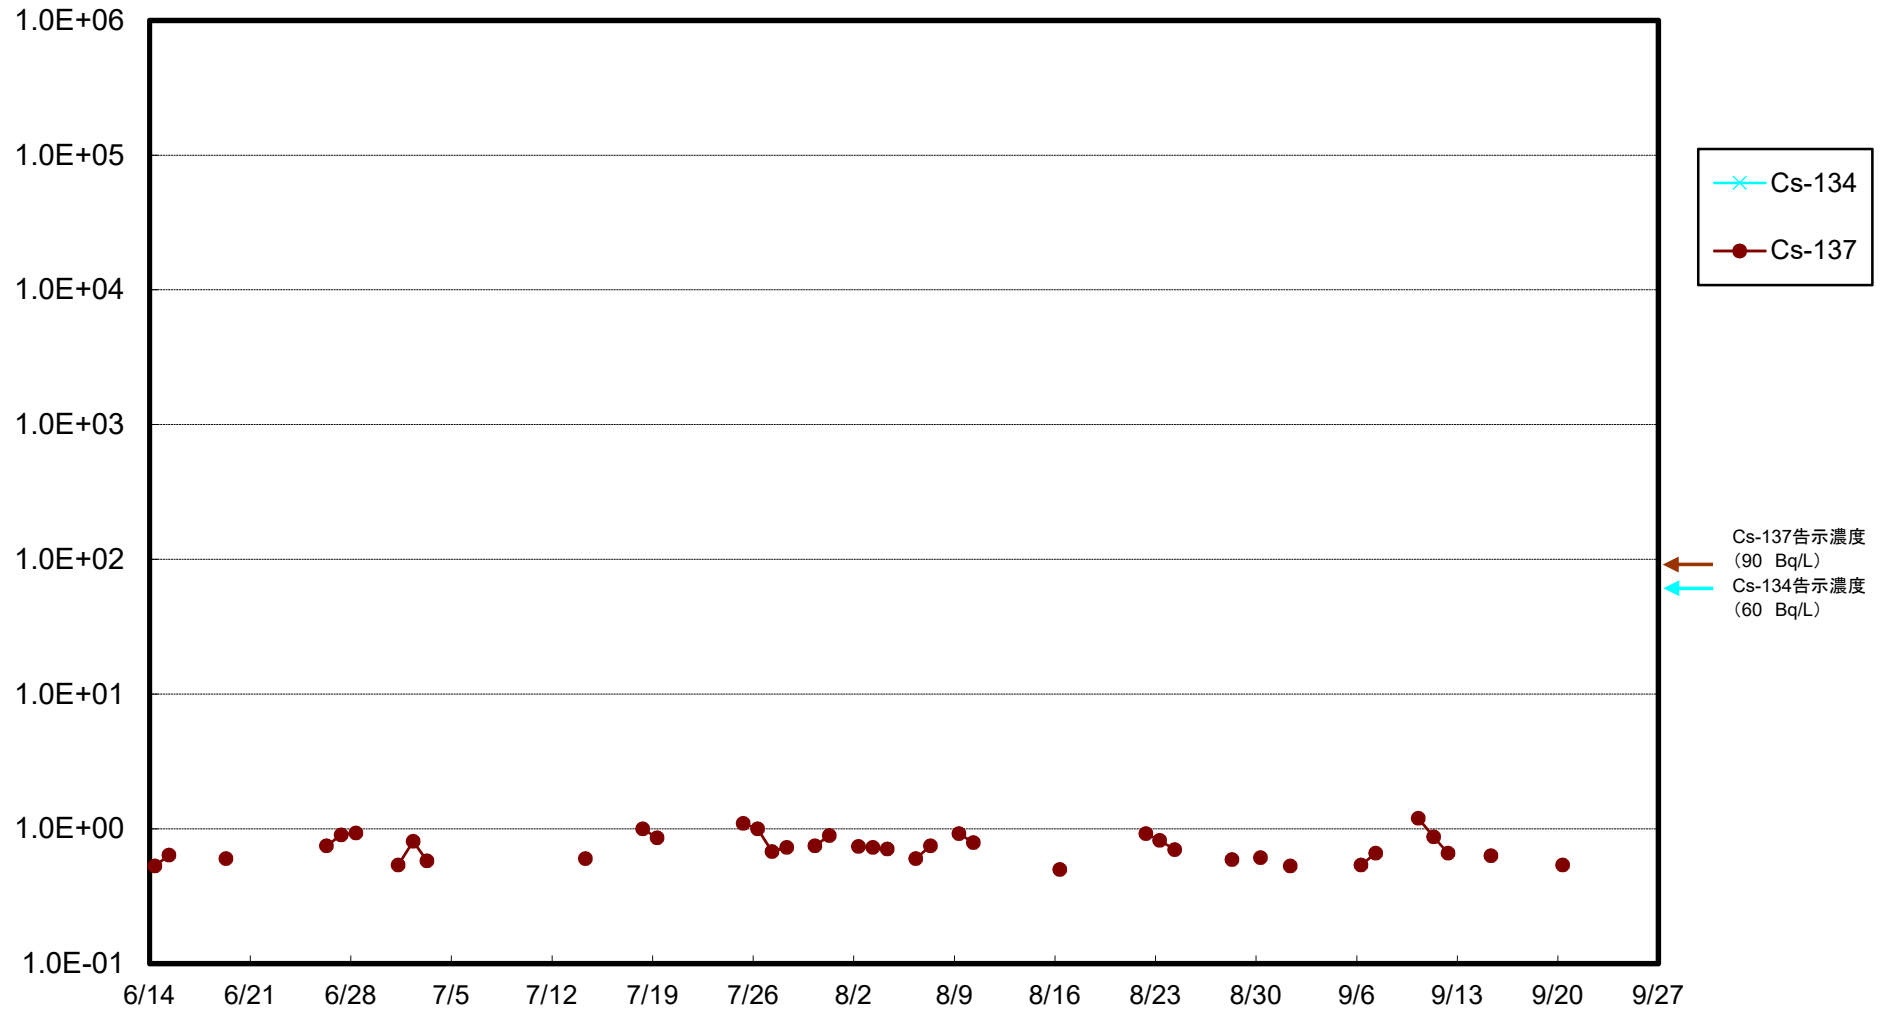

福島第一 物揚場前海水放射能濃度(Bq/L)

福島第一 1~4号機取水口内北側(東波除堤北側)海水放射能濃度(Bq/L)

福島第一 1~4号機取水口内南側(遮水壁前)海水放射能濃度(Bq/L)

福島第一 6号機取水口前海水放射能濃度(Bq/L)

福島第一 港湾口海水放射能濃度(Bq/L)