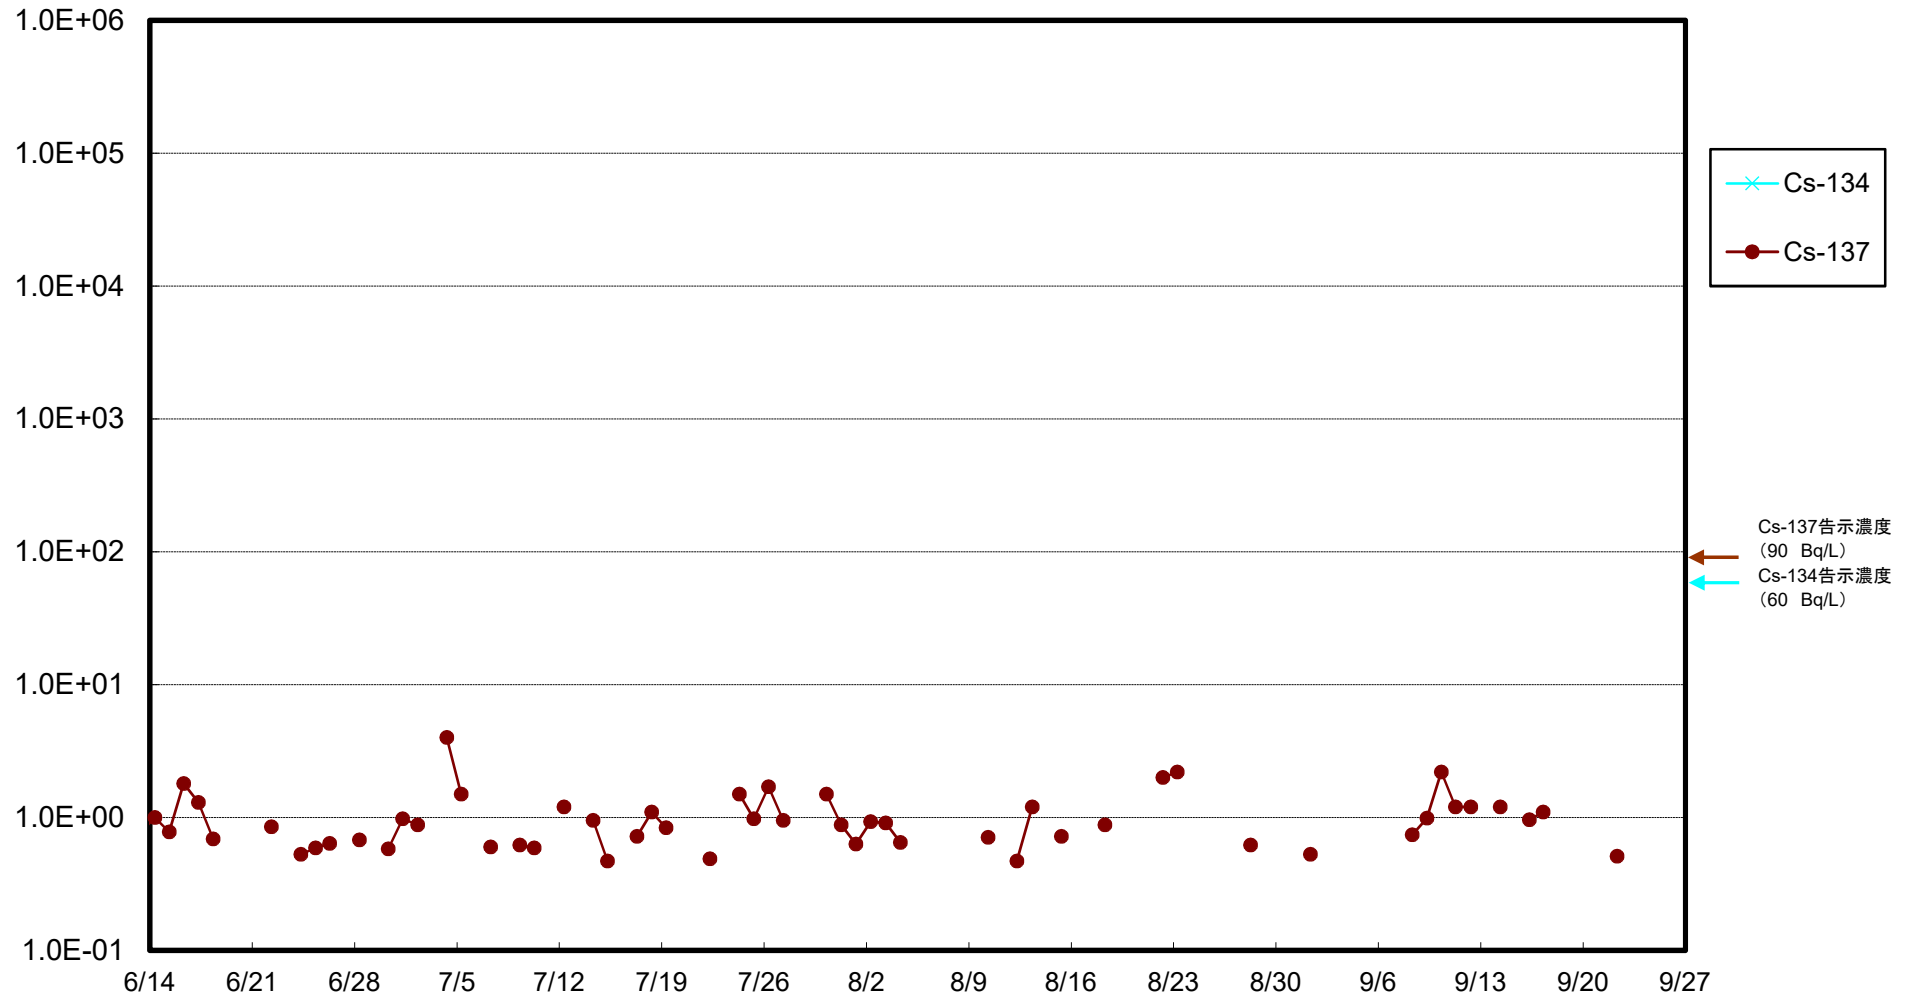

福島第一 物揚場前海水放射能濃度(Bq/L)

福島第一 1~4号機取水口内北側(東波除堤北側)海水放射能濃度(Bq/L)

福島第一 1~4号機取水口内南側(遮水壁前)海水放射能濃度(Bq/L)

福島第一 6号機取水口前海水放射能濃度(Bq/L)

福島第一 港湾口海水放射能濃度(Bq/L)