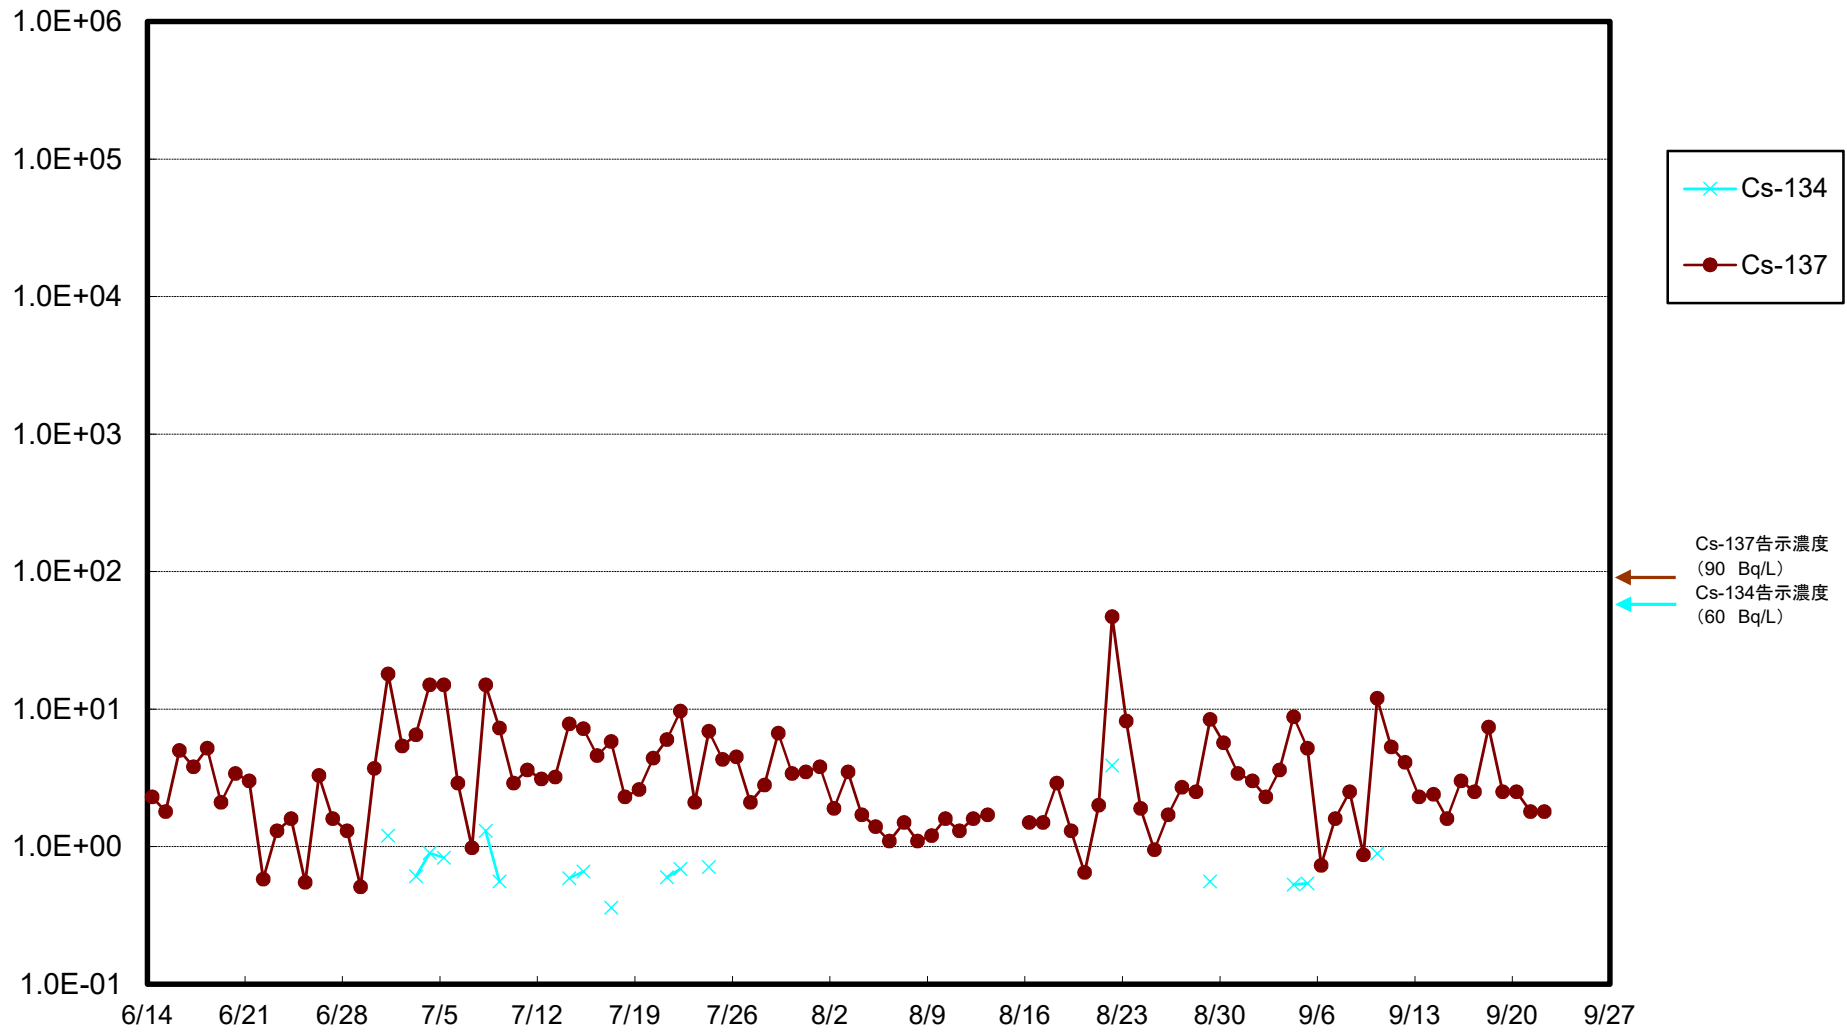

福島第一 物揚場前海水放射能濃度(Bq/L)

福島第一 1~4号機取水口内北側(東波除堤北側)海水放射能濃度(Bq/L)

福島第一 1~4号機取水口内南側(遮水壁前)海水放射能濃度(Bq/L)

福島第一 6号機取水口前海水放射能濃度(Bq/L)

福島第一 港湾口海水放射能濃度(Bq/L)