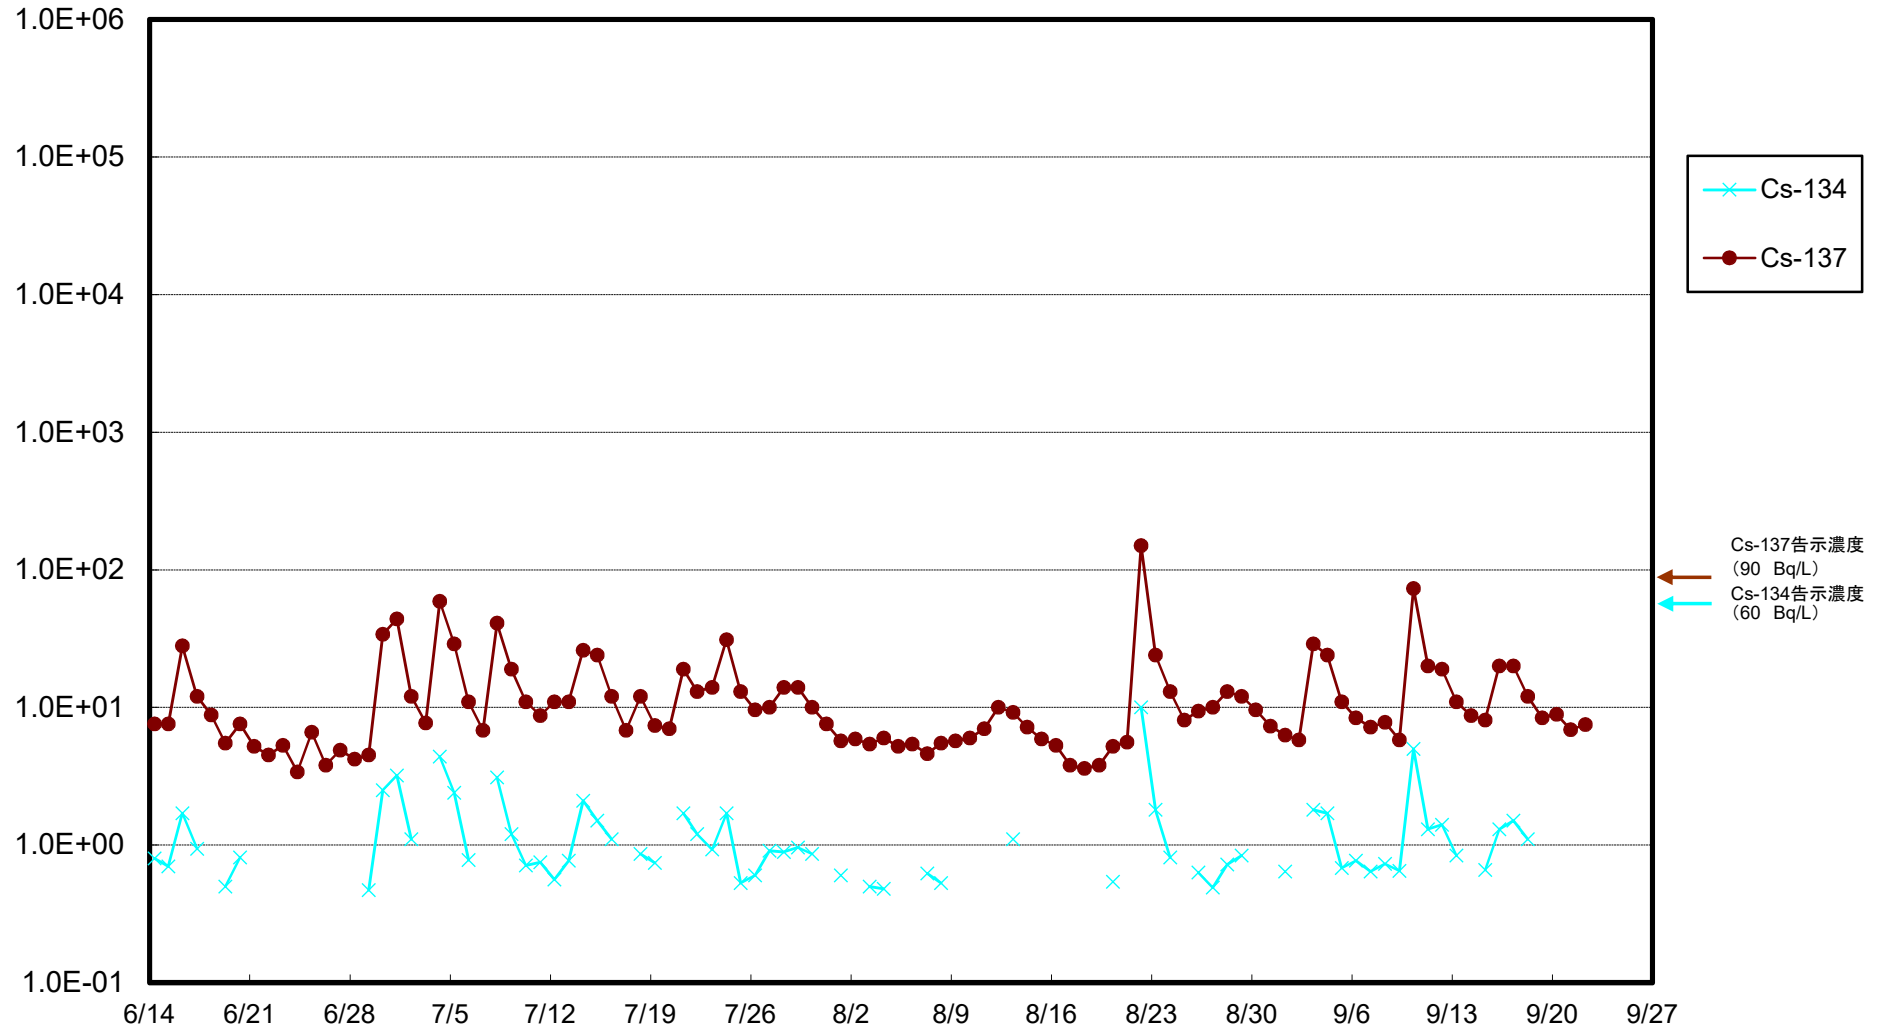

福島第一 物揚場前海水放射能濃度(Bq/L)

福島第一 1~4号機取水口内北側(東波除堤北側)海水放射能濃度(Bq/L)

福島第一 1~4号機取水口内南側(遮水壁前)海水放射能濃度(Bq/L)

福島第一 6号機取水口前海水放射能濃度(Bq/L)

福島第一 港湾口海水放射能濃度(Bq/L)